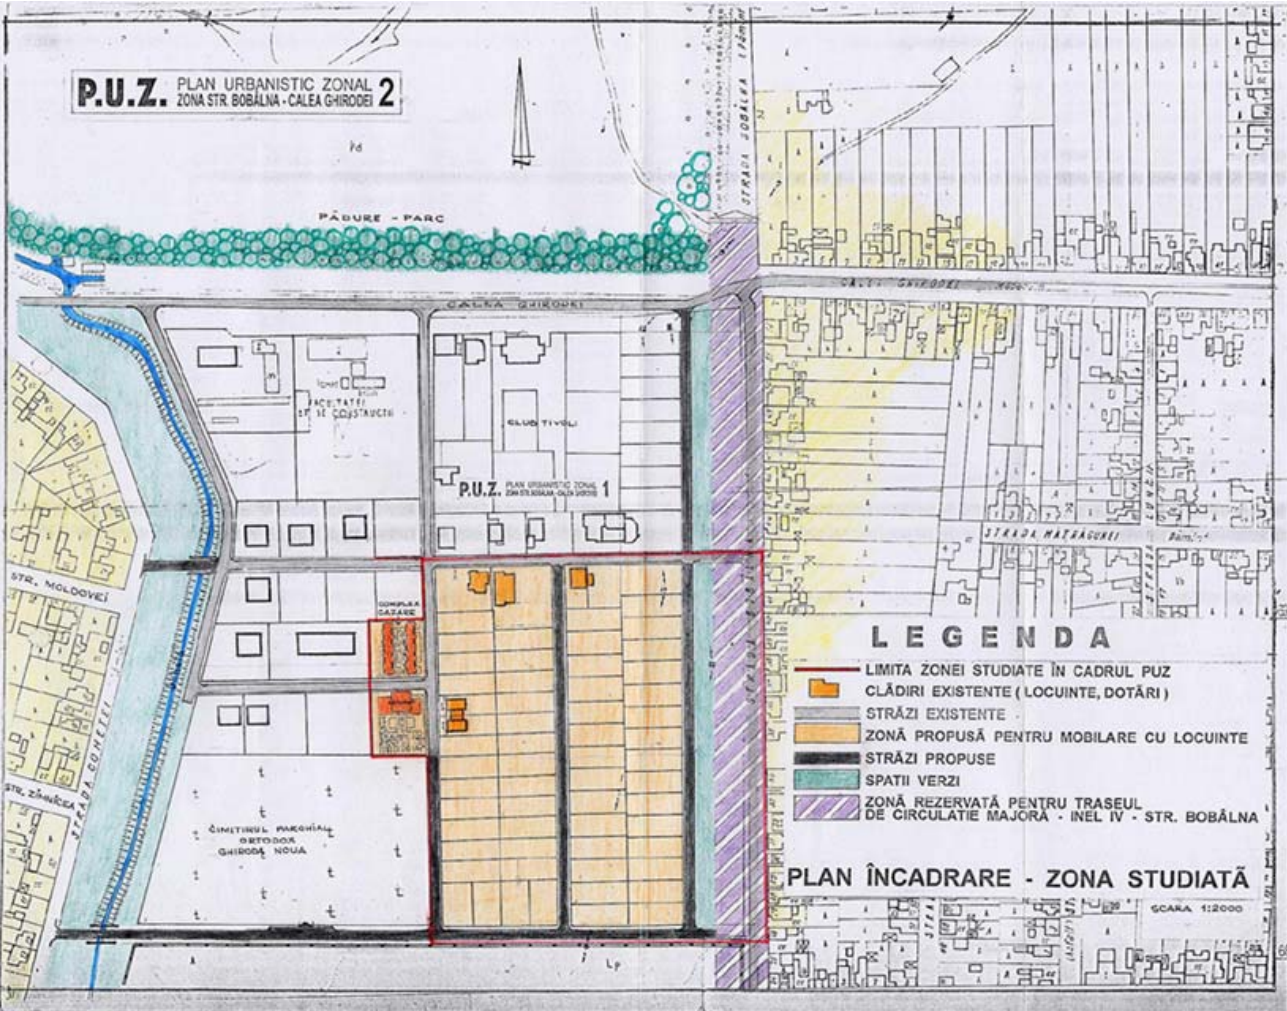

P.U.Z. PLAN URBANISTIC ZONAL 2
ZONA STR. BOBĂLNA - CALEA GHIRODEI

LEGENDA

- LIMITA ZONEI STUDIATE ÎN CADRUL PUZ
- CLĂDIRI EXISTENTE (LOCUINTE, DOTĂRI)
- STRĂZI EXISTENTE
- ZONĂ PROPUȘĂ PENTRU MOBILARE CU LOCUINTE
- STRĂZI PROPUSE
- SPAȚII VERZI
- ZONĂ REZERVATĂ PENTRU TRASEUL DE CIRCULAȚIE MAJORĂ - INEL IV - STR. BOBĂLNA

PLAN ÎNCADRARE - ZONA STUDIATĂ

SCARA 1:2000