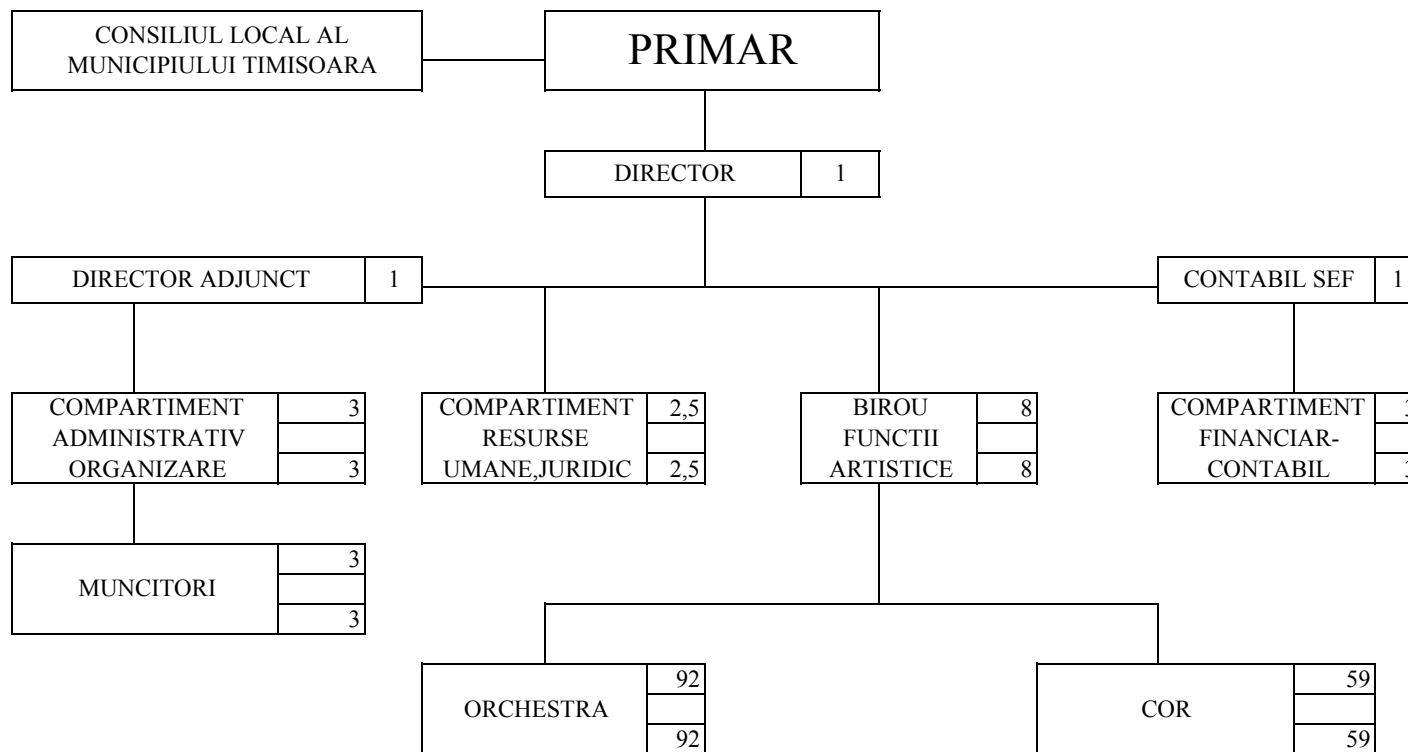

CONSILIUL LOCAL AL MUNICIPIUL TIMISOARA
 FILARMONICA "BANATUL" TIMISOARA
 ANEXA NR.1 LA HCL NR.

APROBAT
 PRIMAR
 GHEORGHE CIUHANDU

ORGANIGRAMA

Total , din care:	173,5
conducere	3
executie	167,5
deservire	3