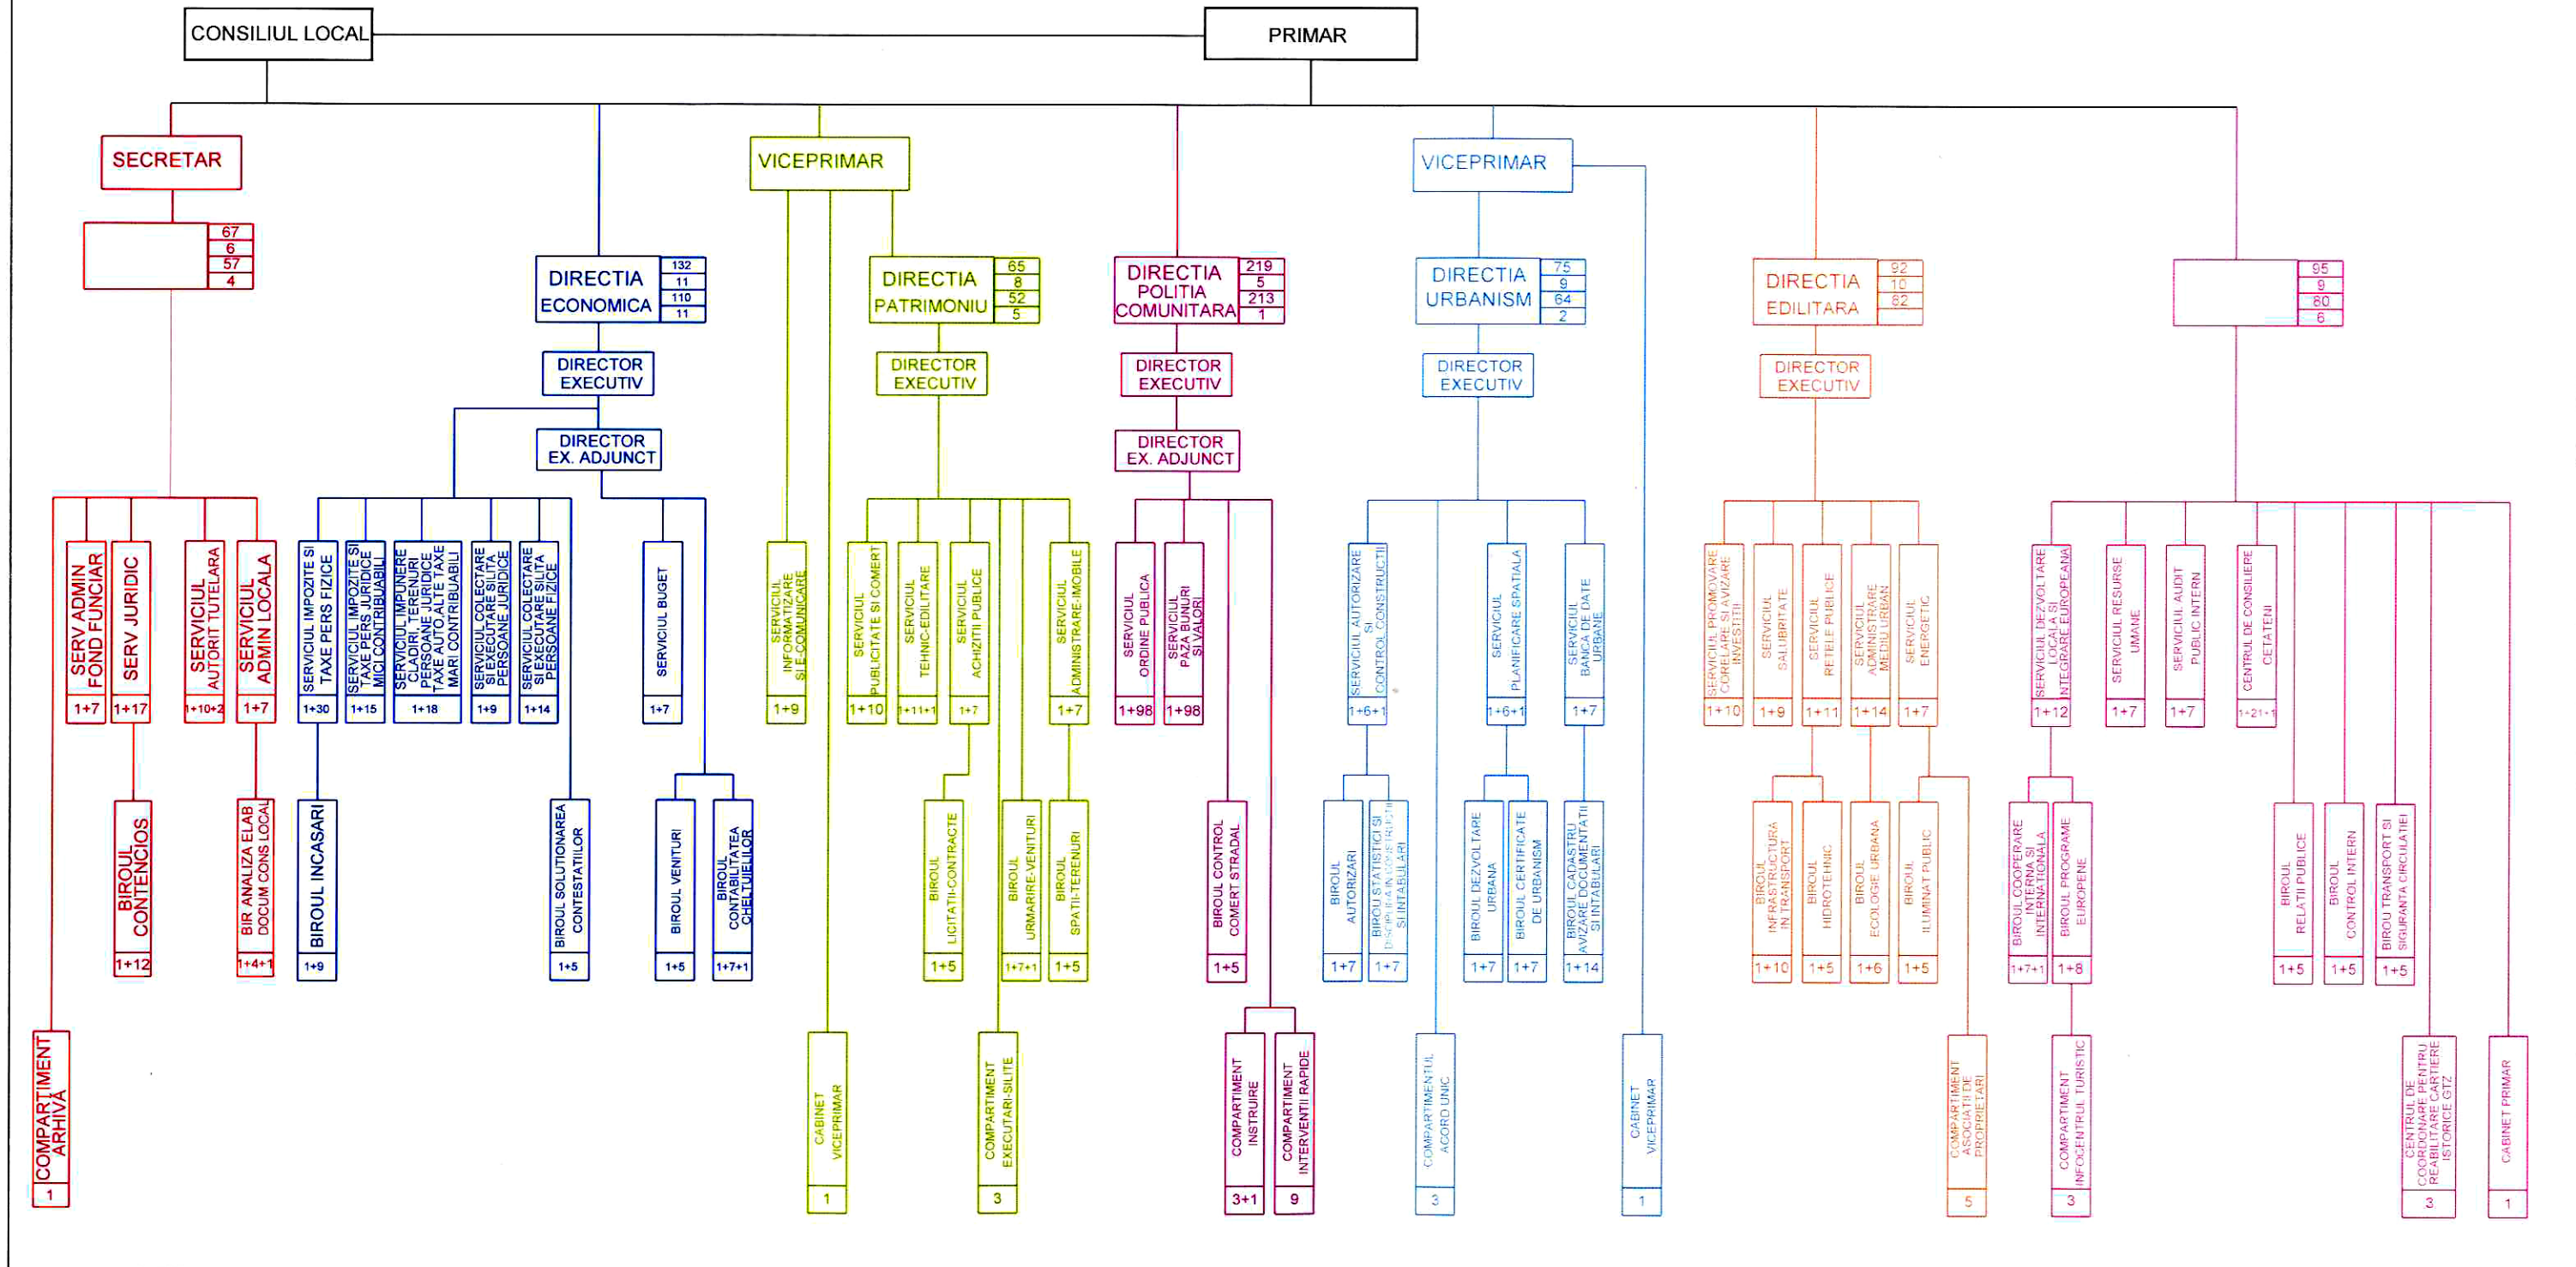

ORGANIGRAMA PRIMARIEI MUNICIPIULUI TIMISOARA

APROBAT
PRIMAR
GHEORGHE CIUHANDU

SERVICIUL PUBLIC COMUNITAR EVIDENTA PERSOANEI

DIRECTIA DE ASISTENTA SOCIALA A MUN. TIMISOARA

CANTINA DE AJUTOR SOCIAL

SERVICIUL ADMINISTRARE LOCUINTE SI UTILITATI

CASA DE CULTURA A MUNICIPIULUI TIMISOARA

SERVICIUL VOLUNTAR PENTRU SITUATII DE URGENTA

TOTAL POSTURI DIN CARE	752
de demnitate publică	3
functii publice de conducere	60
functii publice de executie	658
personal contractual de conducere	1
personal contractual de executie	30