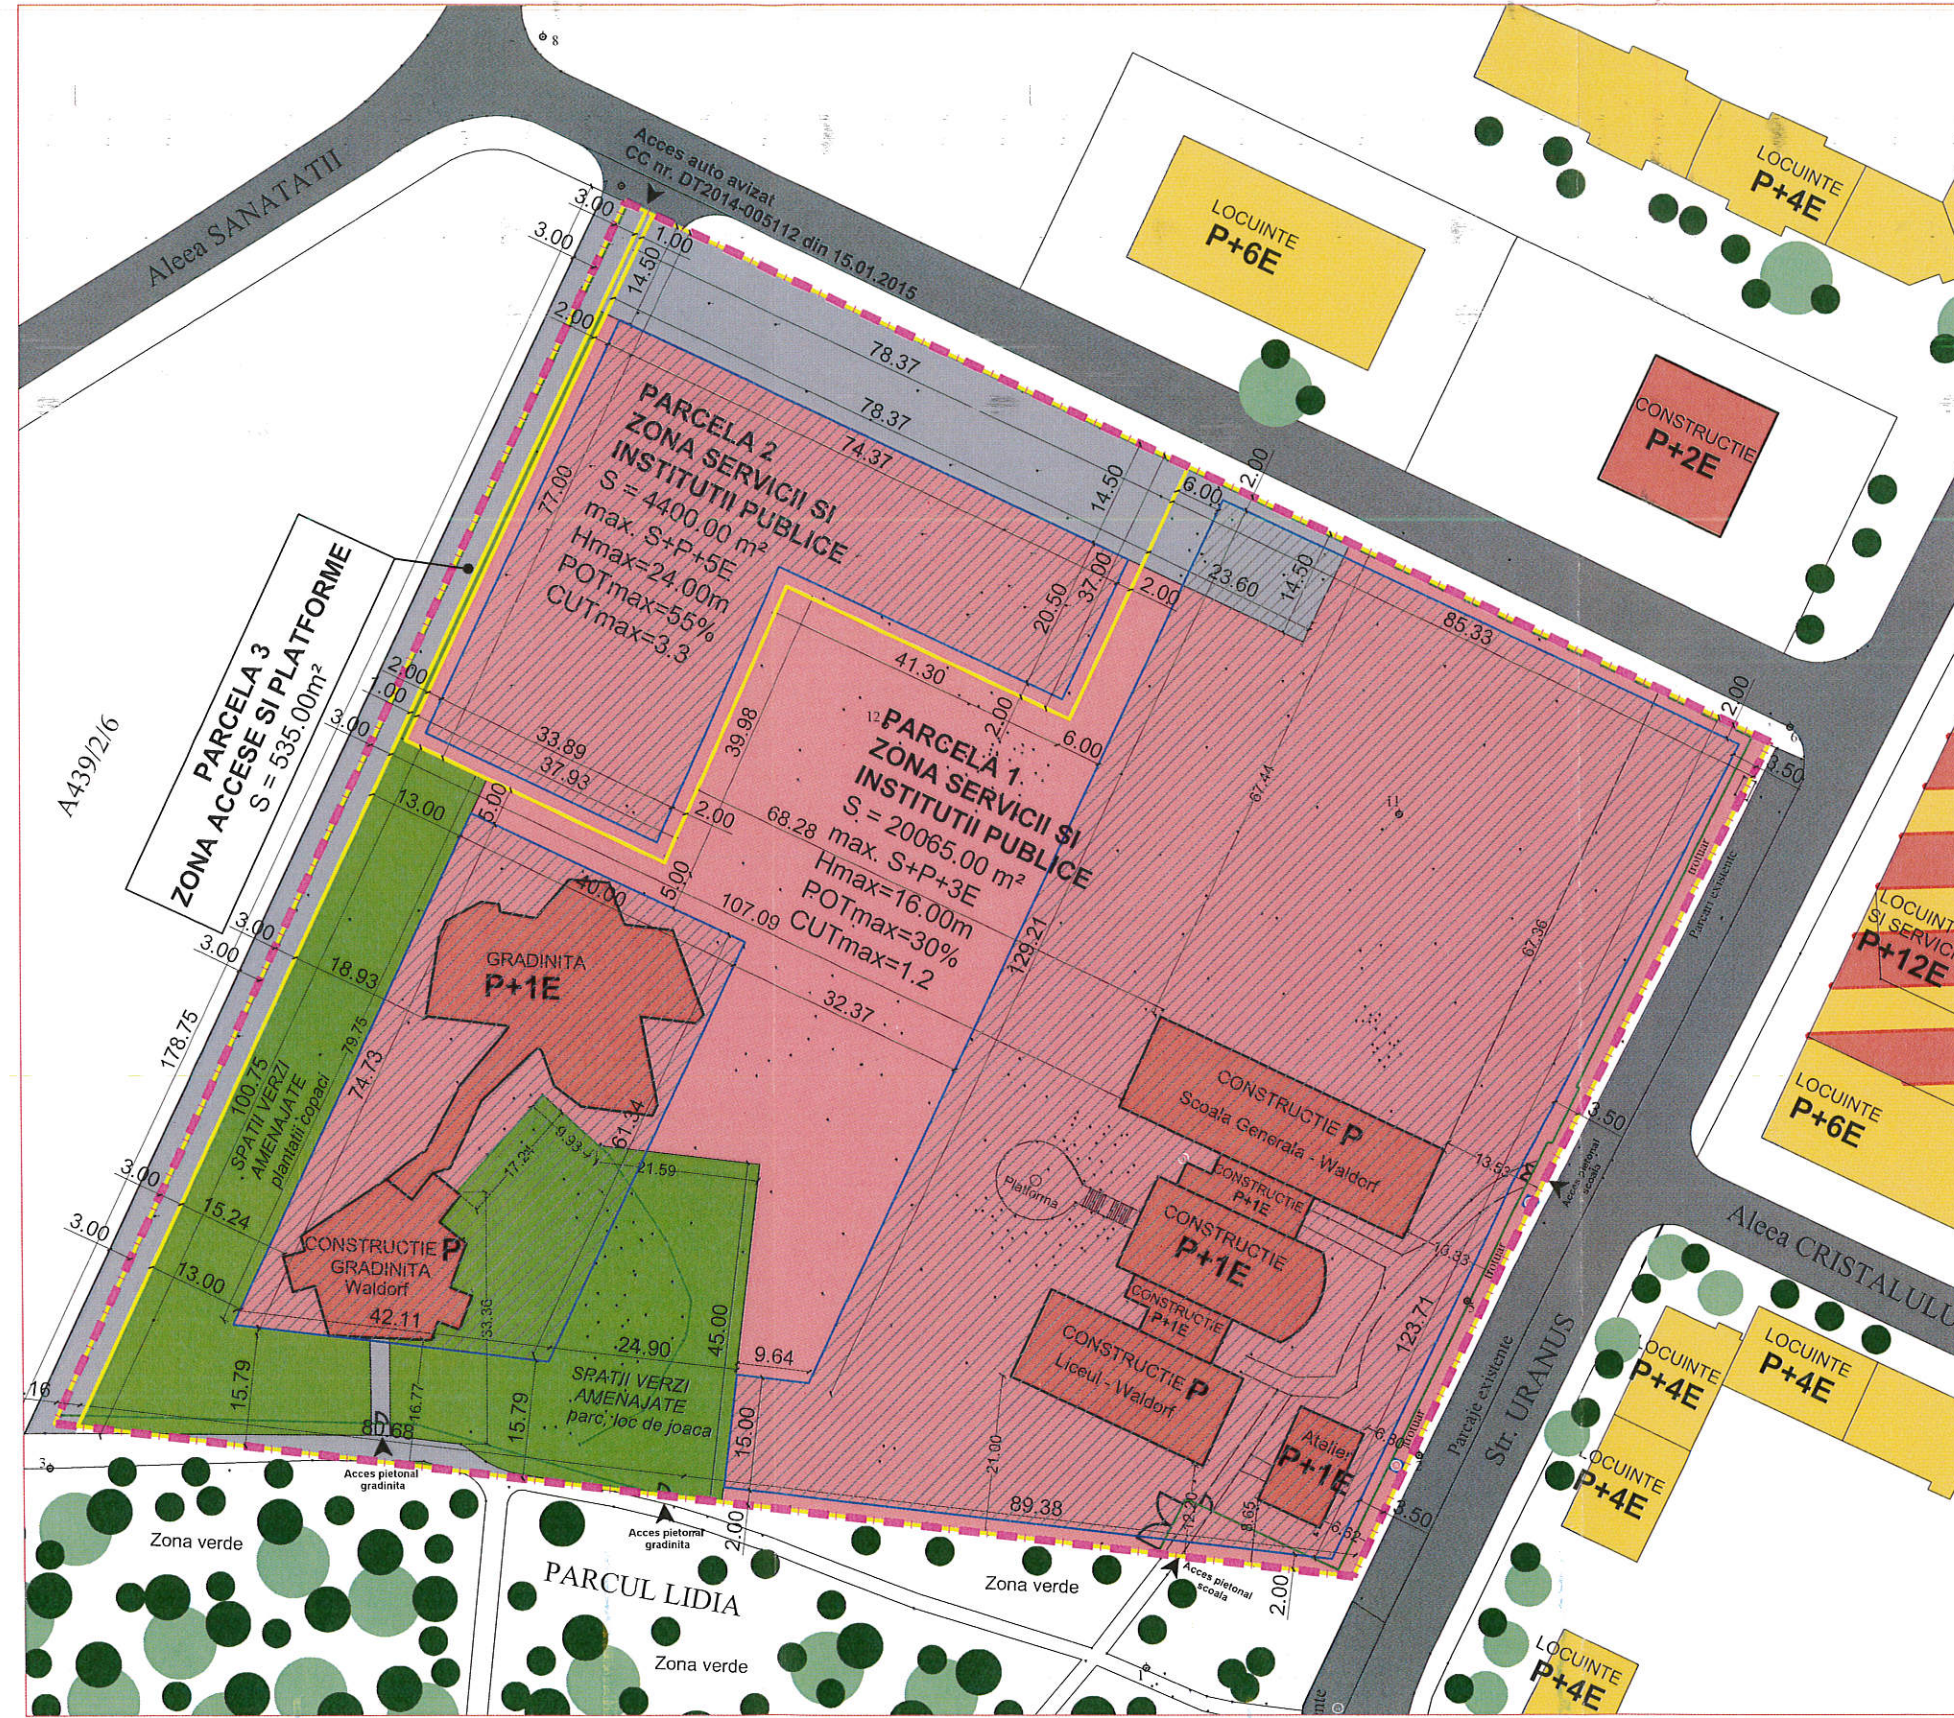

VEDERE SATELIT ZONA STUDIATA

LEGENDA:

- Servicii si institutii publice existente
- Zona Servicii si institutii publice / zona constructii
- Locuinte si servicii existente pe amplasamente vecine
- Locuinte existente pe amplasamente vecine
- Circulatii drumuri, parcaje existente
- Circulatii, accese, parcaje
- Zona verde - parc/copaci, parcele vecine
- Zona verde - parc, loc de joaca, teren de sport
- Limita zona de implantare a constructiilor
- Limita proprietate
- Limita parcele propuse
- Imprejmuire gard
- Limita zona studiata
- Accese auto / pietonal

PRIMĂRIA MUNICIPIULUI TIMIȘOARA  
**VIZAT SPRE NESCIMBARE**  
 Anexa la Avizul Arhitectului Șef  
 Nr. 05 din 30.01.2020  
 Arhitect șef,

INDICI DE FOLOSIRE A TERENULUI:

Parcela 1		Parcela 2	
POT propus max	30%	POT propus max	55%
CUT propus max	1.2	CUT propus max	3.3
regim inaltime	S+P+3E	regim inaltime	S+P+5E
H max propus	16.00m	H max propus	24.00m

BILANT TERITORIAL:

ZONE FUNCTIONALE	EXISTENT		PROBUS	
	S mp	%	S mp	%
ZONA IMPLEMENTARE CONSTRUCTII SERVICII SI INSTITUTII PUBLICE	2673.35	10.69 %	19377.00	77.51 %
ZONA CIRCULATII SI ACCESE	479.29	1.92 %	2166.00	8.66 %
CURTE , SPATII NEAMENAJATE	20659.87	82.64 %	-	-
SPATII VERZI AMENAJATE	1187.49	4.75 %	3457.00	13.83 %
TOTAL SUPRAFATA TEREN	25000.00	100.00 %	25000.00	100.00 %