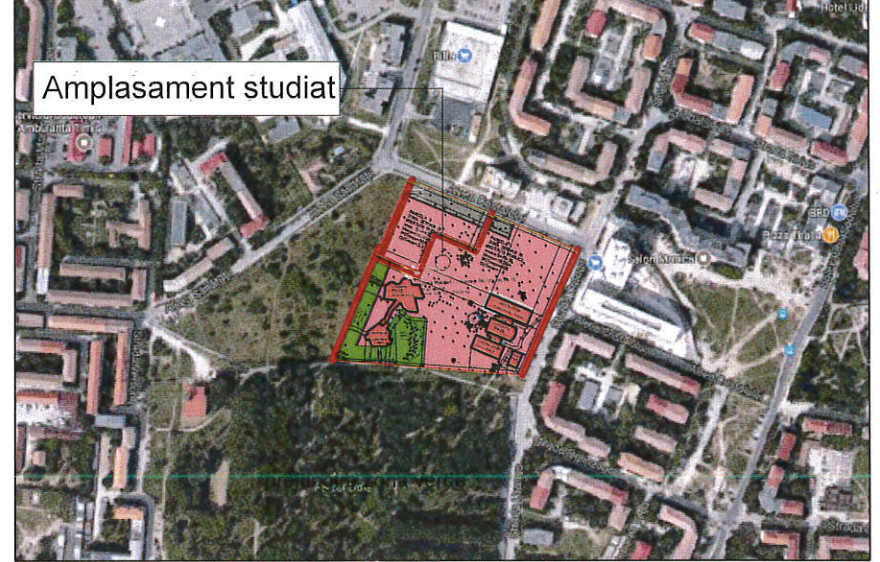

VEDERE SATELIT ZONA STUDIATA

LEGENDA:

- Servicii si institutii publice existente
- Zona Servicii si institutii publice / zona constructii
- Locuinte si servicii existente pe amplasamente vecine
- Locuinte existente pe amplasamente vecine
- Circulatii drumuri, parcaje existente
- Circulatii, accese, parcaje
- Zona verde - parc/copaci, parcele vecine
- Zona verde - parc, loc de joaca, teren de sport
- Limita zona de implantare a constructiilor
- Limita proprietate
- Limita parcele propuse
- Imprejmuire gard
- Limita zona studiata
- Accese auto / pietonal

PRIMĂRIA MUNICIPIULUI TIMIȘOARA  
**VIZAT SPRE NESCIMBARE**  
 Anexa la Avizul Arhitectului Șef  
 Nr. 05 din 30.01.2020  
 Arhitect șef,

INDICI DE FOLOSIRE A TERENULUI:

Parcela 1		Parcela 2	
POT propus max	30%	POT propus max	55%
CUT propus max	1.2	CUT propus max	3.3
regim inaltime	S+P+3E	regim inaltime	S+P+5E
H max propus	16.00m	H max propus	24.00m

BILANT TERITORIAL:

ZONE FUNCTIONALE	EXISTENT		PROBUS	
	S mp	%	S mp	%
ZONA IMPLEMENTARE CONSTRUCTII SERVICII SI INSTITUTII PUBLICE	2673.35	10.69 %	19377.00	77.51 %
ZONA CIRCULATII SI ACCESE	479.29	1.92 %	2166.00	8.66 %
CURTE , SPATII NEAMENAJATE	20659.87	82.64 %	-	-
SPATII VERZI AMENAJATE	1187.49	4.75 %	3457.00	13.83 %
TOTAL SUPRAFATA TEREN	25000.00	100.00 %	25000.00	100.00 %