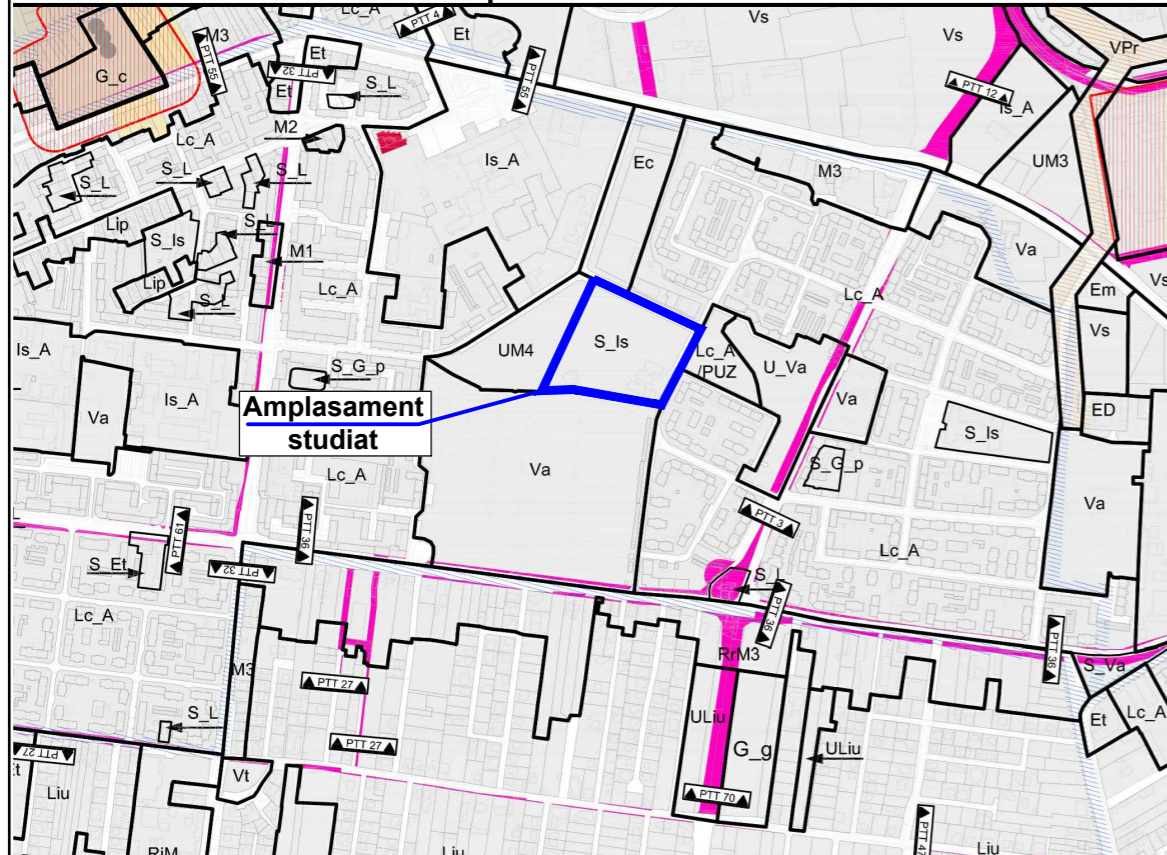

Amplasament studiat

Extras din PUG nou propus

Conform prevederilor Noului P.U.G. zona studiata se gaseste in cadrul U03_2_UNITATI TERRITORIALE DE REFERINTA S-E:
S_Is - Zona de institutii si servicii publice de interes public constituite in cladiri dedicate situate in afara zonei centrale

Amplasament studiat

Extras din U.T.R.

Zona S_Is - Zona de institutii si servicii publice de interes public constituite in cladiri dedicate situate in afara zonei centrale

Incadrare in masterplan

Amplasament studiat