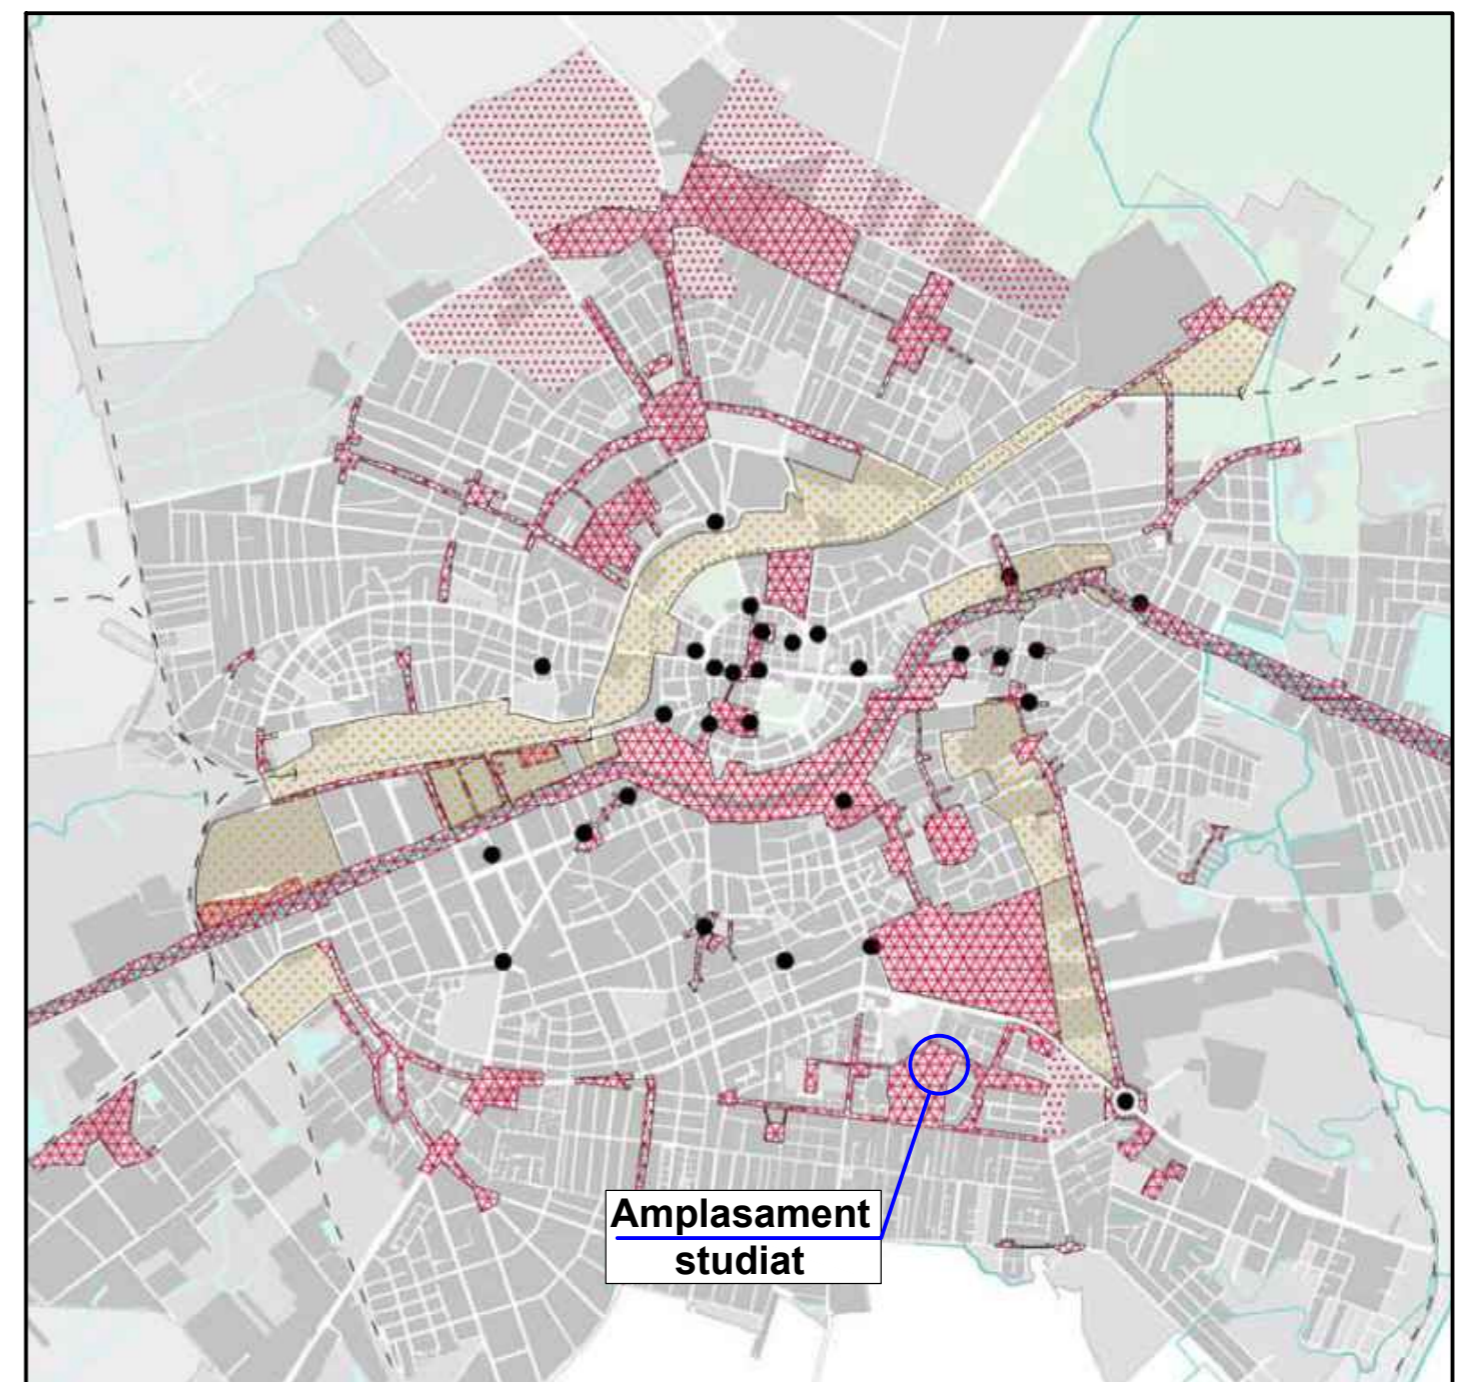

Amplasament studiat

Extras din PUG nou propus

Conform prevederilor Noului P.U.G. zona studiata se gaseste in cadrul U03_2_UNITATI TERRITORIALE DE REFERINTA S-E:
S_Is - Zona de institutii si servicii publice de interes public constituite in cladiri dedicate situate in afara zonei centrale

Amplasament studiat

Extras din U.T.R.

Zona S_Is - Zona de institutii si servicii publice de interes public constituite in cladiri dedicate situate in afara zonei centrale

Incadrare in masterplan

Amplasament studiat