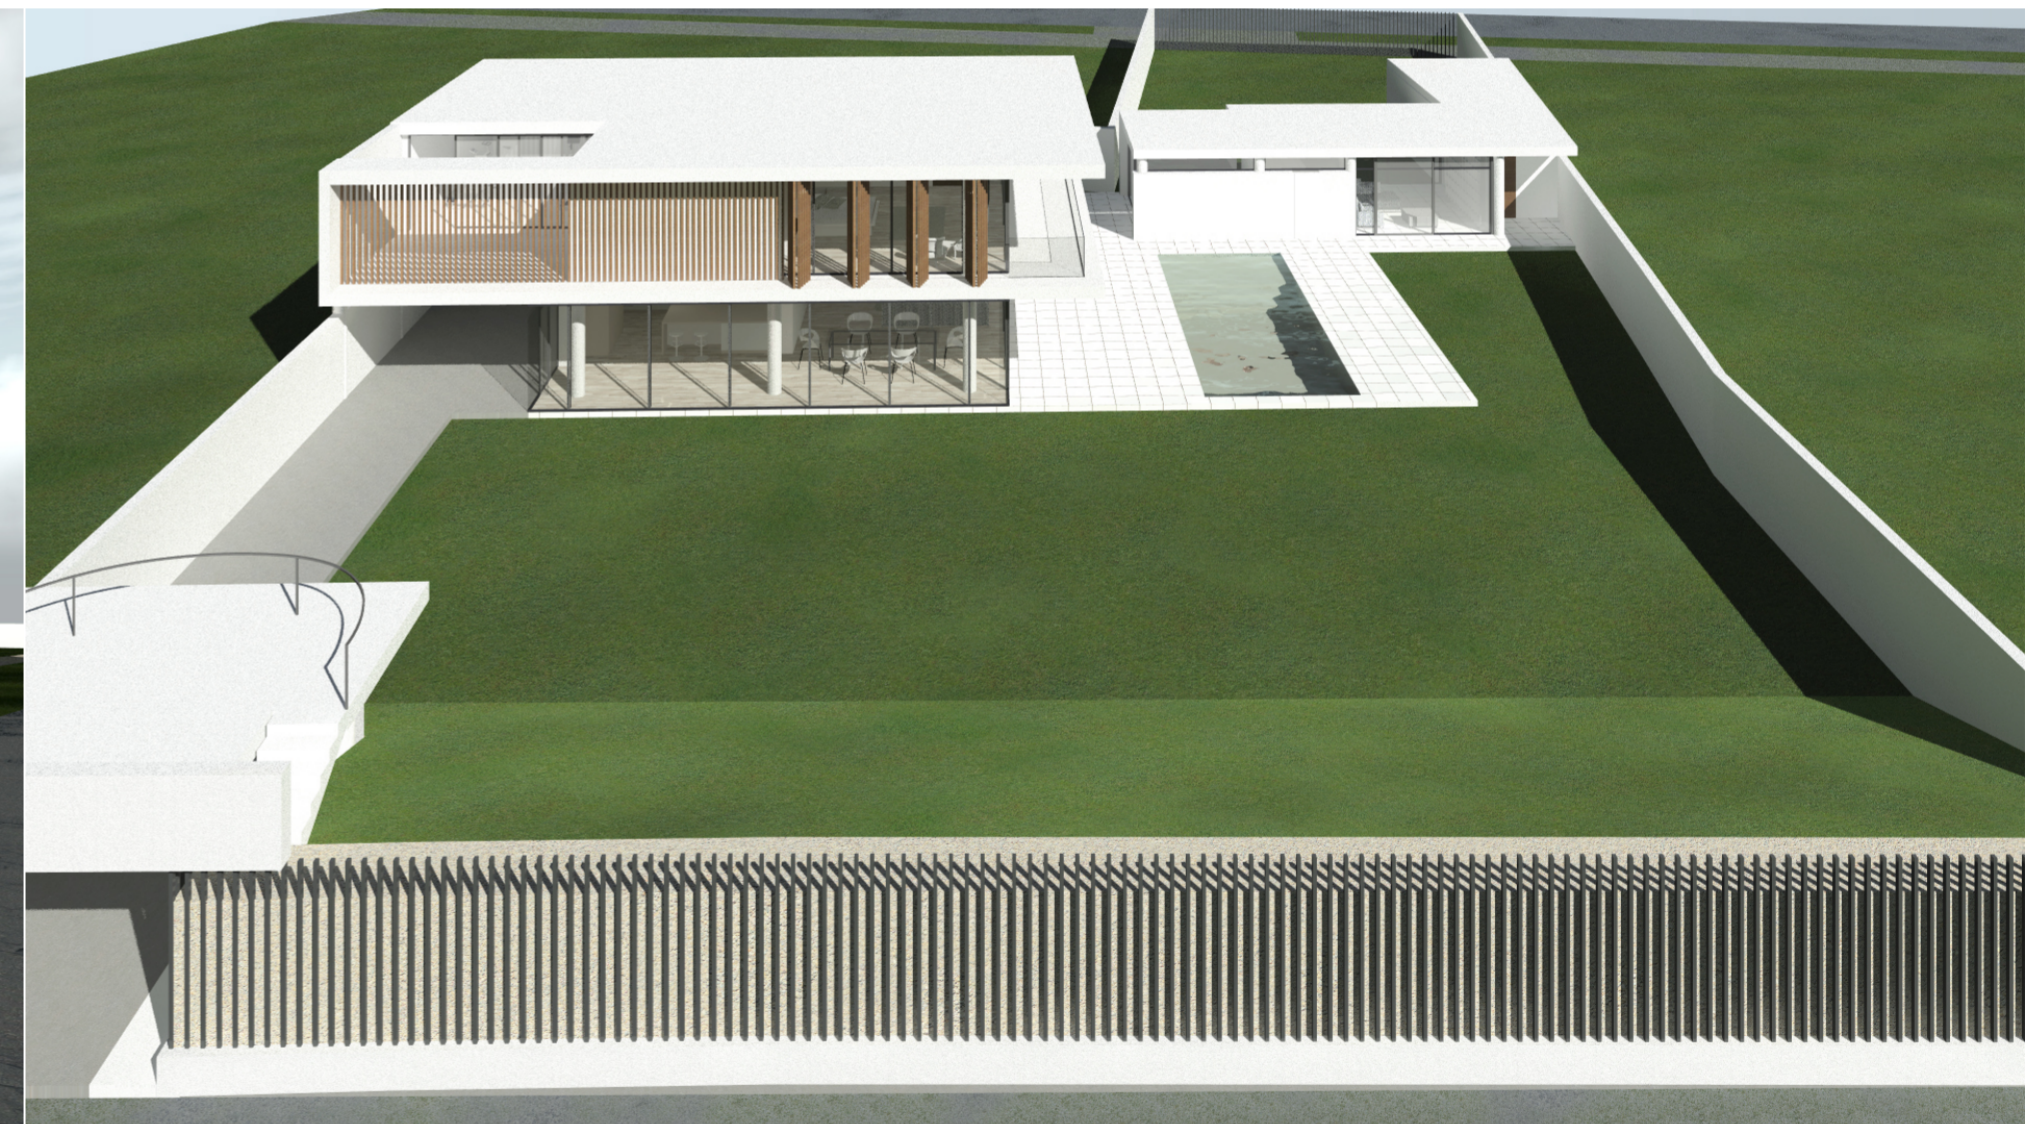

perspectiva in interiorul parcelei dinspre strada Iosif Vulcan

perspectiva in interiorul parcelei strada Frederich Chopin

perspective dinspre Strada Frederich Chopin

ARHITEKT STUDIO A srl		PROIECT :	CONSTRUIRE LOCUINTA CU ANEXA, GARAJ DUBLU SI IMPREJMUIRE	Nr. proiect	19
TIMIȘOARA str. dr. Nicolae Paulescu nr. 1.ap. 20 J35/3200/1994		AMPLASAMENT :	TIMIȘOARA, str. CHOPIN nr. 2A, jud. TIMIS		03/2017
		BENEFICIARI :	Danila Marian Iuliu si Danila Gyongyike		
șef proiect	arh. IONAȘIU ADRIAN FLORIN	scara	OBIECT : CONSTRUIRE LOCUINTA CU ANEXA, GARAJ DUBLU SI IMPREJMUIRE	faza P. U. D.	
proiectat	arh. IONAȘIU ADRIAN FLORIN	1 / :500			
desenat	arh. CAPRARU ROXANA-NICOLETA	data	PLANȘA : PERSPECTIVE	planșa nr.	
verificat	arh. IONAȘIU ADRIAN FLORIN	03/2019			A 06