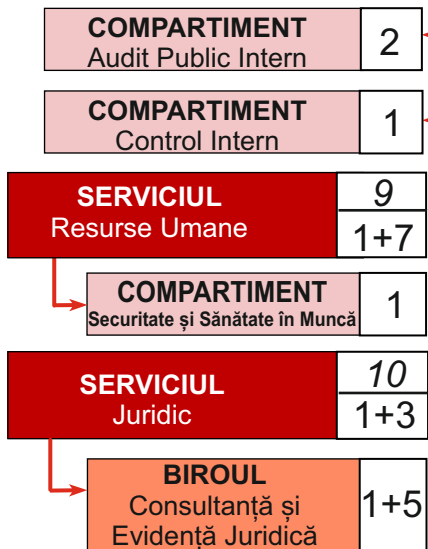

ORGANIGRAMĂ

Direcția Poliției Locale Timișoara

DIRECTOR EXECUTIV 1

TOTAL POSTURI	372
<i>din care:</i>	
- funcții publice de conducere	24
- funcții publice de execuție	305
- funcții contractuale de conducere	1
- funcții contractuale de execuție	39
- funcții contractuale de deservire	3

DIRECTOR EXECUTIV ADJUNCT 1

DIRECTOR EXECUTIV ADJUNCT 1

DIRECTOR EXECUTIV ADJUNCT 1