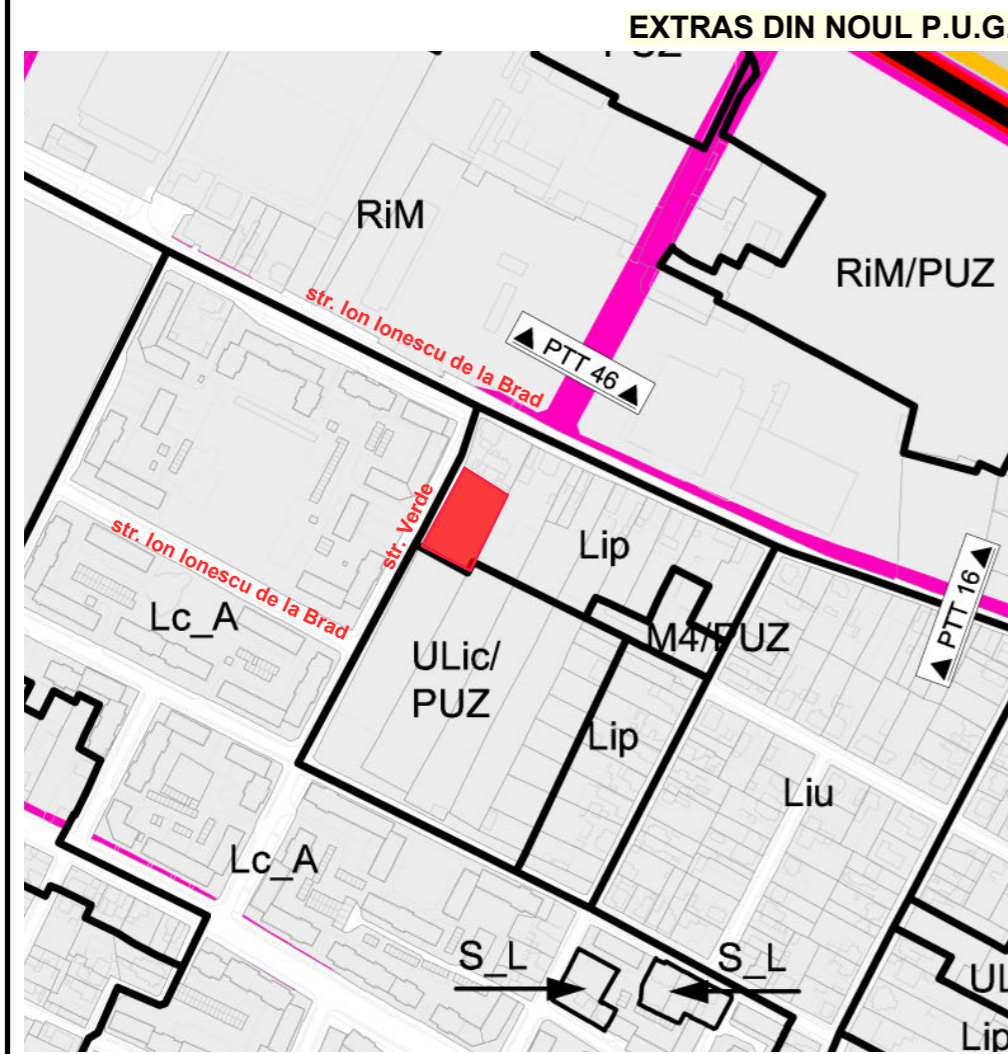

S.TEREN AFERENTA PUD.=1.539MP
SE INCADREAZA IN UTR.24

ZONA AFERENTA PUD.

In conformitate cu P.U.G. Timisoara zona studiată este cuprinsă in UTR nr. 24
Destinatie conform P.U.Z. aprobat prin H.C.L. nr.186/2003-
Zona de locuinte si functiuni complementare

In conformitate cu noul P.U.G. Timisoara, amplasamentul studiat in cadrul P.U.D.-ului este situat intr-o zonă mixta, delimitata la vest de ansambluri de locuinte colective cu mai mult de 3 etaje, la sud de locuinte individuale, semicolective si colective mici propuse prin P.U.Z. aprobat prin H.C.L. nr.186/2003 (teren neconstruit la momentul actual), zona de vecinatate estica este caracterizata de prezenta locuintelor cu regim redus de inaltime, dispuse pe un parcellar de tip periferic, intercalata cu zona mixta de servicii; partea de nord a amplasamentului este delimitata de acelasi tip de locuinte cu regim redus de inaltime dispuse pe un parcellar de tip periferic, dar si de o zona industriala restructurabila desfasurata de-a lungul strazii Ion Ionescu de la Brad