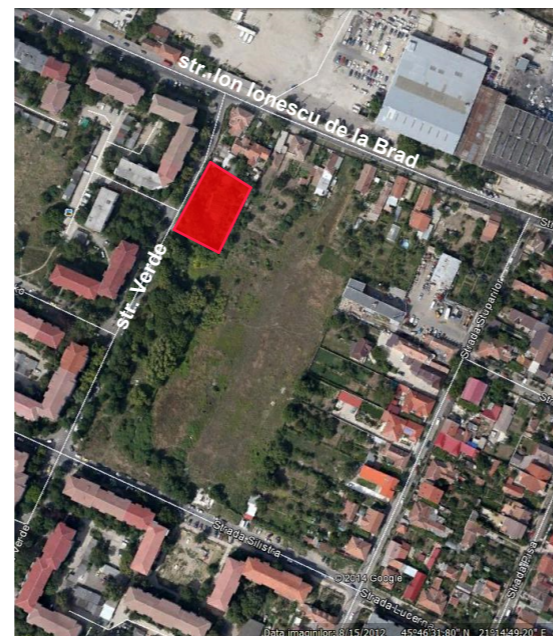

S.TEREN AFERENTA PUD.=1.539MP
SE INCADREAZA IN UTR.24

ZONA AFERENTA PUD.

In conformitate cu P.U.G. Timisoara zona studiată este cuprinsă in UTR nr. 24
Destinatie conform P.U.Z. aprobat prin H.C.L. nr.186/2003-
Zona de locuinte si functiuni complementare

In conformitate cu noul P.U.G. Timisoara, amplasamentul studiat in cadrul P.U.D.-ului este situat intr-o zonă mixta, delimitata la vest de ansambluri de locuinte colective cu mai mult de 3 etaje, la sud de locuinte individuale, semicolective si colective mici propuse prin P.U.Z. aprobat prin H.C.L. nr.186/2003 (teren neconstruit la momentul actual), zona de vecinatate estica este caracterizata de prezenta locuintelor cu regim redus de inaltime, dispuse pe un parcellar de tip periferic, intercalata cu zona mixta de servicii; partea de nord a amplasamentului este delimitata de acelasi tip de locuinte cu regim redus de inaltime dispuse pe un parcellar de tip periferic, dar si de o zona industriala restructurabila desfasurata de-a lungul strazii Ion Ionescu de la Brad