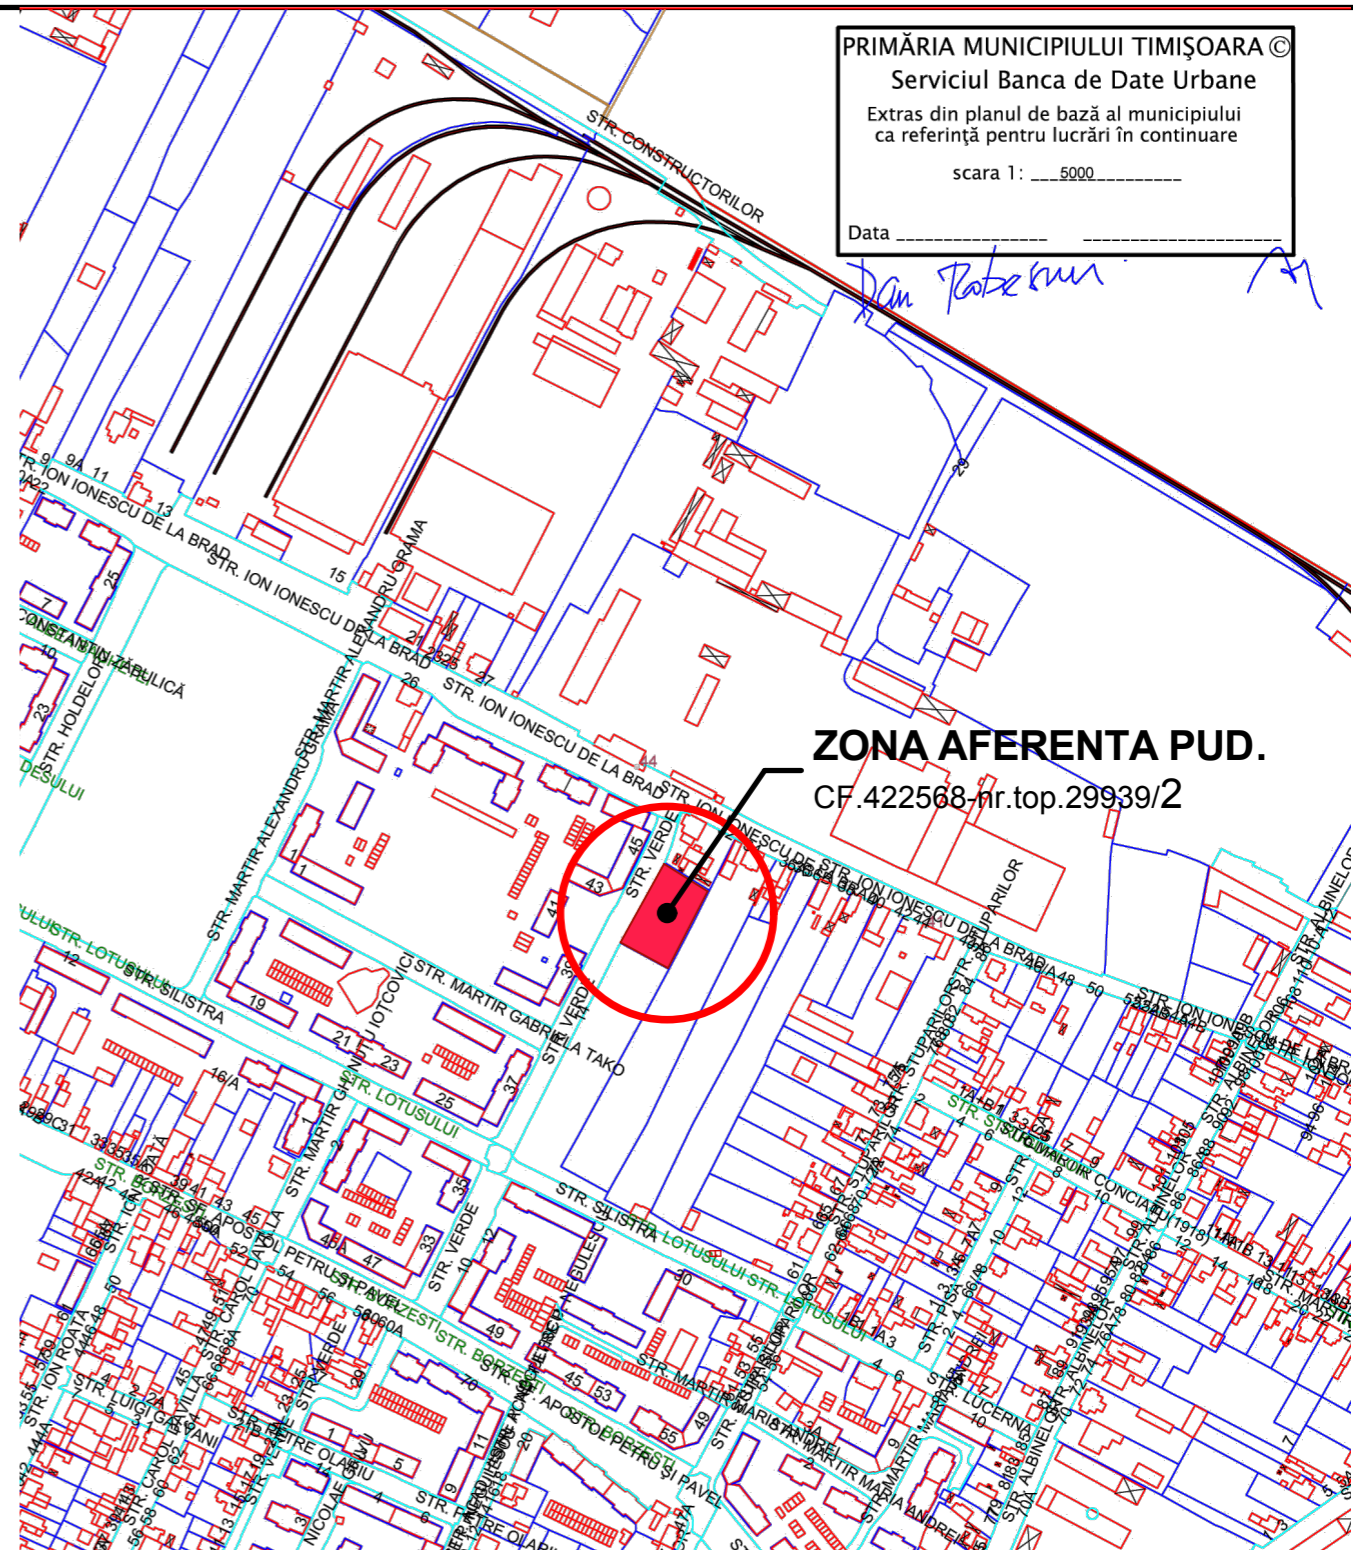

S.TEREN AFERENTA PUD.=1.539MP
SE INCADREAZA IN UTR.24

ZONA AFERENTA PUD.

In conformitate cu P.U.G. Timisoara zona studiată este cuprinsă in UTR nr. 24
Destinatie conform P.U.Z. aprobat prin H.C.L. nr.186/2003-
Zona de locuinte si functiuni complementare

In conformitate cu noul P.U.G. Timisoara, amplasamentul studiat in cadrul P.U.D.-ului este situat intr-o zonă mixta, delimitata la vest de ansambluri de locuinte colective cu mai mult de 3 etaje, la sud de locuinte individuale, semicolective si colective mici propuse prin P.U.Z. aprobat prin H.C.L. nr.186/2003 (teren neconstruit la momentul actual), zona de vecinatate estica este caracterizata de prezenta locuintelor cu regim redus de inaltime, dispuse pe un parcellar de tip periferic, intercalata cu zona mixta de servicii; partea de nord a amplasamentului este delimitata de acelasi tip de locuinte cu regim redus de inaltime dispuse pe un parcellar de tip periferic, dar si de o zona industriala restructurabila desfasurata de-a lungul strazii Ion Ionescu de la Brad