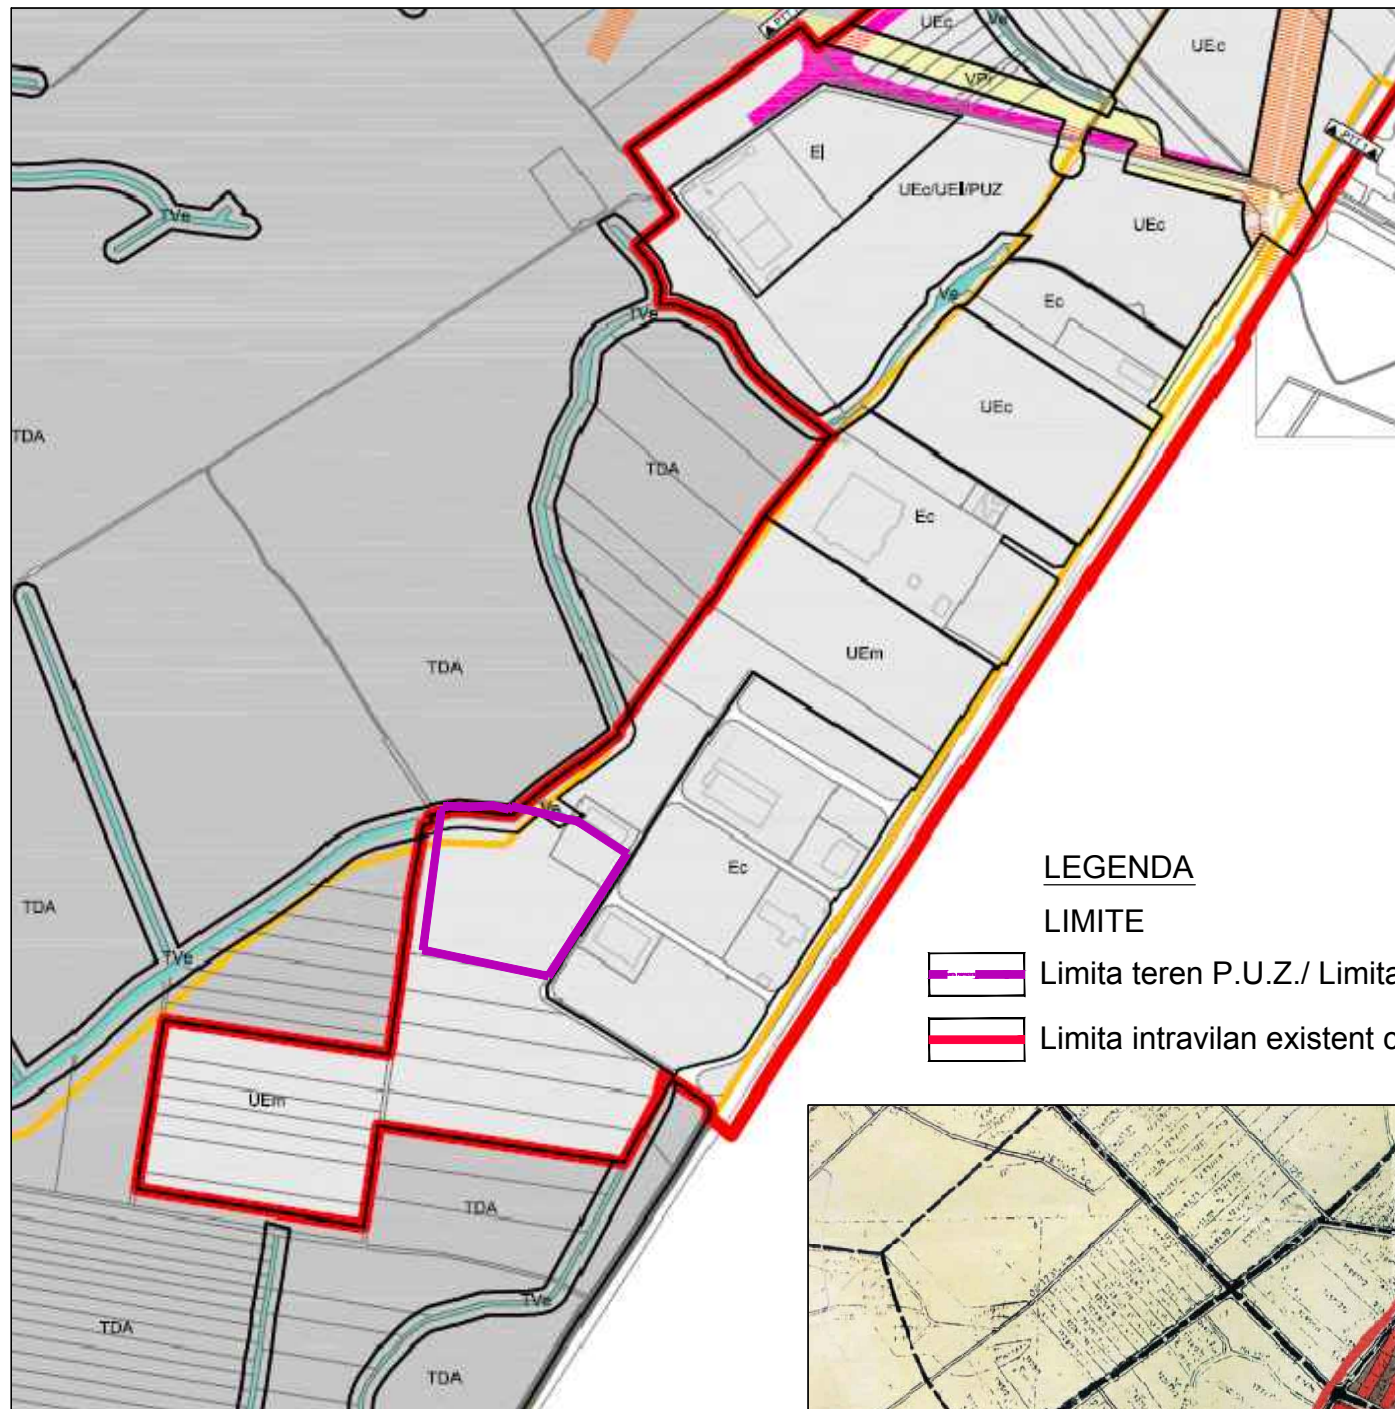

PLAN URBANISTIC ZONAL
 ZONA DEPOZITARE, SERVICII SI INDUSTRIE NEPOLUANTA
 Zona Calea Sagului, Str. Napoli, Timisoara

LEGENDA

LIMITE

-  Limita teren P.U.Z./ Limita proprietate
-  Limita intravilan existent conform PUG

INCADRARE IN P.U.G.- Etapa 3

INCADRARE IN ZONA

INCADRARE IN P.U.G.

VERIFICATOR/ EXPERT	NUME	SEMNATURA	CERINTA	REFERAT/EXPERTIZA NR./DATA
PILOT TEAM proiectare pentru constructii Str. 3 August 1919 nr. 19 ap. 2A, Timisoara				Beneficiar: S.C. DUTCH REAL ESTATE S.R.L.
				Amplasament: Timisoara, Zona Calea Sagului, str. Napoli, jud. Timis
SPECIFICATIE	NUME	SEMNATURA	scara:	Obiect: ZONA DEPOZITARE, SERVICII SI INDUSTRIE NEPOLUANTA
SEF PROIECT	Arh. Glad Tudora			Titlu plansa: INCADRARE IN ZONA INCADRARE IN P.U.G.
INTOCMIT	Arh. Glad Tudora		data: 10.2019	
DESENAT	Arh. Laura Marculescu			
				Proiect nr. 12.11/159/2016
				Faza: P.U.Z.
				Rev. 01
				Plansa nr. 0.1