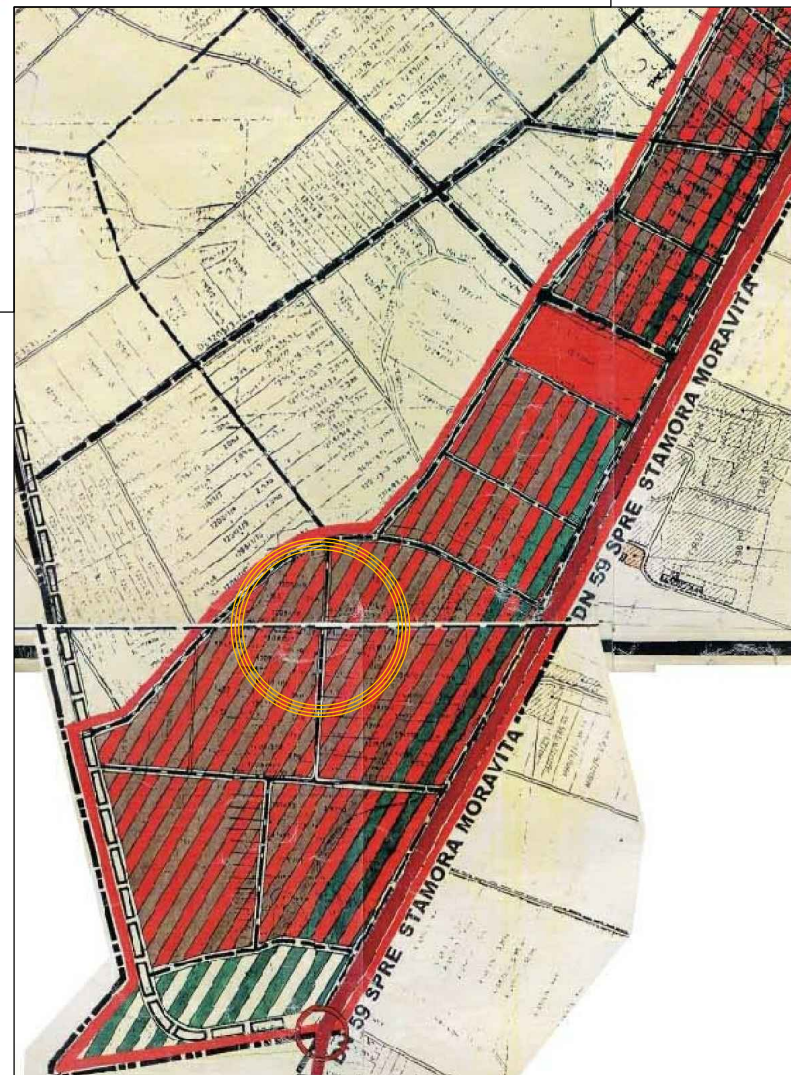

PLAN URBANISTIC ZONAL
 ZONA DEPOZITARE, SERVICII SI INDUSTRIE NEPOLUANTA
 Zona Calea Sagului, Str. Napoli, Timisoara

LEGENDA

LIMITE

-  Limita teren P.U.Z./ Limita proprietate
-  Limita intravilan existent conform PUG

INCADRARE IN P.U.G.- Etapa 3

INCADRARE IN ZONA

INCADRARE IN P.U.G.

VERIFICATOR/ EXPERT	NUME	SEMNATURA	CERINTA	REFERAT/EXPERTIZA NR./DATA
PILOT TEAM proiectare pentru constructii Str. 3 August 1919 nr. 19 ap. 2A, Timisoara				Beneficiar: S.C. DUTCH REAL ESTATE S.R.L.
				Amplasament: Timisoara, Zona Calea Sagului, str. Napoli, jud. Timis
SPECIFICATIE	NUME	SEMNATURA	scara:	Obiect: ZONA DEPOZITARE, SERVICII SI INDUSTRIE NEPOLUANTA
SEF PROIECT	Arh. Glad Tudora			Titlu plansa: INCADRARE IN ZONA INCADRARE IN P.U.G.
INTOCMIT	Arh. Glad Tudora		data: 10.2019	
DESENAT	Arh. Laura Marculescu			
				Proiect nr. 12.11/159/2016
				Faza: P.U.Z.
				Rev. 01
				Plansa nr. 0.1