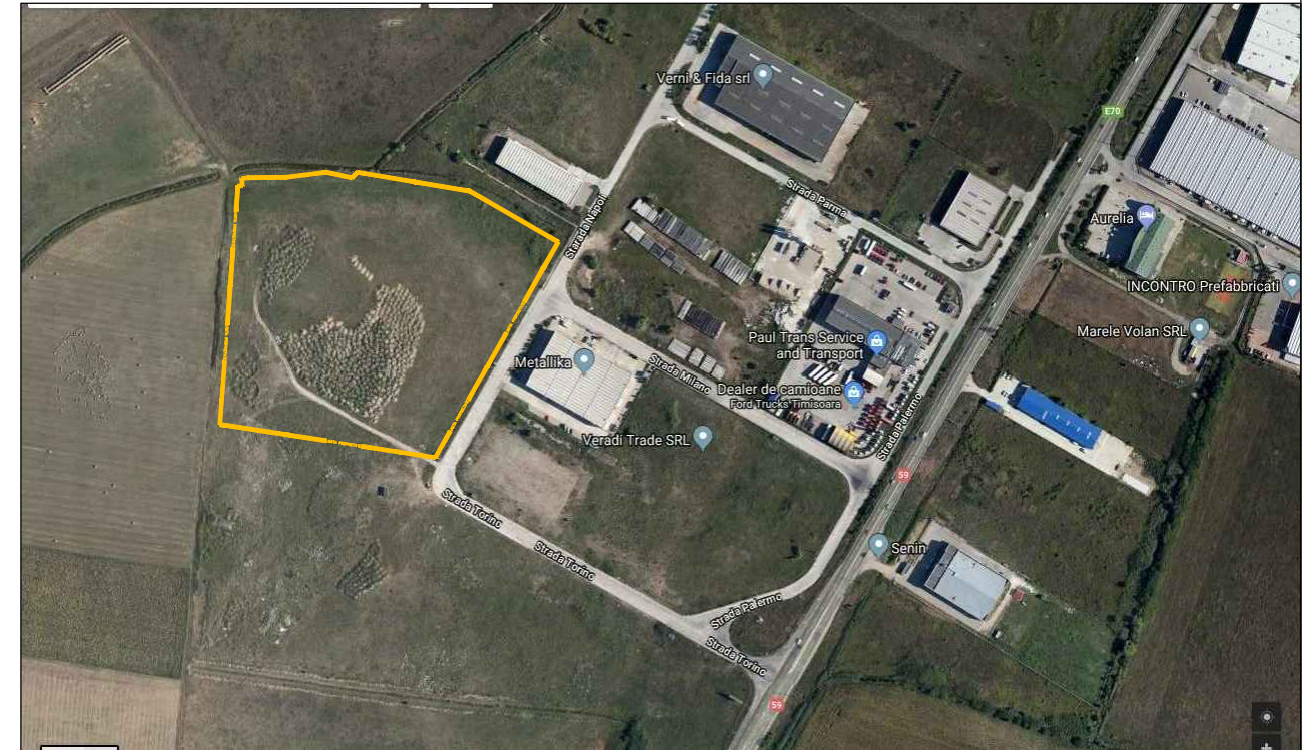

PLAN URBANISTIC ZONAL
 ZONA DEPOZITARE, SERVICII SI INDUSTRIE NEPOLUANTA
 Zona Calea Sagului, Str. Napoli, Timisoara

LEGENDA

LIMITE

-  Limita teren P.U.Z./ Limita proprietate
-  Limita intravilan existent conform PUG

INCADRARE IN P.U.G.- Etapa 3

INCADRARE IN ZONA

INCADRARE IN P.U.G.

VERIFICATOR/ EXPERT	NUME	SEMNATURA	CERINTA	REFERAT/EXPERTIZA NR./DATA
PILOT TEAM proiectare pentru constructii Str. 3 August 1919 nr. 19 ap. 2A, Timisoara				Beneficiar: S.C. DUTCH REAL ESTATE S.R.L.
				Amplasament: Timisoara, Zona Calea Sagului, str. Napoli, jud. Timis
SPECIFICATIE	NUME	SEMNATURA	scara:	Obiect: ZONA DEPOZITARE, SERVICII SI INDUSTRIE NEPOLUANTA
SEF PROIECT	Arh. Glad Tudora			Titlu plansa: INCADRARE IN ZONA INCADRARE IN P.U.G.
INTOCMIT	Arh. Glad Tudora		data: 10.2019	
DESENAT	Arh. Laura Marculescu			
				Proiect nr. 12.11/159/2016
				Faza: P.U.Z.
				Rev. 01
				Plansa nr. 0.1