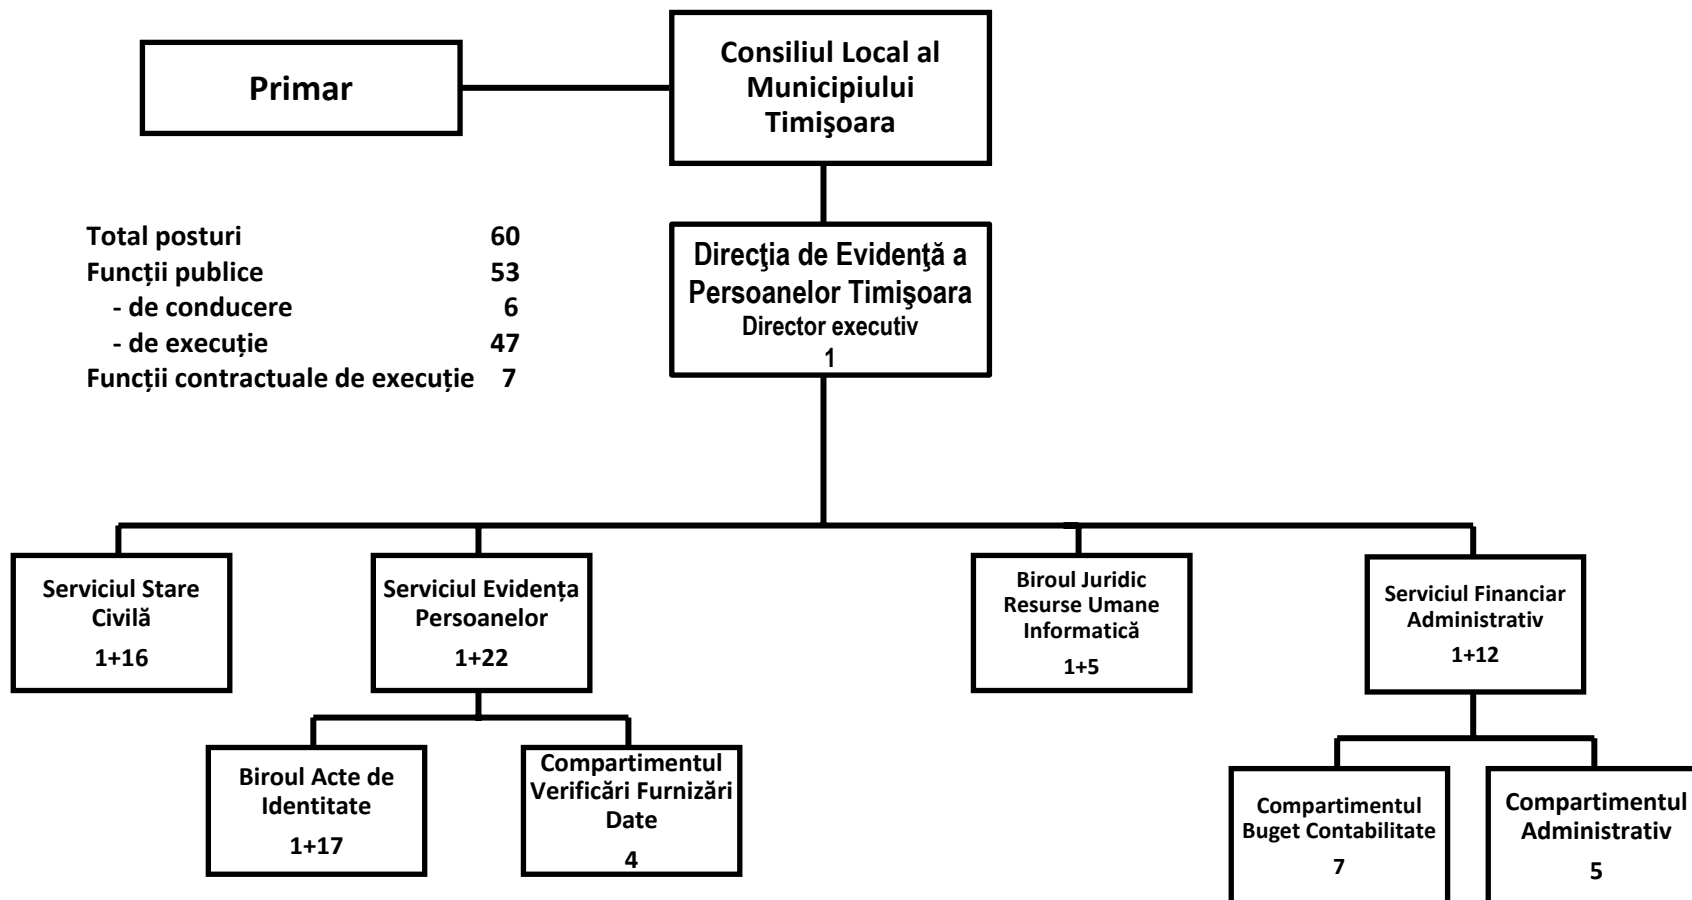

# Organigrama Direcției de Evidență a Persoanelor

Consiliul Local al Municipiului Timișoara  
Anexa nr. 2 la HCL nr. \_\_\_\_\_ din \_\_\_\_\_

**Director executiv**  
Tărciatu Vasile

**Șef birou**  
Marinescu Medina