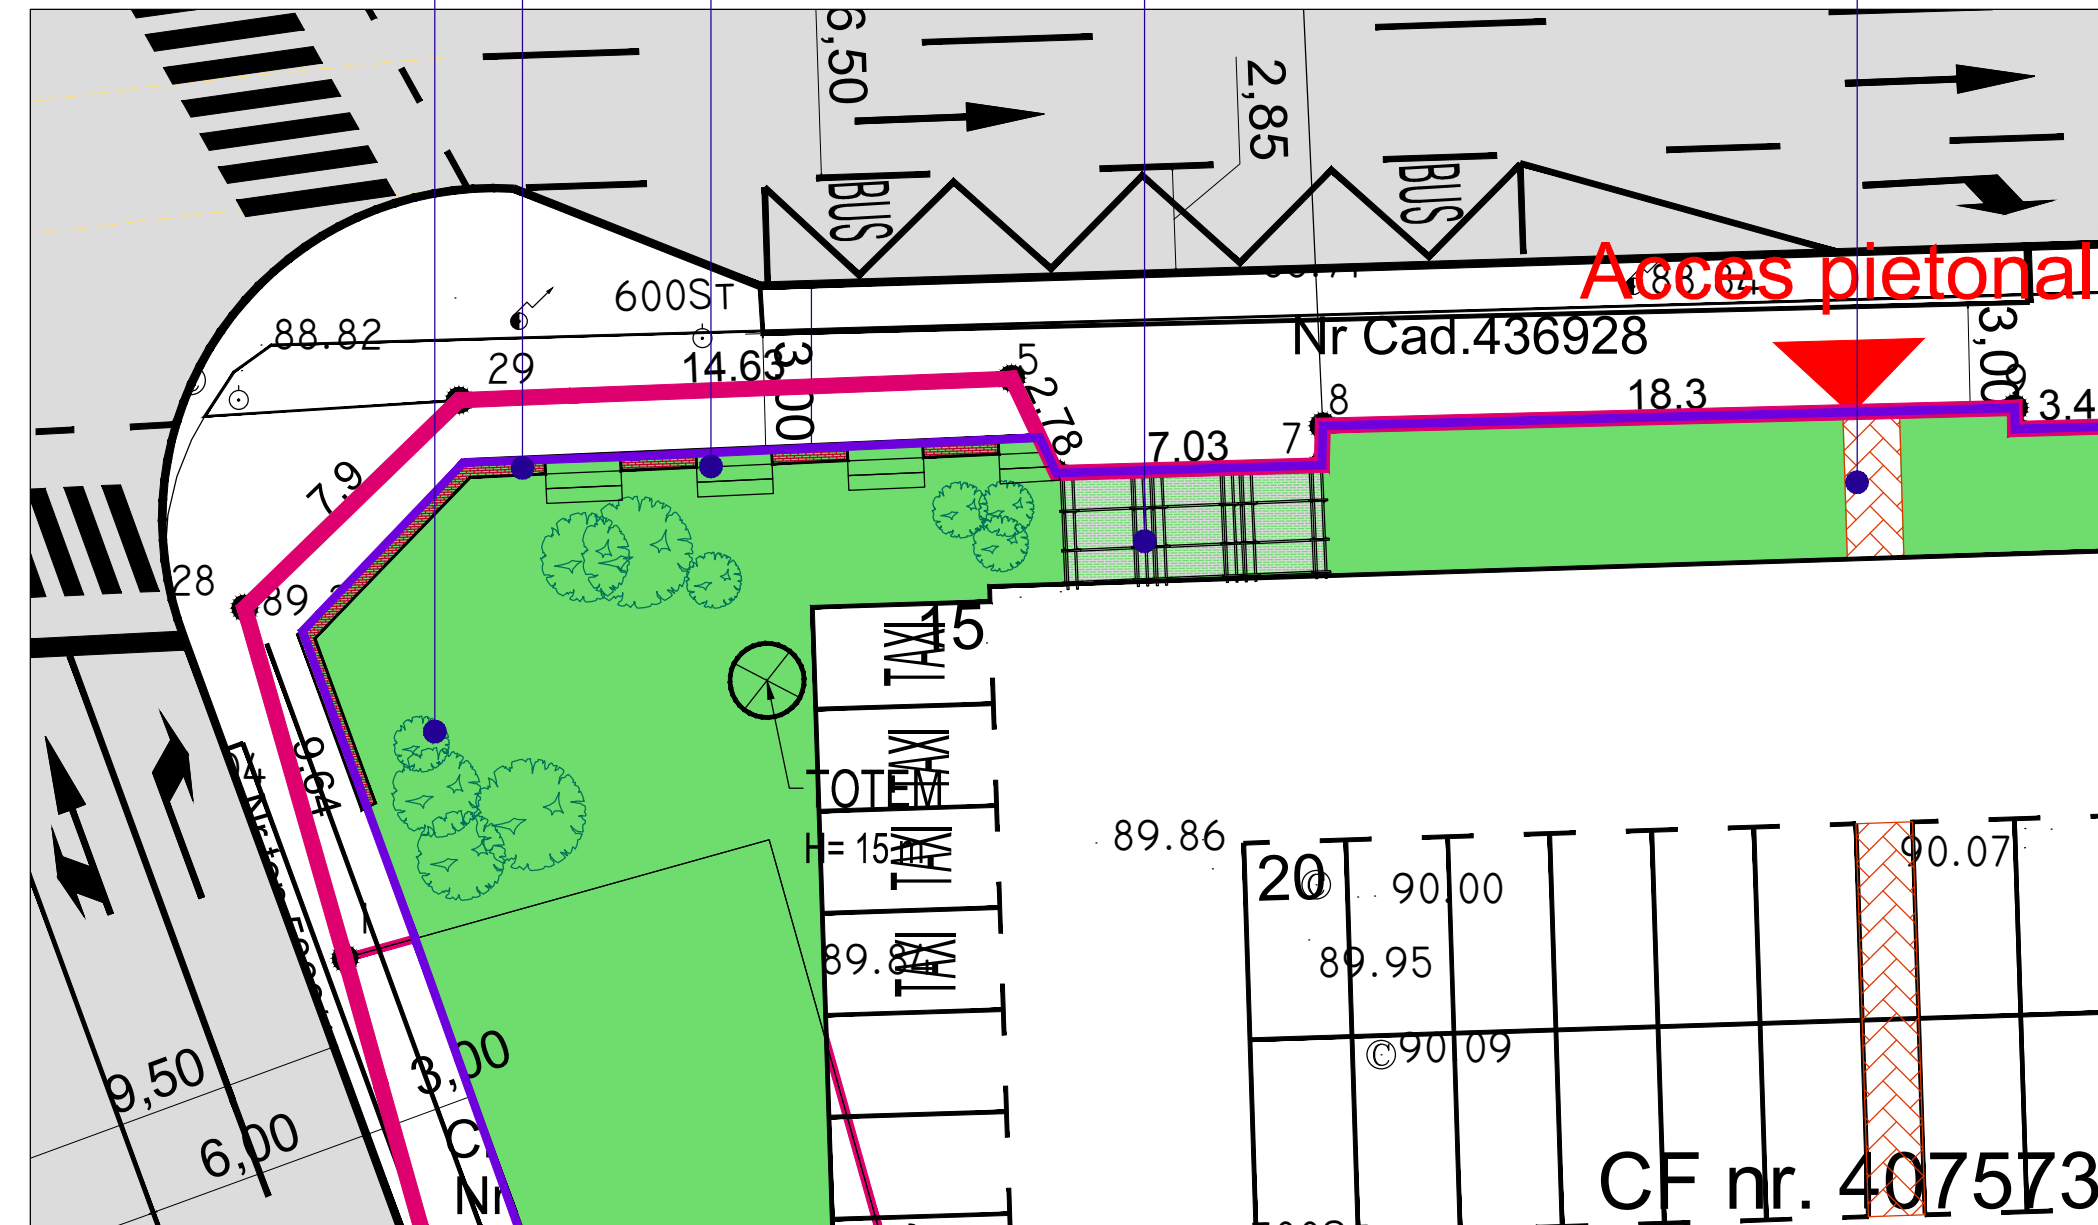

JARDINIERE

TROTUAR/
TRASEU PIETONAL

PERGOLA / STATIE
TRANSPORT IN COMUN

PARAPET / BANCA

(imaginile sunt exemple de realizare)

PELUZA/
PLANTATII JOASE

DETALIU AMENAJARE
- Zona intersectiei dintre str. S. Micu si bd. S. Barnutiu

VERIFICATOR/ EXPERT	NUME	SEMNATURA	CERINTA	REFERAT/EXPERTIZA NR./DATA
PILOT TEAM proiectare pentru constructii Str. 3 August 1919 nr. 19 ap. 2A, Timisoara				Beneficiar: S.C. LIDL ROMANIA SCS Proiect nr. 11.11/145/2015
SPECIFICATIE	NUME	SEMNATURA	scara:	Obiect: Construire supermarket LIDL, amenajare locuri de parcare in incinta, amplasare panouri publicitare pe teren proprietate si fatada, amplasare totem, amenajare
SEF PROIECT	Arh. Laura Marculescu		1:200	Titlu plansa: DETALIU DE MOBILARE / AMENAJARE
INTOCMIT	Arh. Laura Marculescu		data: 03.2016	Plansa nr. 05.2
DESENAT	Arh. Glad Tudora			Rev. 02