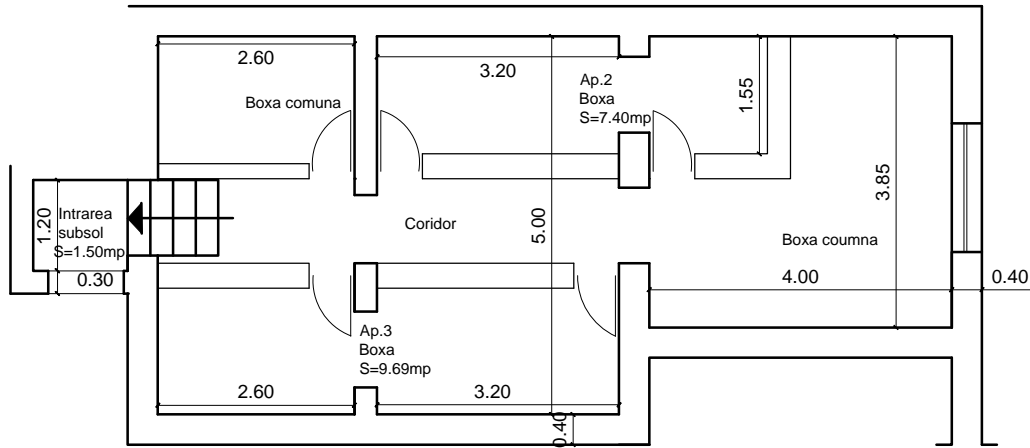

PLAN SUBSOL SCARA 1:100

Timisoara, str. Virtutii nr. 1
Tel.: 0356 - 808 870
Fax: 0356 - 808 871
e-mail: office@blacklight.ro

Denumire proiect: Documentatie pentru apartamentare
imobil situat in str. Epure nr.10, loc. Timisoara
Beneficiar: Ghita Sorinel, Miu Danut, Grad Marius

Nr. proiect
1735/2010

Sef proiect	ing. Gigi-Aureliu BIRLA	Scara 1:100	Plansa: Plan subsol	Faza:
Intocmit	ing. Loredana HODEA			
Desenat	ing. Loredana HODEA	Data iunie 2010		Plansa 1
Verificat				