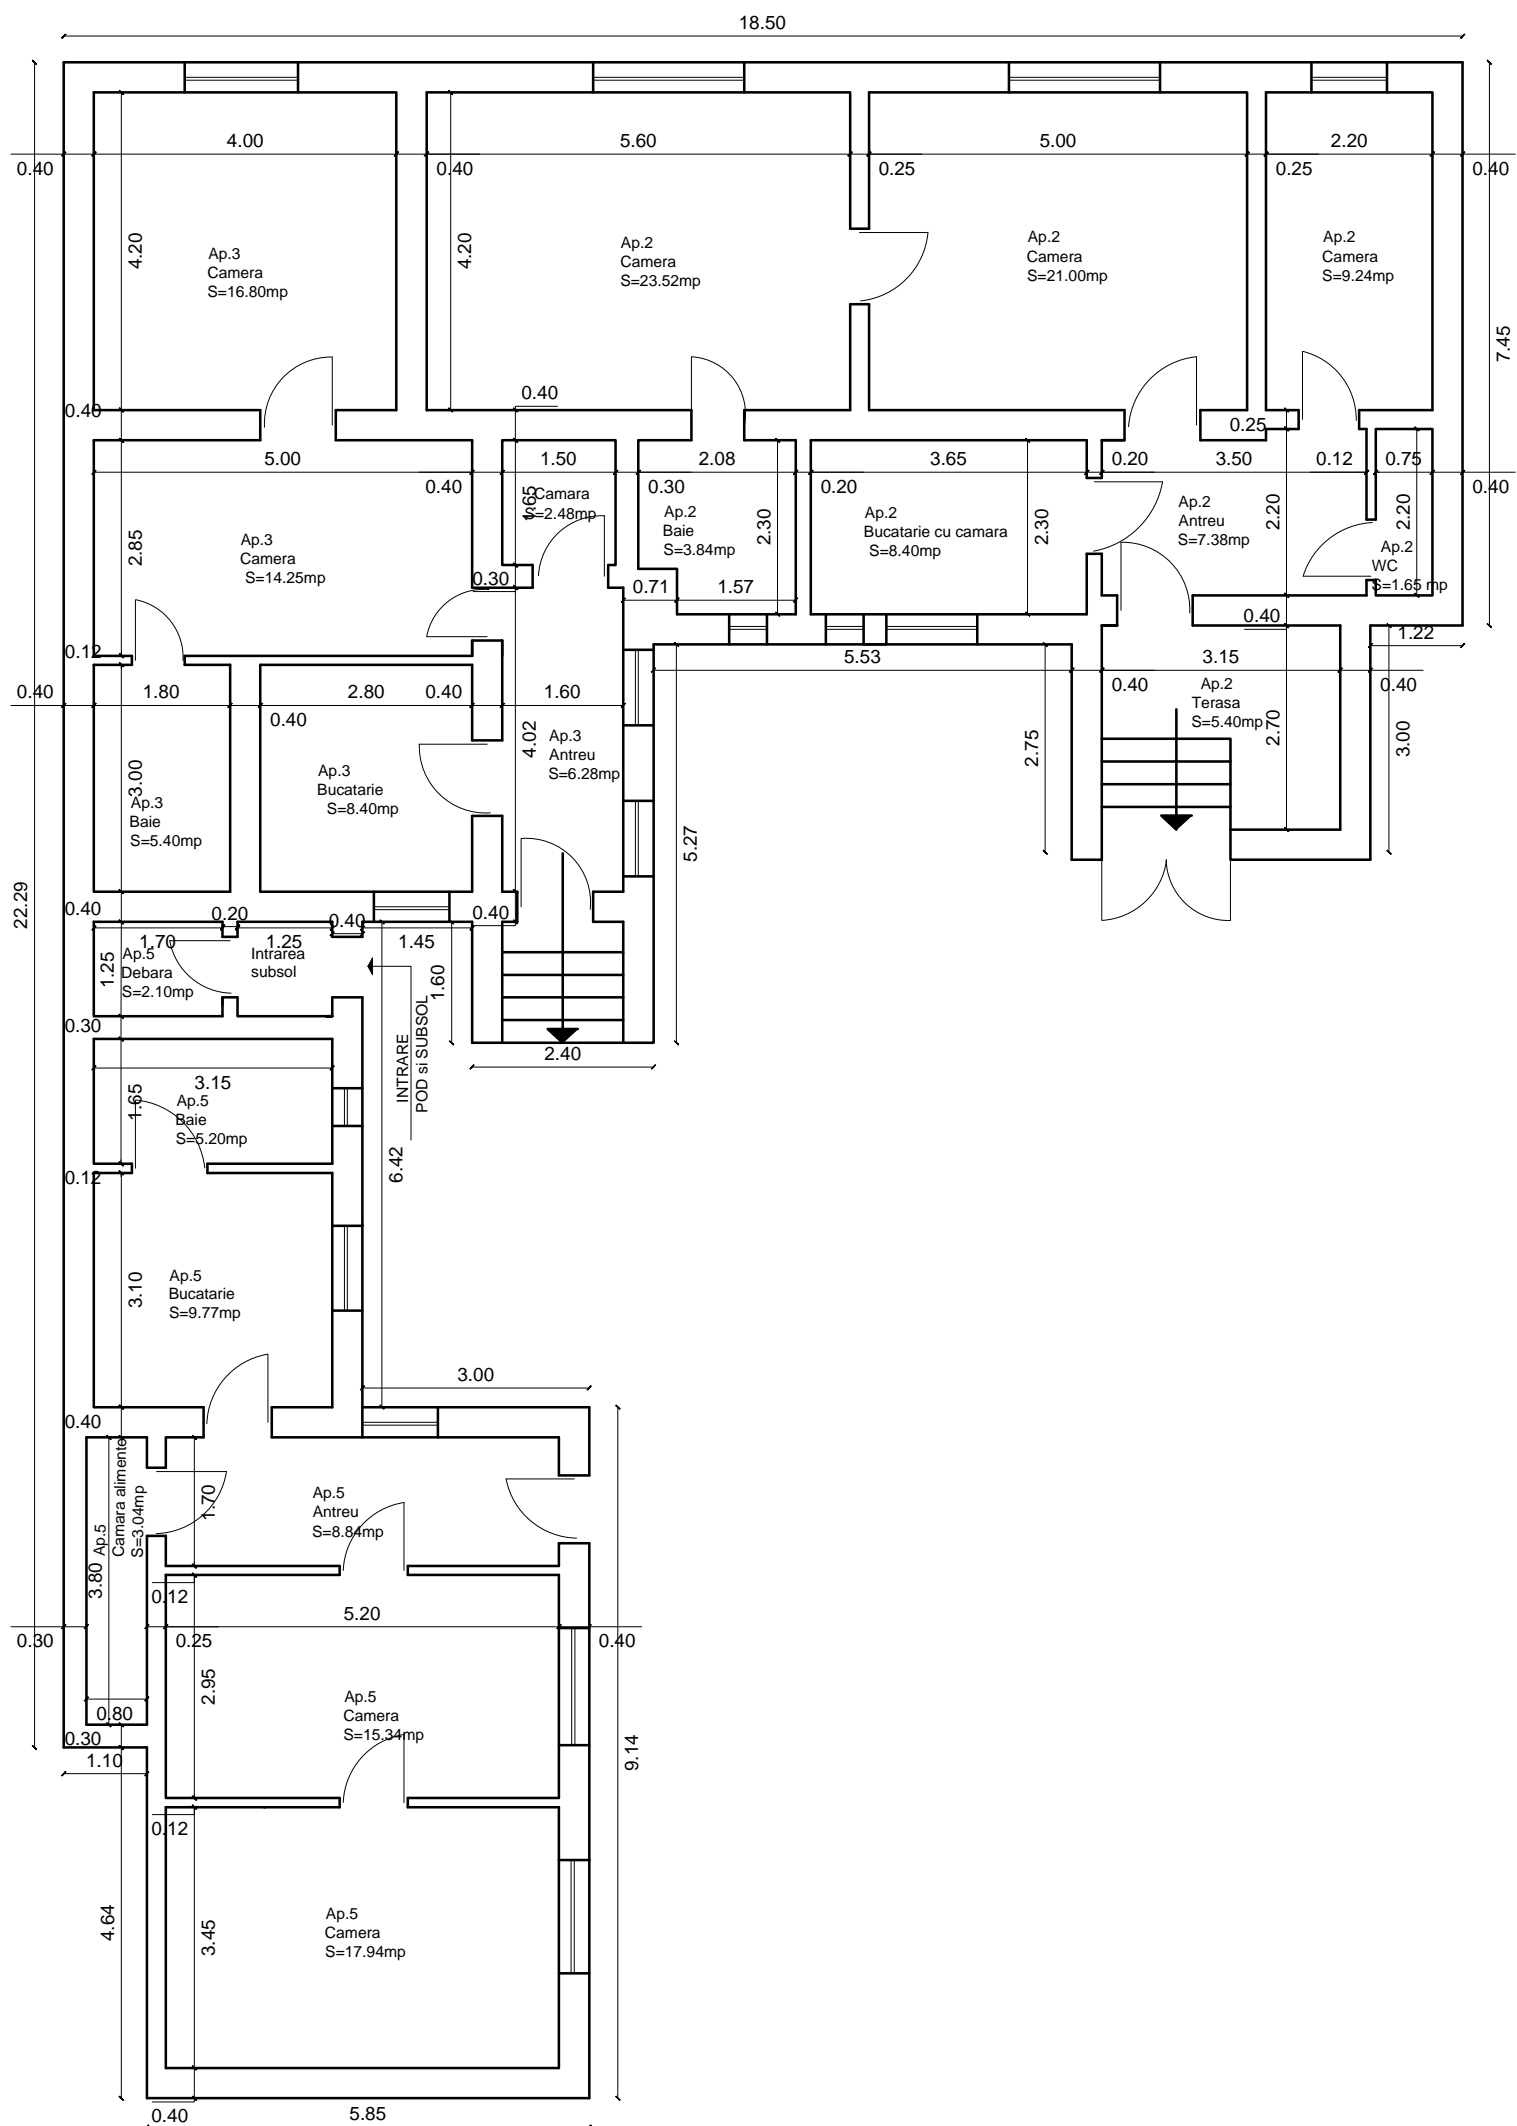

PLAN PARTER

SCARA 1:100

		Timisoara, str. Virtutii nr. 1 Tel.: 0356 - 808 870 Fax: 0356 - 808 871 e-mail: office@blacklight.ro		Denumire proiect: Documentatie pentru apartamentare imobil situat in str. Epure nr.10, loc. Timisoara Beneficiar: Ghita Sorinel, Miu Danut, Grad Marius		Nr. proiect 1735/2010			
		Sef proiect ing. Gigi-Aureliu BIRLA		Scara 1:100		Plansa: Plan parter		Faza:	
Intocmit ing. Loredana HODEA		Desenat ing. Loredana HODEA		Data iunie 2010		Plansa 1			
Verificat									