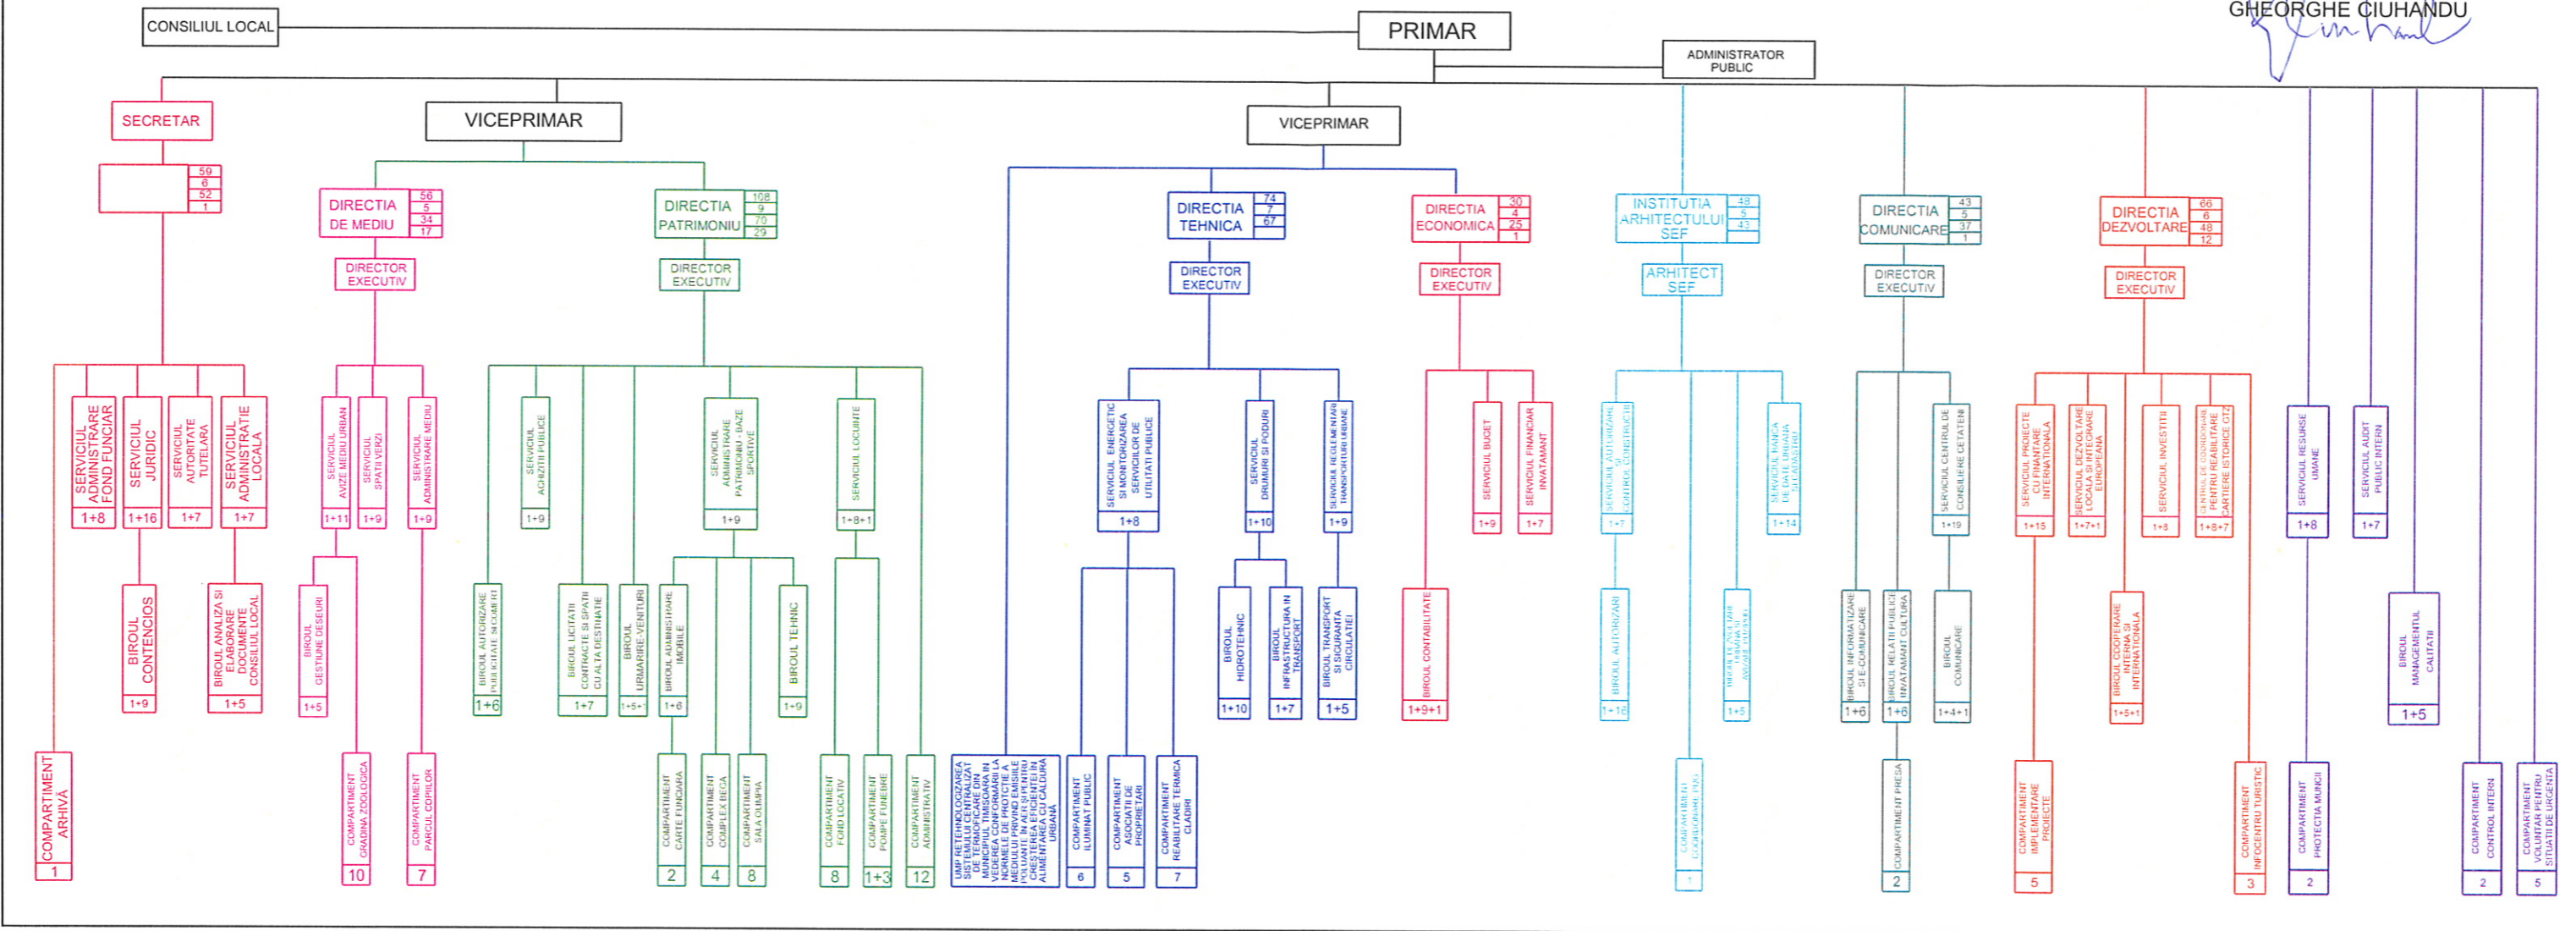

ORGANIGRAMA PRIMARIEI MUNICIPIULUI TIMISOARA

APROBAT
PRIMAR
George Ciuhandu
GHEORGHE CIUHANDU

- SERVICIUL PUBLIC COMUNITAR LOCAL EVIDENTA PERSOANEI
- DIRECTIA DE ASISTENTA SOCIALA A MUN TIMISOARA
- CANTINA DE AJUTOR SOCIAL
- DIRECTIA FISCALA
- SERVICIUL PUBLIC ASISTENTA MEDICALA SCOLARA
- DIRECTIA POLITIA LOCALA
- CASA DE CULTURA A MUNICIPIULUI TIMISOARA

16 FEBRUARIE 2012

TOTAL POSTURI DIN CARE	521
de demnitate publică	3
funcții publice de conducere	51
funcții publice de executie	403
personal contractual de conducere	1
personal contractual de executie	63