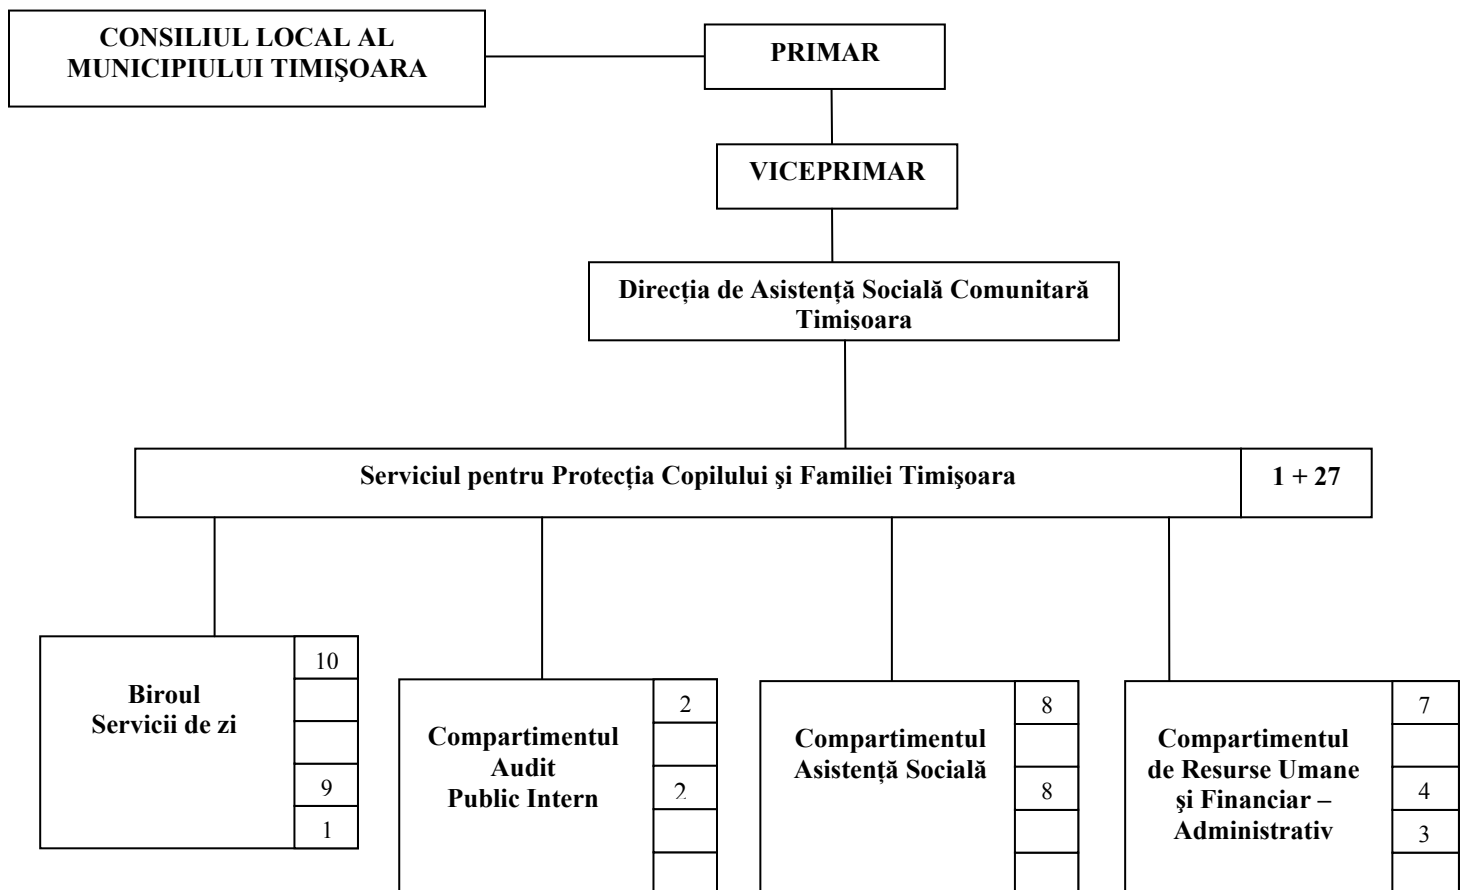

ORGANIGRAMA
SERVICIULUI PENTRU PROTECȚIA COPILULUI ȘI FAMILIEI TIMIȘOARA

TOTAL	28
FP conducere	1
FP executie	14
PC executie	12
PC conducere	1