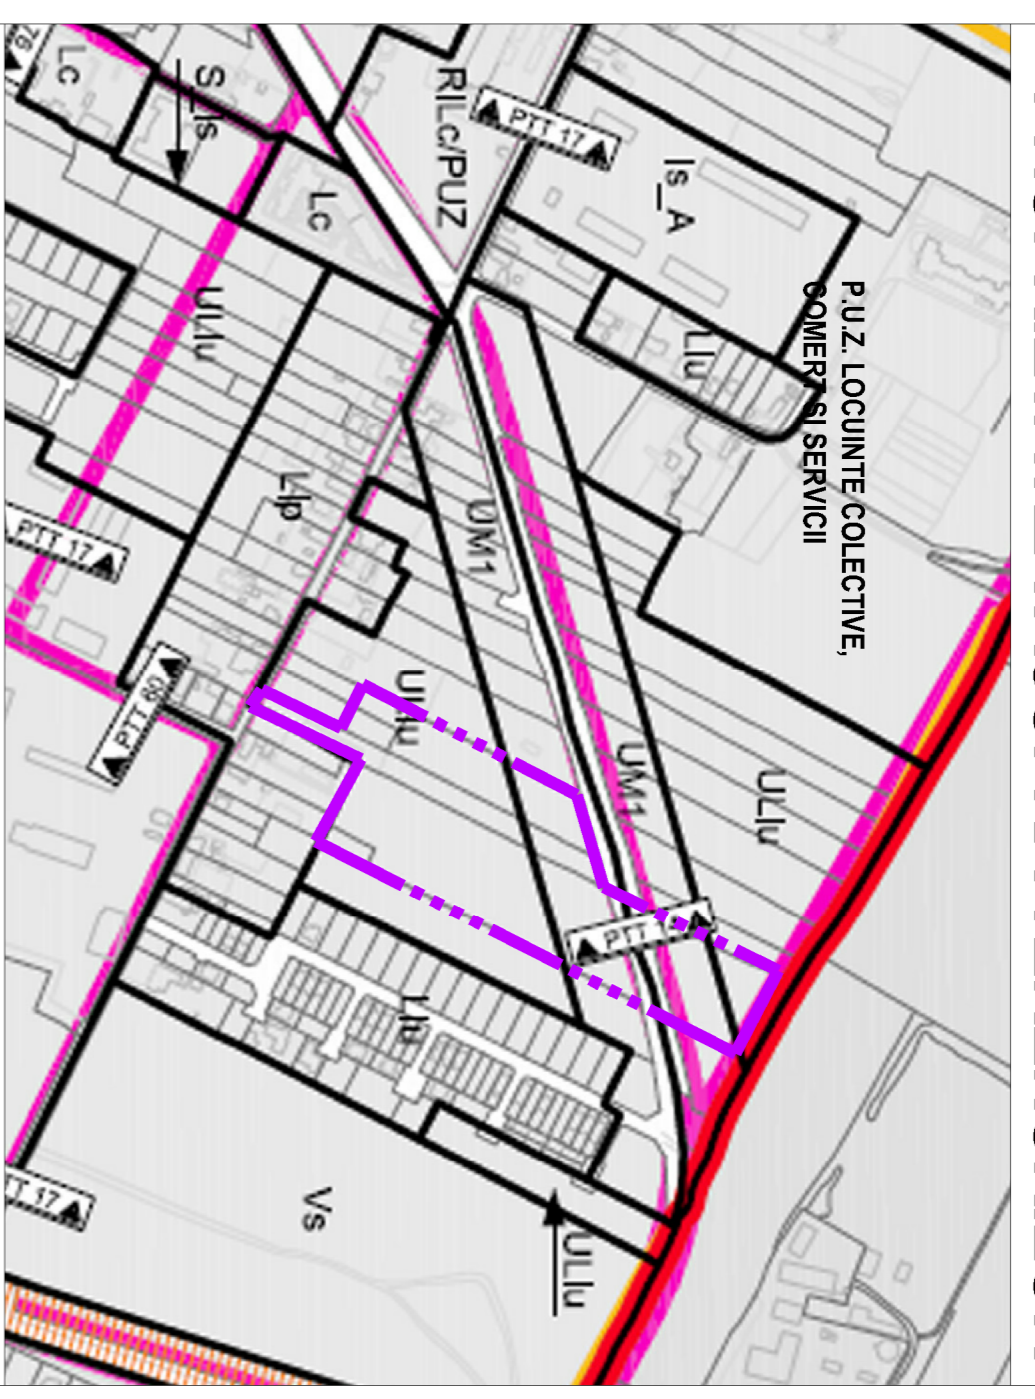

EXTRAS P.U.G. TIMISOARA ETAPA 3
REGLEMENTARI URBANISTICE U.T.R.

LEGENDA

- Zona studiata
- Limita de proprietate supratrata teren ce face obiectul P.U.Z
- Limita P.U.Z aprobat
- Limita P.U.Z vechi in lucru
- Limita intravilan
- Limita teritoriului administrativ al localitatii
- Limita parcele existente
- Limita de proprietate parcele vecine propusa prin P.U.Z aprobat
- Limita de proprietate parcele vecine propusa prin P.U.Z aprobat
- Limita UTR
- Terenuri proprietate publica de interes local
- Terenuri proprietate privata de interes local
- Terenuri proprietate privata a persoanelor fizice sau juridice
- Terenuri ce vor fi cedate domeniului public al U.A.T.
- Zona spatii verzi amenajate, ce urmeaza a fi intrabulate ca spatii verzi

Vizit C.L.:	Vizit proiect:	Stampila speciala R.U.R.:

Proiectant general:	REGON	Beneficiar:	S.C. NCI REAL ESTATE S.R.L.	Proiectant:	REGON
Proiectant responsabil:	REGON	Beneficiar:	S.C. AEDIFICA REAL ESTATE ROMANIA S.R.L.	Proiectant:	REGON
Specialist:	REGON	Denumire proiect:	P. U. Z. LOCUINTE COLECTIVE, COMERT SI SERVICII - PARCELELE 405446, 405447, 405448, 405449, 405450, 405453, 405454, 405455, 405156 SI 405457	Scara:	1:500
Sef Proiect:	dr. HENT SAN	Proiectat:	dr. HENT SAN	Proiectat:	dr. HENT SAN
Proiectat:	dr. MARIN RAZAN	Proiectat:	dr. MARIN RAZAN	Proiectat:	dr. MARIN RAZAN