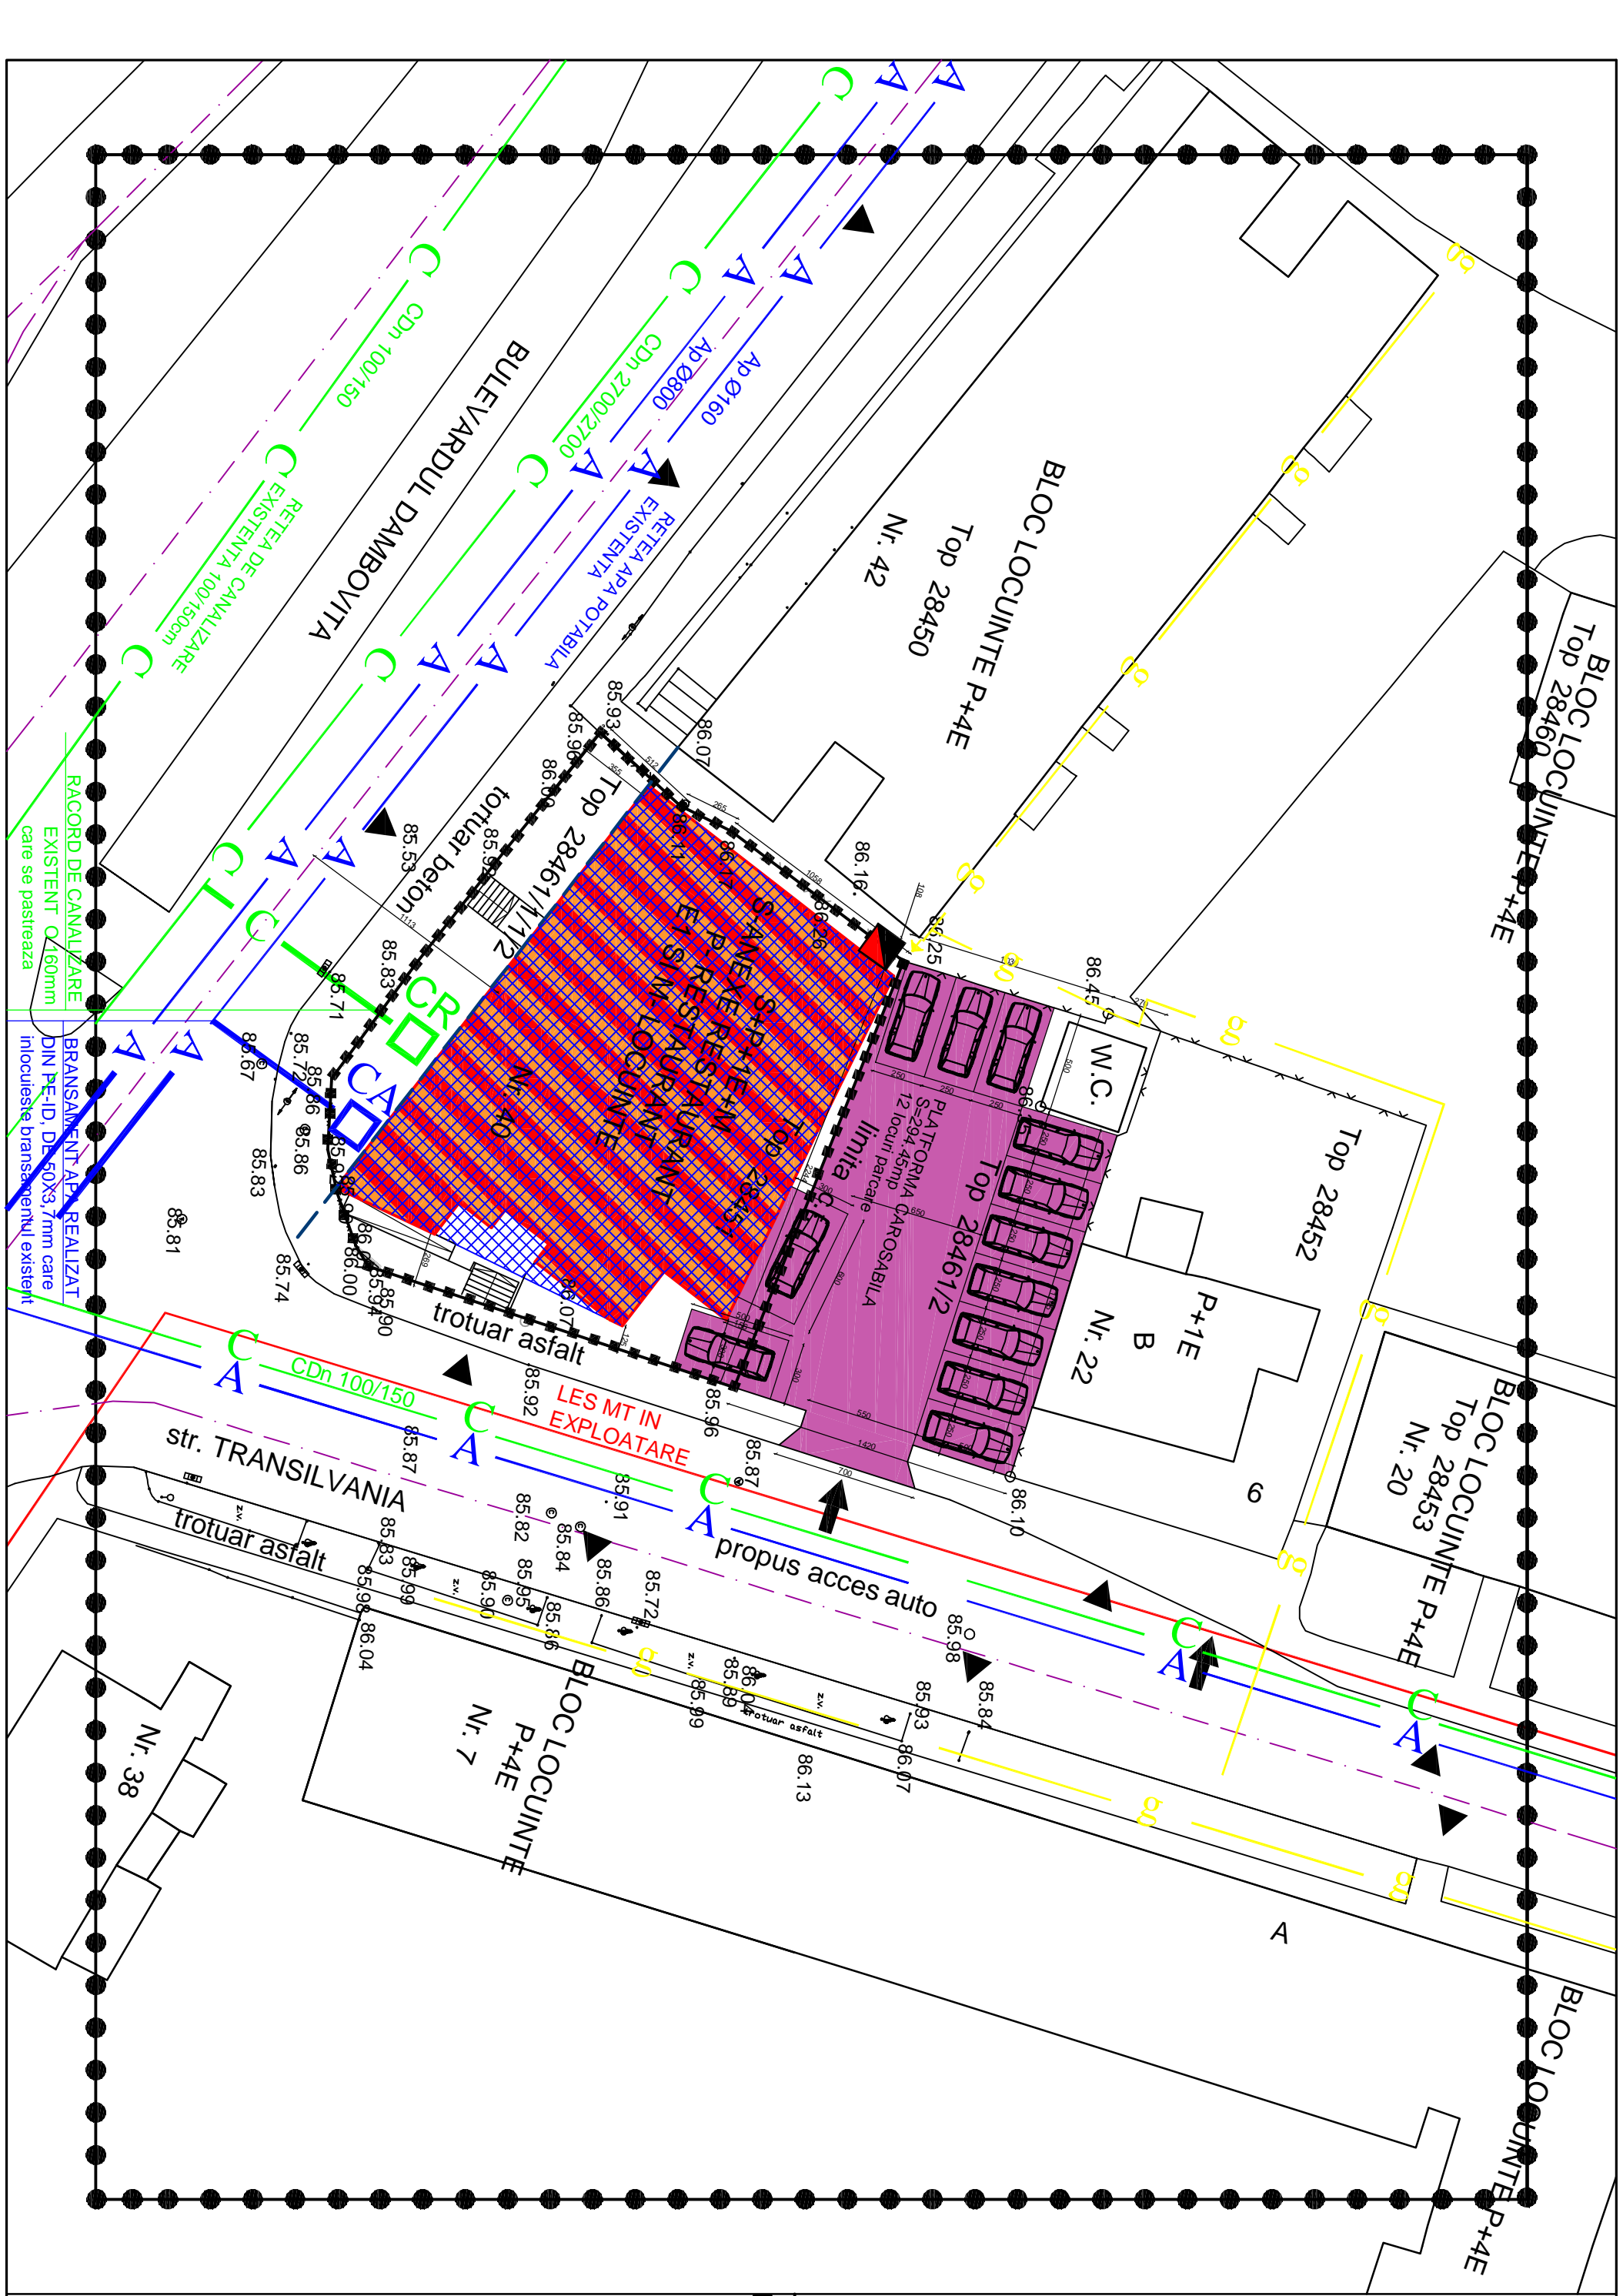

BULEVARDUL DAMBOVITA

BLOC LOCUINTE P+4E
Nr. 42
Top 28450

BLOC LOCUINTE P+4E
Top 28460

S-PALEA+M
S-RESTAURANT+M
S-RESTAURANT
Nr. 40
Top 28451

PLATFOMA CAROSABILA
S=294.45mp
12 locuri parcale
Top 28461/2

W.C.
Nr. 22
P+1E
B

Top 28452

BLOC LOCUINTE P+4E
Top 28453
Nr. 20

str. TRANSILVANIA
troțuar asfalt

BLOC LOCUINTE P+4E
Nr. 7

Nr. 38

BLOC LOCUINTE P+4E

LES MT IN
EXPLOATARE

propus acces auto

trotuar beton

trotuar asfalt

trotuar asfalt