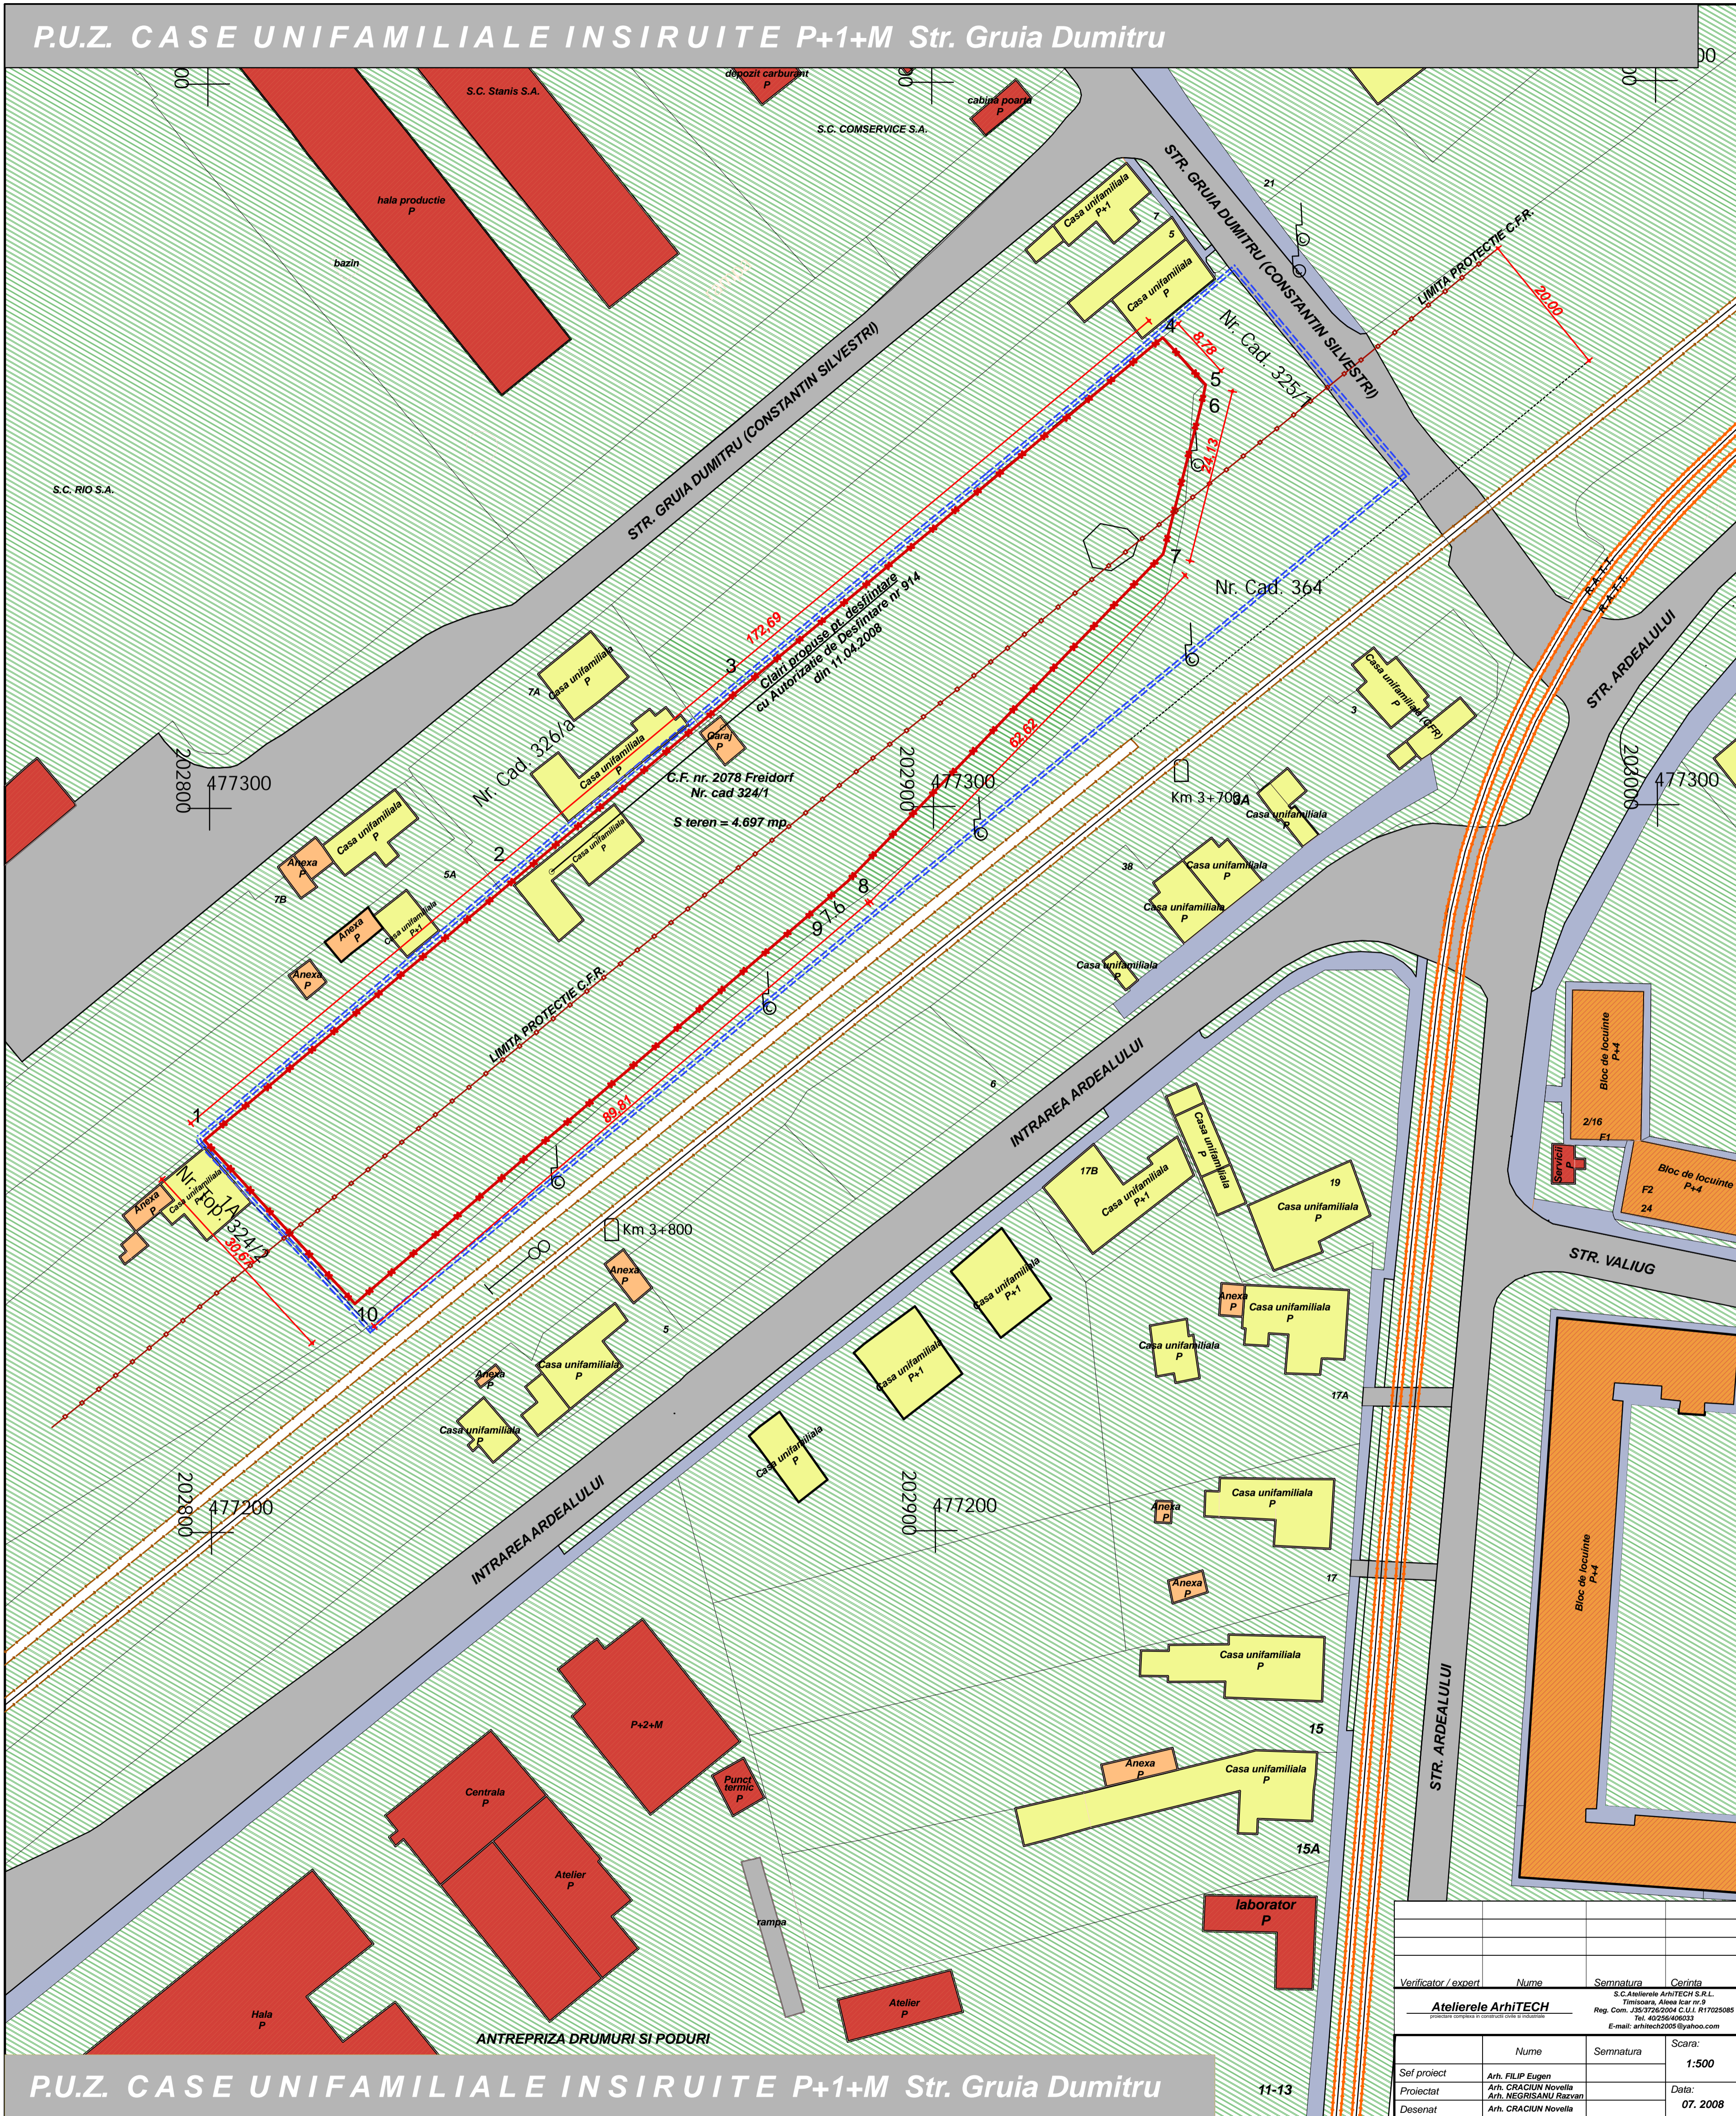

P.U.Z. CASE UNIFAMILIALE INSIRUITE P+1+M Str. Gruia Dumitru

LEGENDA:

- limita zonei studiate
- limita de proprietate
- limita protectie C.F.R.
- circulatie auto
- circulatie pietonala
- cale ferata
- transport in comun (tramvai)
- cladiri cu functiune rezidentiala (blocuri de locuinte P+4E)
- cladiri cu functiune rezidentiala (locuinte unifamiliale P/ P+1/ P+M)
- anexe gospodaresti P
- servicii (hale depozitare, hale productie)
- terenuri needificate

P.U.Z. CASE UNIFAMILIALE INSIRUITE P+1+M Str. Gruia Dumitru