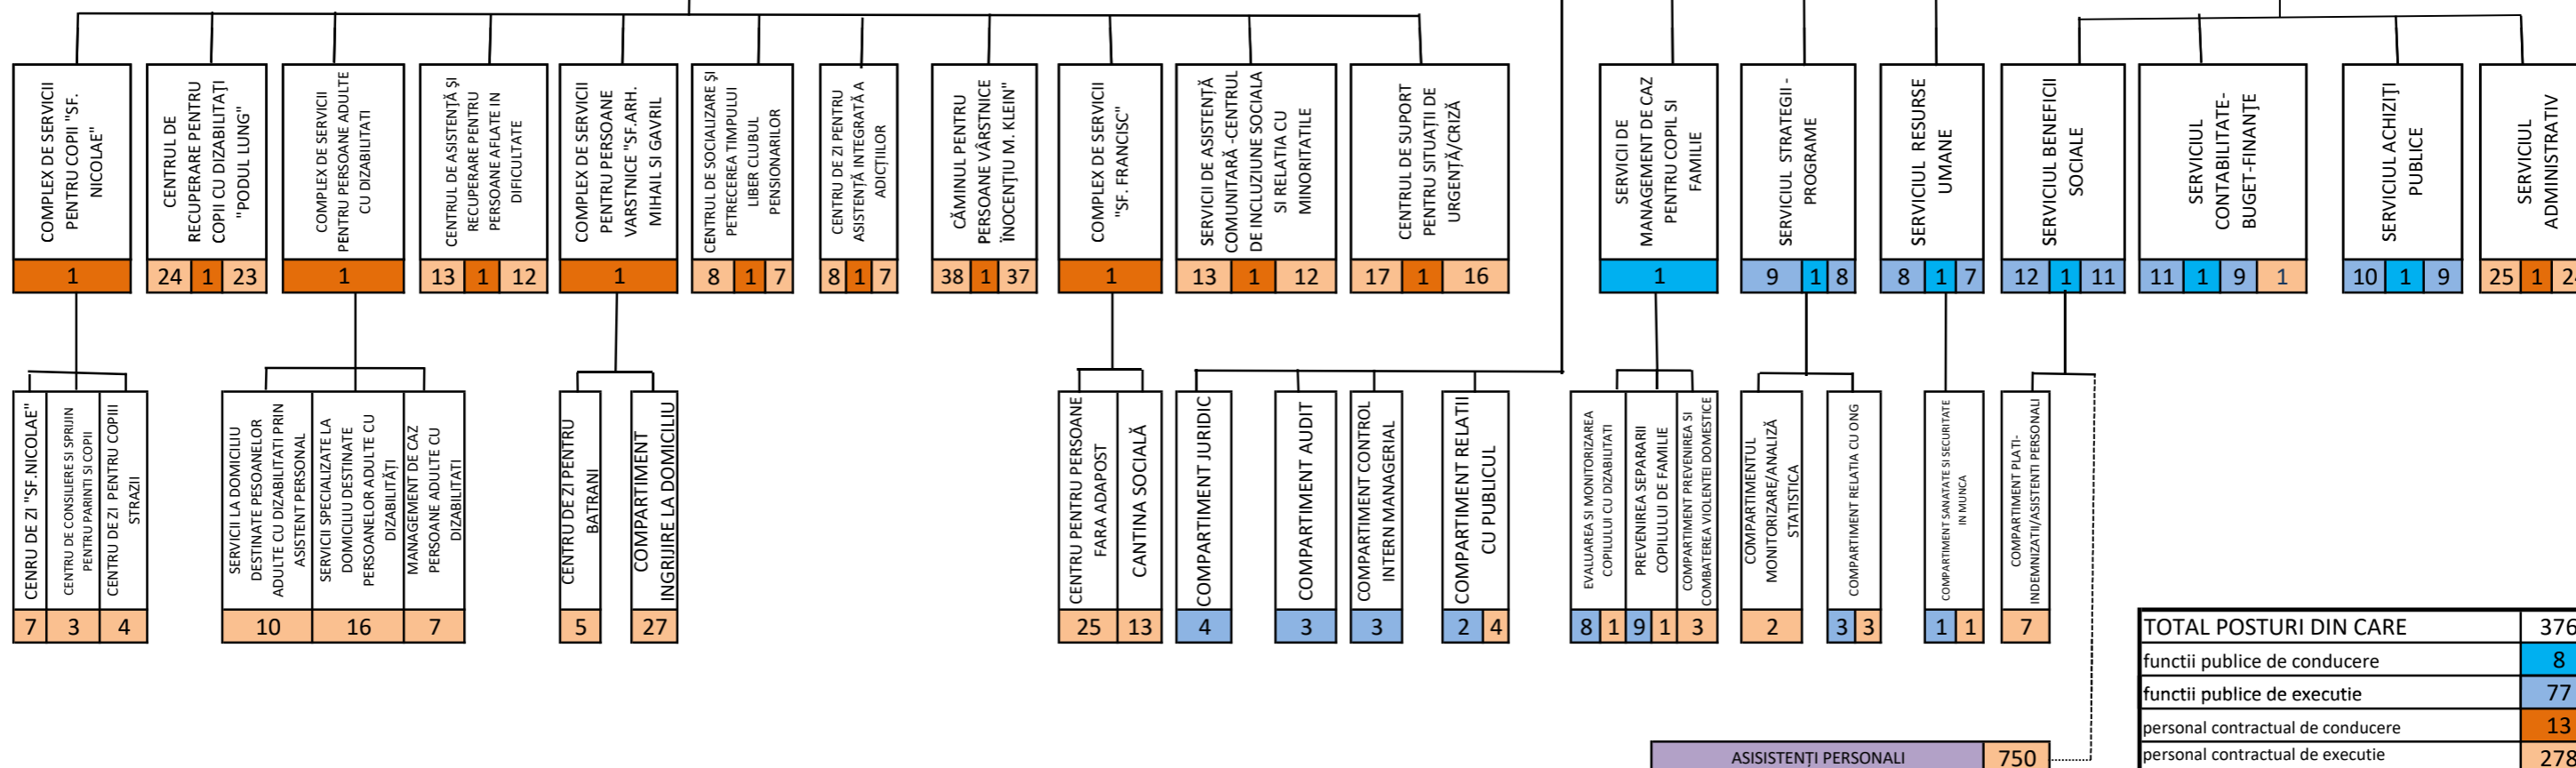

ORGANIGRAMA DIRECȚIEI DE ASISTENȚĂ SOCIALĂ A MUNICIPIULUI TIMIȘOARA

PRIMAR,
NICOLAE ROBU

CONSILIUL LOCAL

DIRECTOR GENERAL

DIRECTOR GENERAL ADJUNCT

DIRECTOR GENERAL ADJUNCT

TOTAL POSTURI DIN CARE	376
functii publice de conducere	8
functii publice de executie	77
personal contractual de conducere	13
personal contractual de executie	278