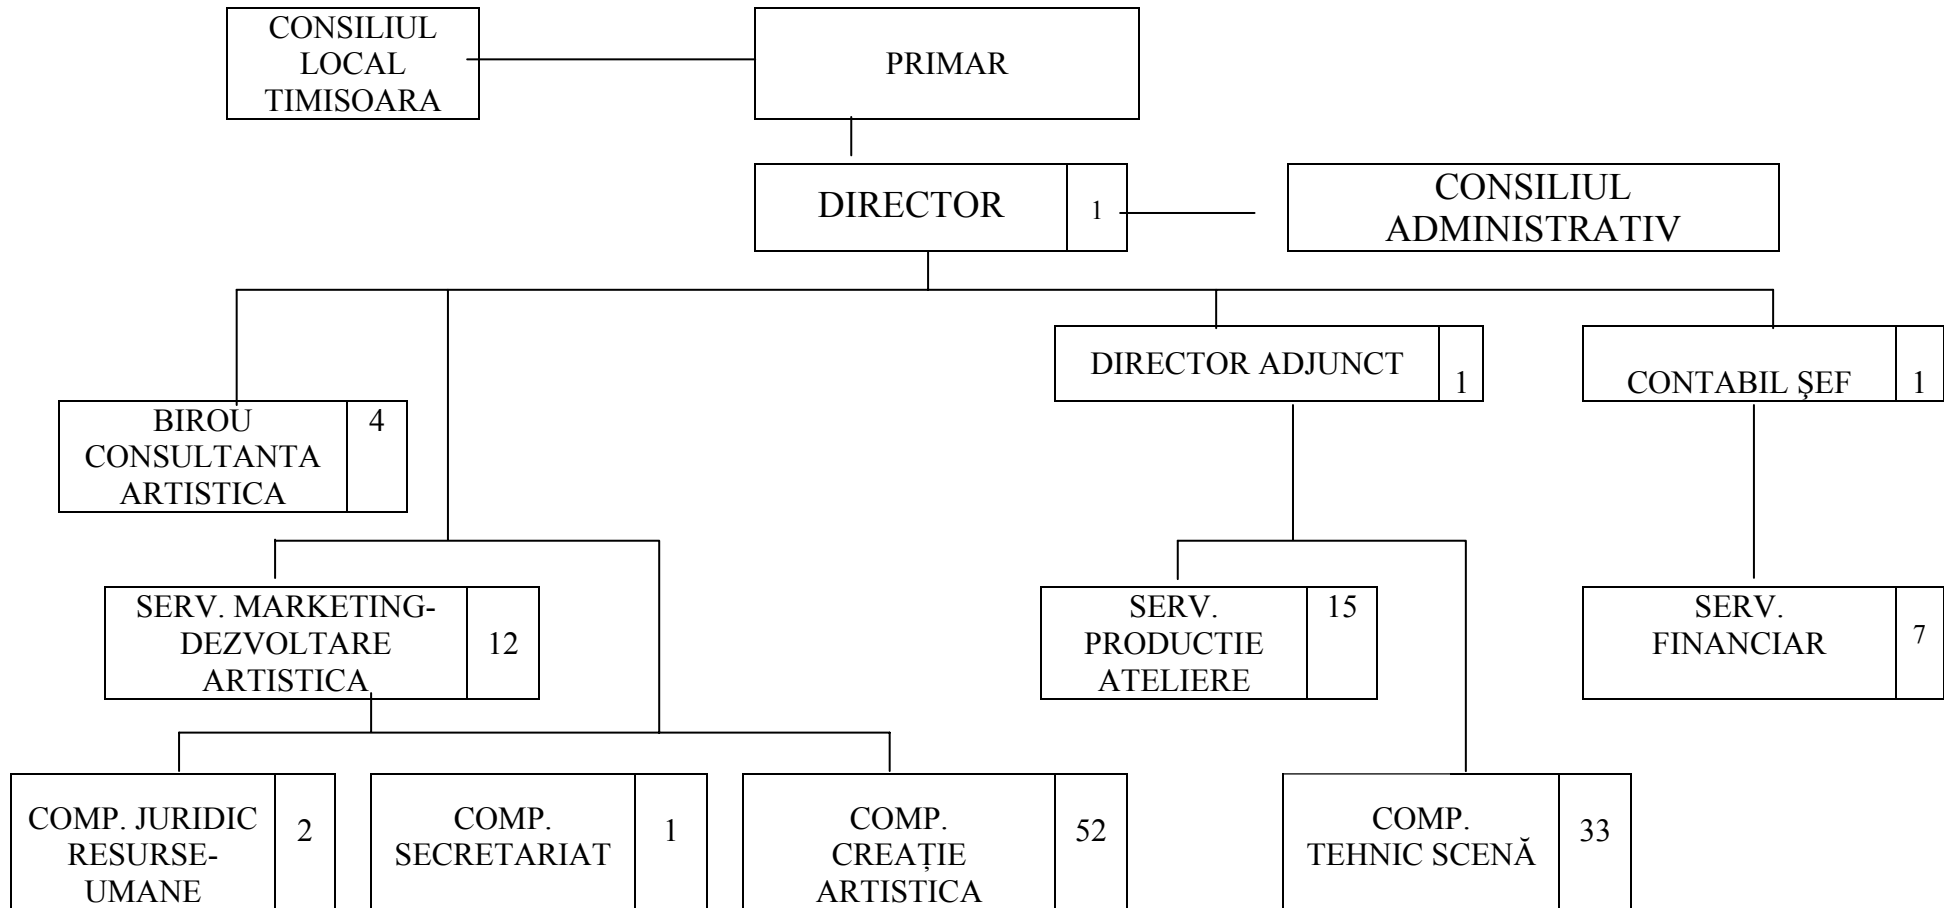

CONSILIUL LOCAL AL MUNICIPIULUI TIMIȘOARA
TEATRUL DE STAT CSIKY GERGELY DIN TIMIȘOARA
Anexa nr. 2 la H.C.L. nr. ____ / ____ 2006

ORGANIGRAMA

Total din care	128
C-conducere	5
EX-execuție	77
D- deservire	45

SZÁSZ Enikő, director