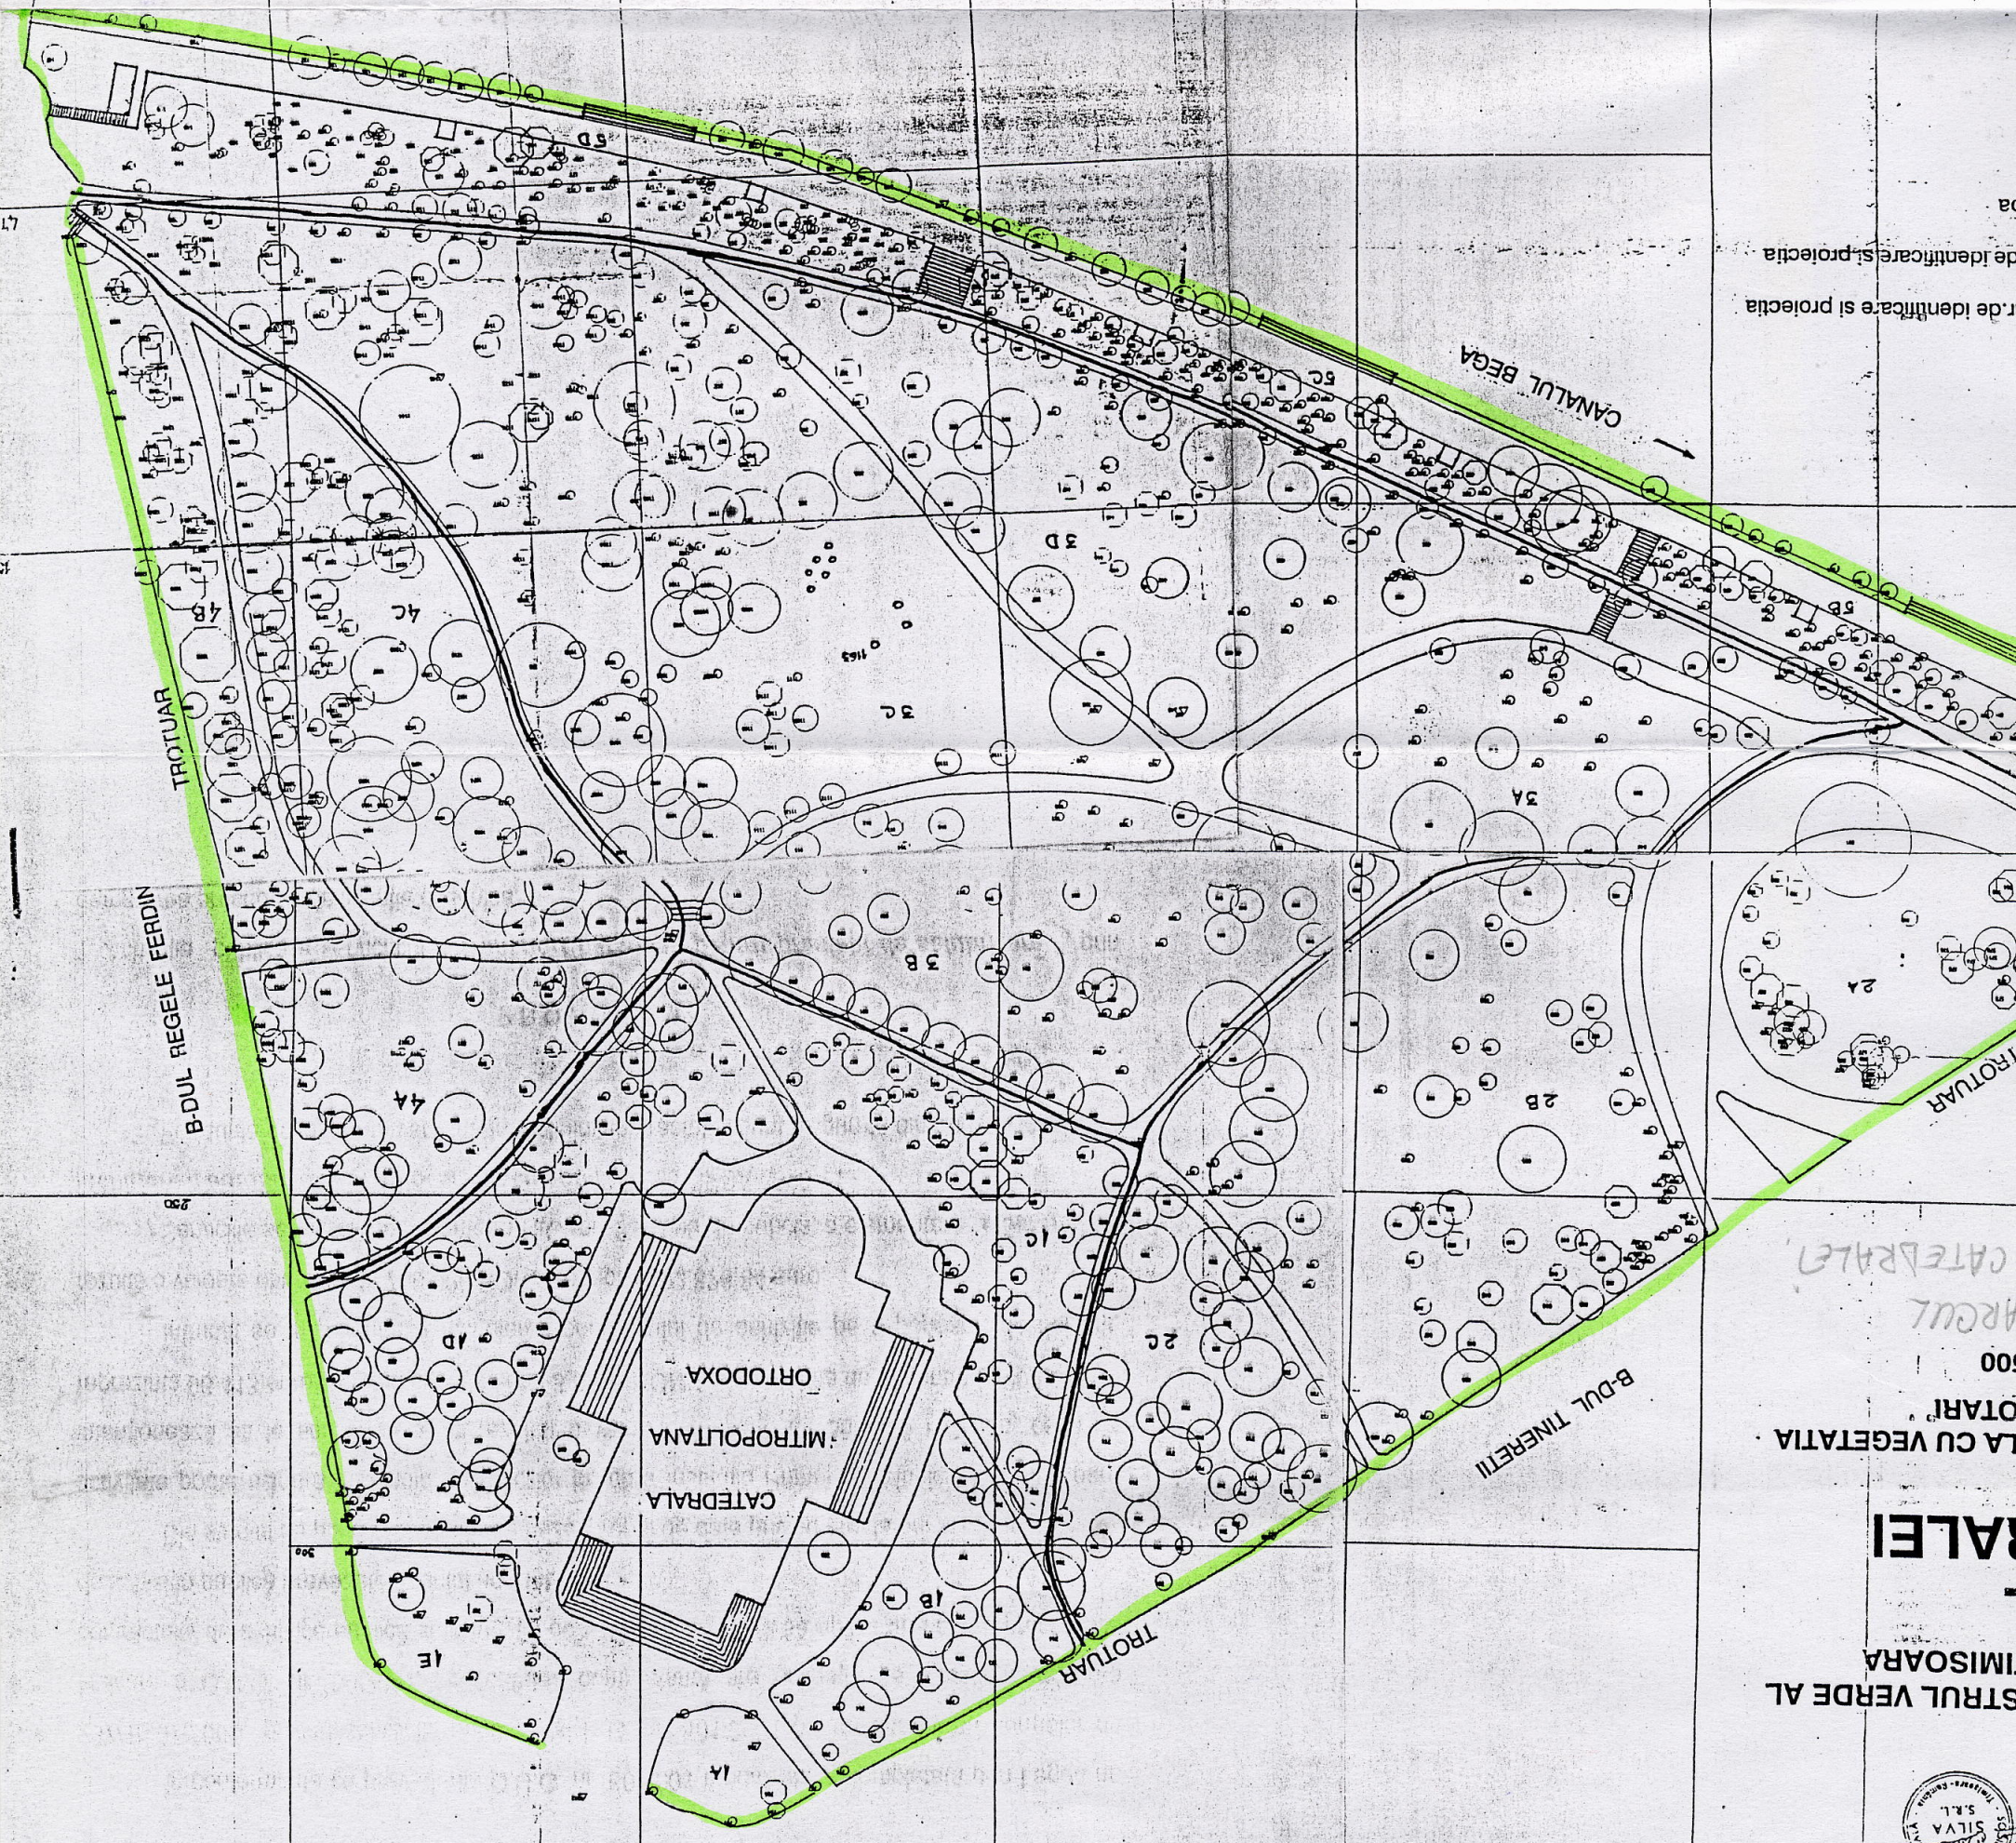

Parcul Catedralii

①

MIHAI VI  
P  
L7

r. de identificare si protectia  
de identificare si protectia

STRUL VERDE AL  
MISOARA  
RALEI  
LA CU VEGETATIA  
OTARI  
000  
ARCUL  
CATEDRALII

ILVA SRL Iunie 1999

2061+00

206 600