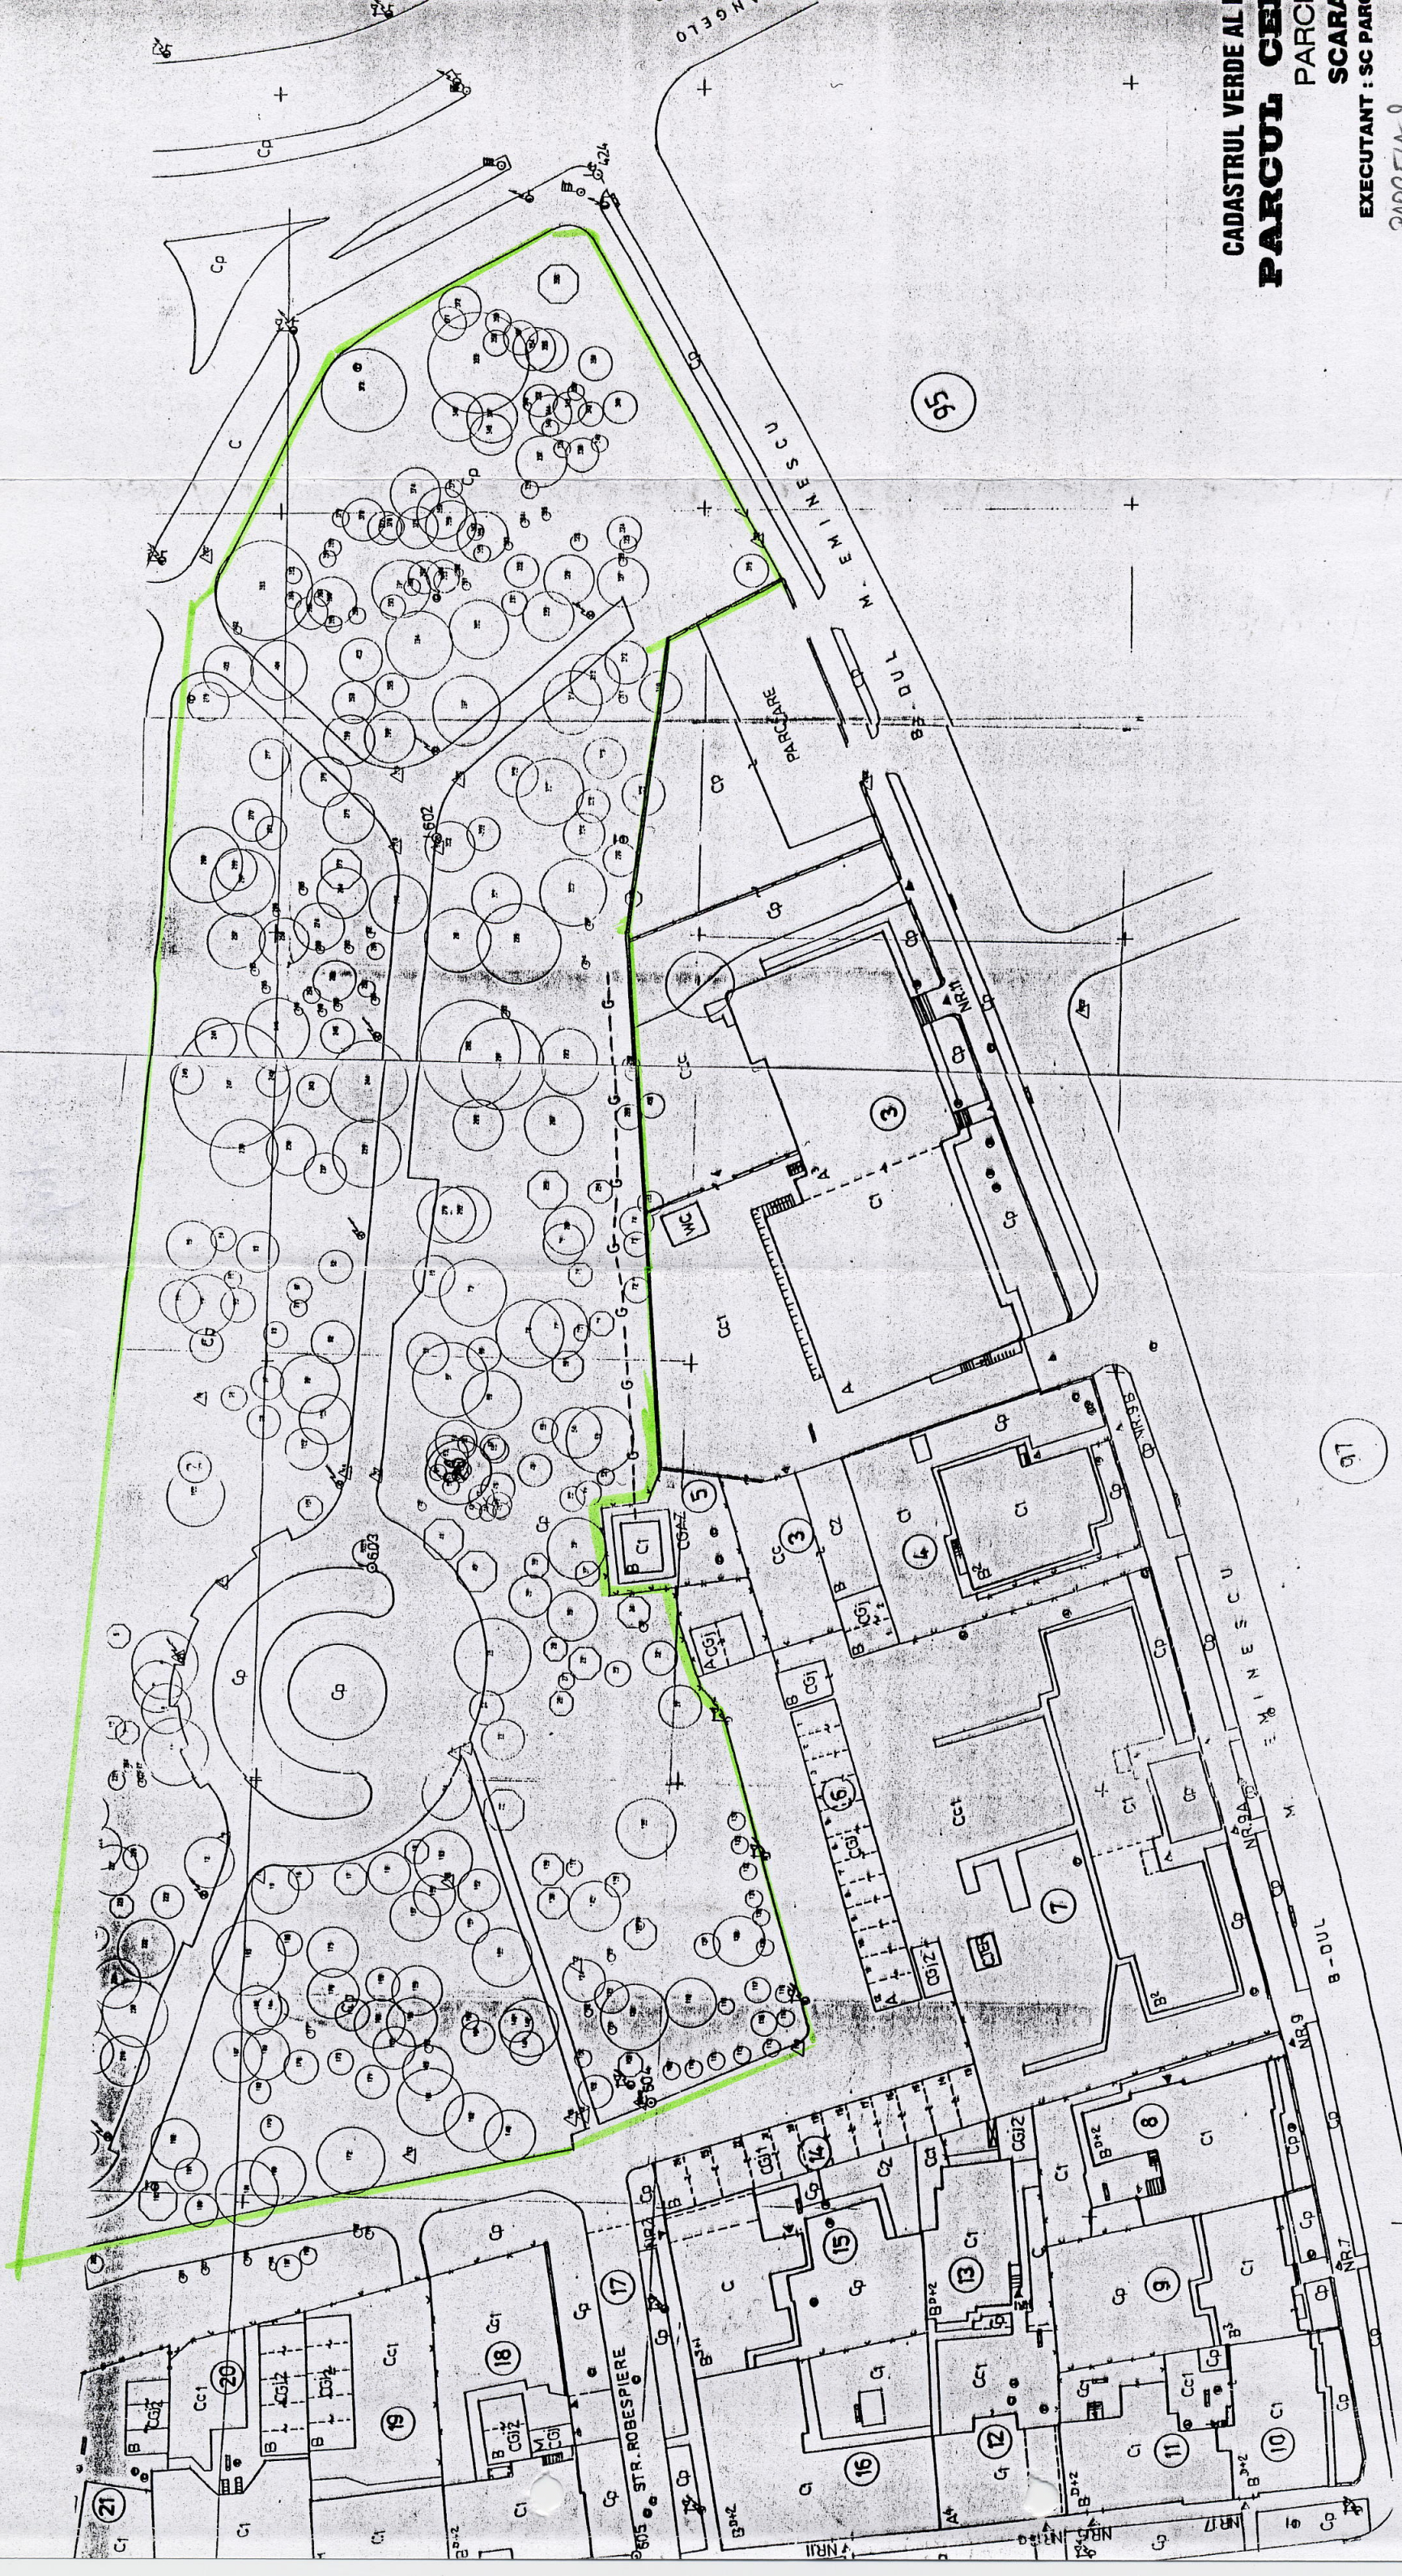

CADASTRUL VERDE AL
PARCUL CEBELI
PARC
SCARA
EXECUTANT : SC PAR
PARCELA 8.

00

95

97

0

0

0

0