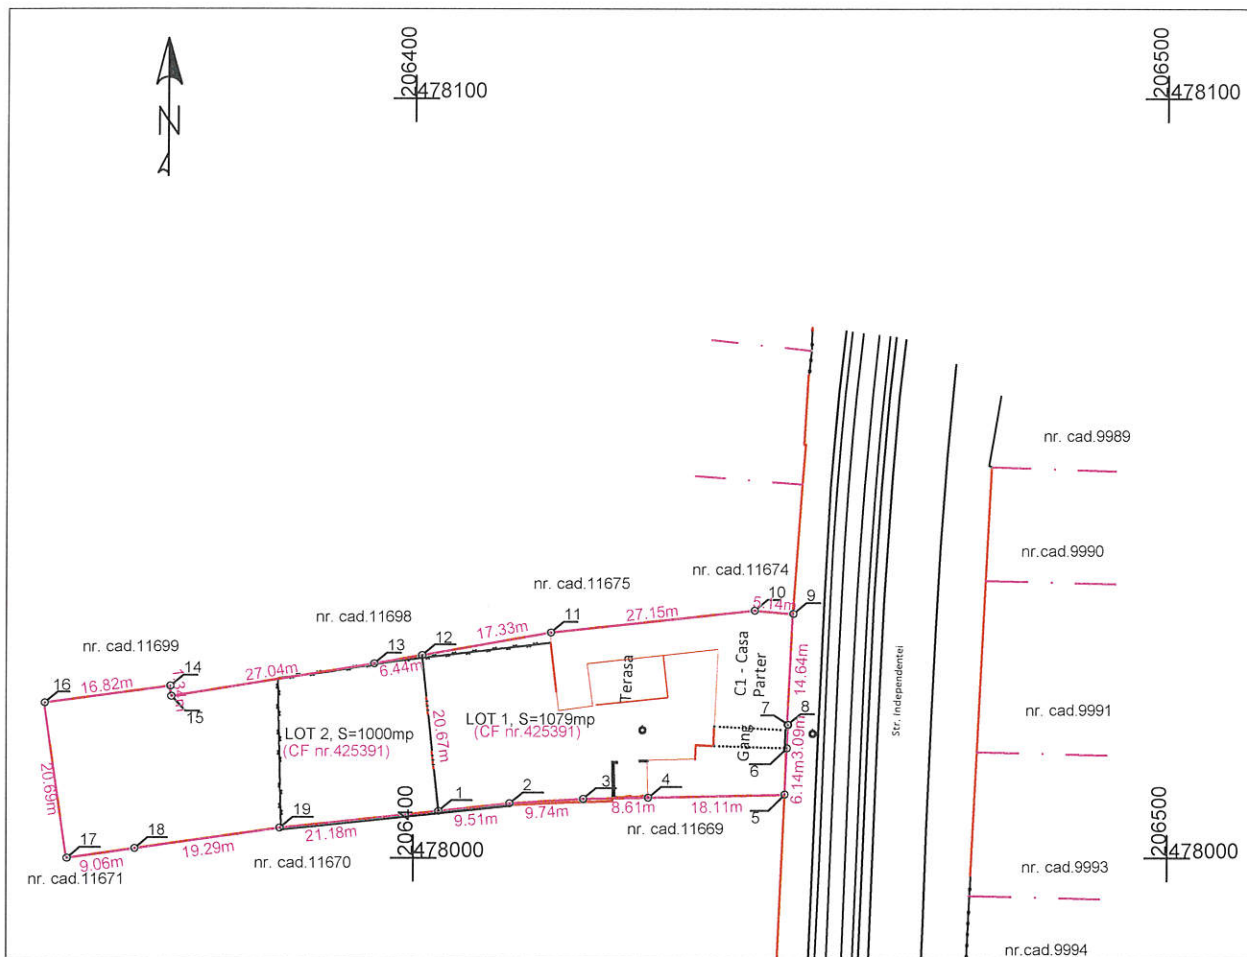

Anexo
Dulcu

Nr. cadastral	Suprafata masurata (mp)	Adresa imobilului	
425391	2079	Str. Independentei, nr. 18	
Cartea Funciara nr.	425391	UAT	Timisoara

PLAN DE AMPLASAMENT SI DELIMITARE IMOBIL CU
PROPUNEREA DE DEZLIPIRE
SCARA 1:1000

Tabel de miscare parcelara pentru dezlipire imobil

Situatia actuala (inainte de dezlipire)				Situatia viitoare (dupa dezlipire)			
Nr. cad.	Suprafata CF(mp)	Categoria de folosinta	Descrierea imobilului	Nr. cad. nou	Suprafata CF(mp)	Categoria de folosinta	Descrierea imobilului
425391	2079	A, Cc	teren intravilan, in str. Independentei, nr.18	LOT 1 448836	1079	Cc	teren intravilan, str. Independentei, nr 18 C1- casa
			C1-casa	LOT 2 448837	1000	A	teren intravilan, str. Independentei, nr 18
Total	2079				2079	-	-