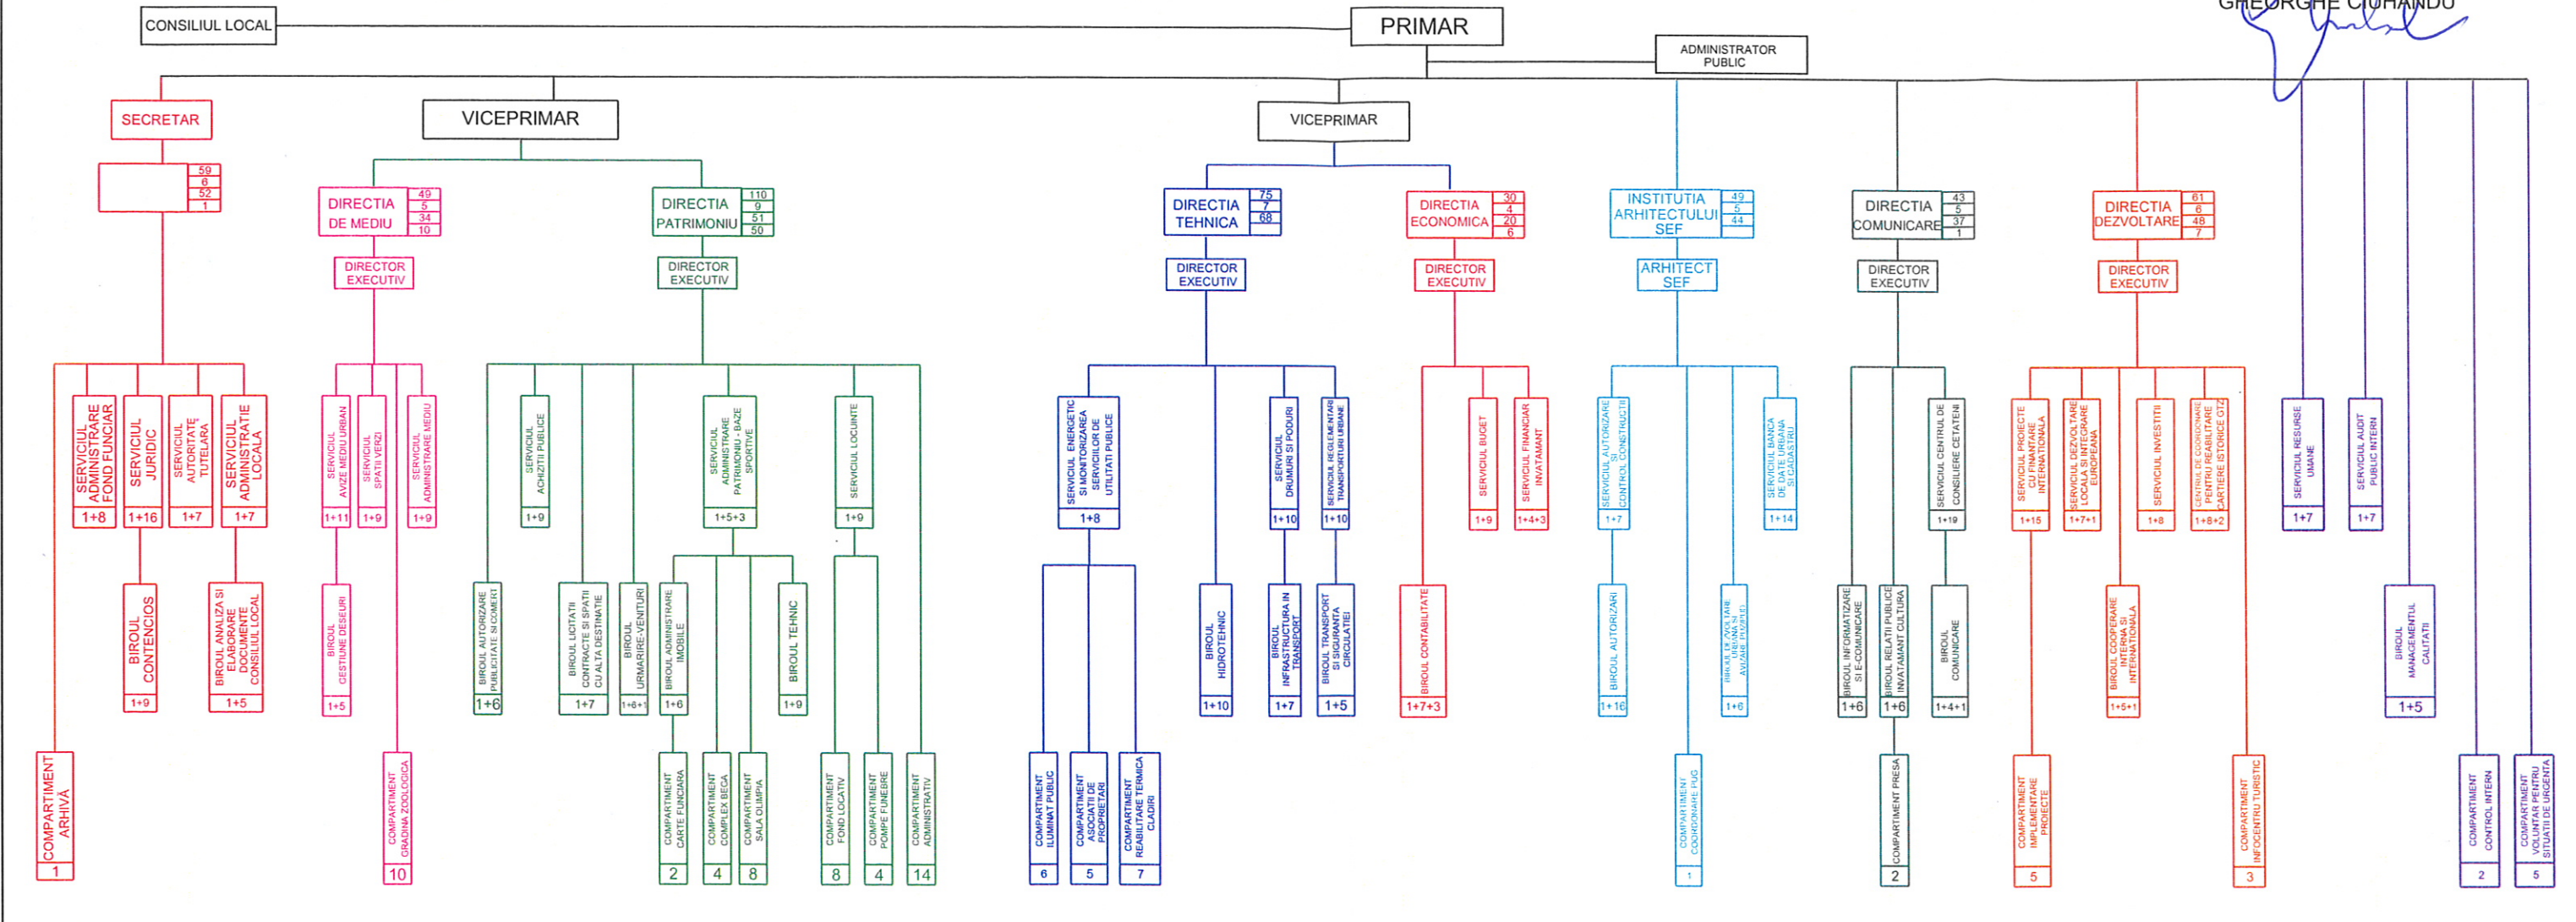

ORGANIGRAMA PRIMARIEI MUNICIPIULUI TIMISOARA

APROBAT
PRIMAR
GHEORGHE CIUHANDU

- SERVICIUL PUBLIC COMUNITAR LOCAL EVIDENTA PERSOANEI
- DIRECTIA DE ASISTENTA SOCIALA A MUN TIMISOARA
- CANTINA DE AJUTOR SOCIAL
- DIRECTIA FISCALA
- SERVICIUL PUBLIC ASISTENTA MEDICALA SCOLARA
- DIRECTIA POLITIA LOCALA
- CASA DE CULTURA A MUNICIPIULUI TIMISOARA

18 FEBRUARIE 2011

TOTAL POSTURI DIN CARE	510
de demnitate publică	3
functii publice de conducere	48
functii publice de executie	375
personal contractual de conducere	4
personal contractual de executie	80