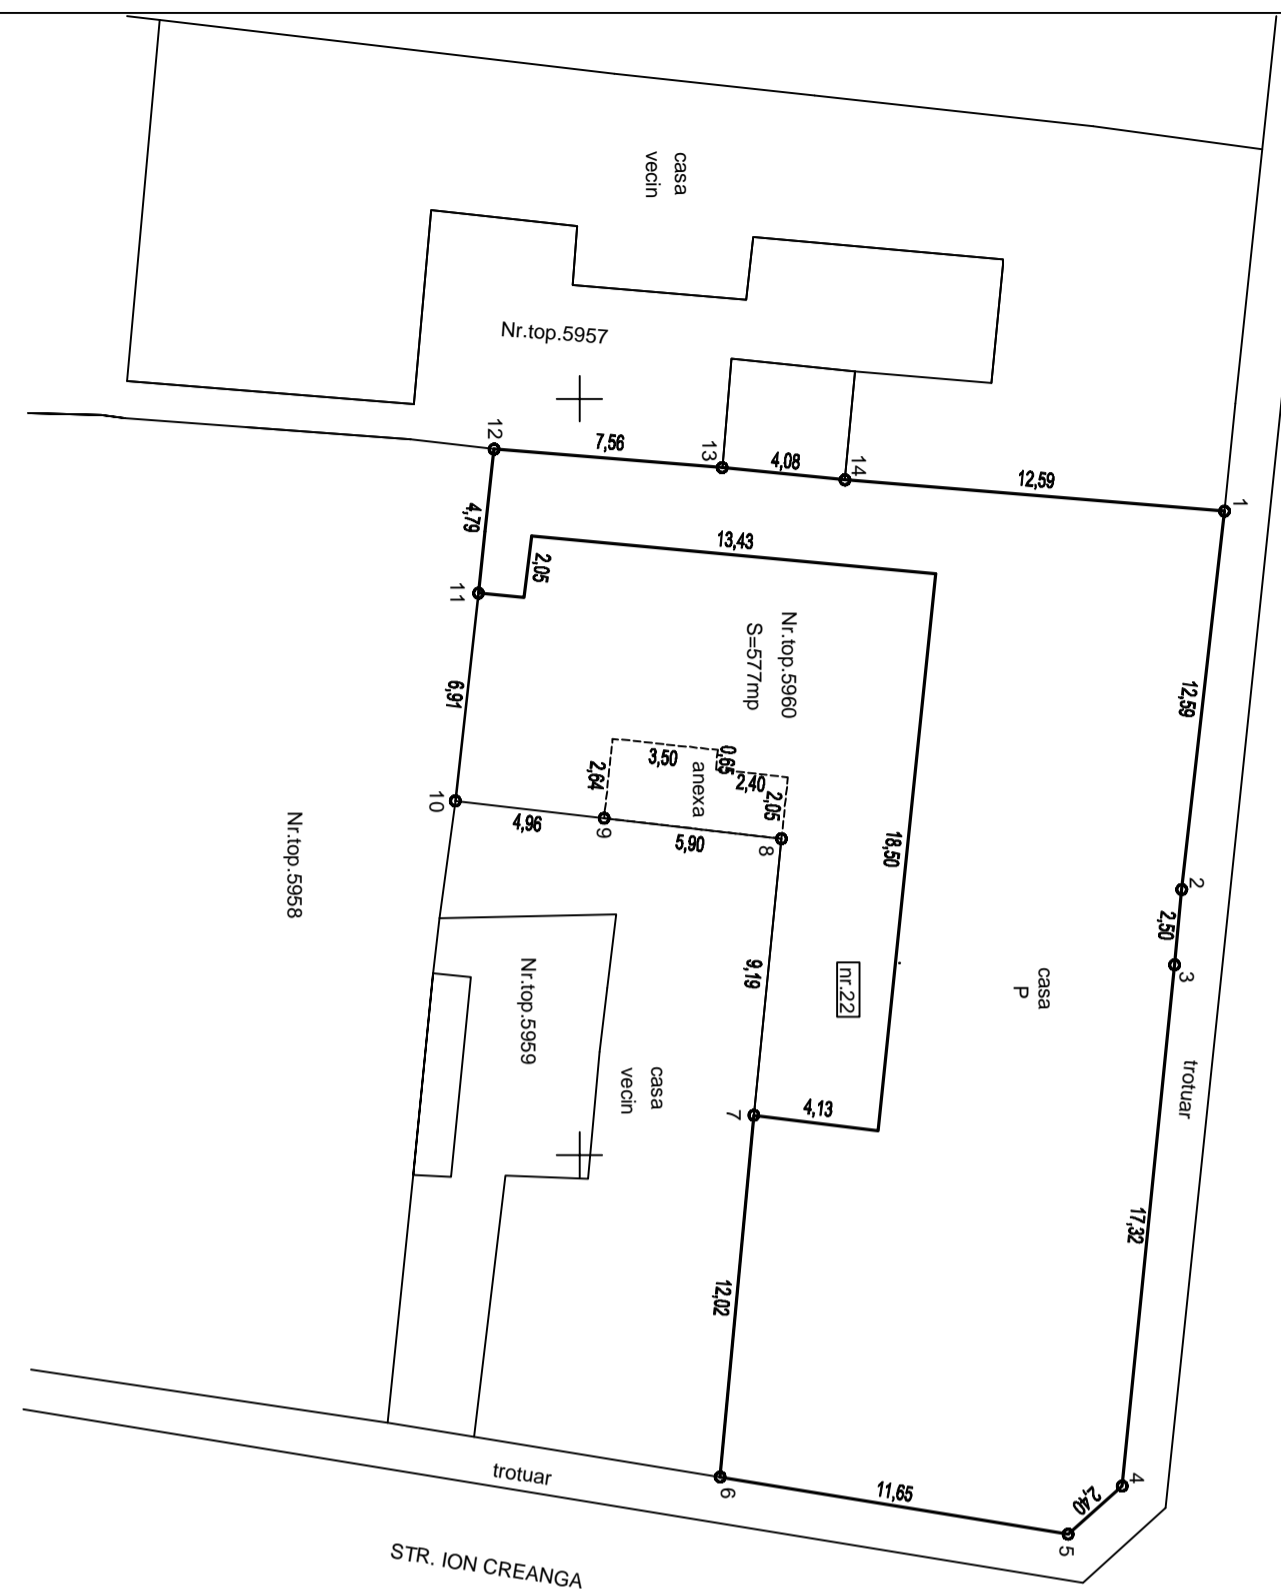

Plan de amplasament si delimitare a imobilului
 Scara 1 : 250

Nr. cadastral	Suprafata masurata	Adresa imobilului	
5960	577mp	loc. Timisoara, str. Ecaterina Teodorescu, nr. 22, Jud. Timis	
Cartea Funciara nr.	409026	UAT	TIMISOARA

STR. ECATERINA TEODOROIU

E-208775
N-480075

E-208800
N-480075

Executant,
 S.C. MS - CAD S.R.L.
 02.06.2009

Intocmit,
 ing. SUTEU MARIA

Receptionat,