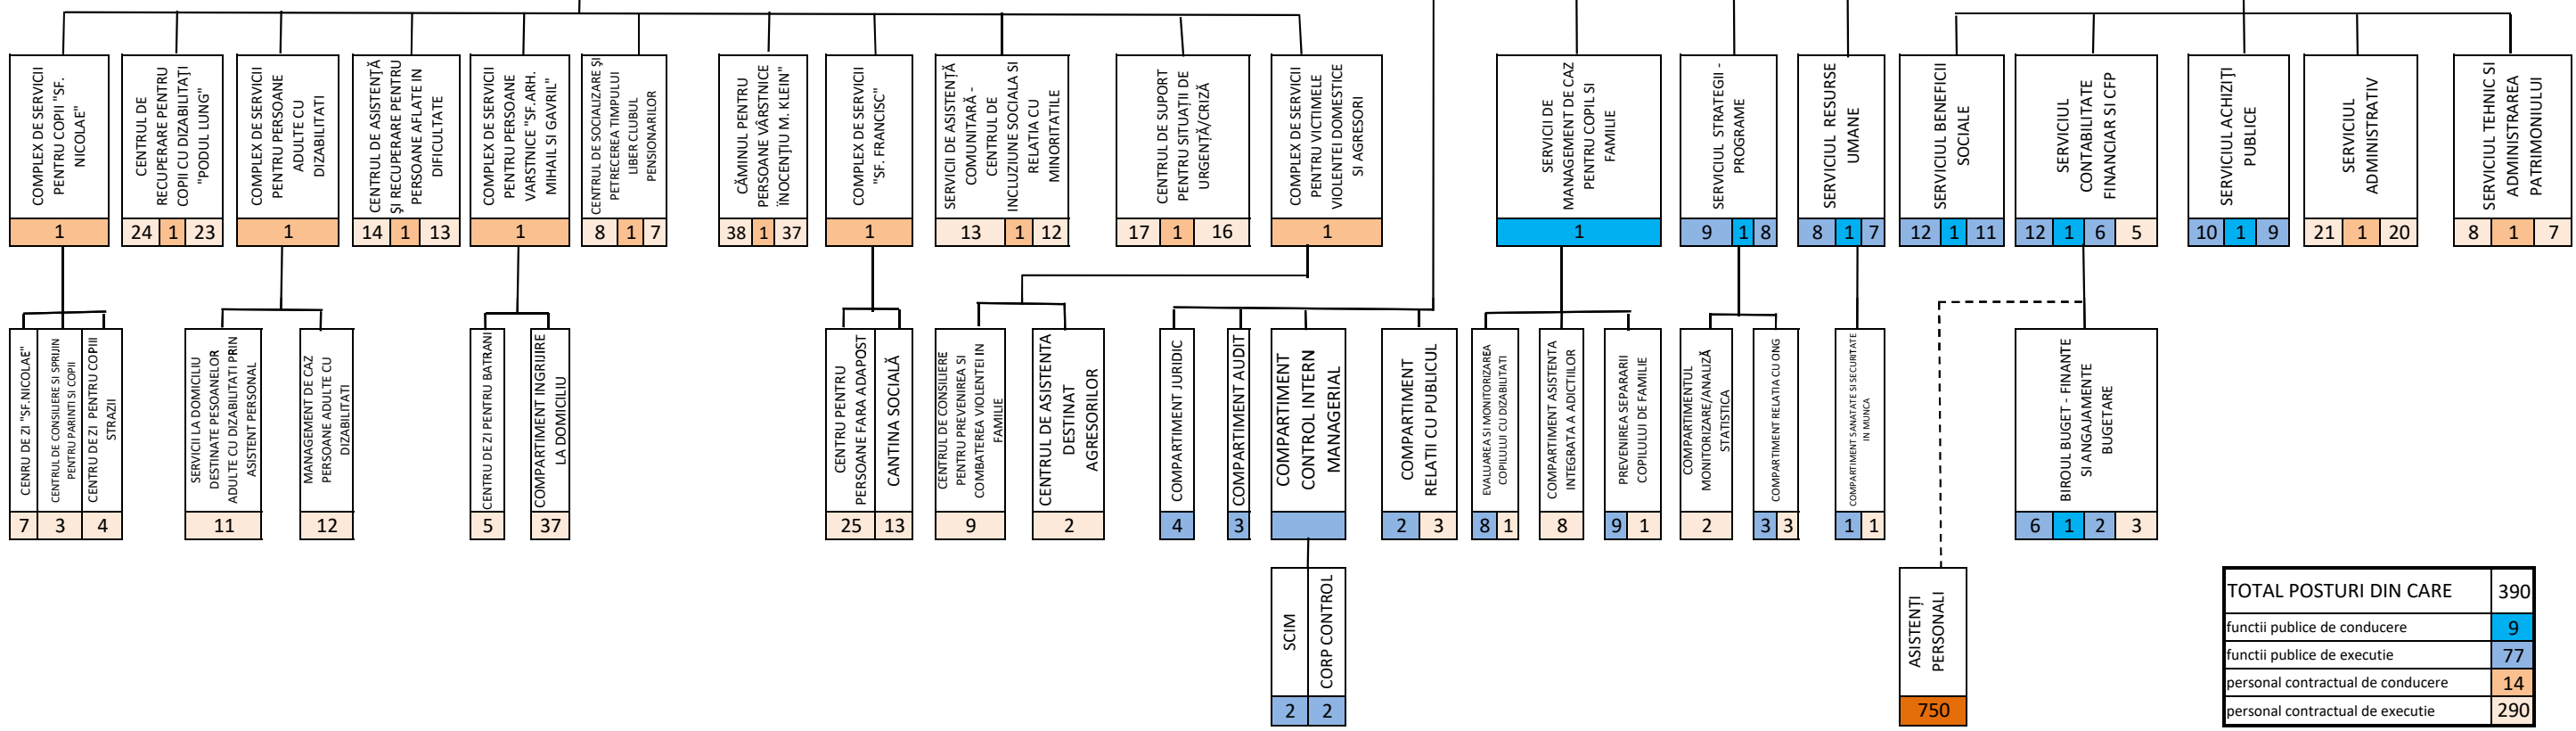

ORGANIGRAMA DIRECȚIEI DE ASISTENȚĂ SOCIALĂ A MUNICIPIULUI TIMIȘOARA

PRIMAR,  
NICOLAE ROBU

CONSILIUL LOCAL

DIRECTOR GENERAL

DIRECTOR GENERAL ADJUNCT

DIRECTOR GENERAL ADJUNCT

TOTAL POSTURI DIN CARE	390
functii publice de conducere	9
functii publice de executie	77
personal contractual de conducere	14
personal contractual de executie	290