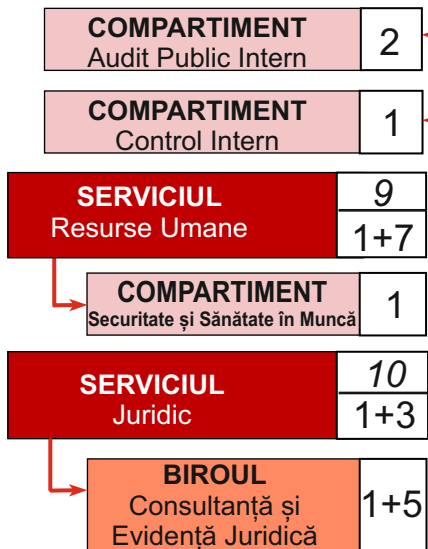

ORGANIGRAMĂ

Direcția Poliției Locale Timișoara

DIRECTOR EXECUTIV 1

TOTAL POSTURI	372
<i>din care:</i>	
- funcții publice de conducere	24
- funcții publice de execuție	300
- funcții contractuale de conducere	1
- funcții contractuale de execuție	44
- funcții contractuale de deservire	3

DIRECTOR EXECUTIV ADJUNCT 1

DIRECTOR EXECUTIV ADJUNCT 1

DIRECTOR EXECUTIV ADJUNCT 1