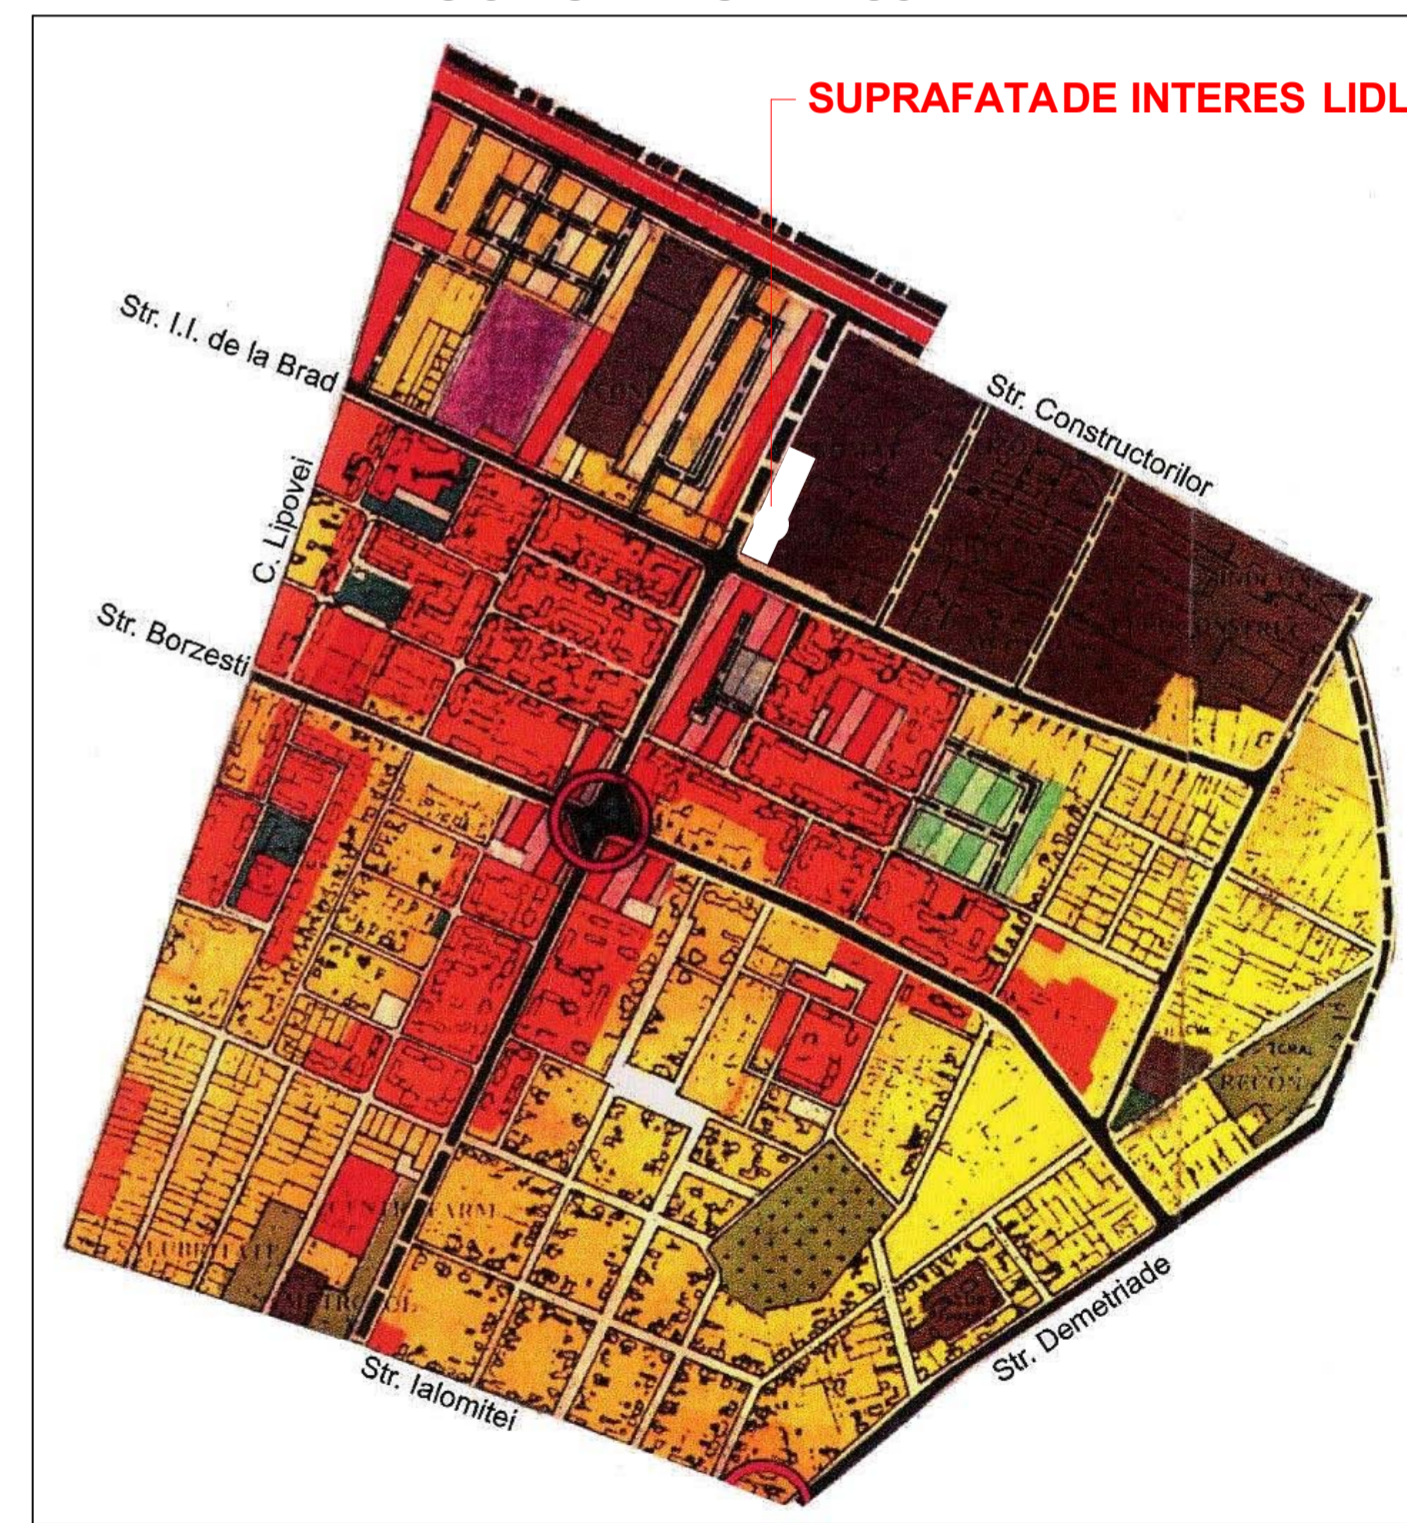

SUPRAFATADE INTERES LIDL

P.U.G. MUNICIPIUL TIMISOARA

SUPRAFATADE INTERES LIDL

EXTRAS DIN P.U.G. - UTR 24

Proiectant General	SUBCONTROL S.R.L. tel: 004 356.101124 www.subcontrol.ro str. FC Ripensia 7A, 300575 Timisoara/RO	RO7705858; J35/929/1995	beneficiar:	SC LIDL ROMANIA SCS	nr.proiect:	1816.04.10
sef proiect:	Jur. Ruxandra Badescu		titlu proiect:	Construire supermarket Lidl Str. Ion Ionescu de la Brad, nr.15, Timisoara, Timis,	faza:	P.U.D.
Proiectant Arhitectura	PLANCONTROL S.R.L. tel: 004 0356.101125 www.plancontrol.ro str. FC Ripensia 7A, 300575 Timisoara/RO	RO1822038; J35/99732005	titlu plansa:	INCADRARE IN TERITORIU	nr.plansa:	01
specificatie:	nume:	semnatura:	scara:	INDICATA		
sef proiect:	Arh Oana Josan		data:	10-Jul-13		
proiectat:	Arh Oana Josan					
desenat:	Arh. Alin Margarit					