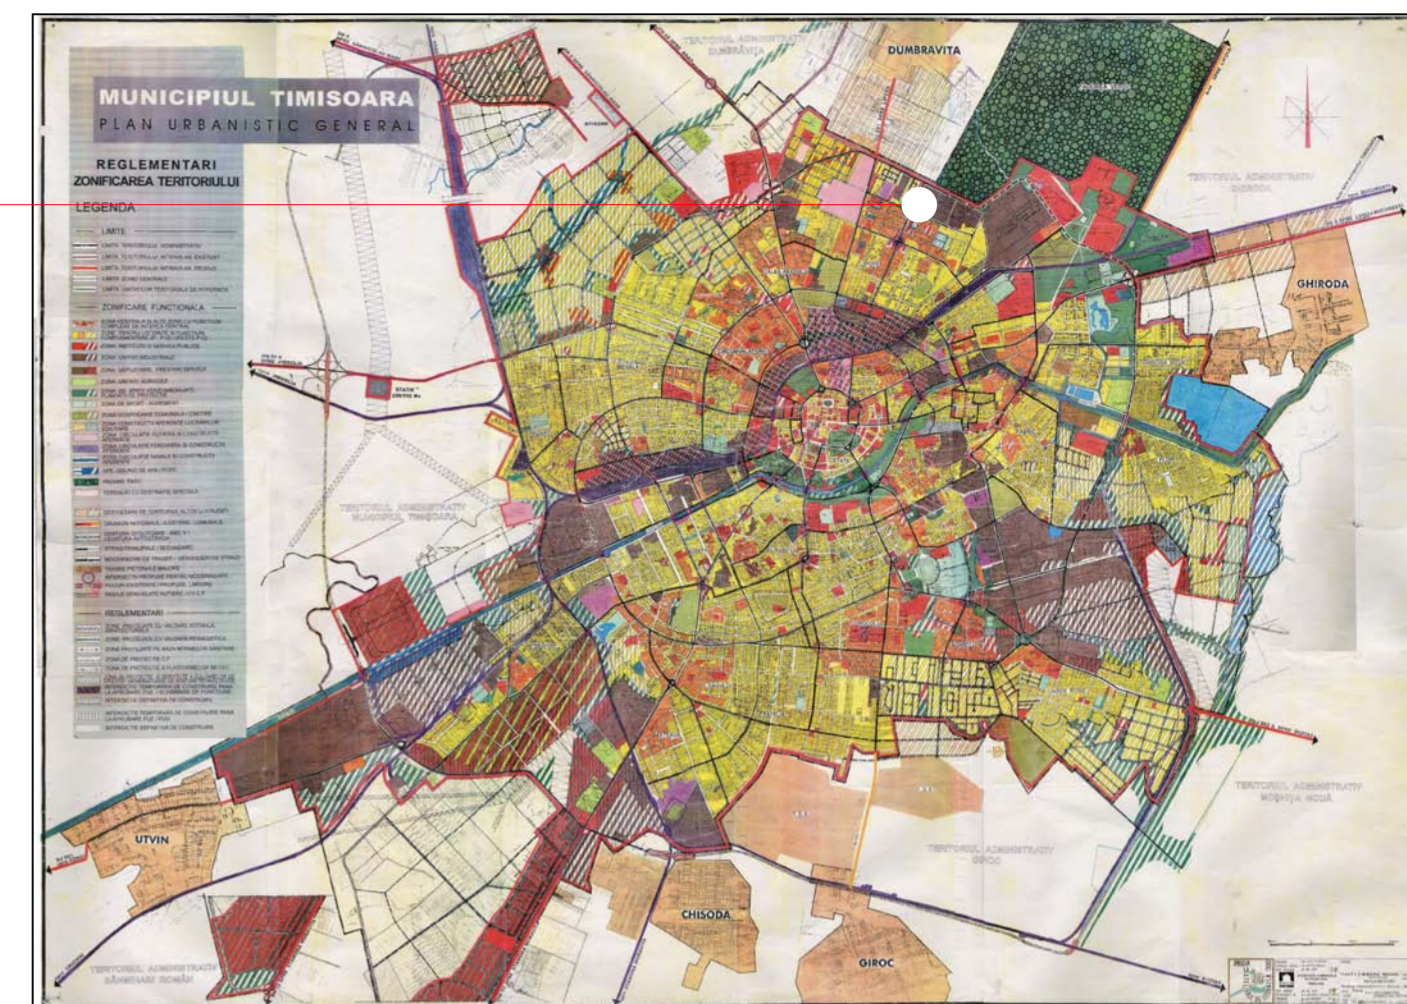

SUPRAFATADE INTERES LIDL

P.U.G. MUNICIPIUL TIMISOARA

SUPRAFATADE INTERES LIDL

EXTRAS DIN P.U.G. - UTR 24

Proiectant General	SUBCONTROL S.R.L. tel: 004 356.101124 www.subcontrol.ro str. FC Ripensia 7A, 300575 Timisoara/RO	RO7705858; J35/929/1995	beneficiar:	SC LIDL ROMANIA SCS	nr.proiect:	1816.04.10
sef proiect:	Jur. Ruxandra Badescu		titlu proiect:	Construire supermarket Lidl Str. Ion Ionescu de la Brad, nr.15, Timisoara, Timis,	faza:	P.U.D.
Proiectant Arhitectura	PLANCONTROL S.R.L. tel: 004 0356.101125 www.plancontrol.ro str. FC Ripensia 7A, 300575 Timisoara/RO	RO1822038; J35/99732005	titlu plansa:	INCADRARE IN TERITORIU	nr.plansa:	01
specificatie:	nume:	semnatura:	scara:	INDICATA		
sef proiect:	Arh Oana Josan		data:	10-Jul-13		
proiectat:	Arh Oana Josan					
desenat:	Arh. Alin Margarit					