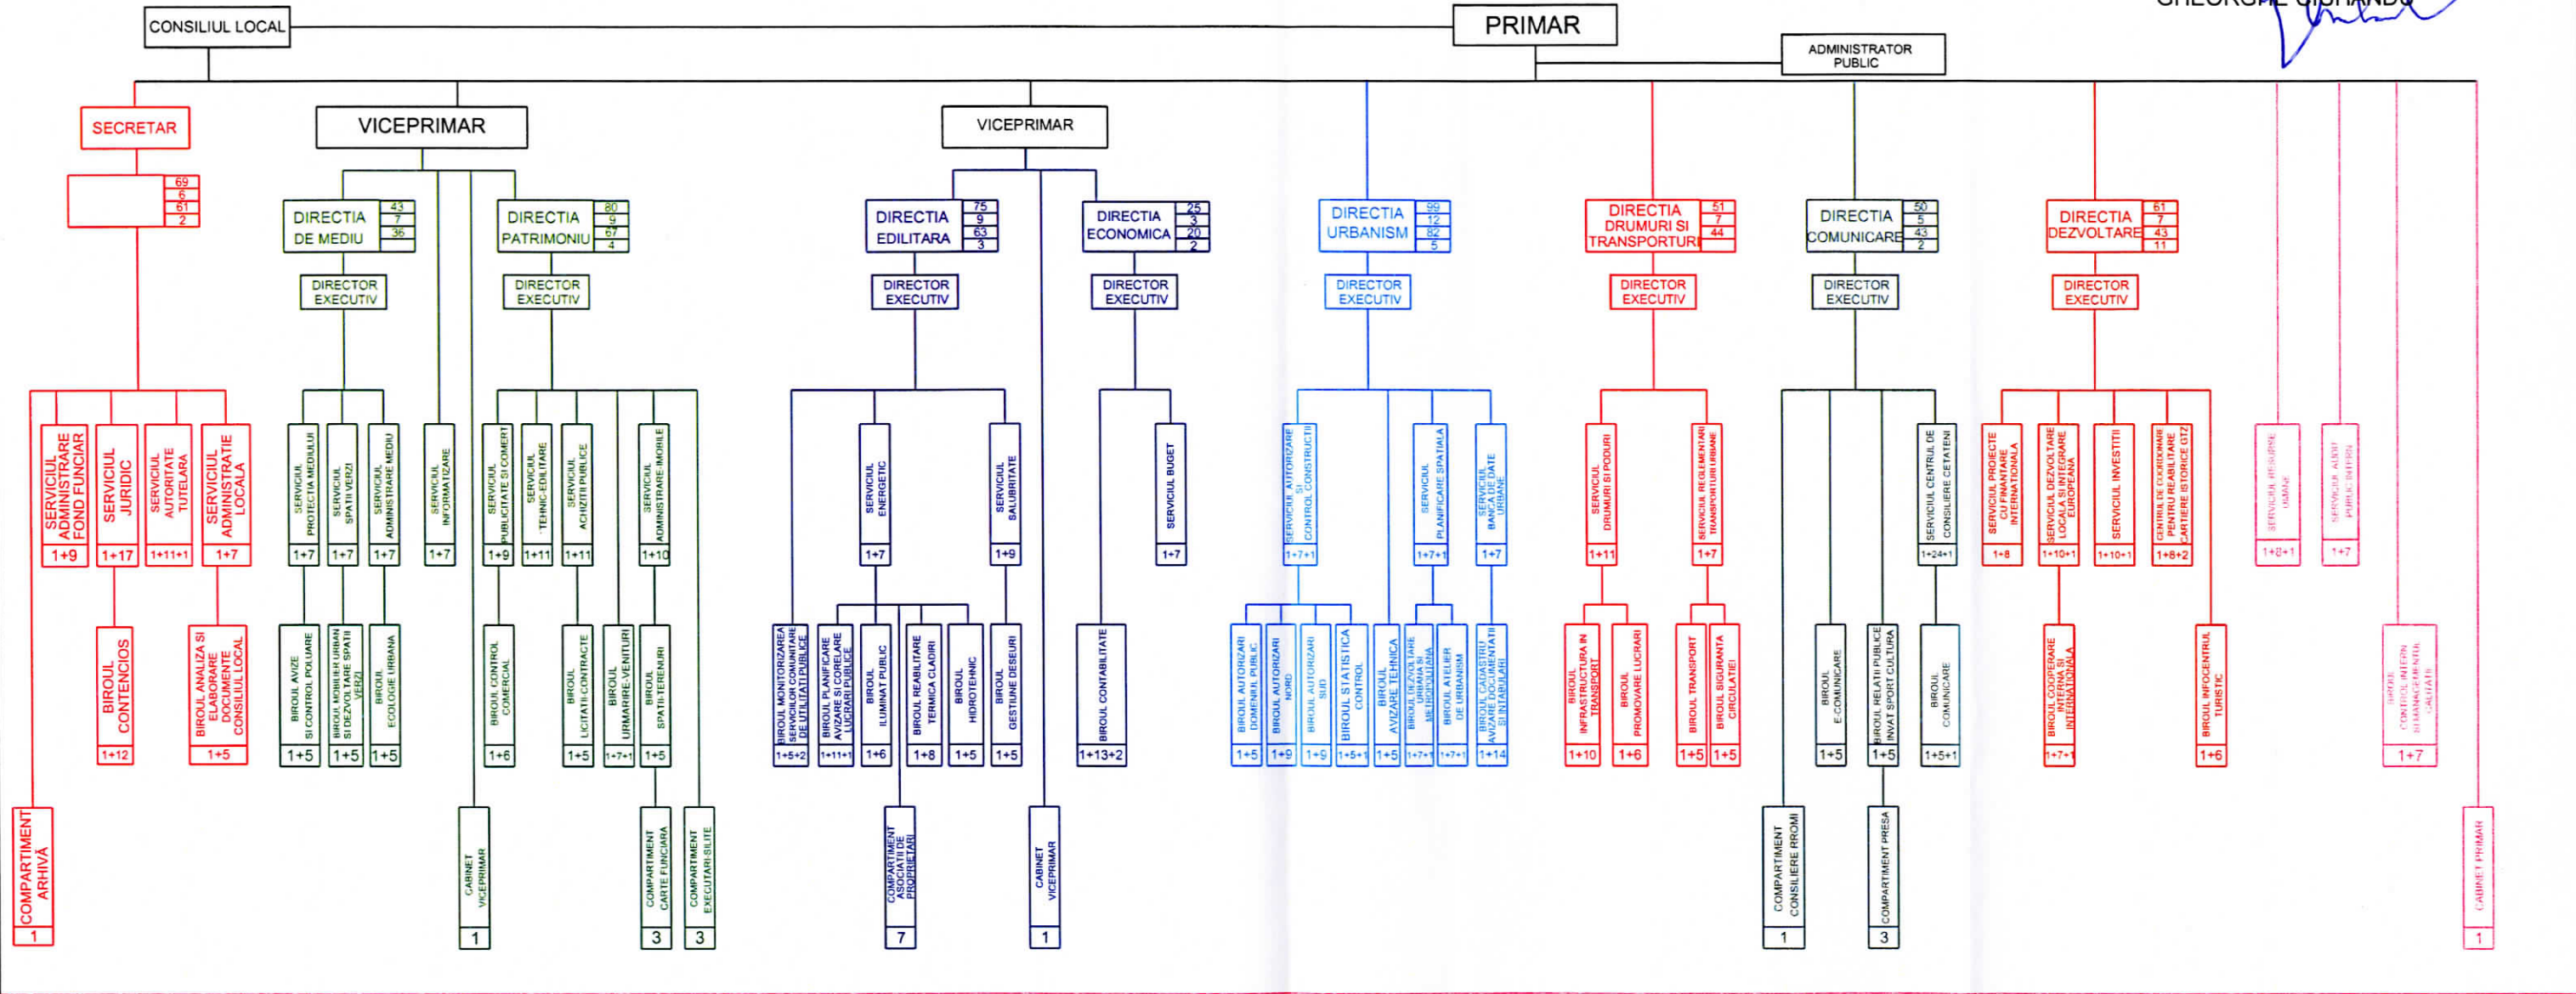

ORGANIGRAMA PRIMARIEI MUNICIPIULUI TIMISOARA

APROBAT
PRIMAR
GHEORGHE CIUHANDU

SERVICIUL PUBLIC
COMUNITAR LOCAL
EVIDENTA PERSOANEI

DIRECTIA DE ASISTENTA
SOCIALA A MUN TIMISOARA

CANTINA DE AJUTOR
SOCIAL

SERVICIUL ADMINISTRARE
LOCUINTE SI
UTILITATI

DIRECTIA FISCALA

GRADINA ZOOLOGICA
SI BOTANICA

DIRECTIA POLITIA
COMUNITARA

CASA DE CULTURA A
MUNICIPIULUI TIMISOARA

SERVICIUL VOLUNTAR
PENTRU SITUATII
DE URGENTA

TOTAL POSTURI DIN CARE	595
de demnitate publică	3
functii publice de conducere	69
functii publice de executie	488
personal contractual de conducere	2
personal contractual de executie	33