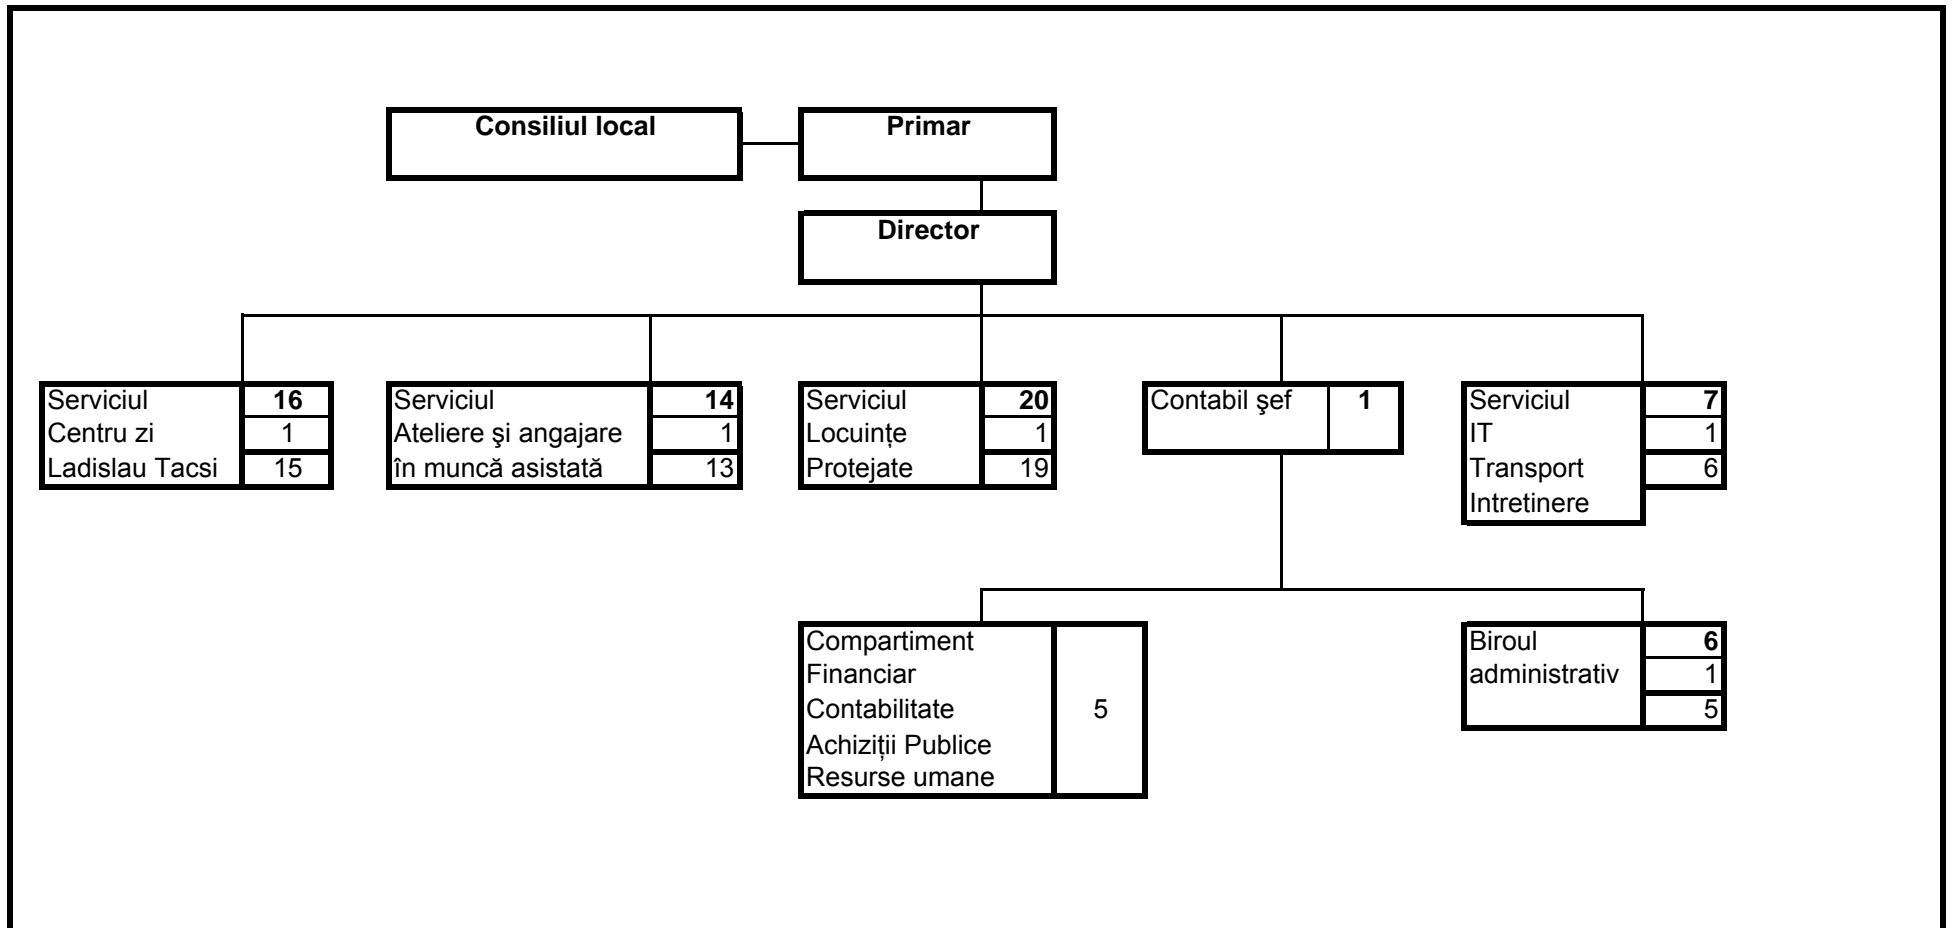

ORGANIGRAMA

Serviciul Centru zi Ladislau Tacsu	16
	1
	15

Serviciul Ateliere și angajare în muncă asistată	14
	1
	13

Serviciul Locuințe Protejate	20
	1
	19

Contabil șef	1
--------------	----------

Serviciul IT Transport Intretinere	7
	1
	6

Compartiment Financiar Contabilitate Achiziții Publice Resurse umane	5
--	----------

Biroul administrativ	6
	1
	5

Total posturi	70
Din care :	
de conducere	7
de execuție	63