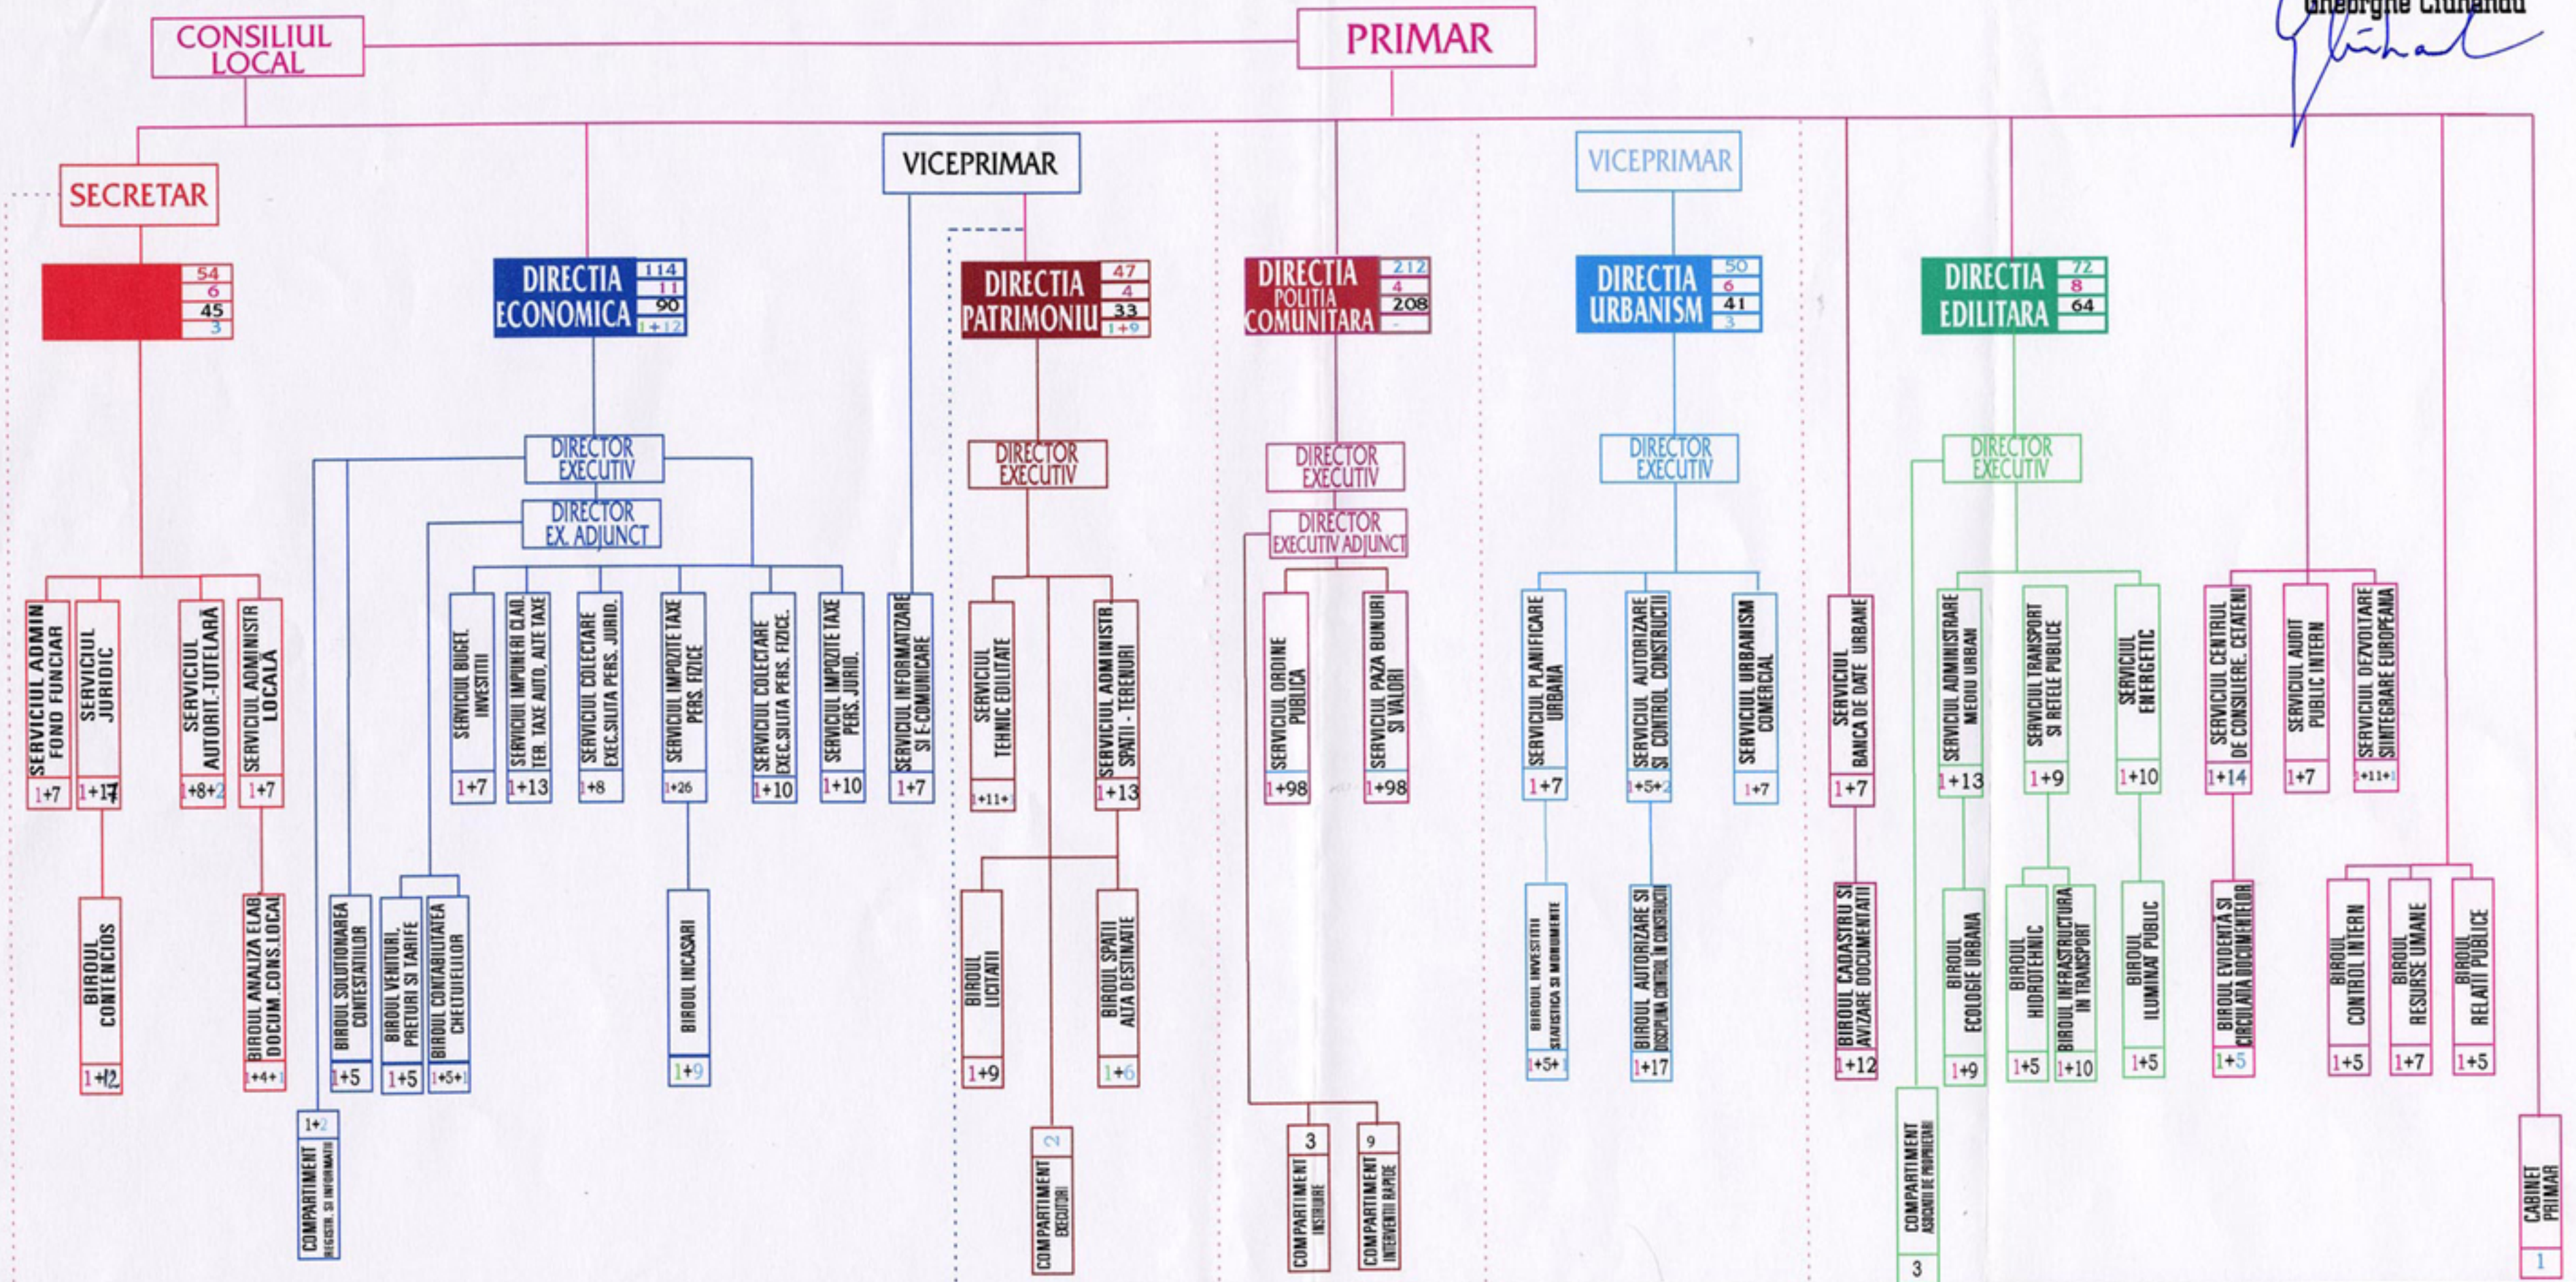

ORGANIGRAMA PRIMĂRII MUNICIPIULUI TIMISOARA

APROBAT
PRIMAR

Gheorghe Ciuhandu
Gheorghe Ciuhandu

SERVICIUL PUBLIC
100m, loc. ev. a persoanei

CENTRUL COMUNITAR
DE ASISTENTA SOCIALA
TIMISOARA 93

SERVICIUL ADMINISTRARE
LOCUINTE SI UTILITATI 96

CASA DE CULTURA
A MUNICIPIULUI
TIMISOARA

SERVICIUL
PENTRU SITUATII DE
URGENTA

SERVICIUL PUBLIC DE
ASISTENTA SPECIALA
CENTRUL DE TRANZIT
PENTRU MINORI
CANTINA DE AJUTOR
SOCIAL

TOTAL POSTURI DIN CARE	665
de demnitate publica	3
functii publice de conducere	49
functii publice de executie	566
pers. contractual de conducere	3
pers. contractual de executie	34