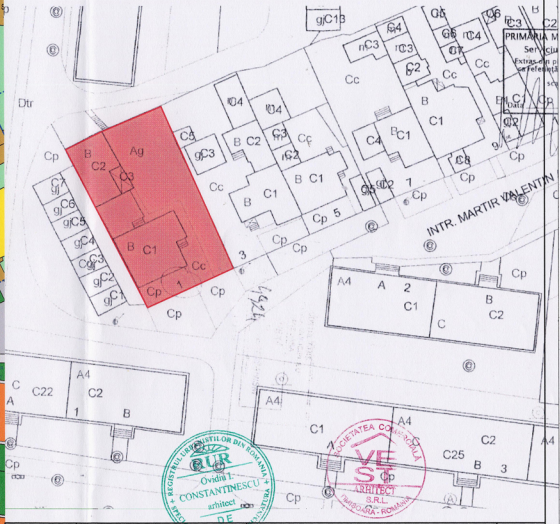

PLAN URBANISTIC DE DETALIU

TIMISOARA, Intrarea Pandurilor nr. 1

- Construire imobil locuinte si functiuni complementare -

Situatia existenta

**VE
ST**
ARHITECT

	S.C. "VEST ARHITECT" S.R.L. Timisoara, Str. Tigrului nr. 40 Tel./fax.: 0256-220453, 0724942442, 0722282858 cristina_vestarchitect@yahoo.com J 35/1216/2003, C.U.I. 15457165	Beneficiar:	S.C. CONSTRUCT PUR-AD S.R.L. Intrarea Pandurilor nr. 1	Nr. pr.:	237/02/08
	Sef proiect: arh. OVIDIU CONSTANTINESCU Proiectat: arh. CRISTINA BABESCU Desenat: arh. CRISTINA BABESCU Verificat: arh. OVIDIU CONSTANTINESCU	Denumire proiect: CONSTRUIRE IMOBIL LOCUINTE COLECTIVE S+P+4E CU FUNCTIUNI COMPLEMENTARE LA PARTER	Data: feb. 2008	Denumire planşa: PLAN CU SITUATIA EXISTENTA Planşa numărul:	Faza: P.U.D.