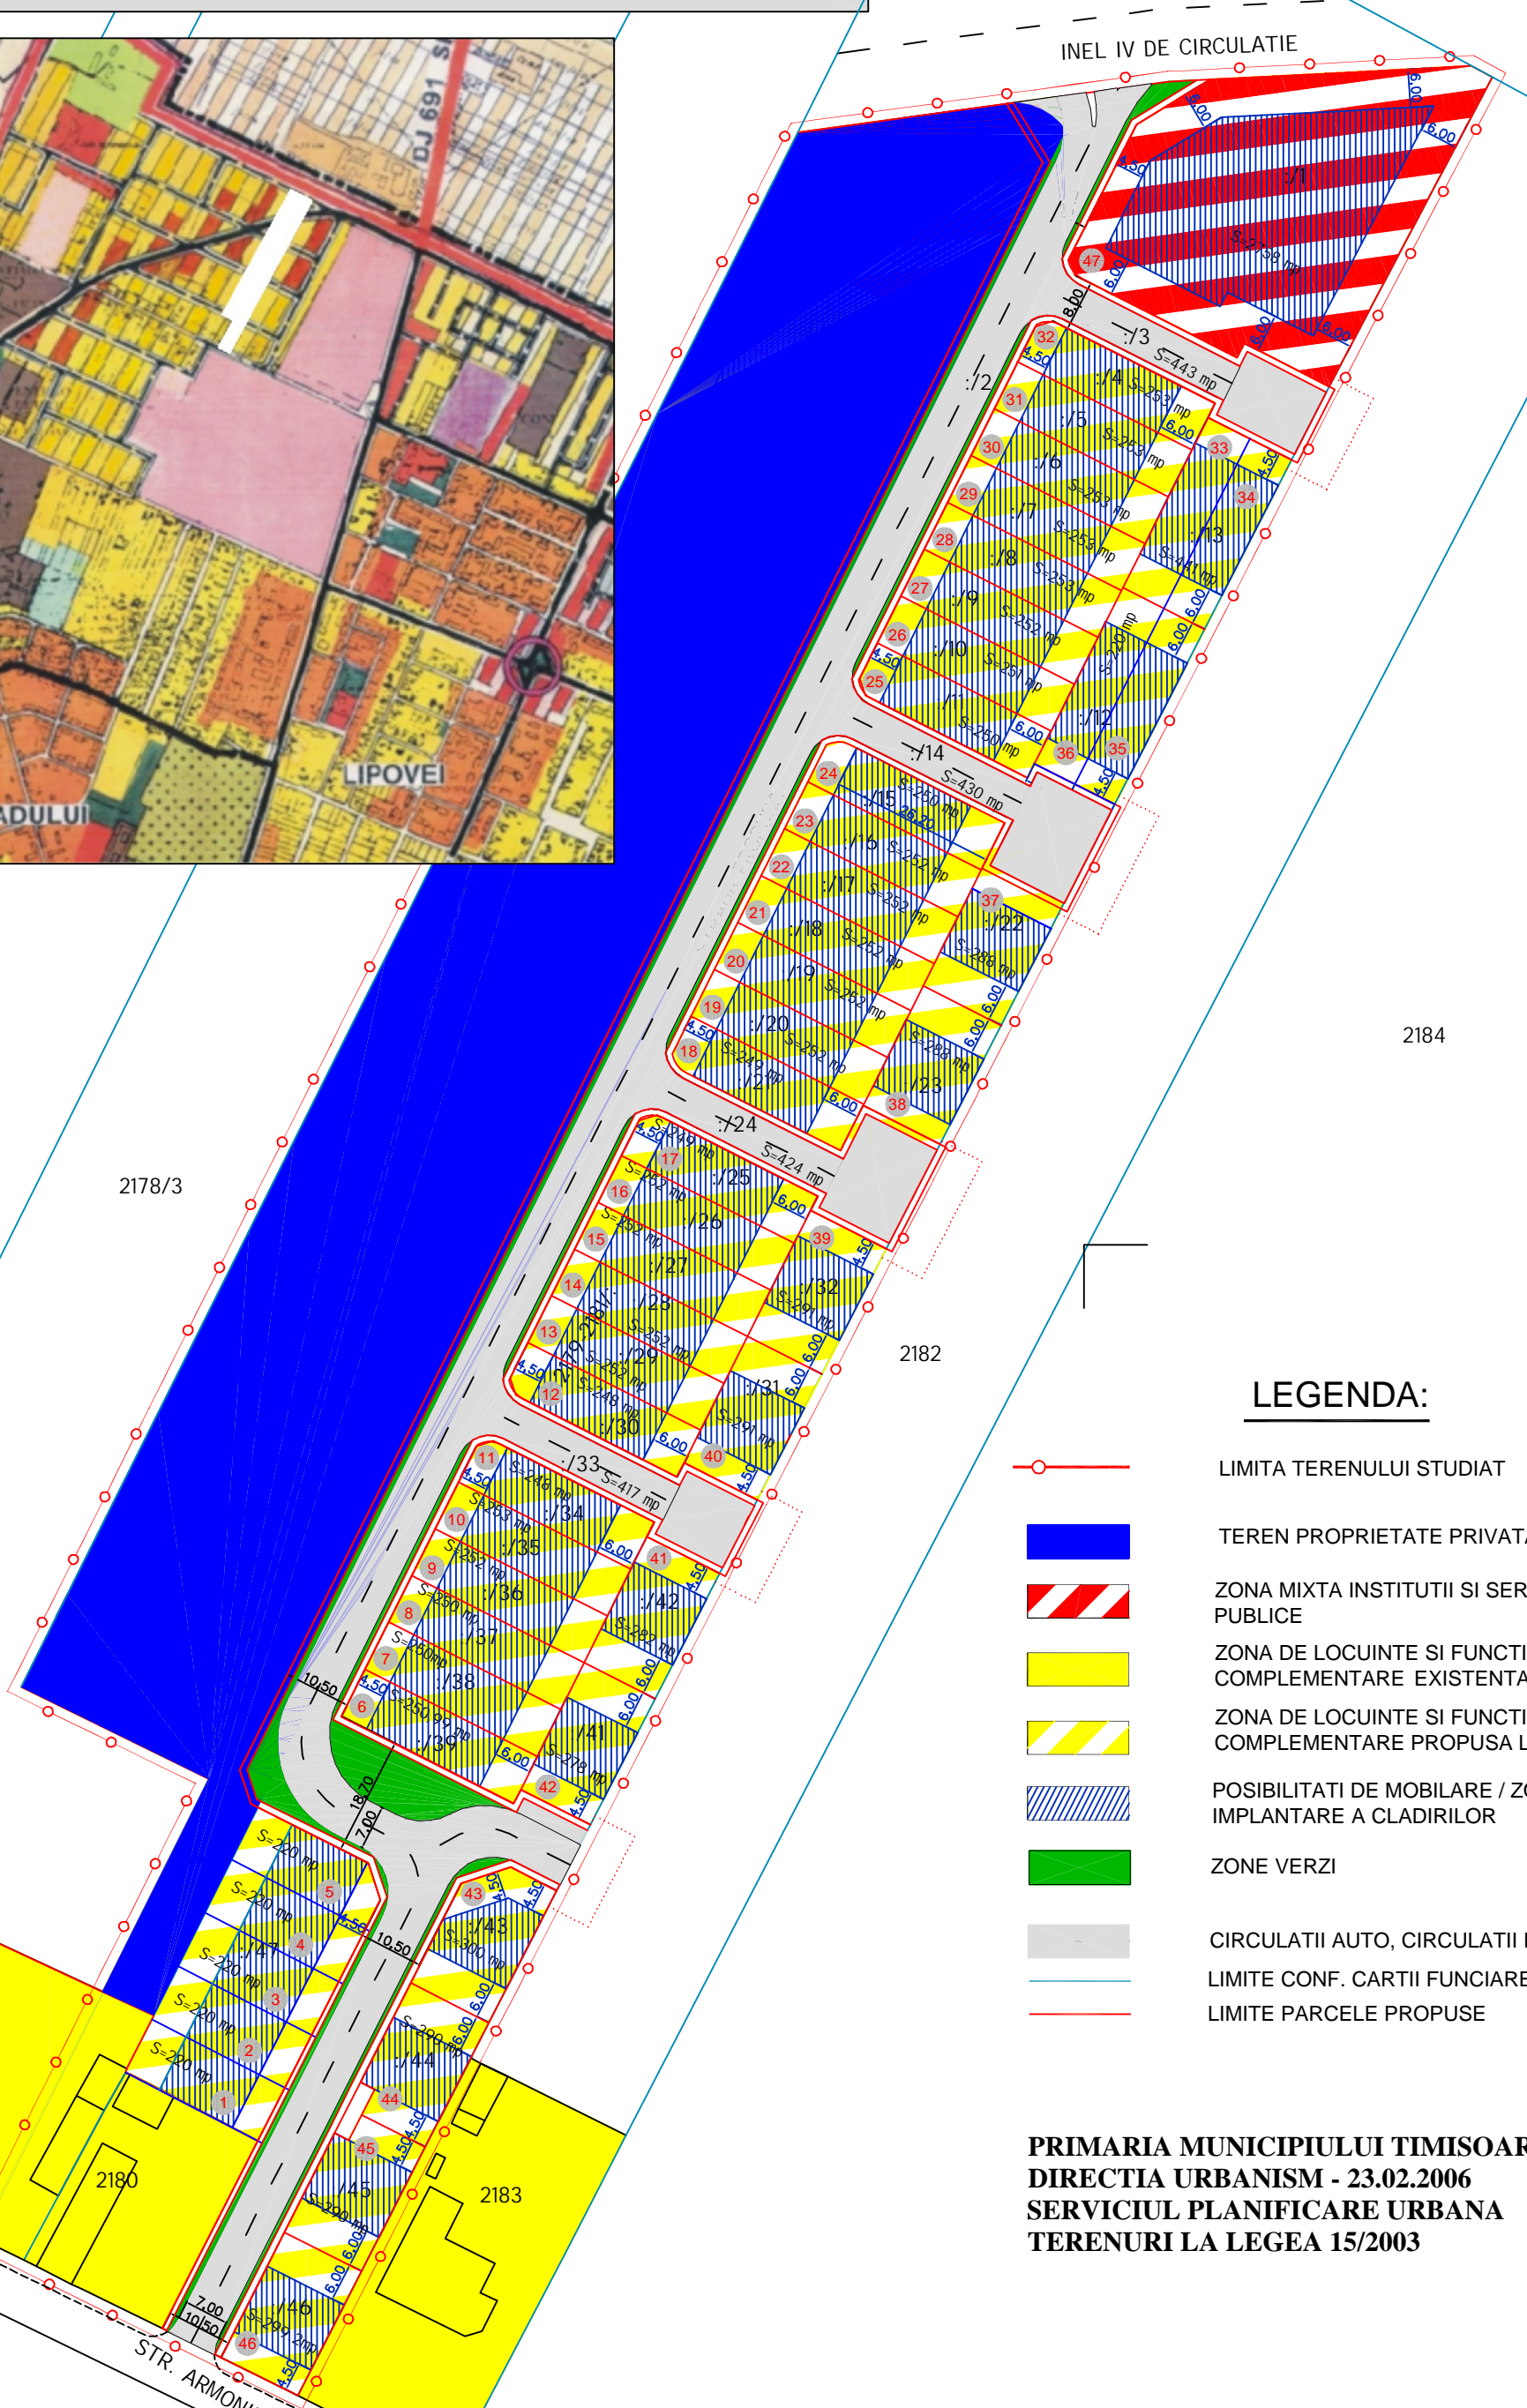

PLAN URBANISTIC ZONAL

CALEA LIPOVEI - STRADA ARMONIEI

LEGEA 15/2003

LEGENDA:

-  LIMITA TERENULUI STUDIAT
-  TEREN PROPRIETATE PRIVATA
-  ZONA MIXTA INSTITUTII SI SERVICII PUBLICE
-  ZONA DE LOCUINTE SI FUNCTIUNI COMPLEMENTARE EXISTENTA
-  ZONA DE LOCUINTE SI FUNCTIUNI COMPLEMENTARE PROPU SA LA EGEA 15
-  POSIBILITATI DE MOBILARE / ZONA DE IMPLANTARE A CLADIRILOR
-  ZONE VERZI
-  CIRCULATII AUTO, CIRCULATII PIETONALE
-  LIMITE CONF. CARTII FUNCIARE
-  LIMITE PARCELE PROPU SE