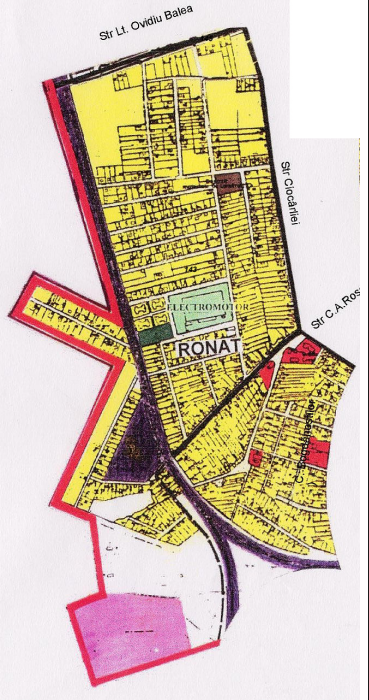

ANSAMBLU REZIDENTIAL - LOCUINTE COLECTIVE

LEGENDA

- Limita zonei studiate
- Limita de proprietate
- Teren proprietate privata
- Teren proprietate publica

UTR 7

Atelierele ArhiTECH <small>proiectare complexa in constructii civile si industriale</small>		<small>S.C. Atelierele ArhiTECH S.R.L. Timisoara, Calea Dorobantilor nr. 20, ap. 31 Reg. Com. J35/3726/2004 C.U.I. R17025085 Tel. 40/256/406033 E-mail: office@arhitech.ro</small>		Beneficiar: S.C. HUSER S.R.L.	Proiect nr.: 56/STP/11
		Scara: 1:1000		Amplasament: Timisoara Str. George Stephenson nr.2	Faza: PUZ
Sef proiect: arh. Eugen Filip	Semnatura	Data: Septembrie 2011	Titlu proiect: ANSAMBLU REZIDENTIAL - LOCUINTE COLECTIVE-		Plansa nr.: 04 A
Proiectat: arh. Eugen Filip			Titlu plansa: PROPRIETATEA ASUPRA TERENURILOR		
Desenat: arh. Eugen Filip					