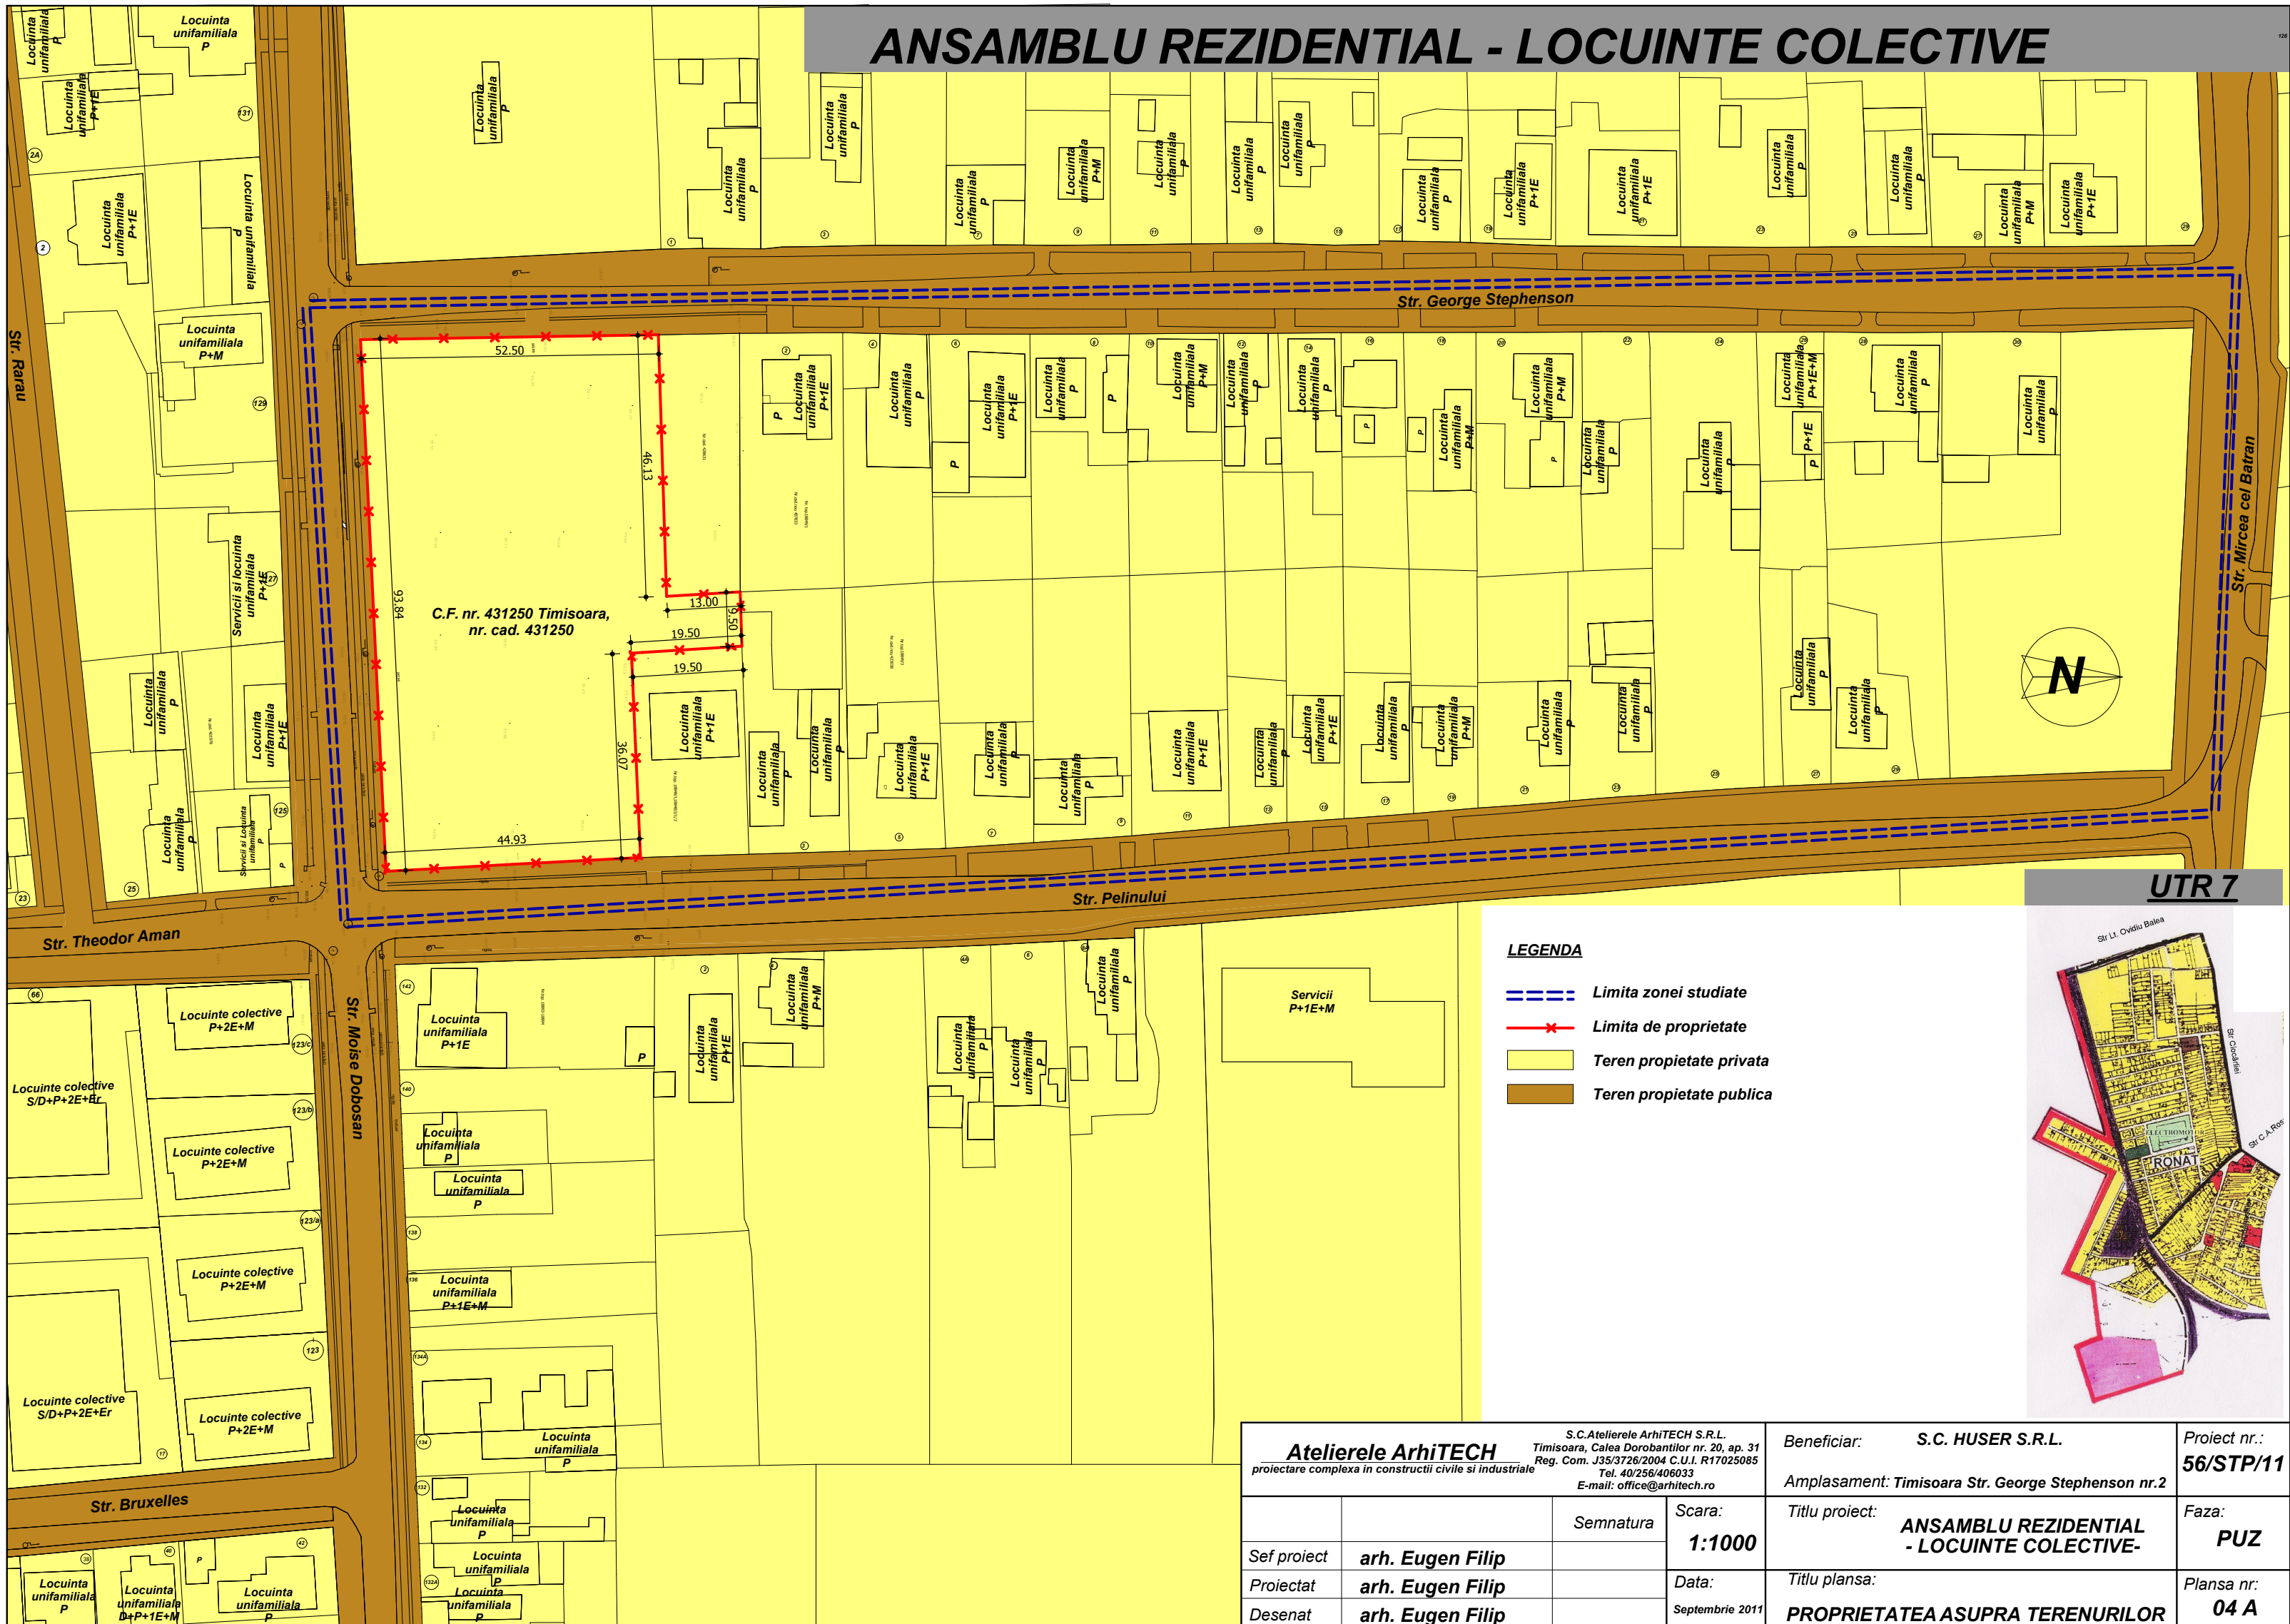

ANSAMBLU REZIDENTIAL - LOCUINTE COLECTIVE

LEGENDA

- Limita zonei studiate
- Limita de proprietate
- Teren proprietate privata
- Teren proprietate publica

UTR 7

Atelierele ArhiTECH <small>proiectare complexa in constructii civile si industriale</small>		<small>S.C. Atelierele ArhiTECH S.R.L. Timisoara, Calea Dorobantilor nr. 20, ap. 31 Reg. Com. J35/3726/2004 C.U.I. R17025085 Tel. 40/256/406033 E-mail: office@arhitech.ro</small>		Beneficiar: S.C. HUSER S.R.L.	Proiect nr.: 56/STP/11
		Scara: 1:1000		Amplasament: Timisoara Str. George Stephenson nr.2	Faza: PUZ
Sef proiect: arh. Eugen Filip	Semnatura	Data: Septembrie 2011	Titlu proiect: ANSAMBLU REZIDENTIAL - LOCUINTE COLECTIVE-		Plansa nr.: 04 A
Proiectat: arh. Eugen Filip			Titlu plansa: PROPRIETATEA ASUPRA TERENURILOR		
Desenat: arh. Eugen Filip					