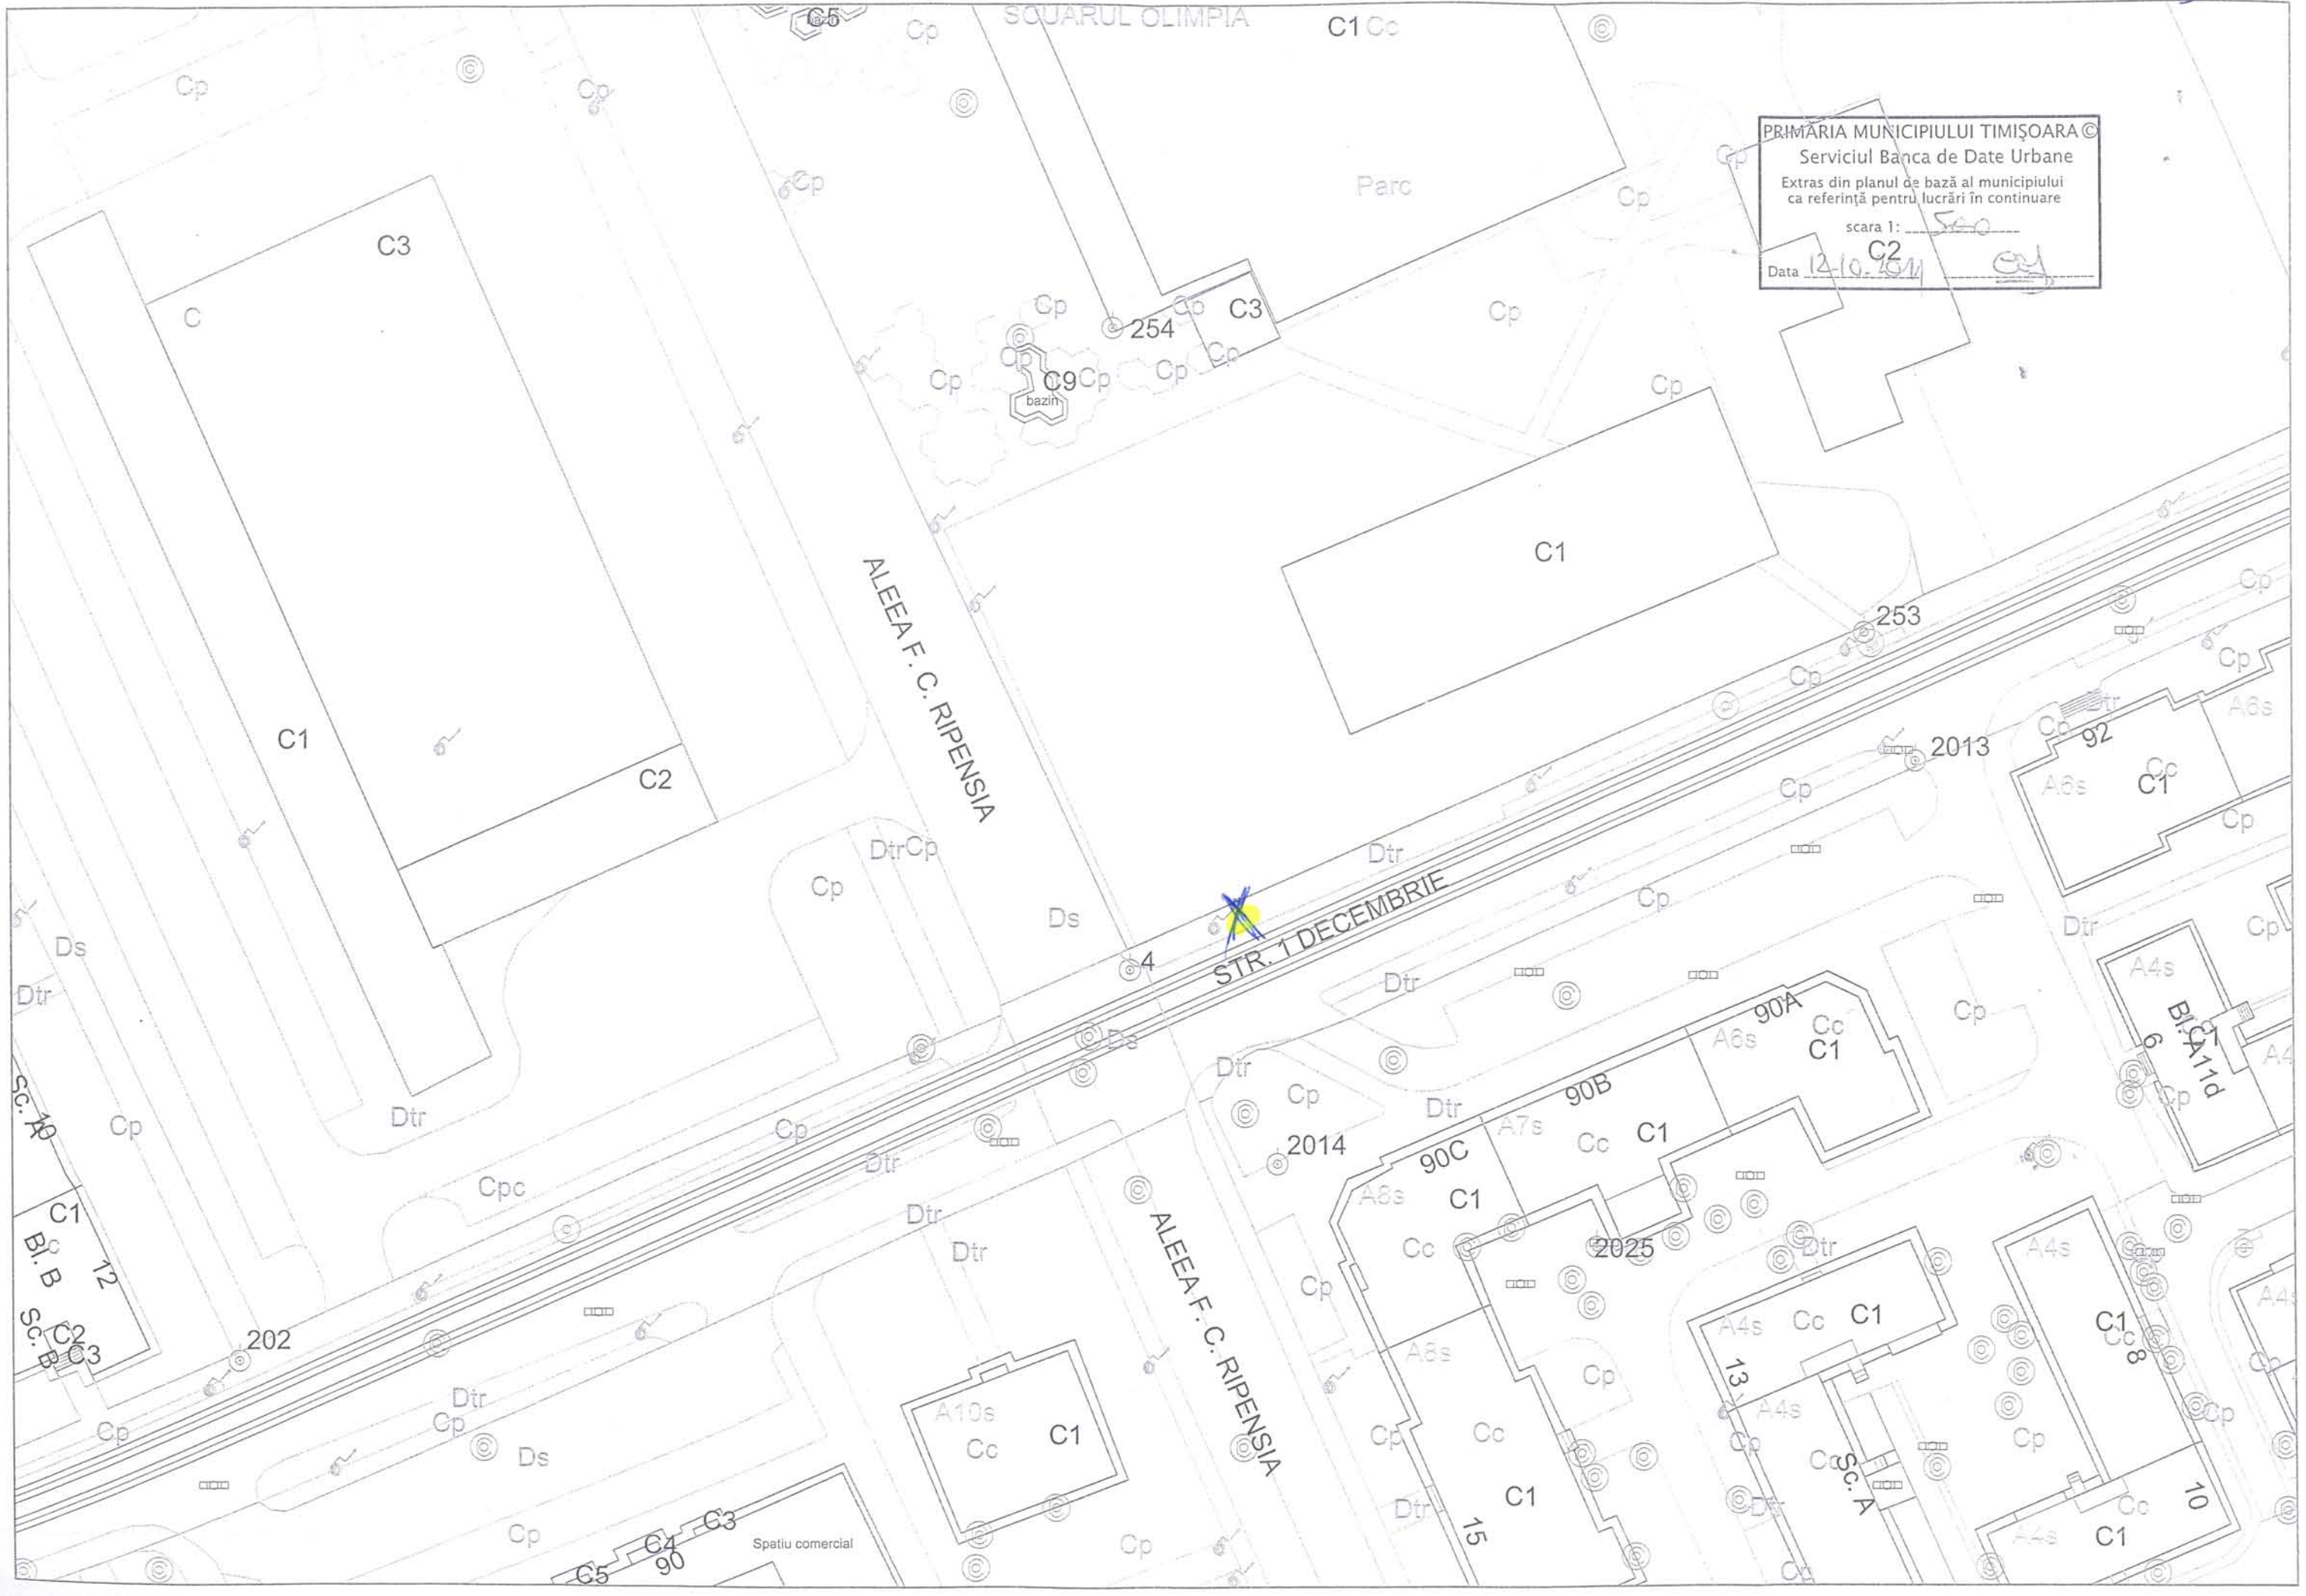

PRIMĂRIA MUNICIPIULUI TIMIȘOARA ©
Serviciul Banca de Date Urbane
Extras din planul de bază al municipiului
ca referință pentru lucrări în continuare
scara 1: 500
Data 12.10.2011

Spatiu comercial