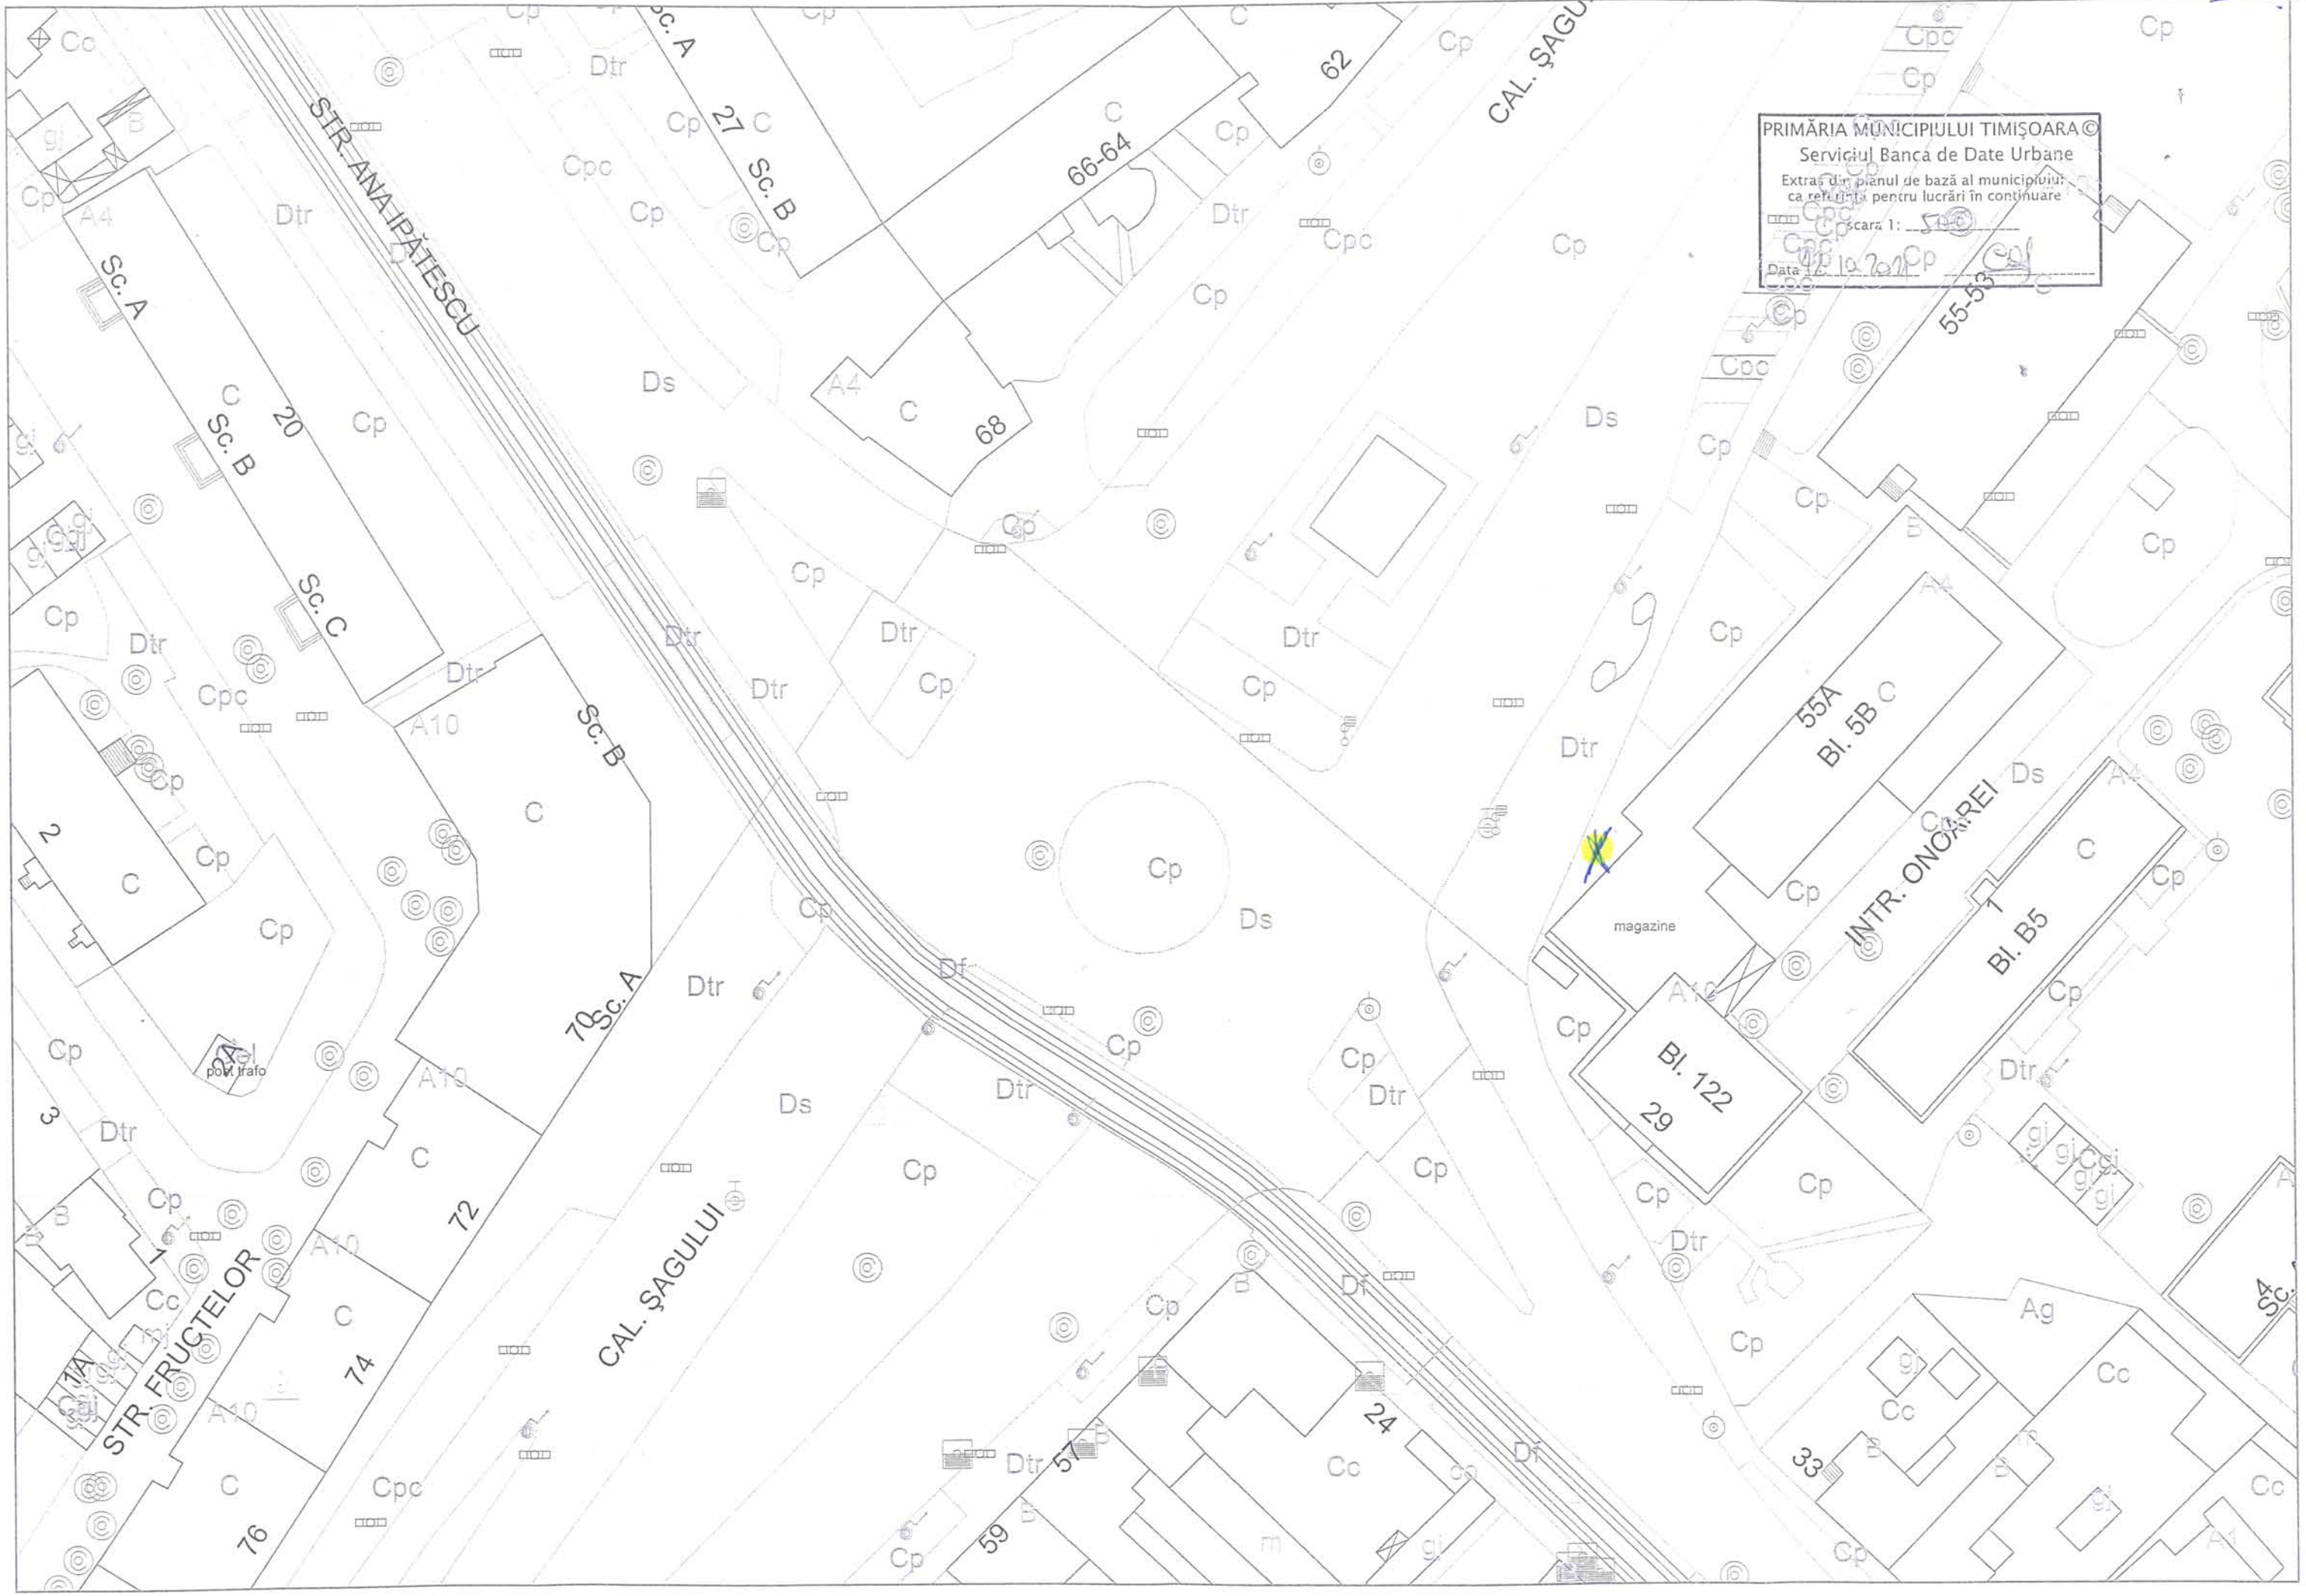

PRIMĂRIA MUNICIPIULUI TIMIȘOARA ©
 Serviciul Banca de Date Urbane
 Extras din planul de bază al municipiului
 ca referință pentru lucrări în continuare
 scara 1: 500
 Data 12.10.2011

PRIMĂRIA MUNICIPIULUI TIMIȘOARA ©
 Serviciul Banca de Date Urbane
 Extras din planul de bază al municipiului
 ca referință pentru lucrări în continuare
 Scara 1: 1:500
 Data: 12.10.2017

PRIMĂRIA MUNICIPIULUI TIMIȘOARA
 Serviciul Banca de Date Urbane
 Extras din planul de bază al municipiului
 ca referință pentru lucrări în continuare
 scara 1: 500
 Data 12.10.2011

PRIMĂRIA MUNICIPIULUI TIMIȘOARA ©
 Serviciul Banca de Date Urbane
 Extras din planul de bază al municipiului
 ca referință pentru lucrări în continuare
 scara 1: 500
 Data 12.10.2011

PRIMĂRIA MUNICIPIULUI TÎMÎȘOARA ©
Serviciul Banca de Date Urbane
Extras din planul de bază al municipiului
ca referință pentru lucrări în continuare
scara 1: 500
Data 12.10.2011

STR. ARISTIDE DEMETRIU

PRIMĂRIA MUNICIPIULUI TIMIȘOARA ©
 Serviciul Banca de Date Urbane
 Extras din planul de bază al municipiului
 ca referință pentru lucrări în continuare
 scara 1: 500
 Data 12.10.2011

PRIMĂRIA MUNICIPIULUI TIMIȘOARA
 Serviciul Birou de Date Urbane
 Extras din planul de bază al municipiului
 ca referință pentru lucrările de continuare
 scara 1: 500
 Data 12.10.2011

STR. LUDWIG VAN BEETHOVEN