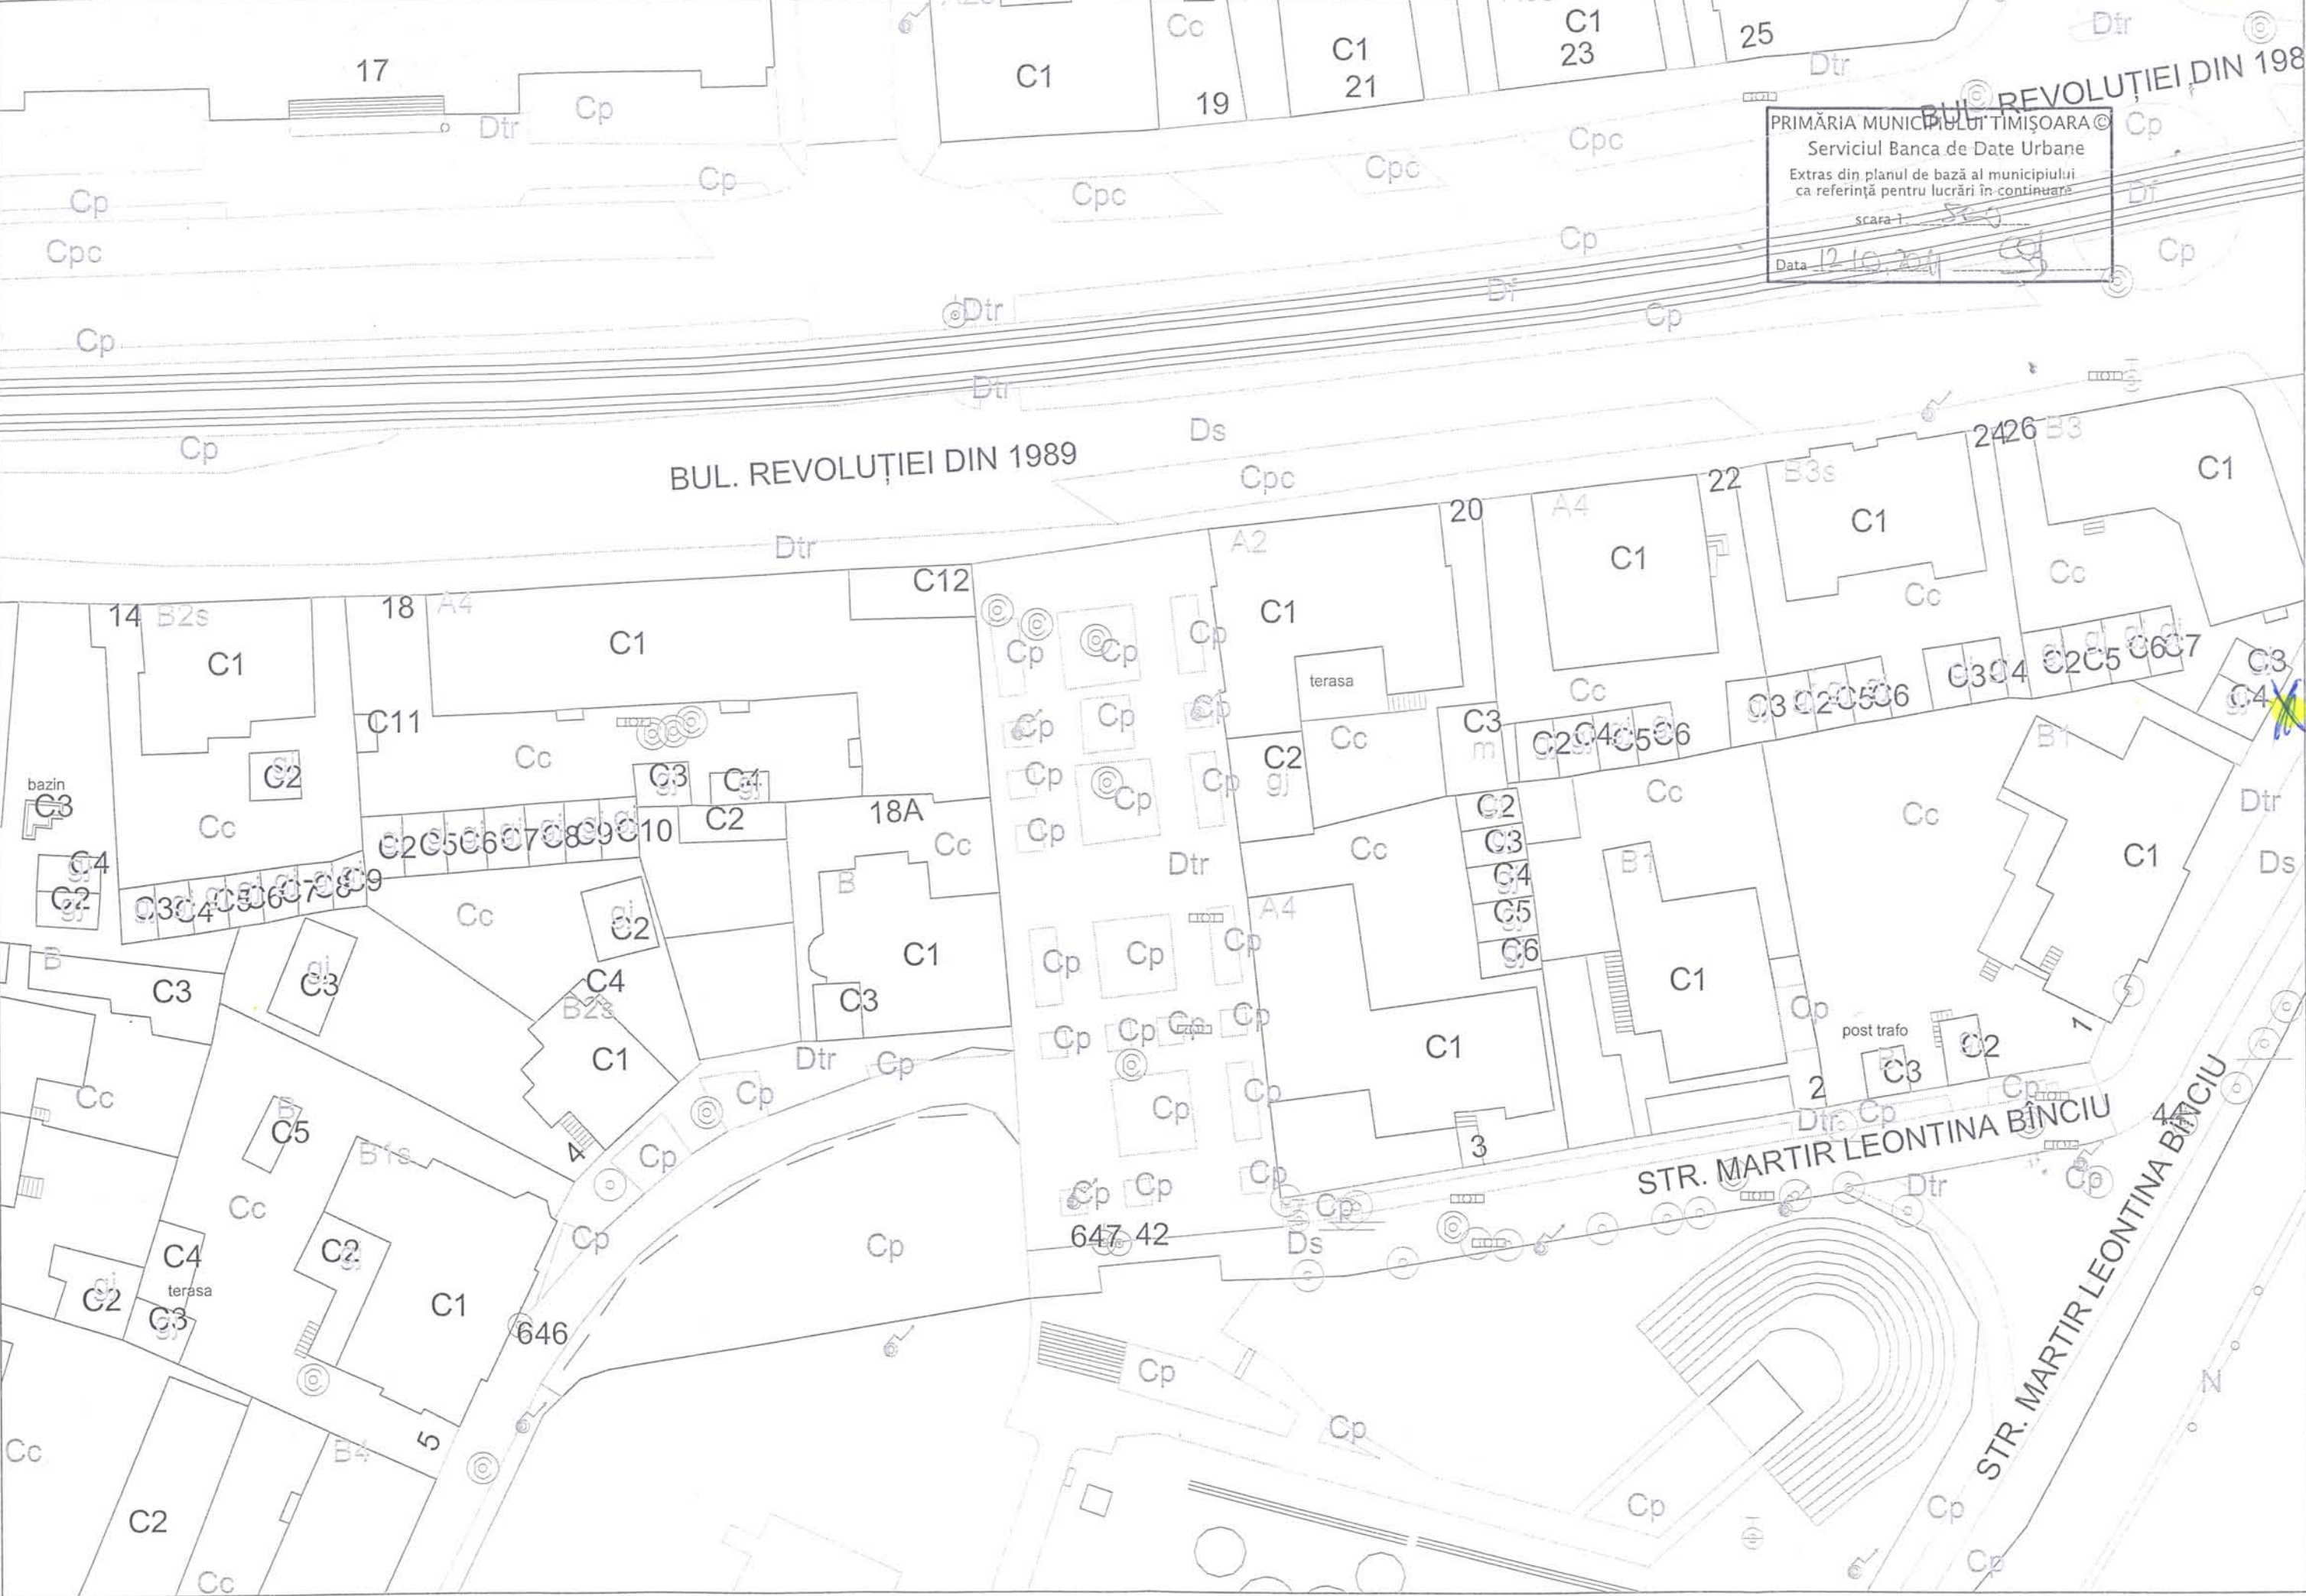

PRIMĂRIA MUNICIPIULUI TIMIȘOARA ©
 Serviciul Banca de Date Urbane
 Extras din planul de bază al municipiului
 ca referință pentru lucrări în continuare
 scara 1: 500
 Data 12.10.2011

PRIMĂRIA MUNICIPIULUI TIMIȘOARA ©
 Serviciul Banca de Date Urbane
 Extras din planul de bază al municipiului
 ca referință pentru lucrări în continuare
 Scara 1: 1:500
 Data: 12.10.2017

PRIMĂRIA MUNICIPIULUI TIMIȘOARA
 Serviciul Banca de Date Urbane
 Extras din planul de bază al municipiului
 ca referință pentru lucrări în continuare
 scara 1: 500
 Data 12.10.2011

PRIMĂRIA MUNICIPIULUI TIMIȘOARA ©
 Serviciul Banca de Date Urbane
 Extras din planul de bază al municipiului
 ca referință pentru lucrări în continuare
 scara 1: 500
 Data 12.10.2011

PRIMĂRIA MUNICIPIULUI TÎMÎȘOARA ©
Serviciul Banca de Date Urbane
Extras din planul de bază al municipiului
ca referință pentru lucrări în continuare
scara 1: 500
Data 12.10.2011

STR. ARISTIDE DEMETRIU

PRIMĂRIA MUNICIPIULUI TIMIȘOARA ©
 Serviciul Banca de Date Urbane
 Extras din planul de bază al municipiului
 ca referință pentru lucrări în continuare
 scara 1: 500
 Data 12.10.2011

PRIMĂRIA MUNICIPIULUI TIMIȘOARA
 Serviciul Birou de Date Urbane
 Extras din planul de bază al municipiului
 ca referință pentru lucrările de continuare
 scara 1: 500
 Data 12.10.2011

STR. LUDWIG VAN BEETHOVEN