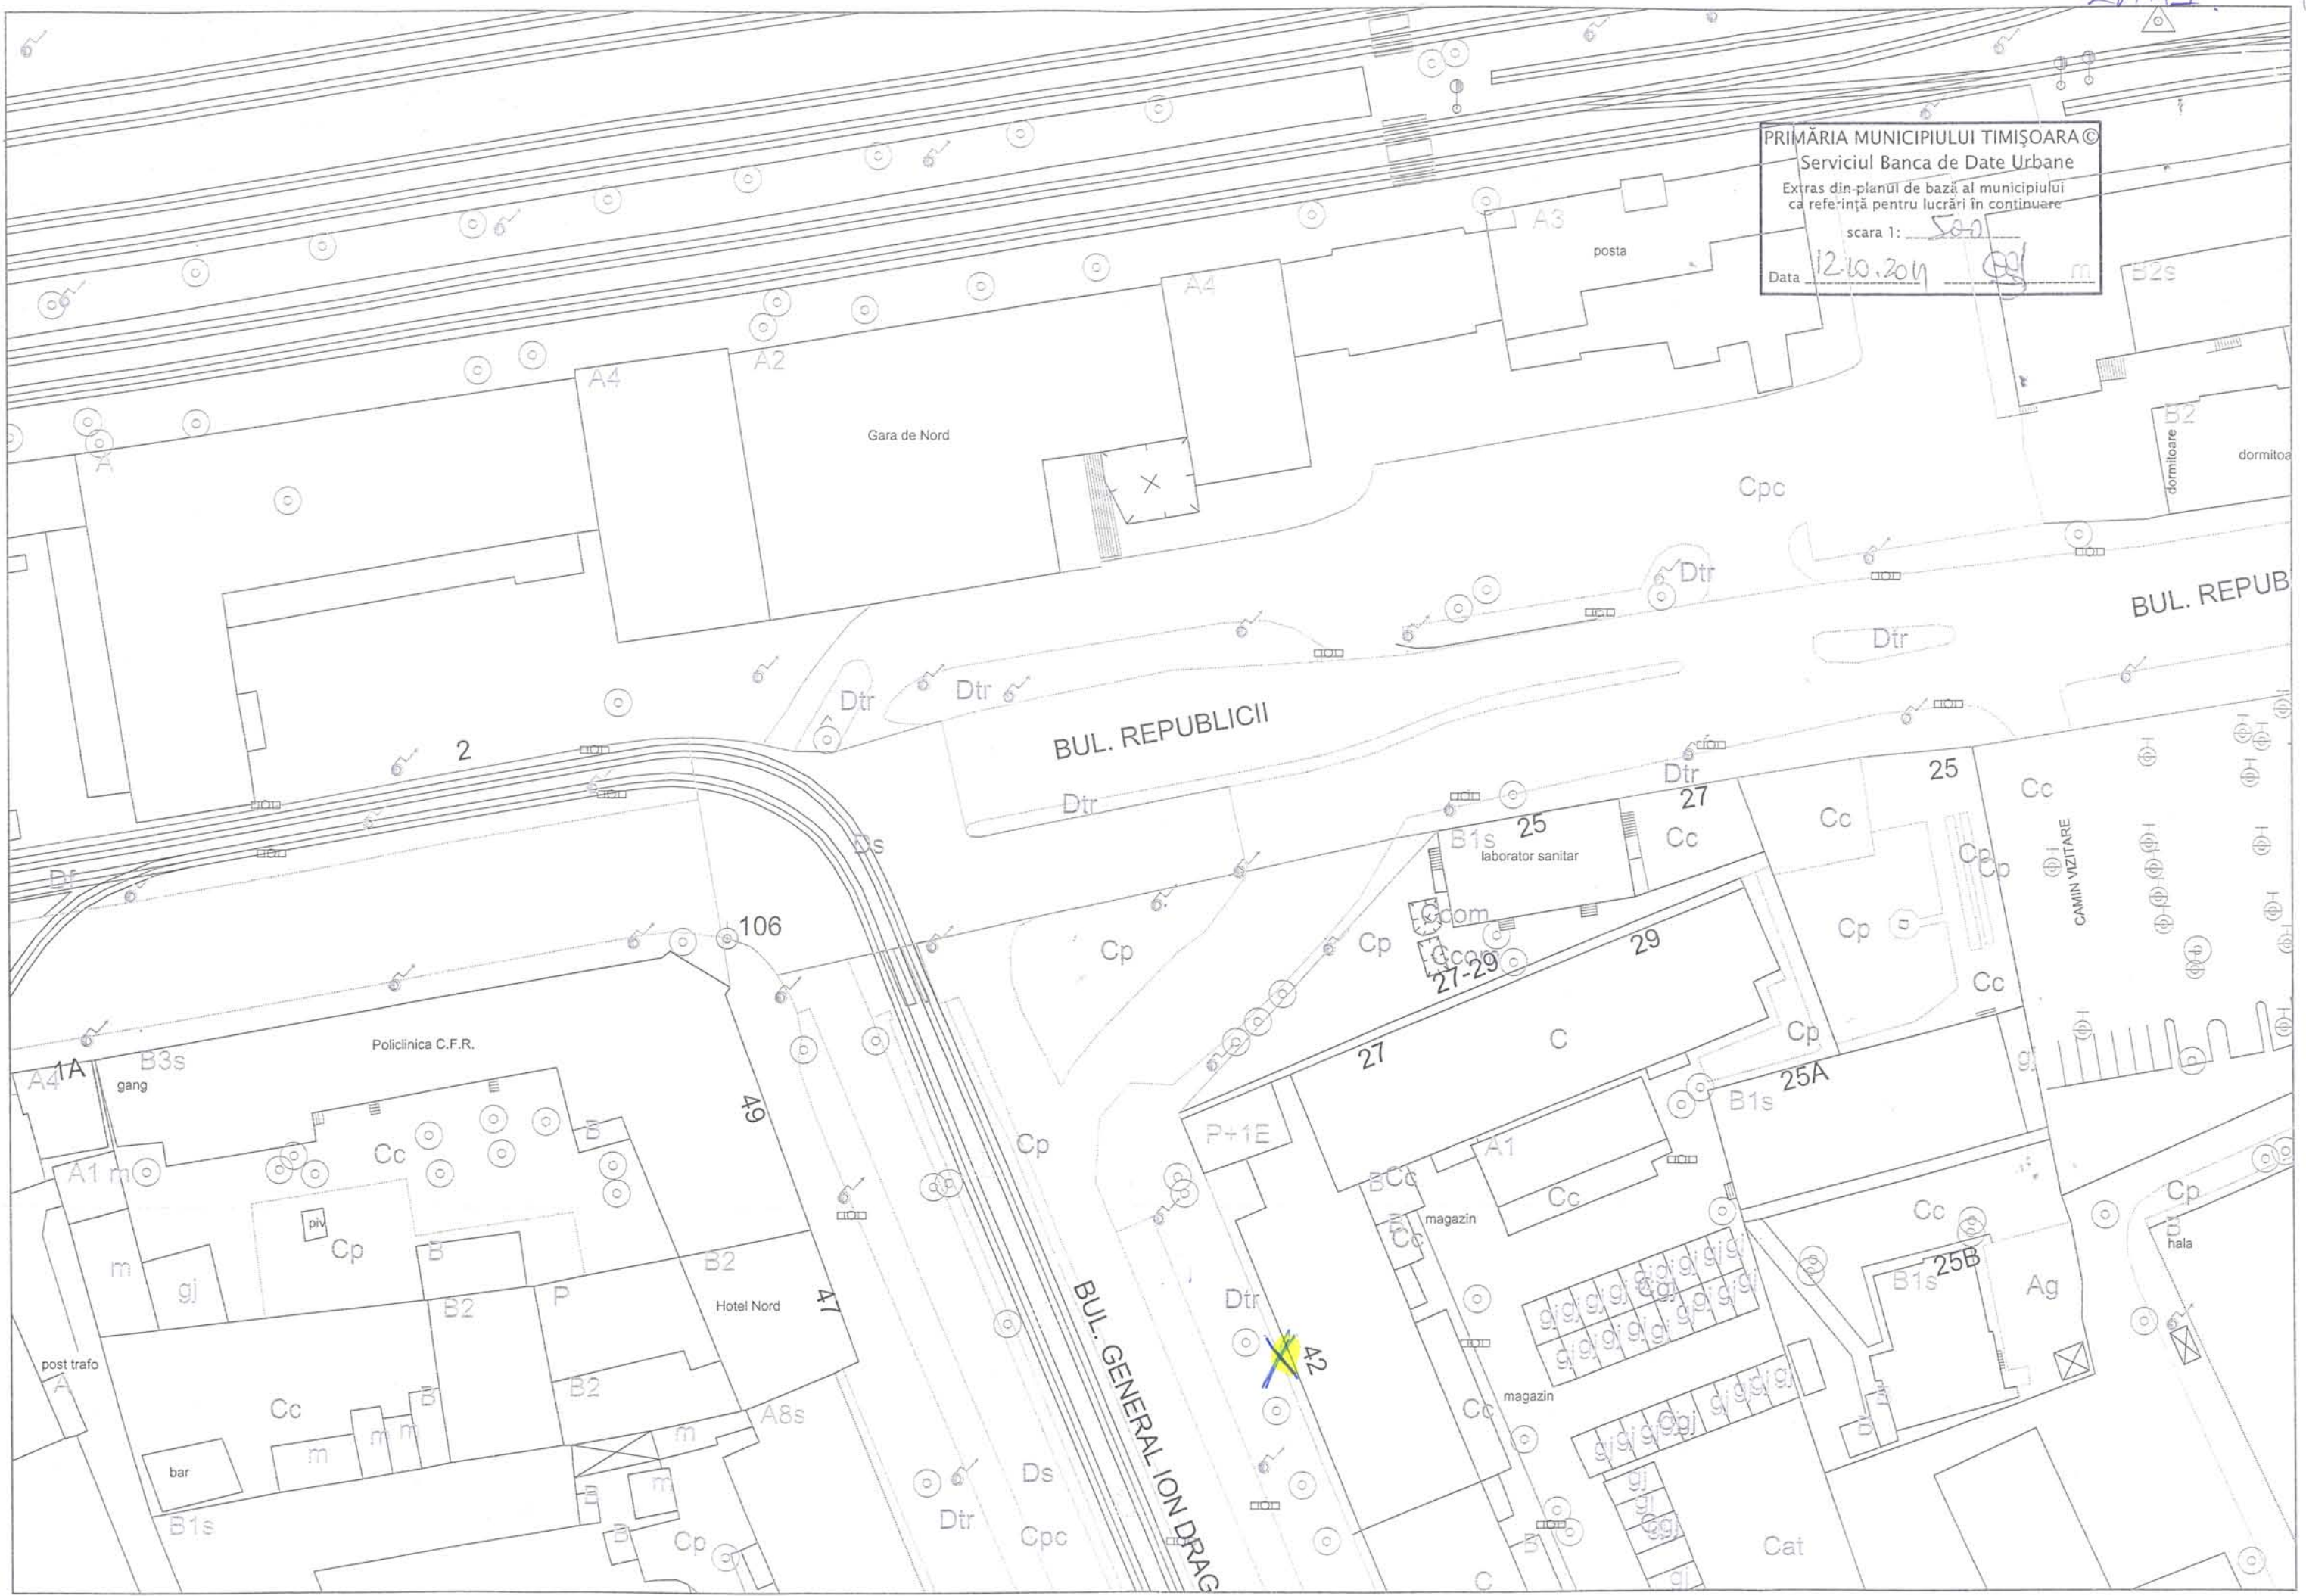

PRIMĂRIA MUNICIPIULUI TIMIȘOARA ©
 Serviciul Banca de Date Urbane
 Extras din planul de bază al municipiului
 ca referință pentru lucrări în continuare
 scara 1: 500
 Data 12.10.2011

PRIMĂRIA MUNICIPIULUI TIMIȘOARA ©
 Serviciul Banca de Date Urbane
 Extras din planul de bază al municipiului
 ca referință pentru lucrări în continuare
 Scara 1: 1:500
 Data: 12.10.2017

PRIMĂRIA MUNICIPIULUI TIMIȘOARA
 Serviciul Banca de Date Urbane
 Extras din planul de bază al municipiului
 ca referință pentru lucrări în continuare
 scara 1: 500
 Data 12.10.2011

PRIMĂRIA MUNICIPIULUI TIMIȘOARA ©
 Serviciul Banca de Date Urbane
 Extras din planul de bază al municipiului
 ca referință pentru lucrări în continuare
 scara 1: 500
 Data 12.10.2011

PRIMĂRIA MUNICIPIULUI TÎMÎȘOARA ©
Serviciul Banca de Date Urbane
Extras din planul de bază al municipiului
ca referință pentru lucrări în continuare
scara 1: 500
Data 12.10.2011

STR. ARISTIDE DEMETRIU

PRIMĂRIA MUNICIPIULUI TIMIȘOARA ©
 Serviciul Banca de Date Urbane
 Extras din planul de bază al municipiului
 ca referință pentru lucrări în continuare
 scara 1: 500
 Data 12.10.2011

PRIMĂRIA MUNICIPIULUI TIMIȘOARA
 Serviciul Birou de Date Urbane
 Extras din planul de bază al municipiului
 ca referință pentru lucrările de continuare
 scara 1: 500
 Data 12.10.2011

STR. LUDWIG VAN BEETHOVEN