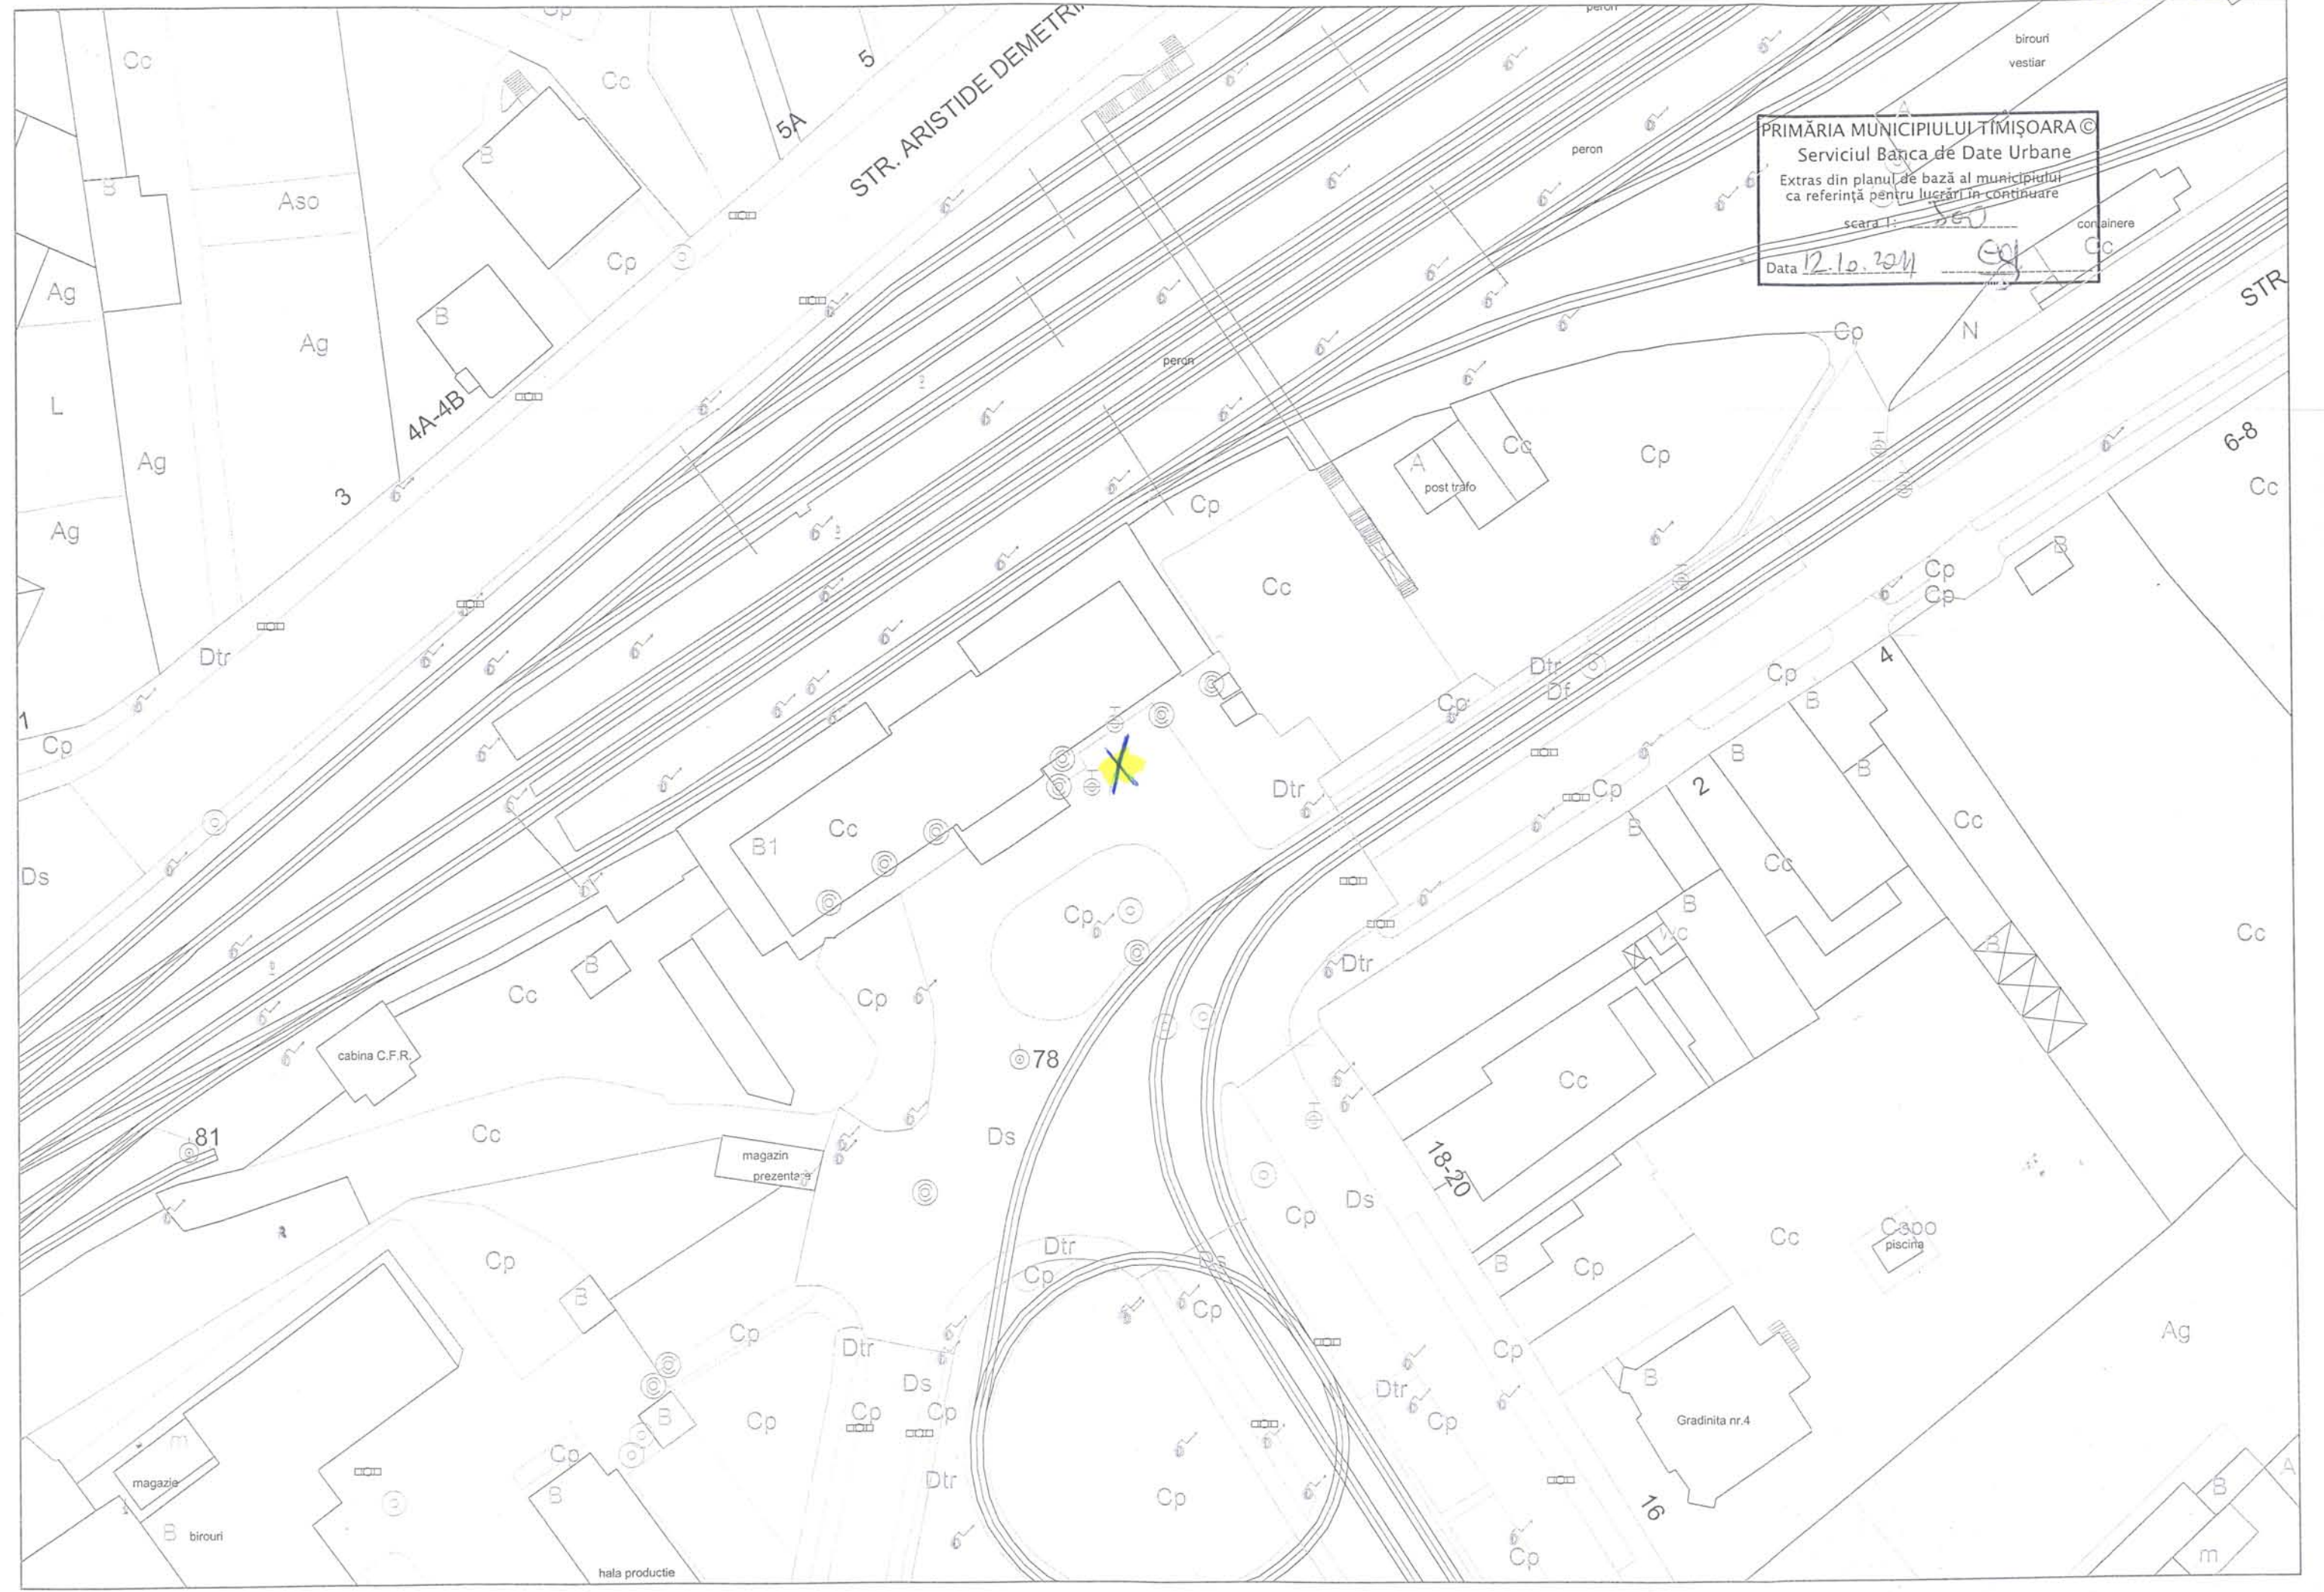

PRIMĂRIA MUNICIPIULUI TIMIȘOARA ©
 Serviciul Banca de Date Urbane
 Extras din planul de bază al municipiului
 ca referință pentru lucrări în continuare
 scara 1: 500
 Data 12.10.2011

PRIMĂRIA MUNICIPIULUI TIMIȘOARA ©
 Serviciul Banca de Date Urbane
 Extras din planul de bază al municipiului
 ca referință pentru lucrări în continuare
 Scara 1: 1:500
 Data: 12.10.2017

PRIMĂRIA MUNICIPIULUI TIMIȘOARA
 Serviciul Banca de Date Urbane
 Extras din planul de bază al municipiului
 ca referință pentru lucrări în continuare
 scara 1: 500
 Data 12.10.2011

PRIMĂRIA MUNICIPIULUI TIMIȘOARA ©
 Serviciul Banca de Date Urbane
 Extras din planul de bază al municipiului
 ca referință pentru lucrări în continuare
 scara 1: 500
 Data 12.10.2011

PRIMĂRIA MUNICIPIULUI TÎMÎȘOARA ©
Serviciul Banca de Date Urbane
Extras din planul de bază al municipiului
ca referință pentru lucrări în continuare
scara 1: 500
Data 12.10.2011

STR. ARISTIDE DEMETRIU

PRIMĂRIA MUNICIPIULUI TIMIȘOARA ©
 Serviciul Banca de Date Urbane
 Extras din planul de bază al municipiului
 ca referință pentru lucrări în continuare
 scara 1: 500
 Data 12.10.2011

PRIMĂRIA MUNICIPIULUI TIMIȘOARA
 Serviciul Birou de Date Urbane
 Extras din planul de bază al municipiului
 ca referință pentru lucrările de continuare
 scara 1: 500
 Data 12.10.2011

STR. LUDWIG VAN BEETHOVEN