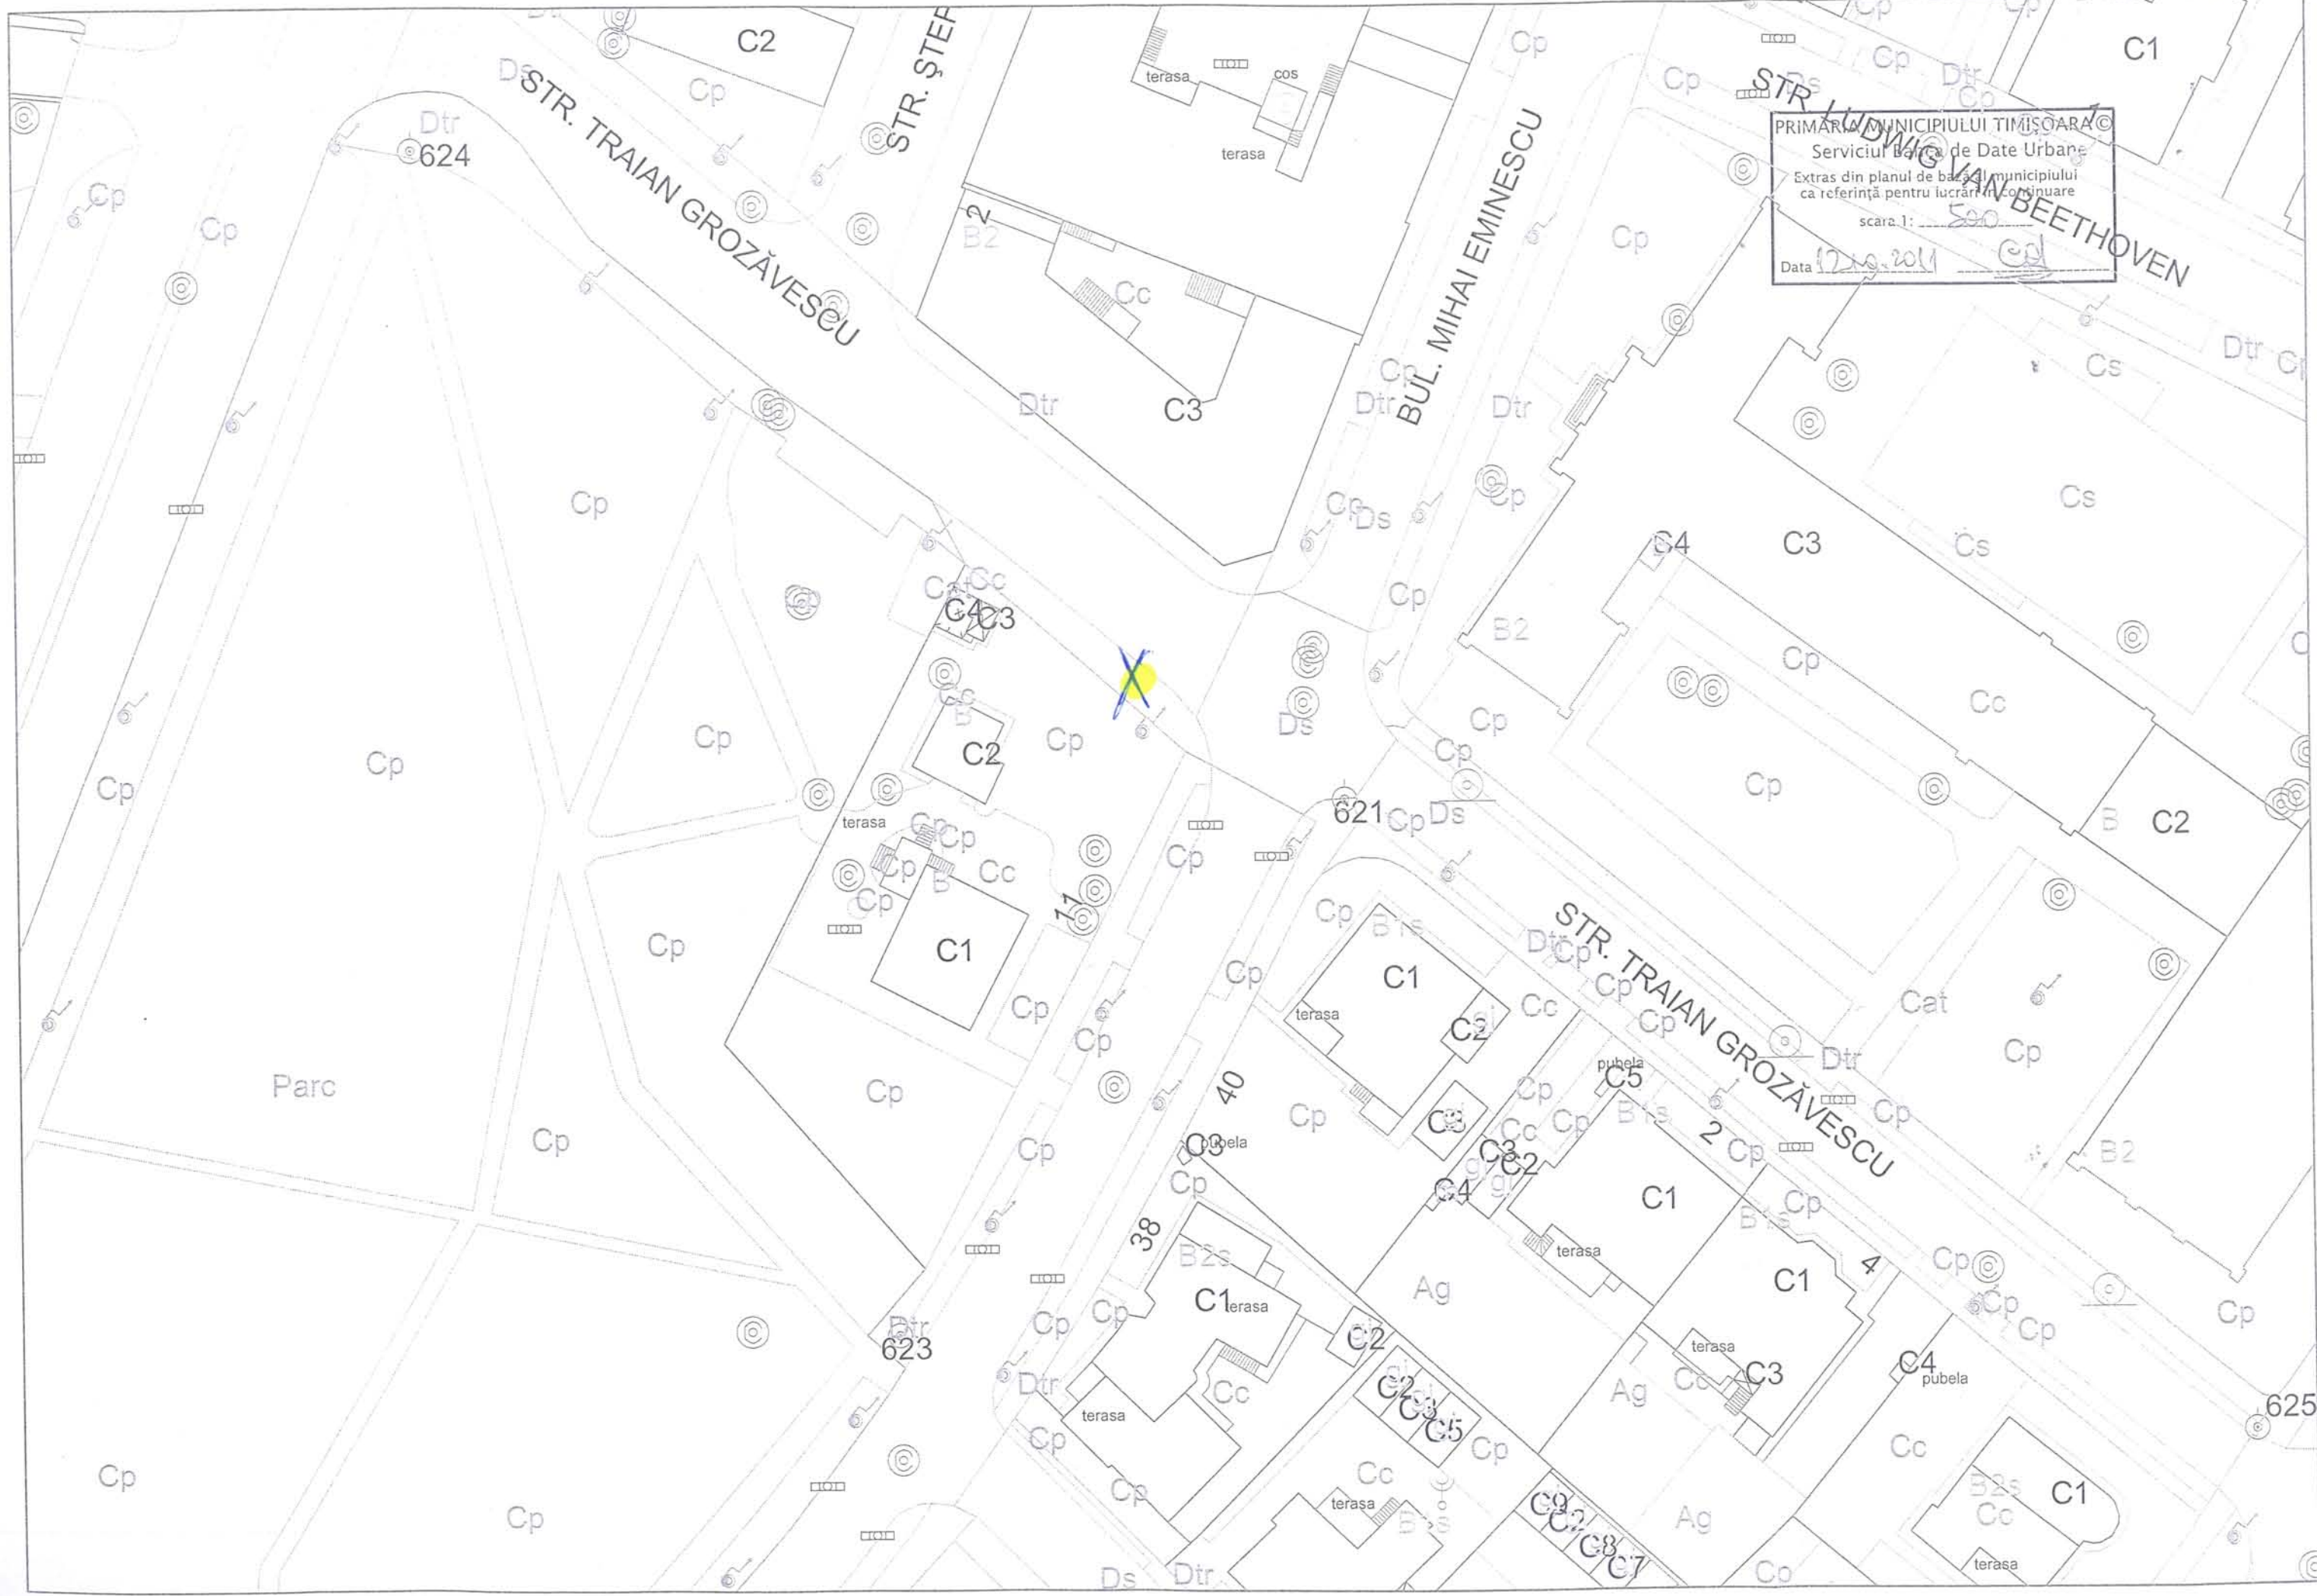

PRIMĂRIA MUNICIPIULUI TIMIȘOARA ©
 Serviciul Banca de Date Urbane
 Extras din planul de bază al municipiului
 ca referință pentru lucrări în continuare
 scara 1: 500
 Data 12.10.2011

PRIMĂRIA MUNICIPIULUI TIMIȘOARA ©
 Serviciul Banca de Date Urbane
 Extras din planul de bază al municipiului
 ca referință pentru lucrări în continuare
 Scara 1: 1:500
 Data: 12.10.2017

PRIMĂRIA MUNICIPIULUI TIMIȘOARA
 Serviciul Banca de Date Urbane
 Extras din planul de bază al municipiului
 ca referință pentru lucrări în continuare
 scara 1: 500
 Data 12.10.2011

PRIMĂRIA MUNICIPIULUI TIMIȘOARA ©
 Serviciul Banca de Date Urbane
 Extras din planul de bază al municipiului
 ca referință pentru lucrări în continuare
 scara 1: 500
 Data 12.10.2011

PRIMĂRIA MUNICIPIULUI TÎMÎȘOARA ©
Serviciul Banca de Date Urbane
Extras din planul de bază al municipiului
ca referință pentru lucrări în continuare
scara 1: 500
Data 12.10.2011

STR. ARISTIDE DEMETRIU

PRIMĂRIA MUNICIPIULUI TIMIȘOARA ©
 Serviciul Banca de Date Urbane
 Extras din planul de bază al municipiului
 ca referință pentru lucrări în continuare
 scara 1: 500
 Data 12.10.2011

PRIMĂRIA MUNICIPIULUI TIMIȘOARA
 Serviciul Birou de Date Urbane
 Extras din planul de bază al municipiului
 ca referință pentru lucrările de continuare
 scara 1: 500
 Data 12.10.2011

STR. LUDWIG VAN BEETHOVEN