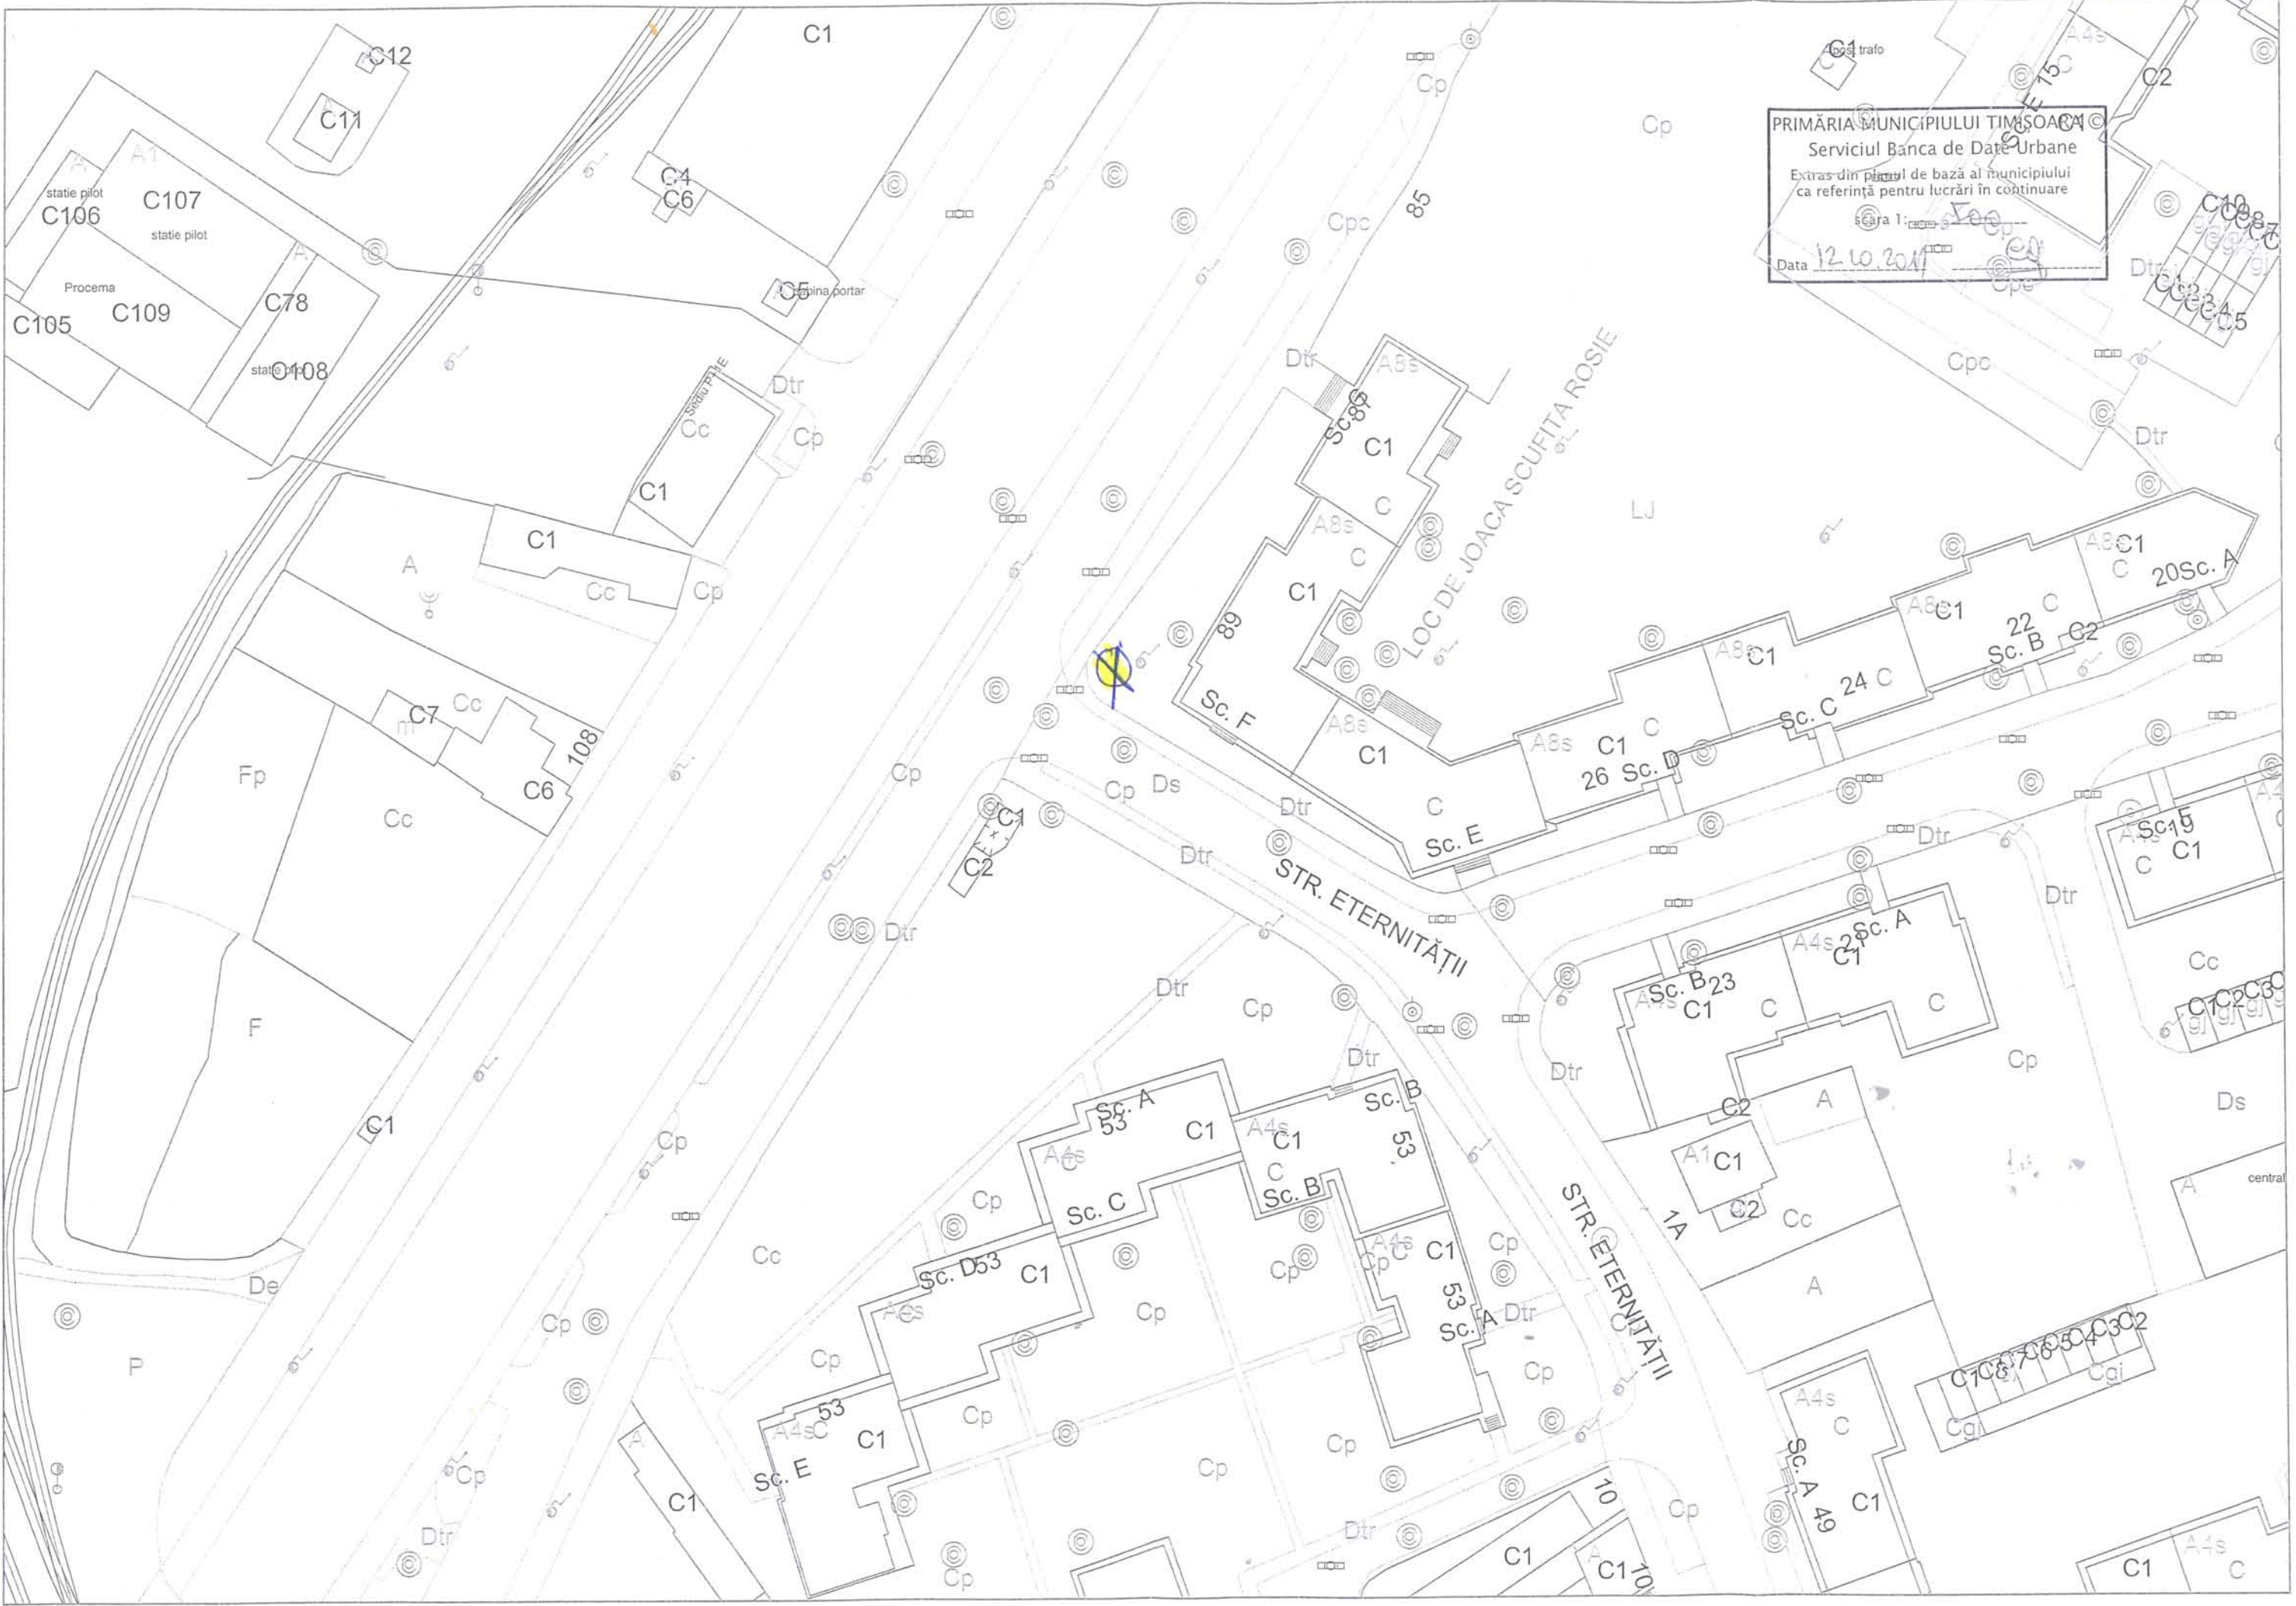

PRIMĂRIA MUNICIPIULUI TIMȘOARA
Serviciul Banca de Date Urbane
Extras din planul de bază al municipiului
ca referință pentru lucrări în continuare
Scara 1: ---
Data 12.10.2017