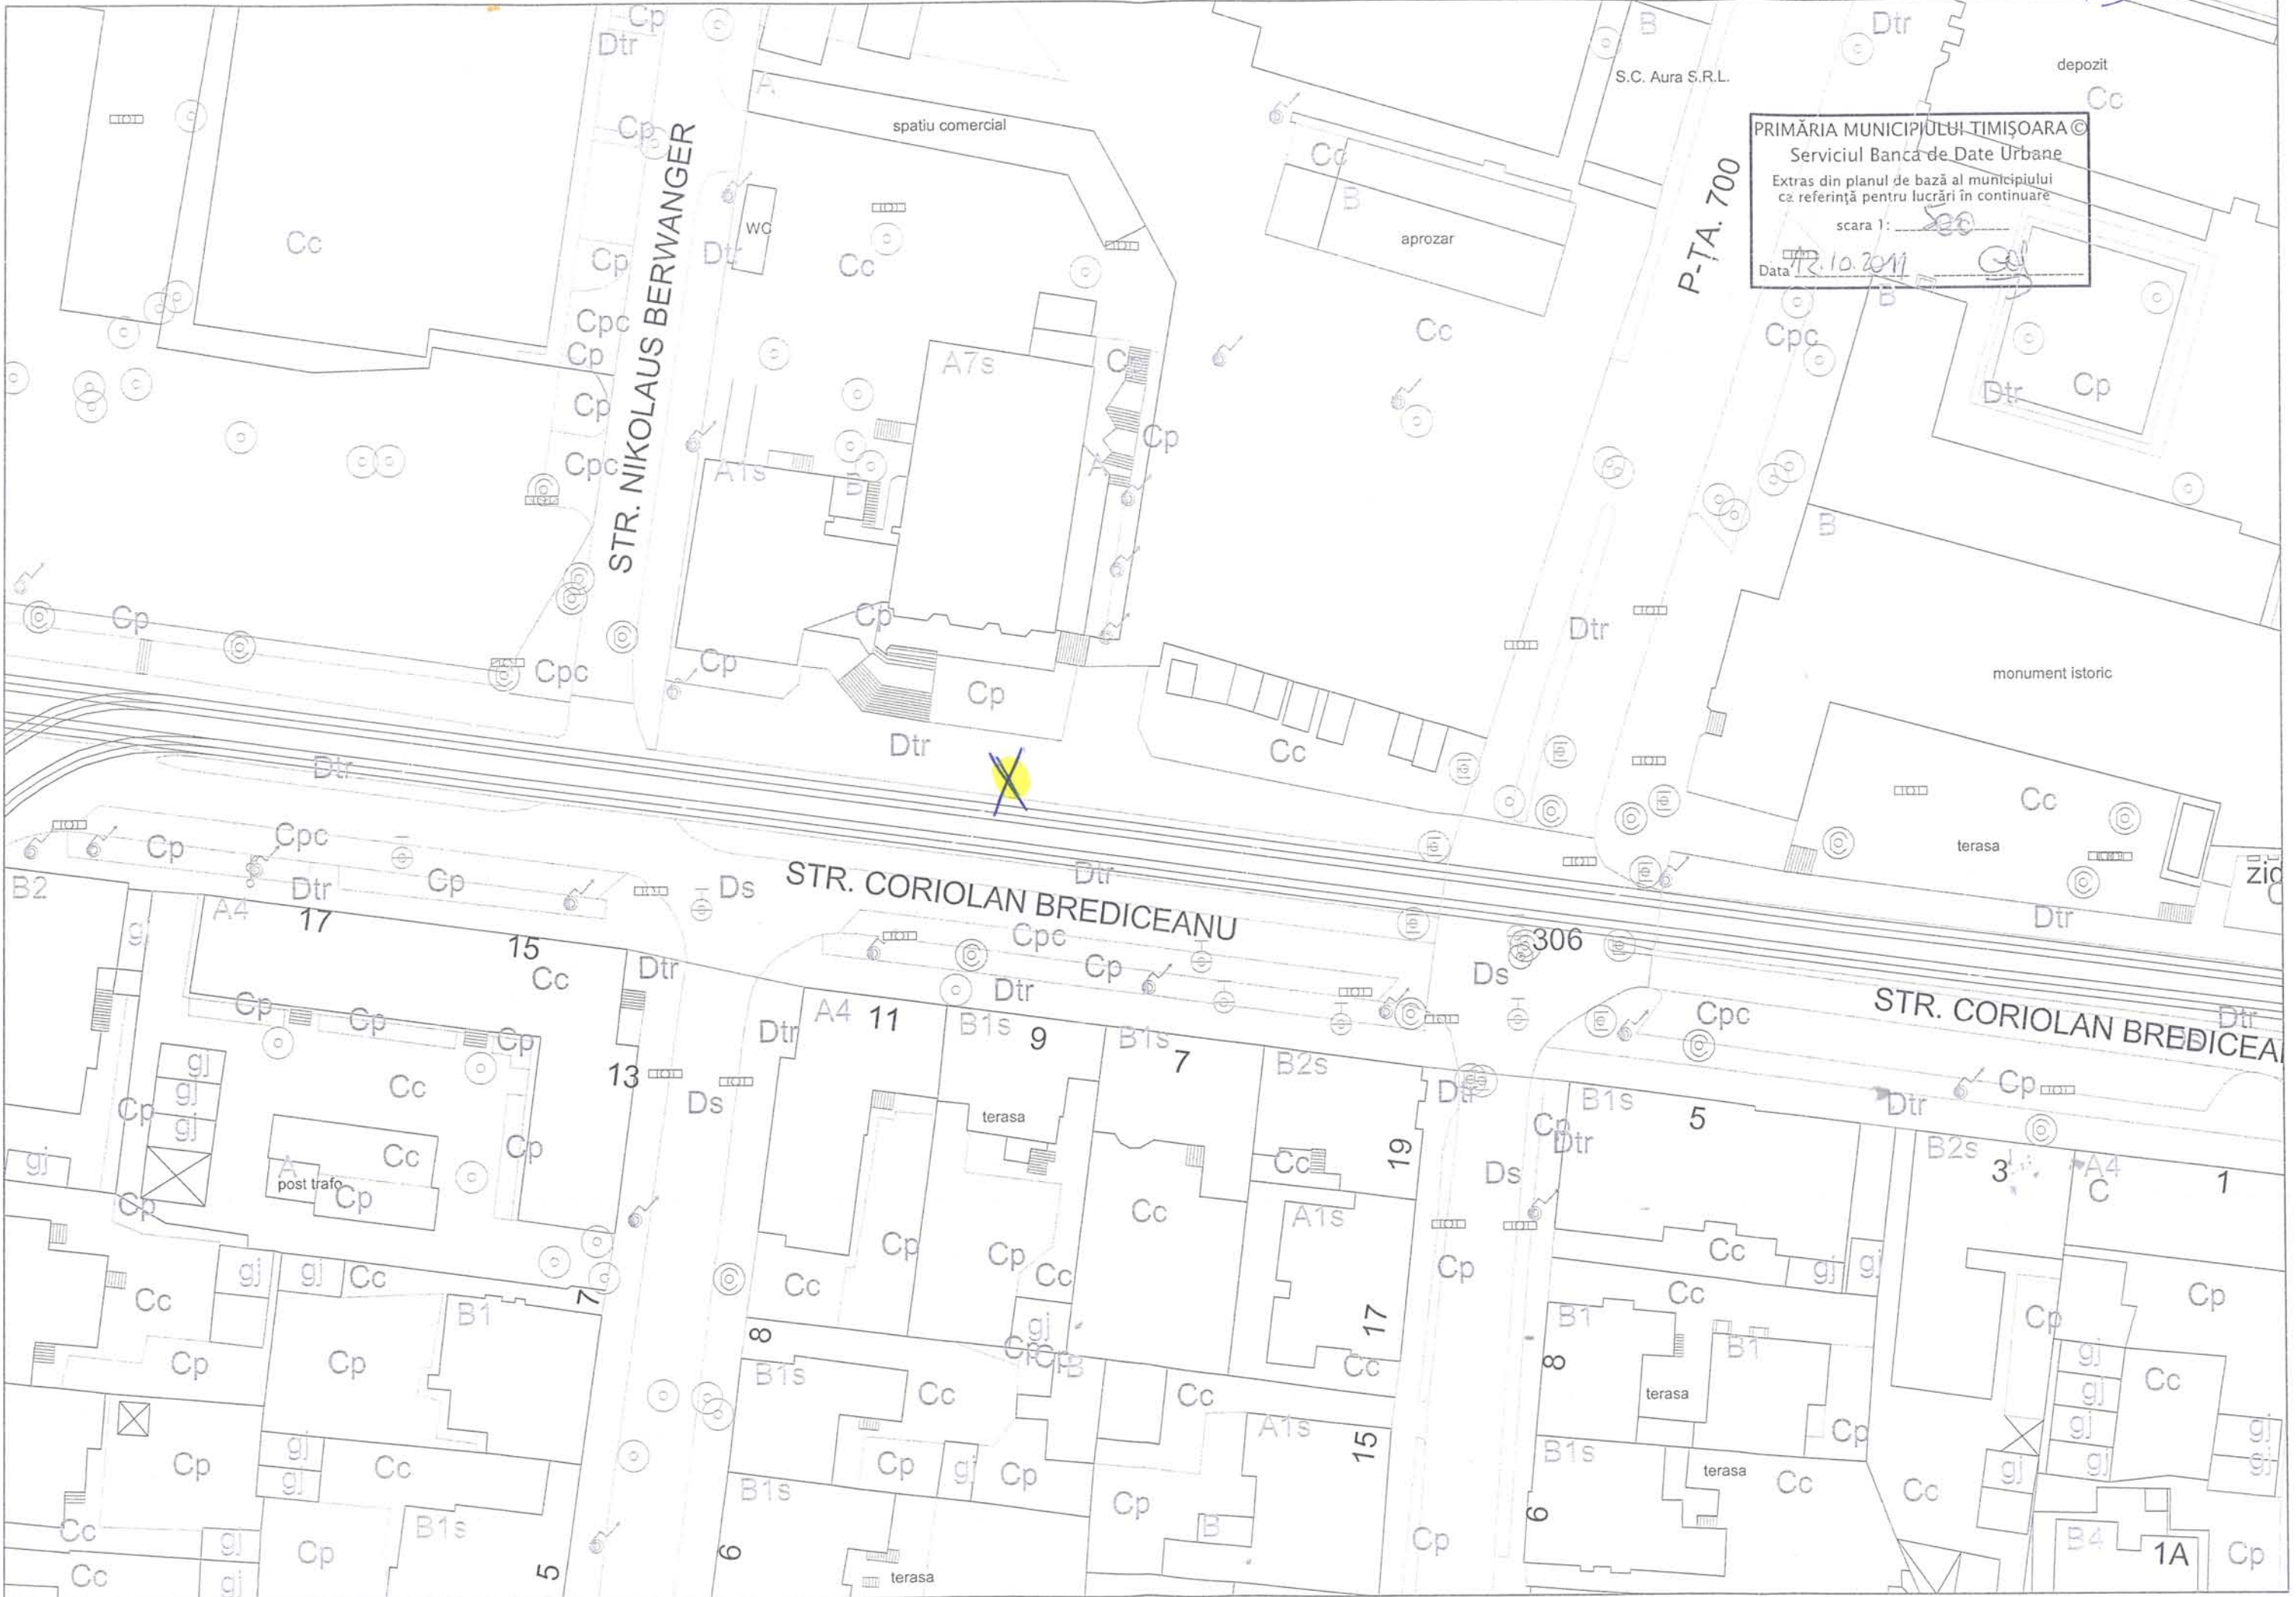

PRIMĂRIA MUNICIPIULUI TIMIȘOARA ©
Serviciul Banca de Date Urbane
Extras din planul de bază al municipiului
ca referință pentru lucrări în continuare
scara 1: $\frac{1}{500}$
Data 12.10.2011

STR. NIKOLAUS BERWANGER

STR. CORIOLAN BREDICEANU

STR. CORIOLAN BREDICEANU

P-TA. 700

S.C. Aura S.R.L.

depozit

spatiu comercial

apozar

monument istoric

terasa

post trafa

terasa

terasa

terasa

terasa