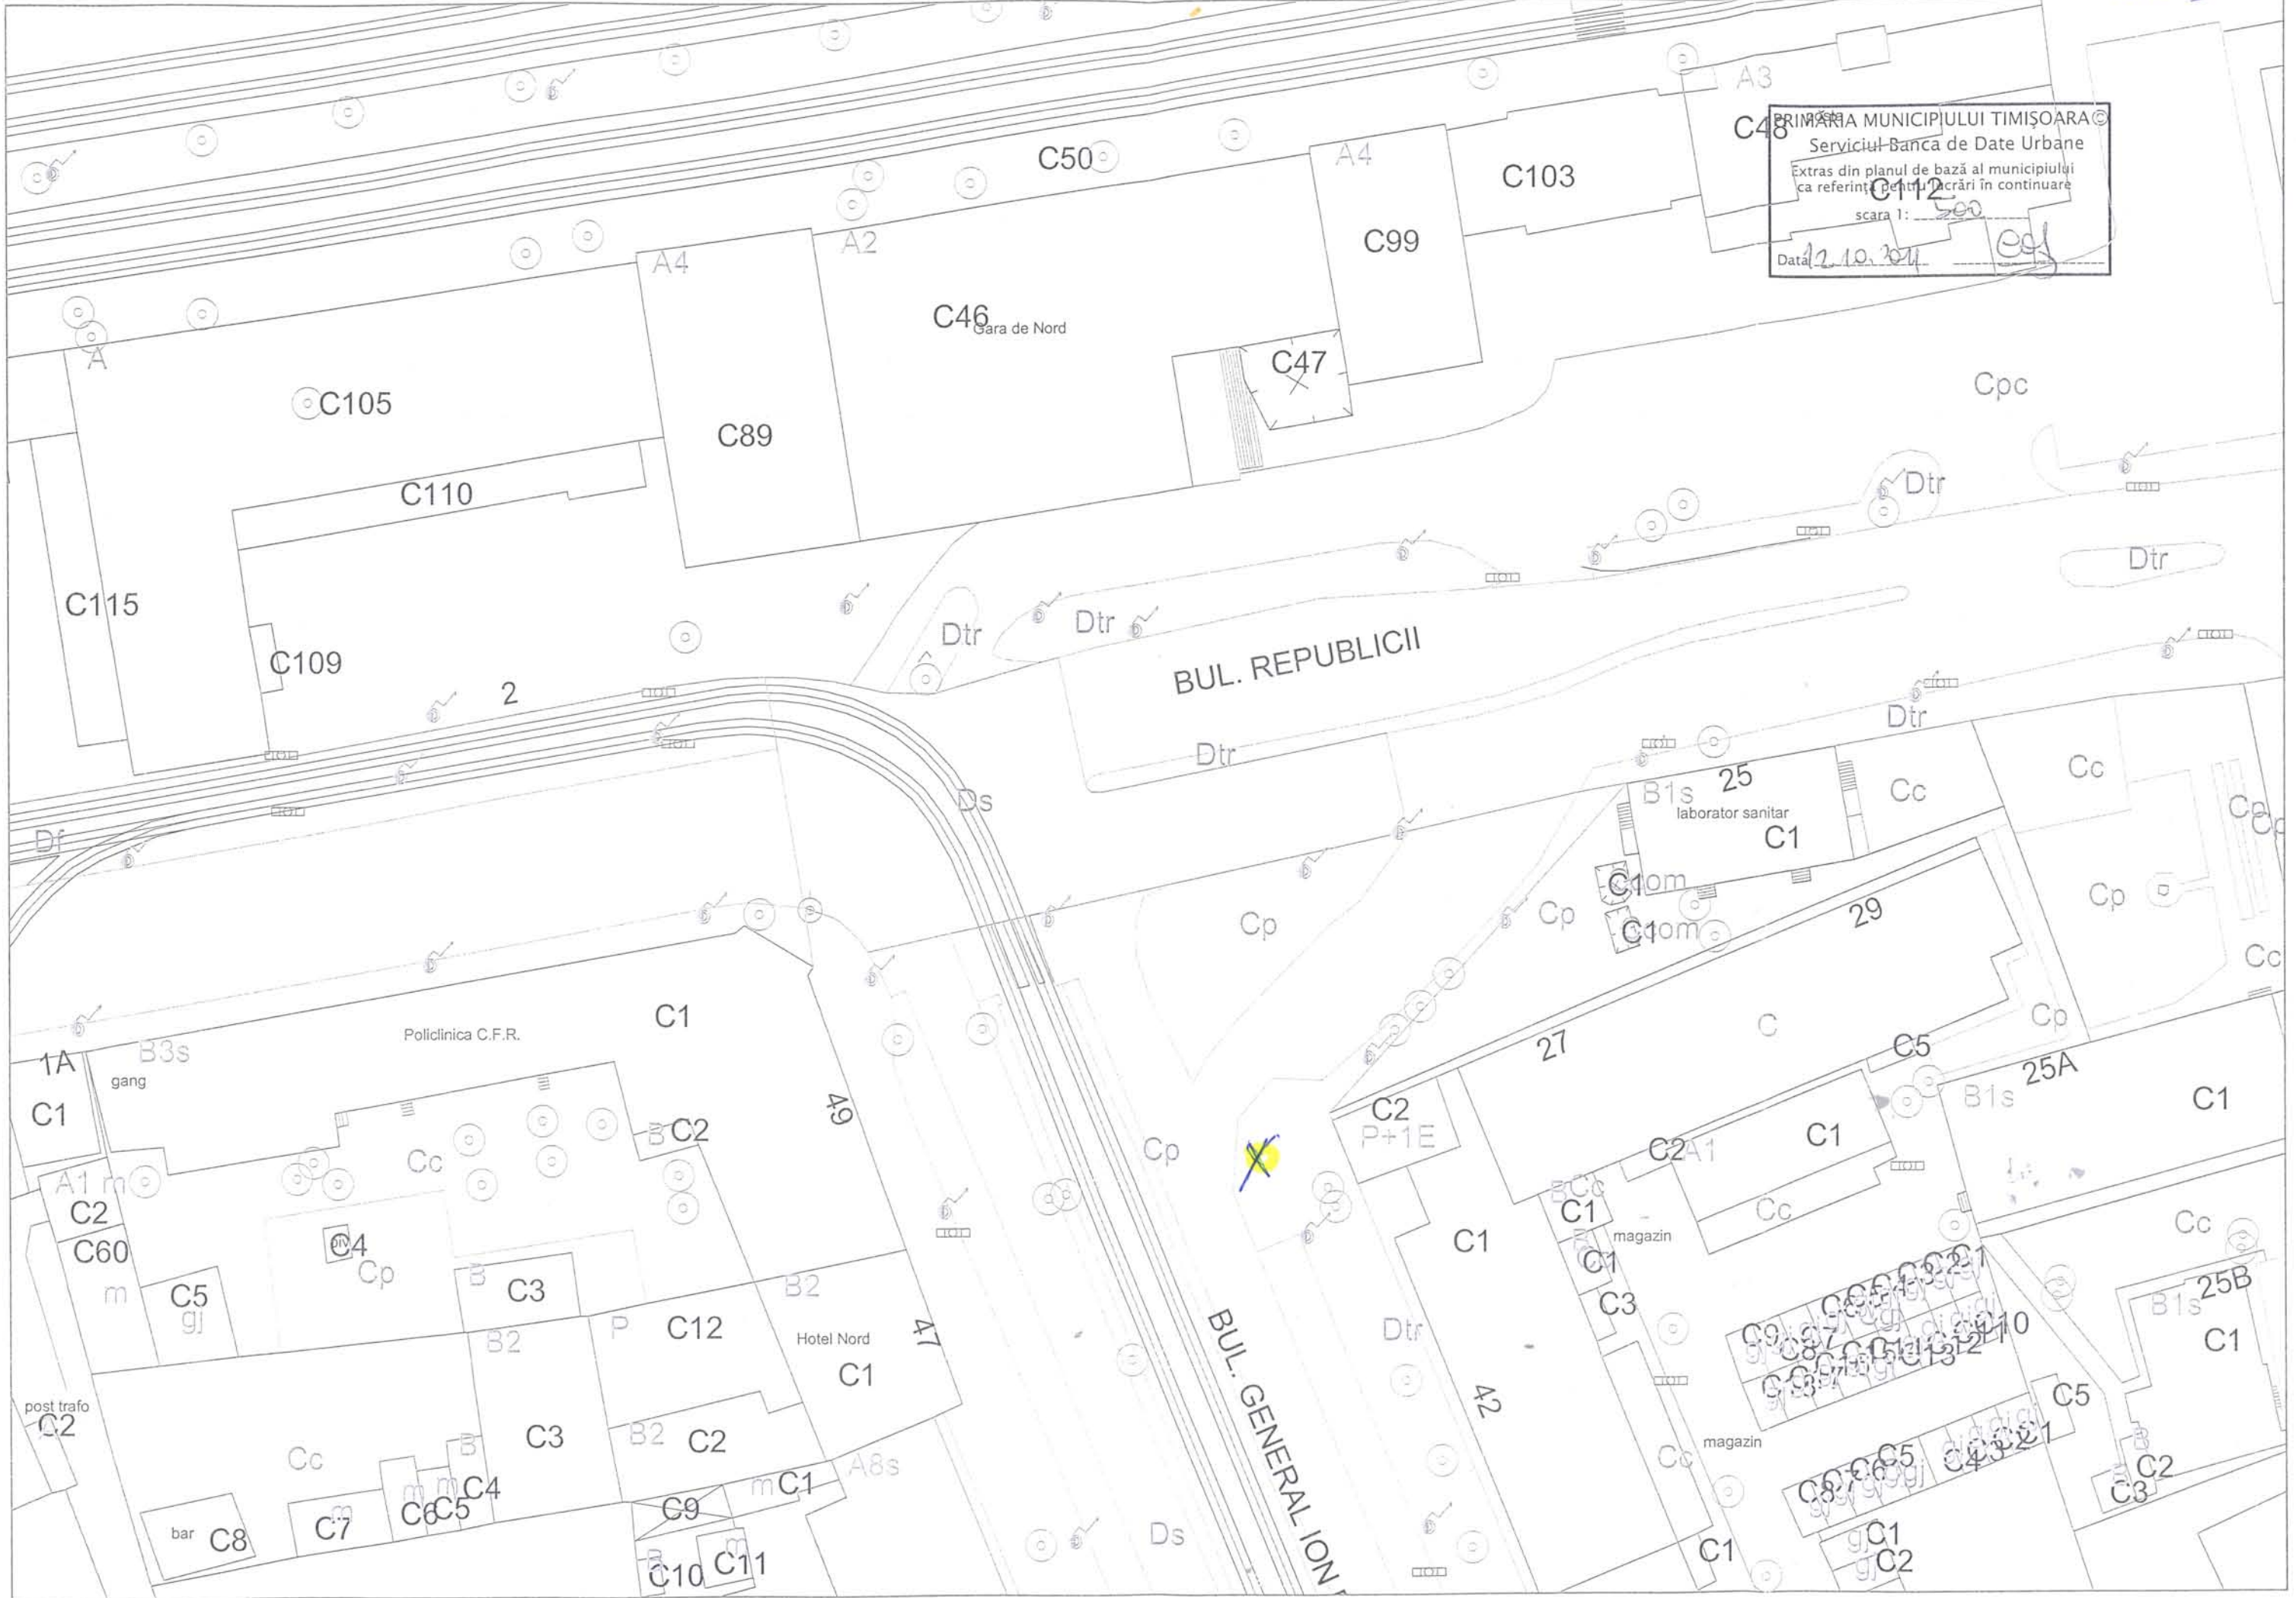

PRIMĂRIA MUNICIPIULUI HIMȘOARA
 Serviciu Banca de Date Urbane
 Extras din planul de bază al municipiului
 referință pentru lucrări în continuare
 scara 1:900
 Data 12.10.2011 Dtr. 11

STR. MAREȘAL ALEXANDRU AVERESCU

STR. DRUBETA

STR. MARTIR

A4 72
BIC 7A
C

centrala
C1

PRIMĂRIA MUNICIPIULUI TIMIȘOARA
 Serviciul Banca de Date Urbane
 Extras din planul pe baza al municipiului
 ca referință pentru lucrări în continuare

Data: 12.10.2011