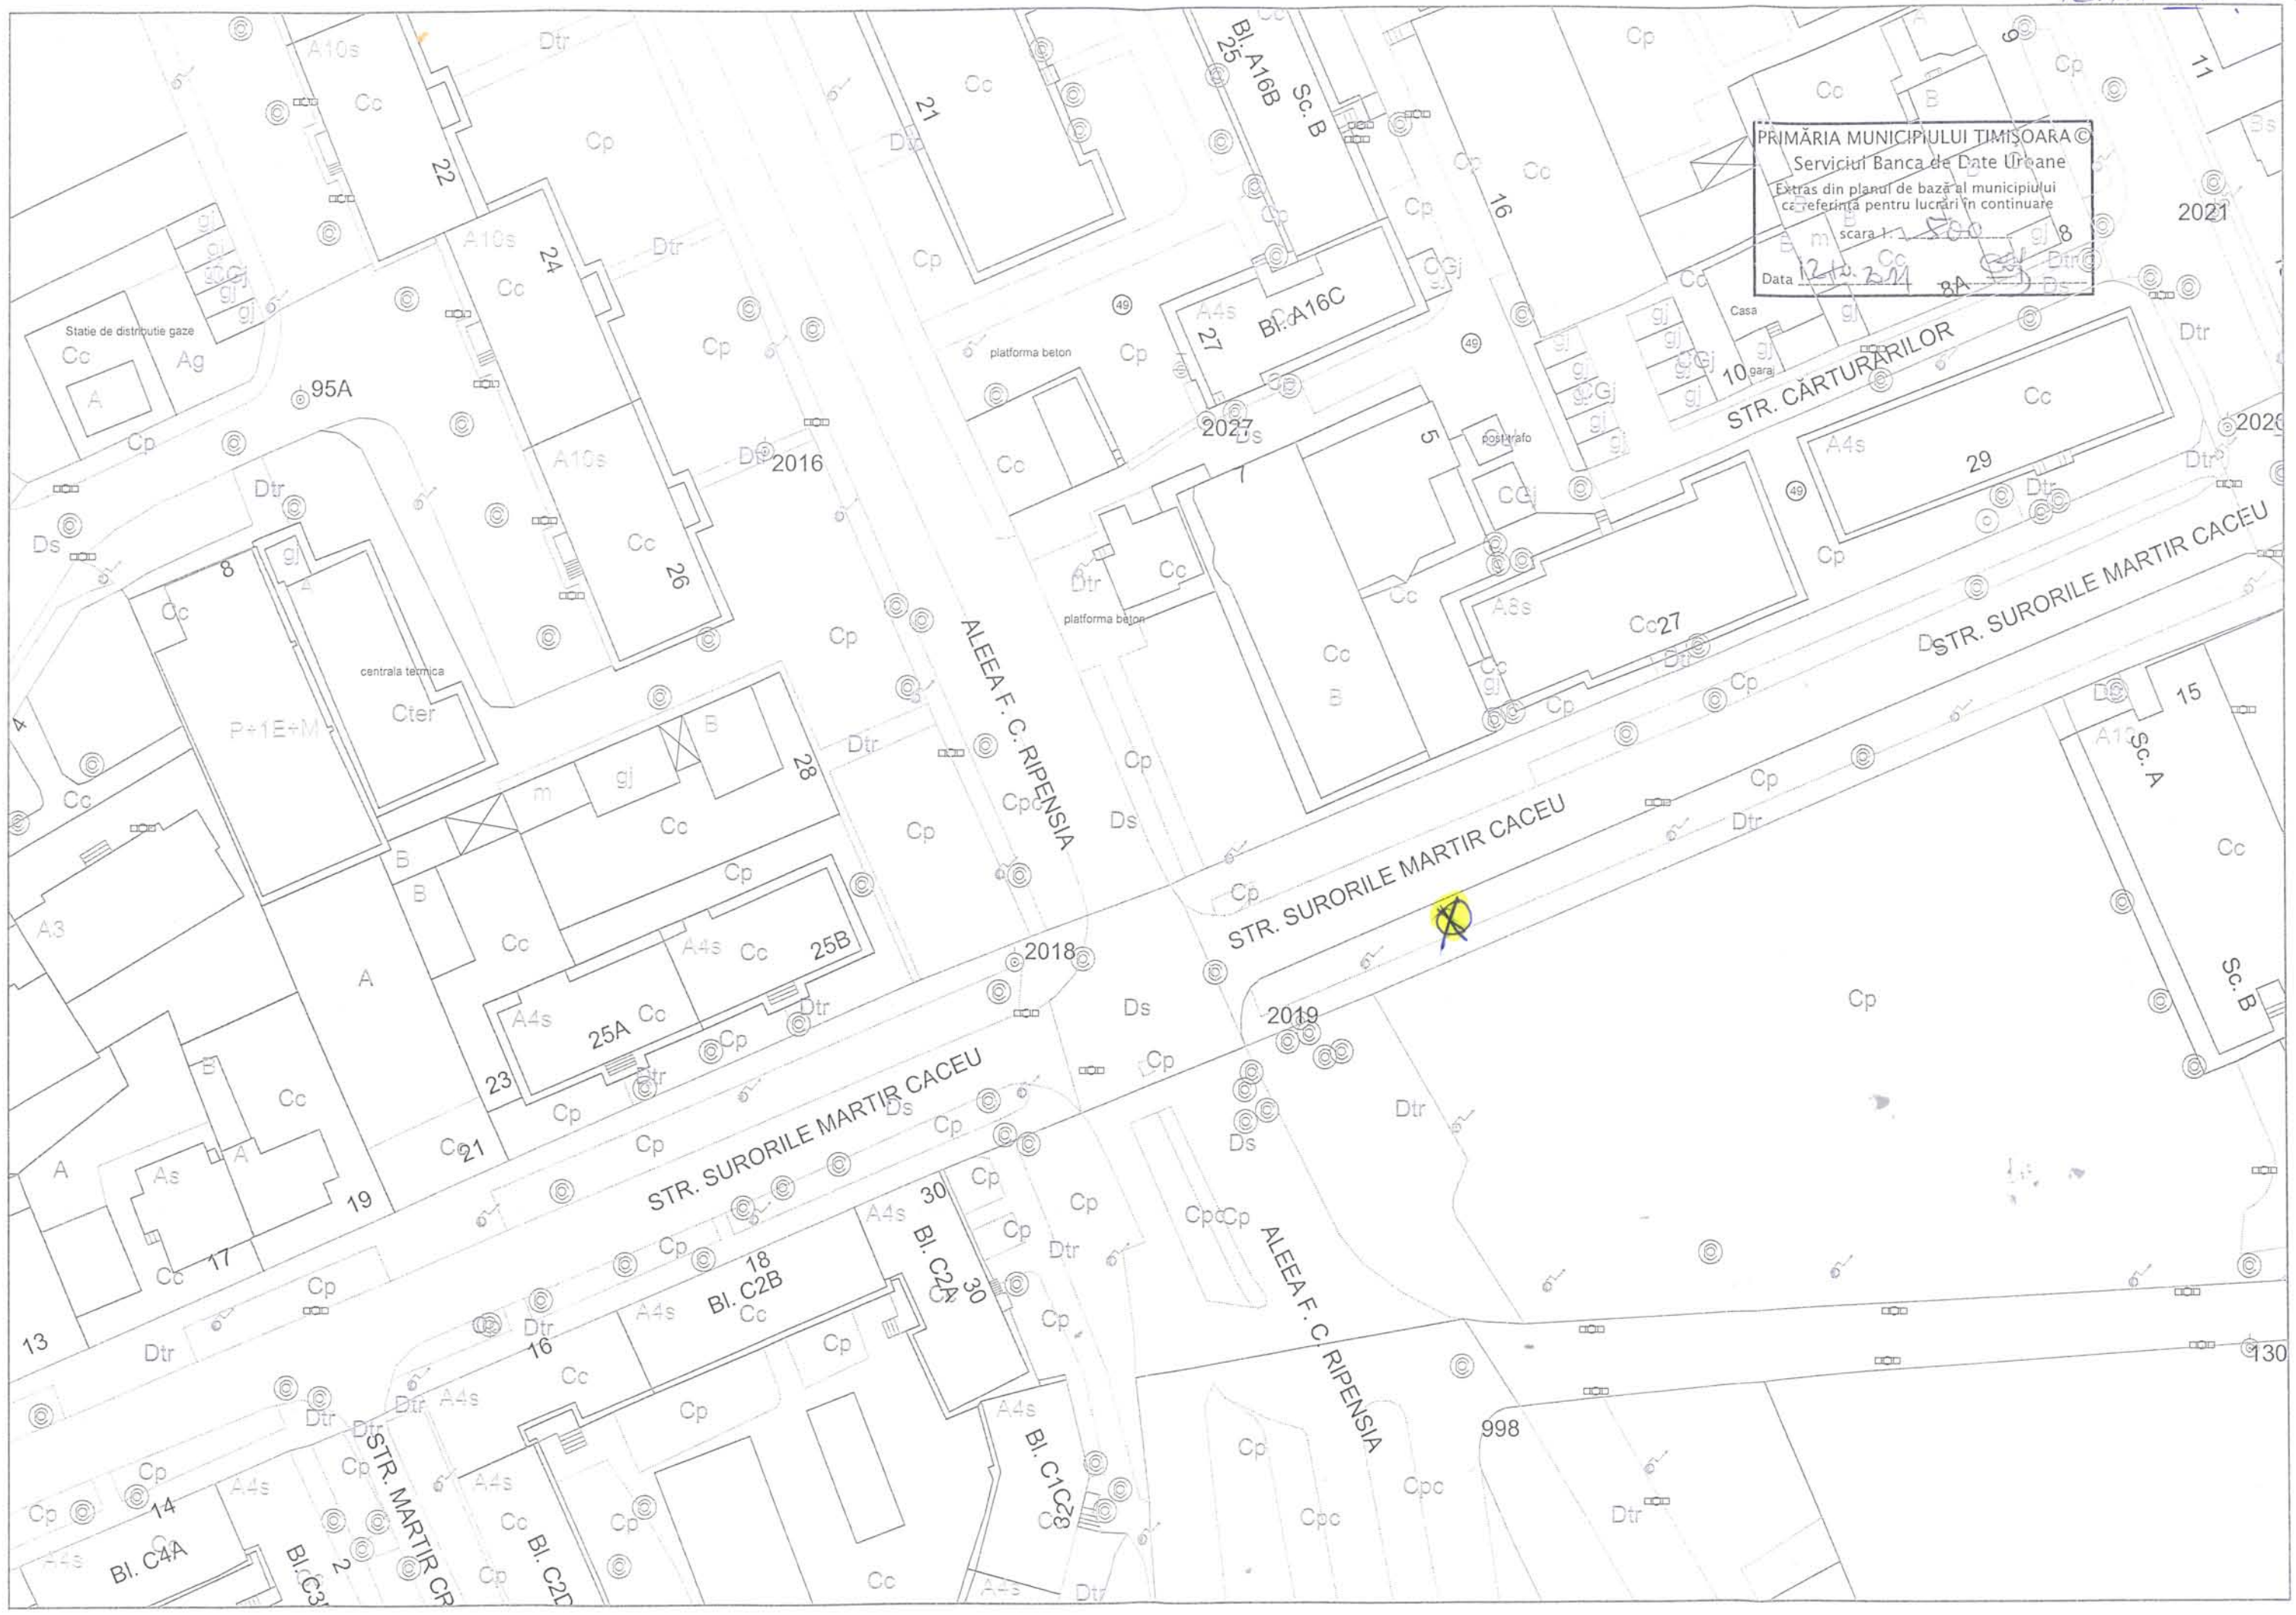

PRIMĂRIA MUNICIPIULUI TIMIȘOARA ©
Serviciul Banca de Date Ureane
Extras din planul de bază al municipiului
ca referință pentru lucrări în continuare
scara 1:500
Data 12.10.2014