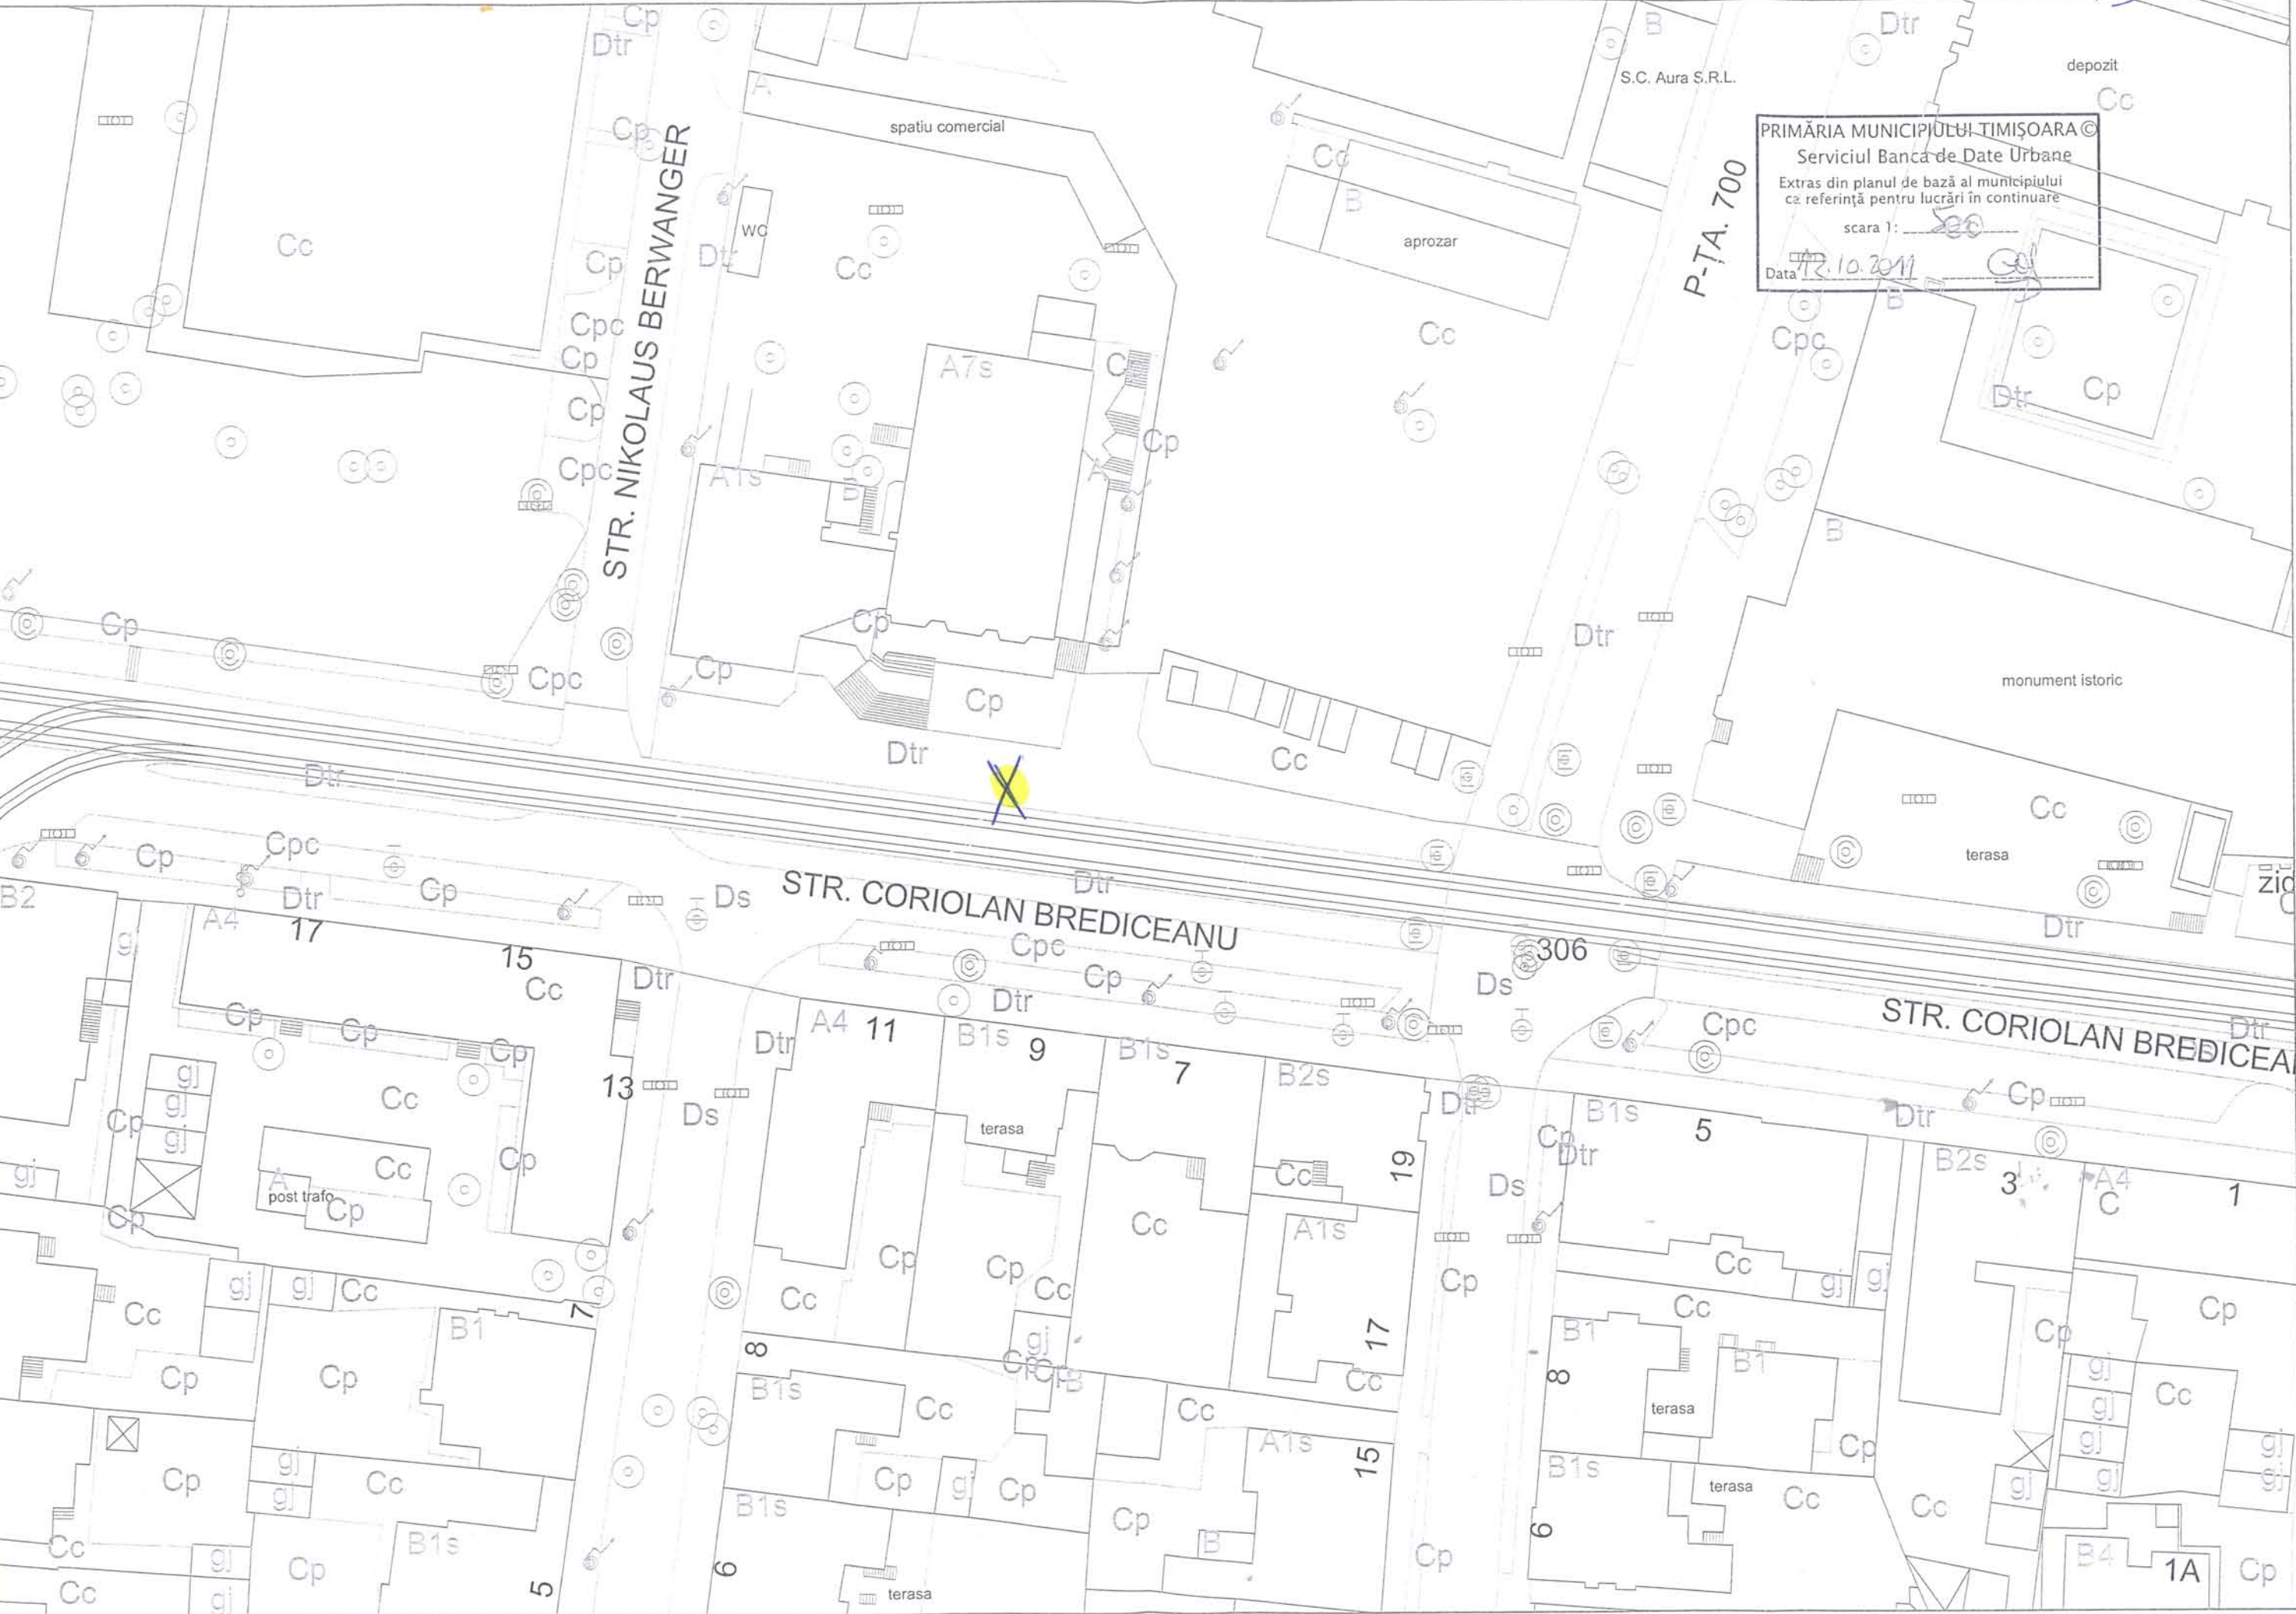

PRIMĂRIA MUNICIPIULUI TIMIȘOARA ©
Serviciul Banca de Date Urbane
Extras din planul de bază al municipiului
ca referință pentru lucrări în continuare
scara 1: $\frac{1}{500}$
Data 12.10.2011

STR. NIKOLAUS BERWANGER

STR. CORIOLAN BREDICEANU

STR. CORIOLAN BREDICEANU

P-TA. 700

S.C. Aura S.R.L.

depozit

spatiu comercial

apozar

monument istoric

terasa

post trafa

terasa

terasa

terasa

terasa