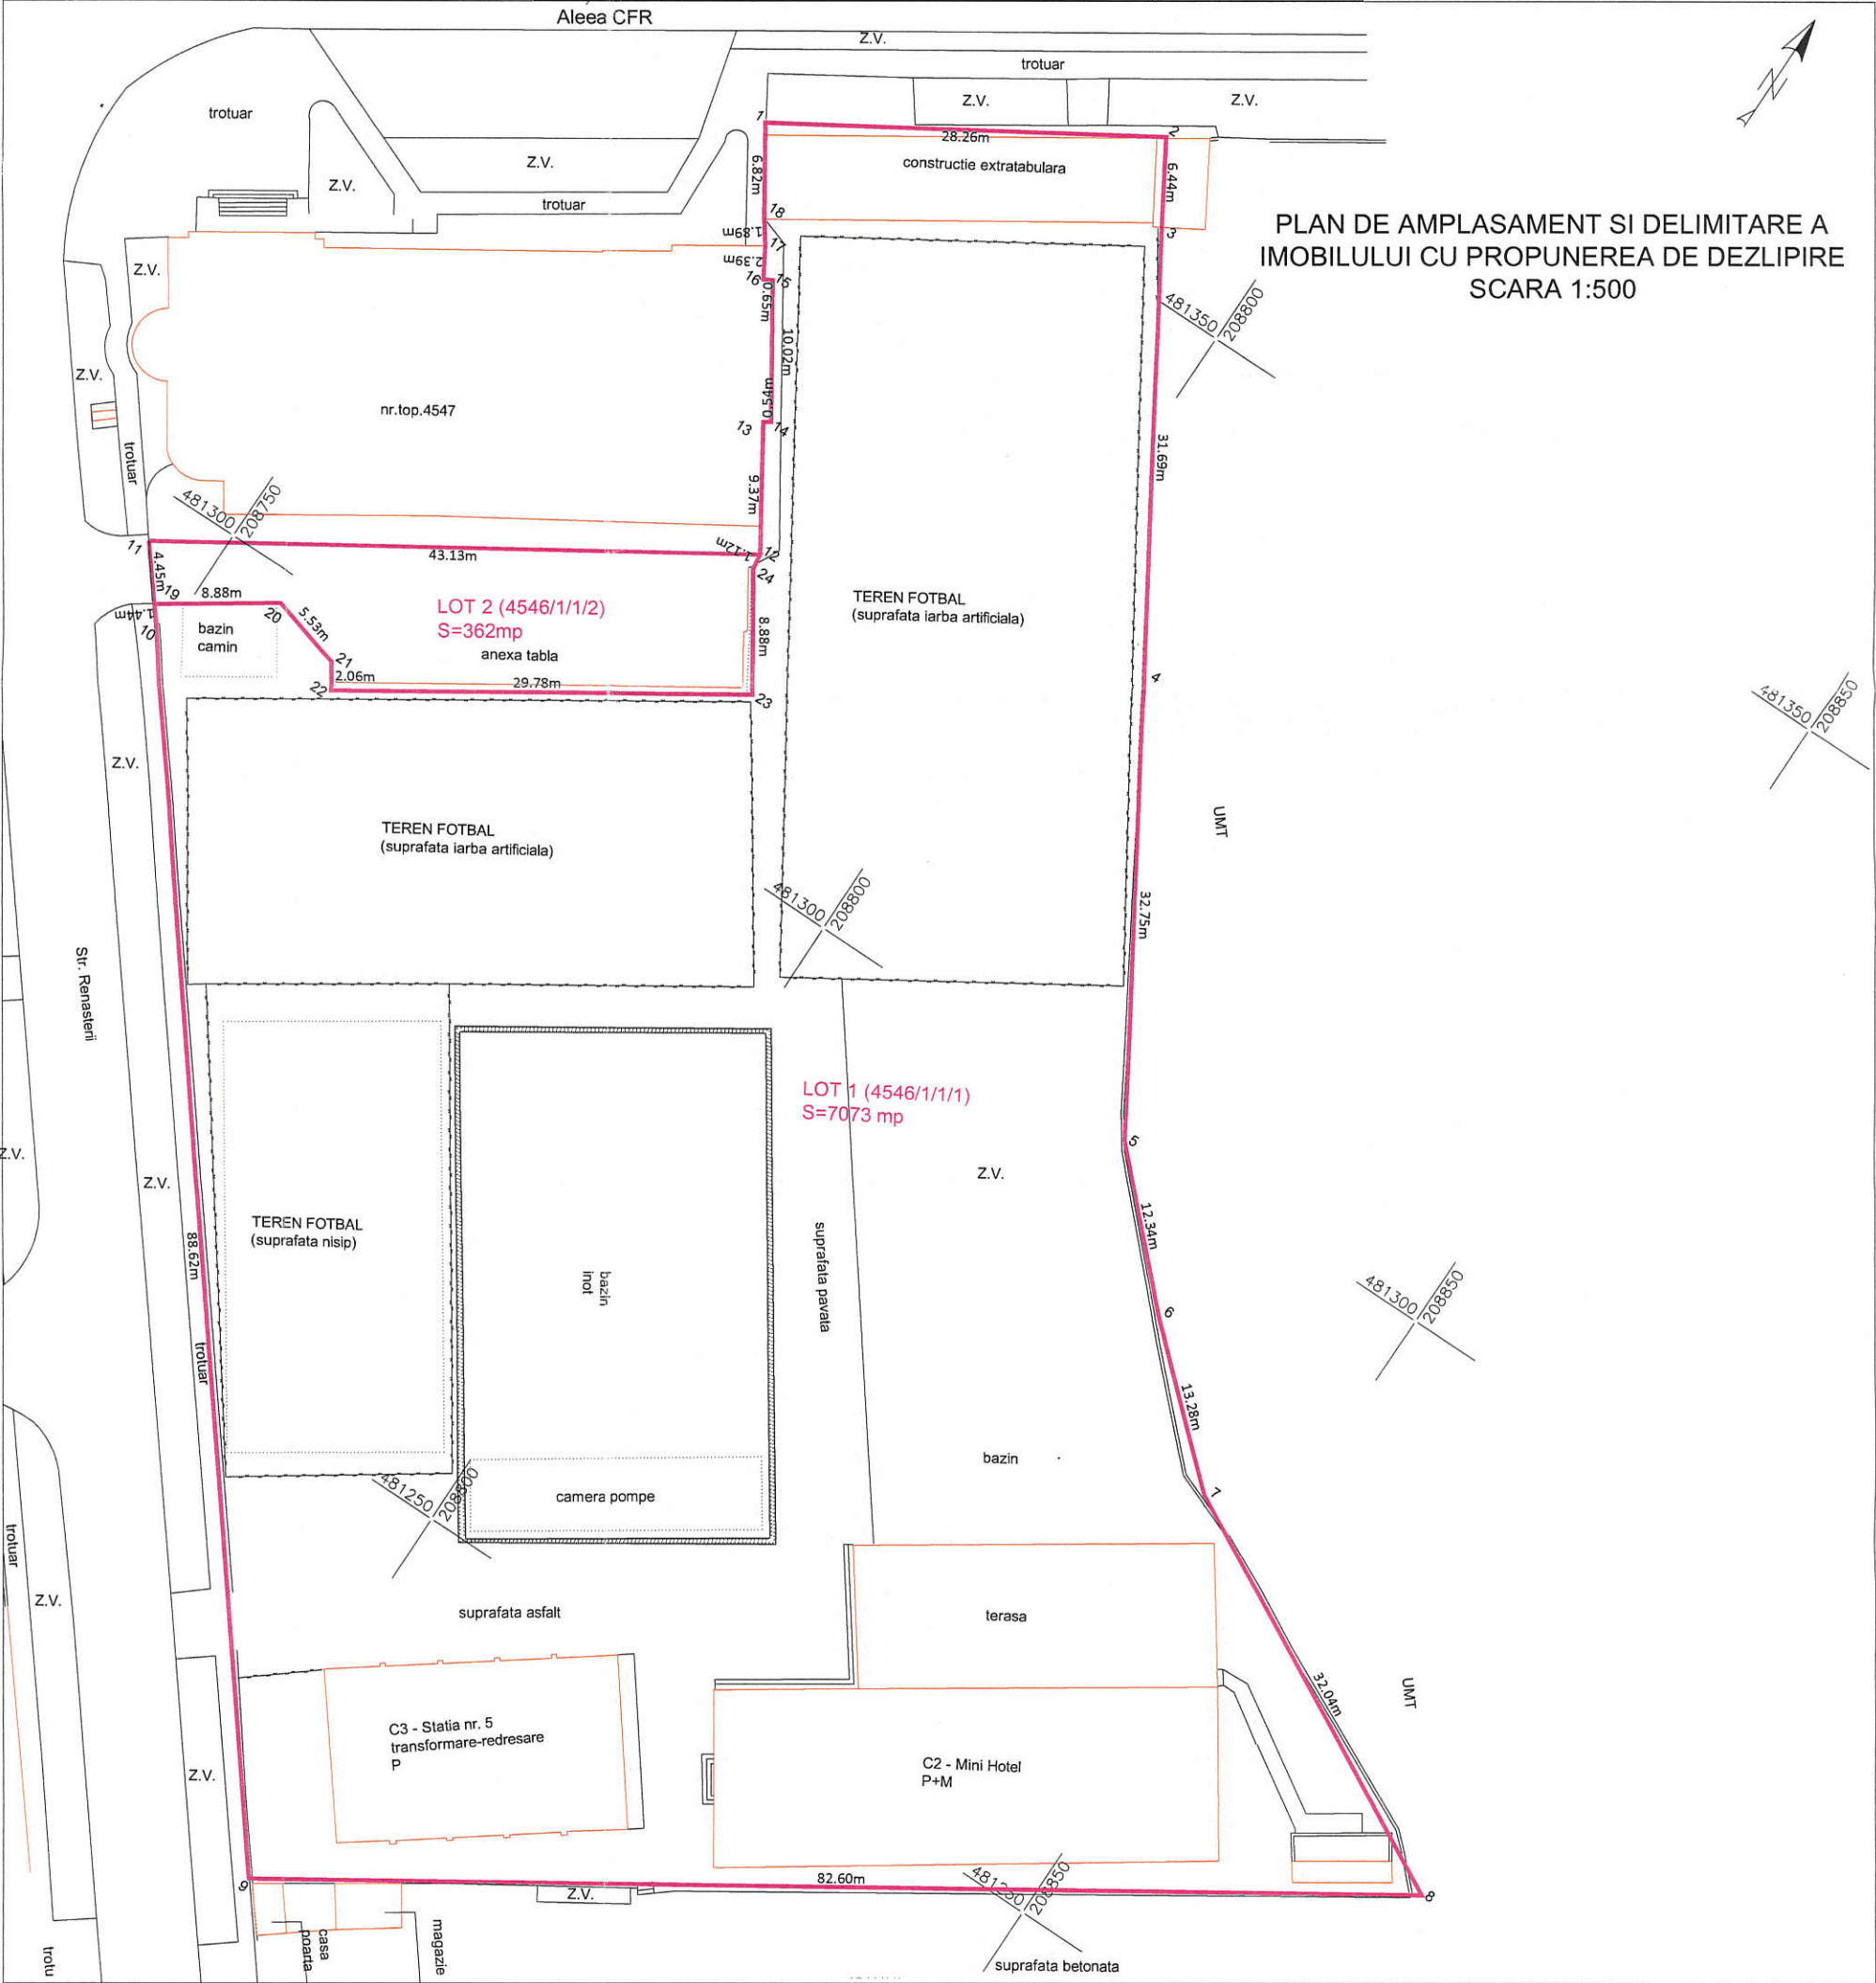

Nr. cadastral	Suprafata masurata(mp)	Adresa imobilului	
407468	7435	intravilan, Str Renaşterii. Nr.28, Loc. Timișoara, Jud. Timiș	
Cartea Funciara nr.	407468	UAT	TIMIȘOARA

Tabel de miscare parcelara pentru dezlipire imobil

Situatia actuală (inainte de dezlipire)				Situatia viitoare (dupa dezlipire)			
Nr. cad.	Suprafata CF(mp)	Categoria de folosintă	Descrierea imobilului	Nr. cad. nou	Suprafata CF(mp)	Categoria de folosintă	Descrierea imobilului
407468	7435	Cc	Curți construcții intravilan in Str Renaşterii nr.28 cu constructiile: C2 - minihotel in regim P+M C3 - stație transformare-redresare nr 5 in regim parter	LOT 1 444703	7073	Cc	Curți construcții intravilan in Str Renaşterii nr.28 cu constructiile: C2 - minihotel in regim P+M C3 - stație transformare-redresare nr 5 in regim parter
				LOT 2 444704	362	Cc	Curți construcții in Str Renaşterii nr.28
Total	7435	-			7435	-	