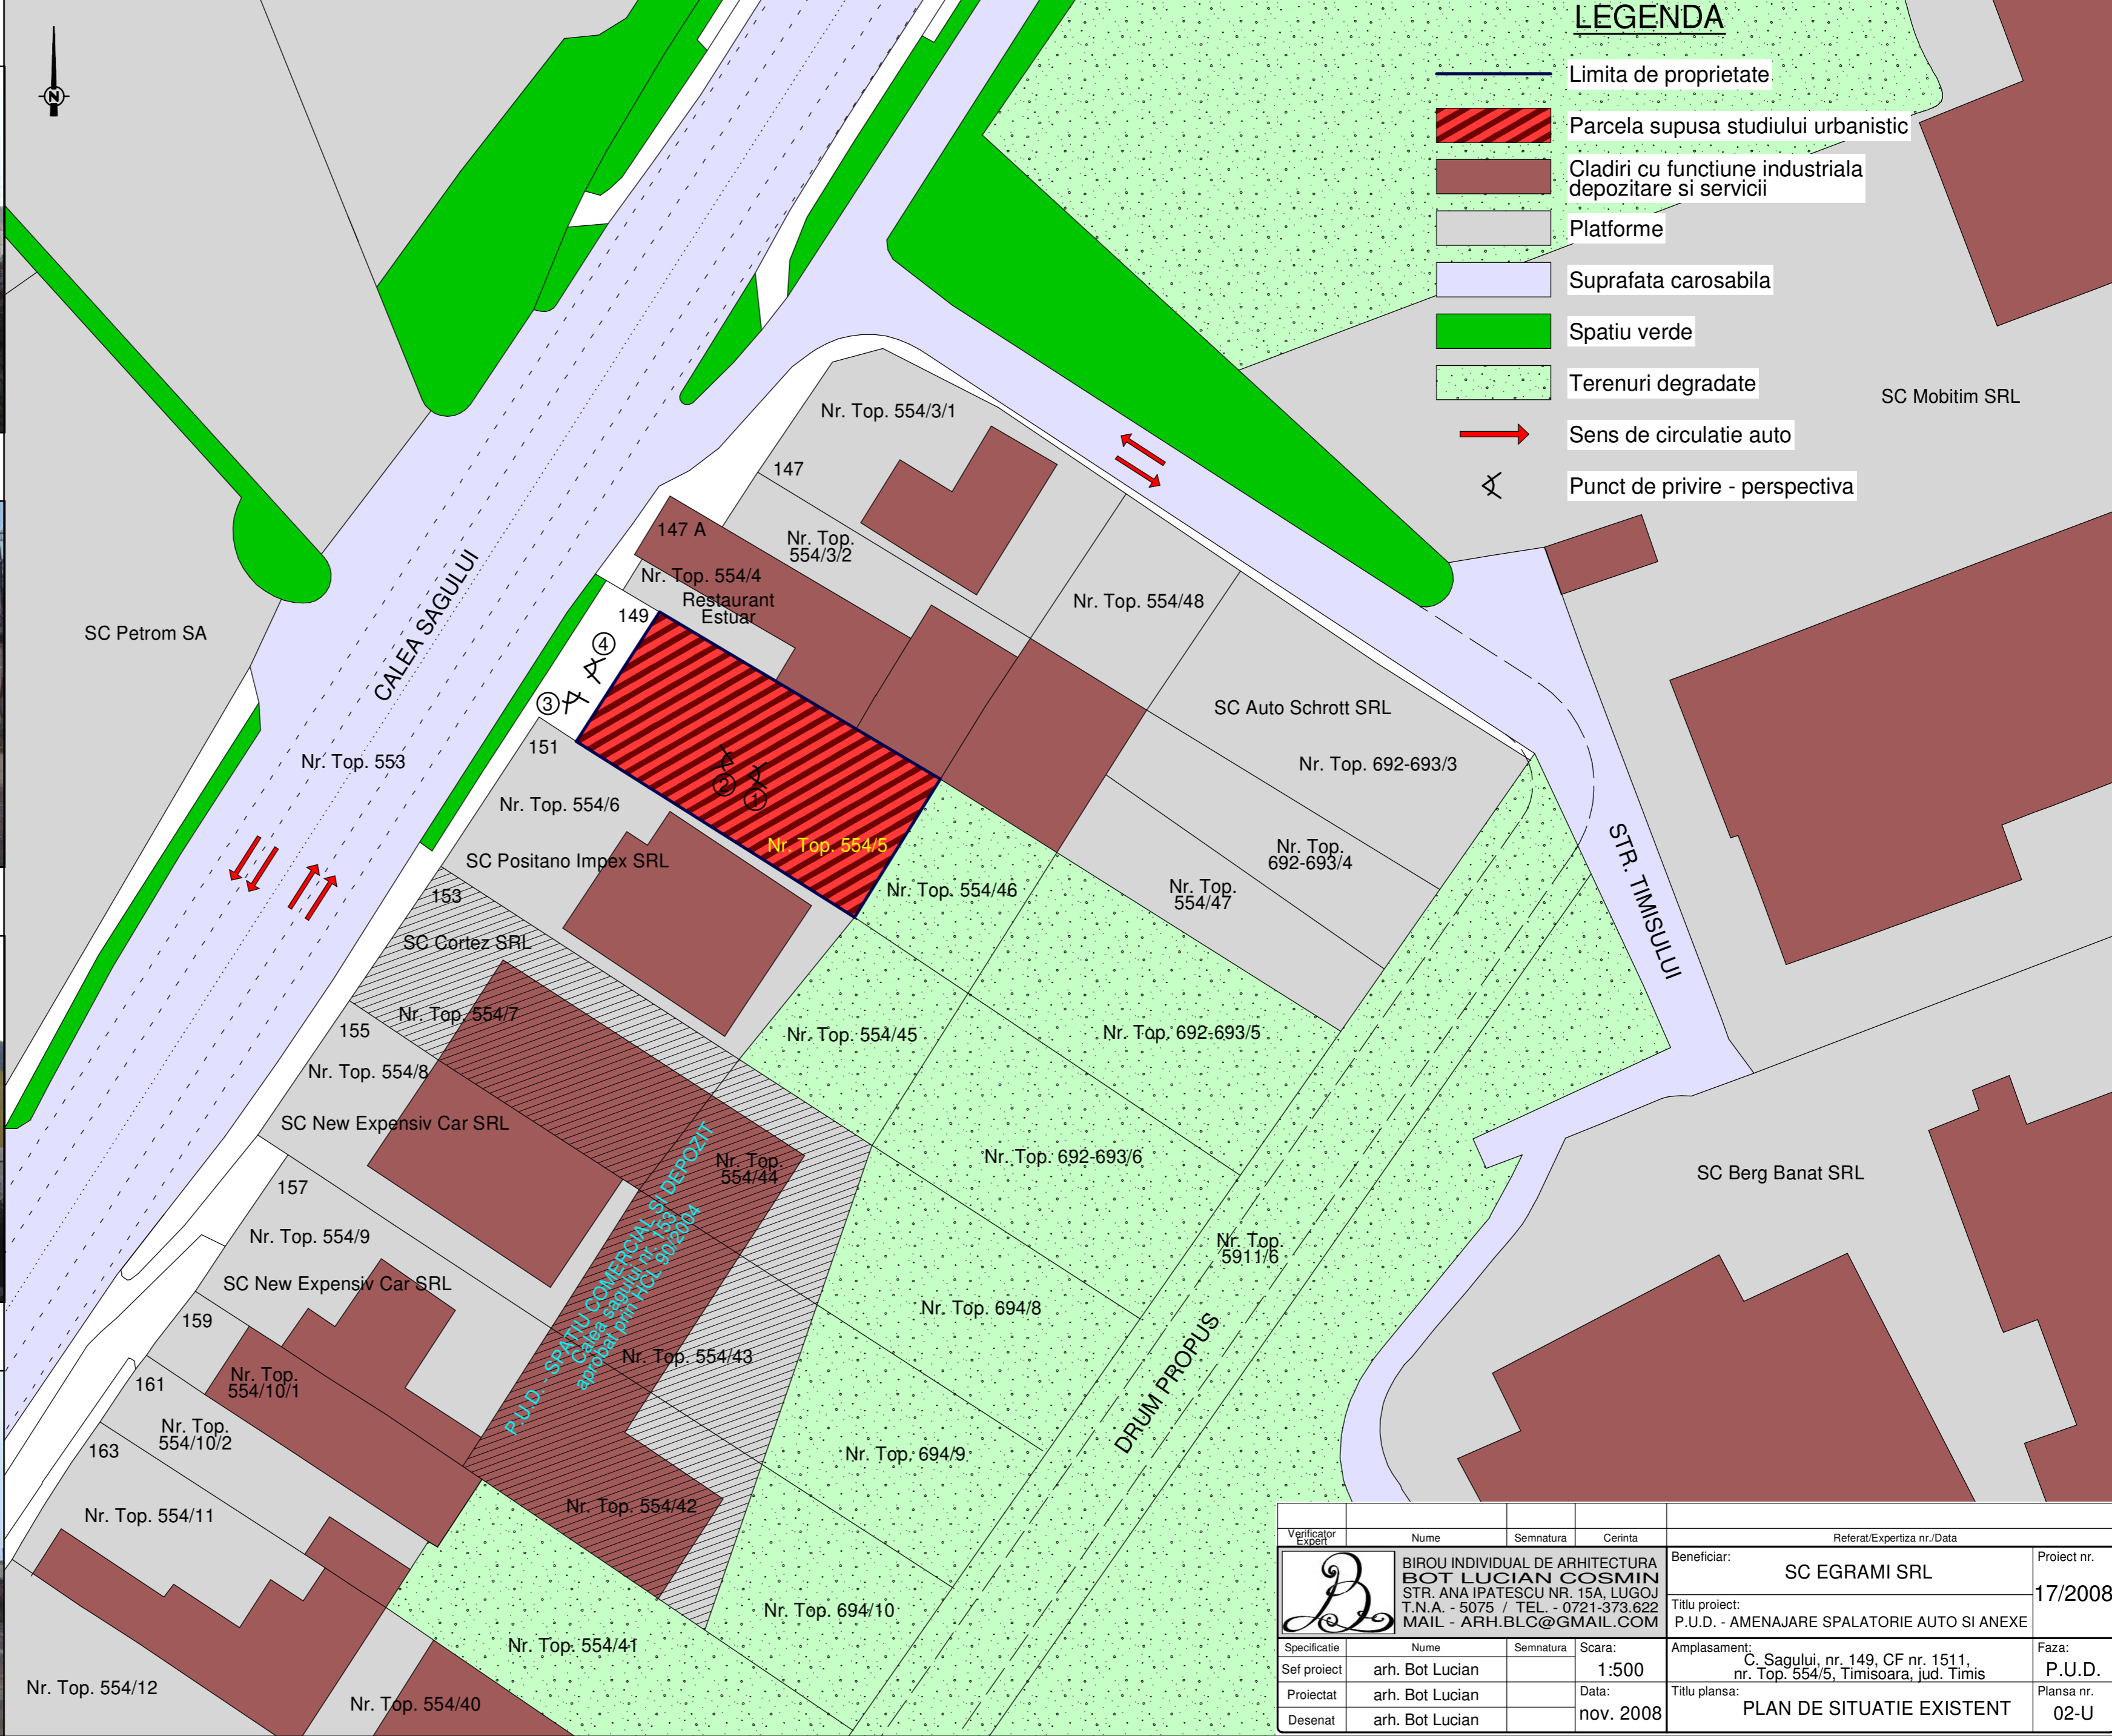

P.U.D. - AMENAJARE SPALATORIE AUTO SI ANEXE - CALEA SAGULUI NR. 149

LEGENDA

- Limita de proprietate
- Parcela supusa studiului urbanistic
- Cladiri cu functiune industrialia depozitare si servicii
- Platforme
- Suprafata carosabila
- Spatiu verde
- Terenuri degradate
- Sens de circulatie auto
- Punct de privire - perspectiva

Verificator Expert	Nume	Semnatura	Cerinta	Referat/Expertiza nr./Data			
	BIROU INDIVIDUAL DE ARHITECTURA BOT LUCIAN COSMIN STR. ANA IPATESCU NR. 15A, LUGOJ T.N.A. - 5075 / TEL. - 0721-373.622 MAIL - ARH.BLC@GMAIL.COM			Beneficiar:	SC EGRAMI SRL	Proiect nr.	17/2008
	Titlu proiect: P.U.D. - AMENAJARE SPALATORIE AUTO SI ANEXE			Amplasament:	C. Sagului, nr. 149, CF nr. 1511, nr. Top. 554/5, Timisoara, jud. Timis	Faza:	P.U.D.
Specificatie	Nume	Semnatura	Scara:	Titlu plansa:		Plansa nr.	
Sef proiect	arh. Bot Lucian		1:500	PLAN DE SITUATIE EXISTENT		02-U	
Proiectat	arh. Bot Lucian		Data:				
Desenat	arh. Bot Lucian		nov. 2008				