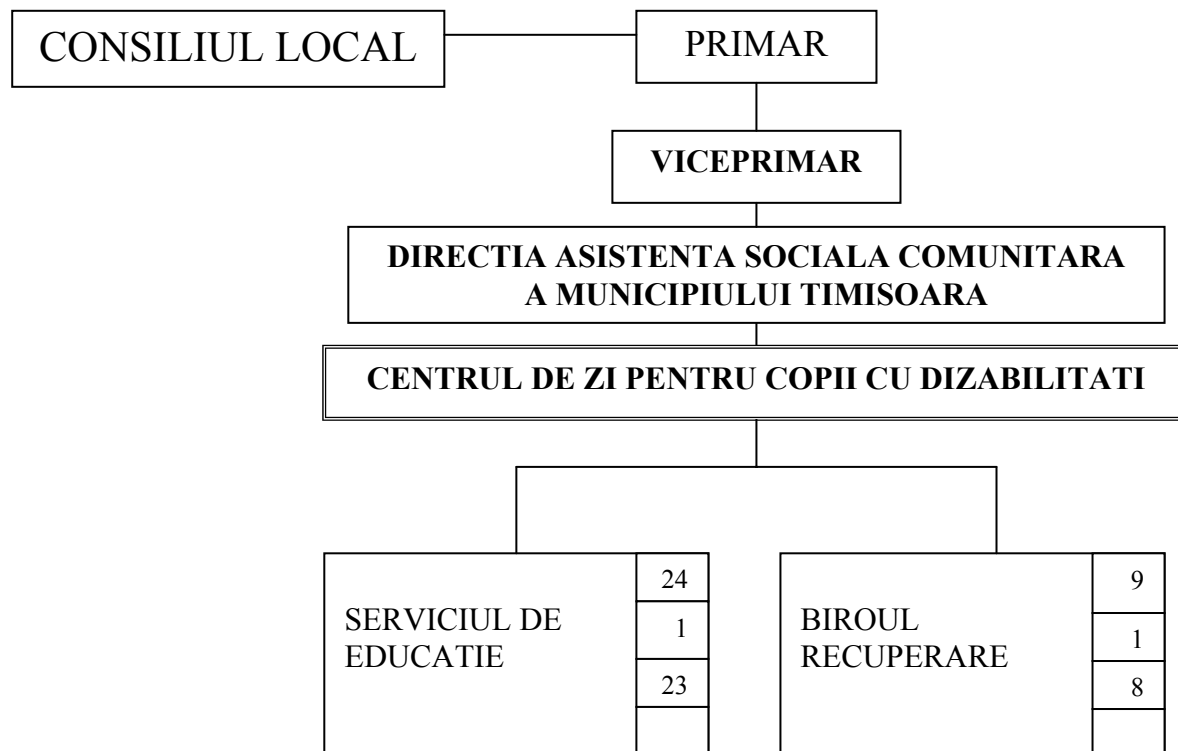

APROBAT  
PRIMAR  
Dr.Ing.GHEORGHE CIUHANDU

ANEXA NR.1 la HCL nr \_\_\_\_\_ / \_\_\_\_\_

TOTAL POSTURI	33
Din care	
- de conducere	2
- de executie	31
- de deservire	0