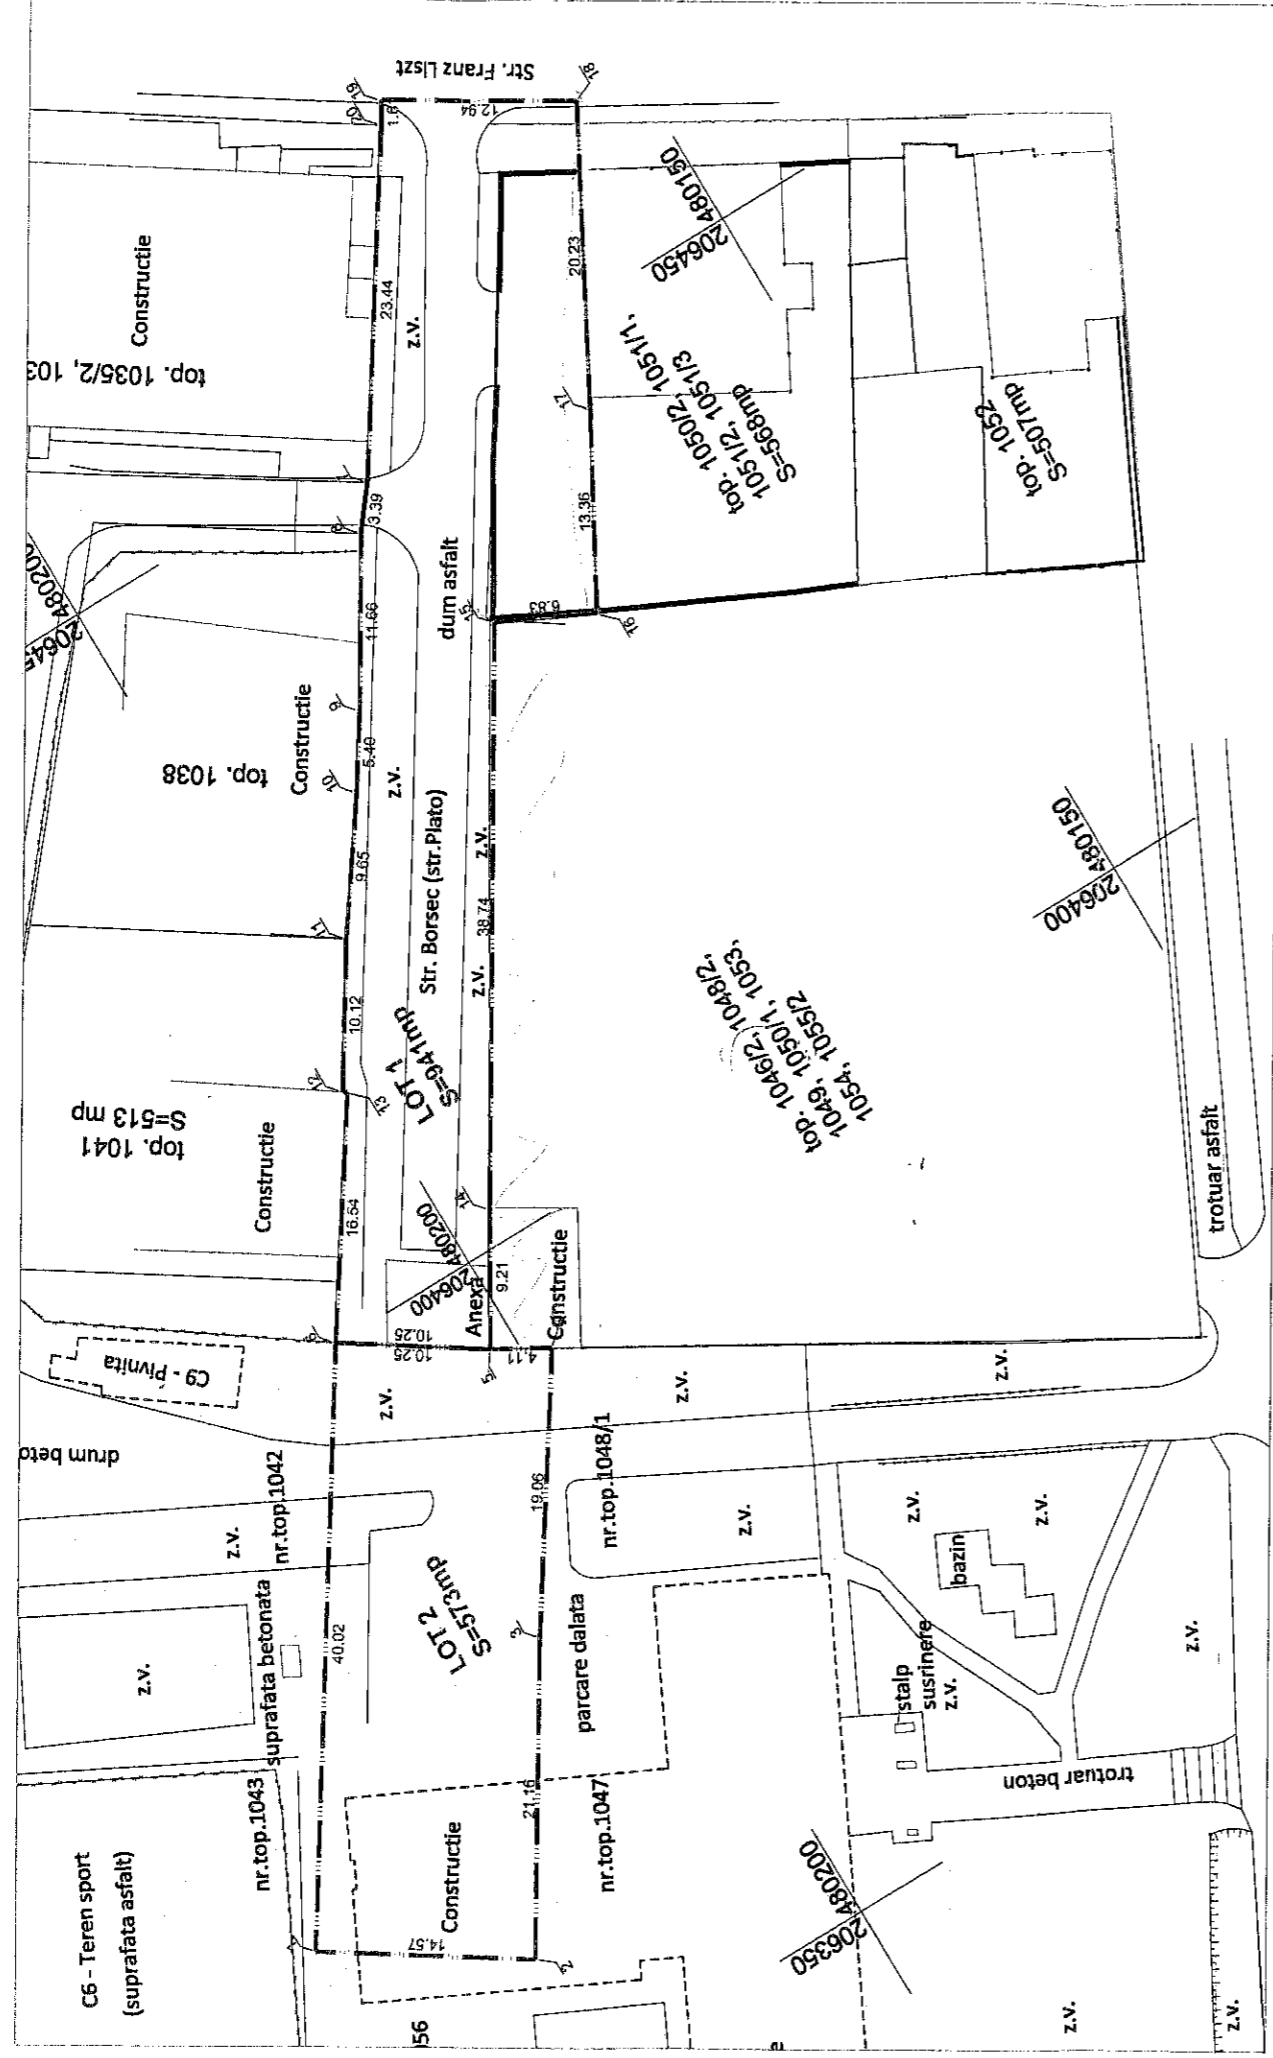

Nr. cadastral	Suprafata masurata(mp)	Adresa imobilului
428383	1514	Str. Plato, Loc. Timisoara
Cartea Funciara nr.	428383	UAT
		Timisoara

**PLAN DE AMPLASAMENT SI DELIMITARE A IMOBILULUI CU
PROPUNEREA DE DEZLIPIRE
SCARA 1:500**

Tabel de miscare parcelara pentru dezlipire imobil

Situatia actuala (inainte de dezlipire)		Situatia viitoare (dupa dezlipire)				
Nr. cad.	Suprafata CF(mp)	Descrierea imobilului	Nr. cad. nou	Suprafata CF(mp)	Categoria de folosinta	Descrierea imobilului
428383	1514	Drum intravilan - str. Plato	445385	941	Dr	Drum intravilan - str. Plato
Total	1514	-	445386	573	Dr	Drum intravilan - str. Plato
				1514	-	