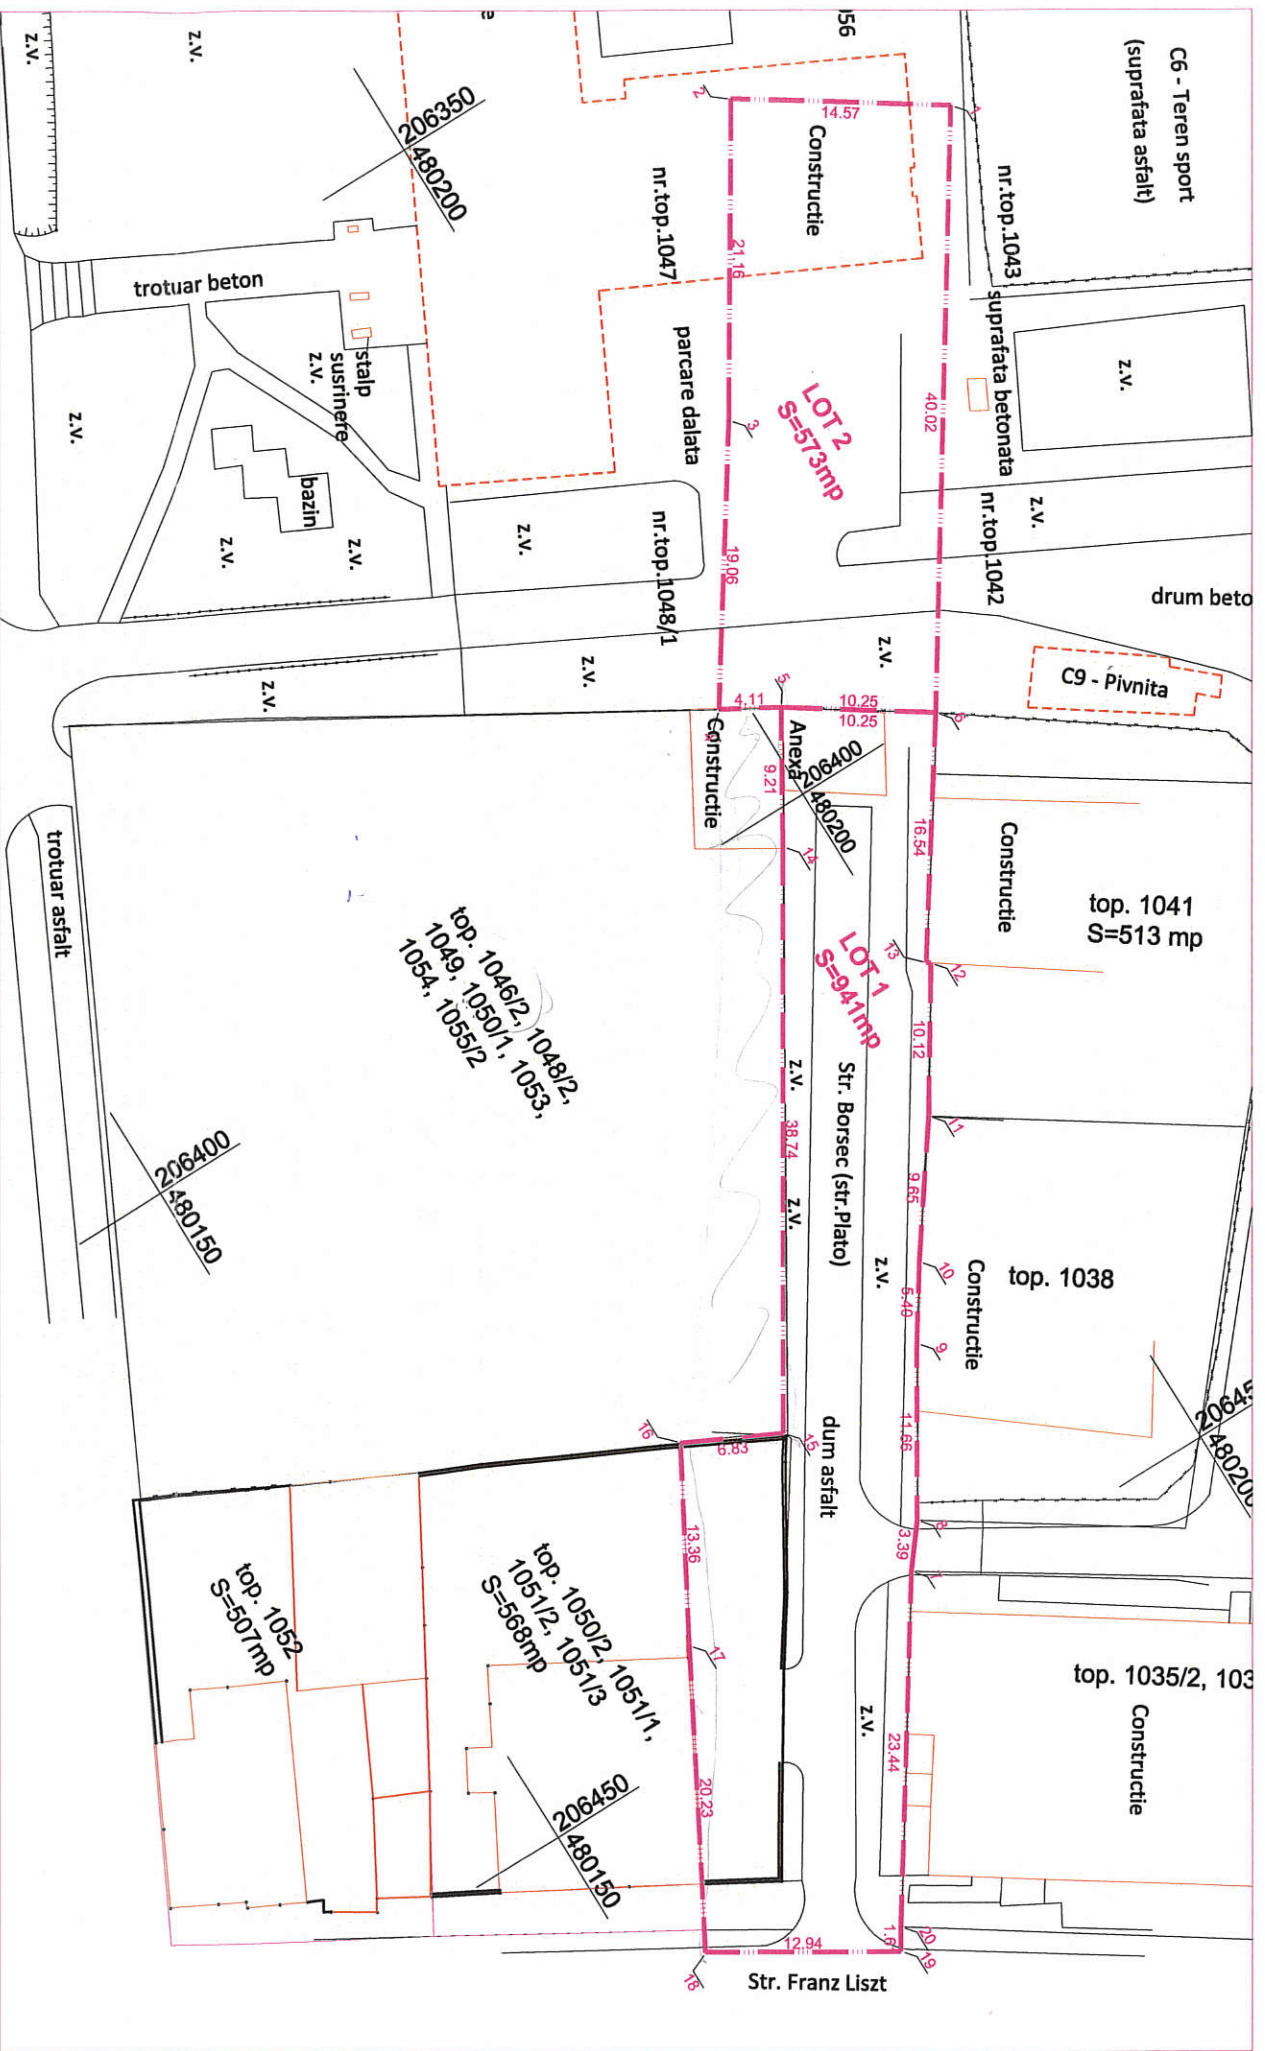

Nr. cadastral	Suprafata masurata(mp)	Adresa imobilului
428383	1514	Str.Plato, Loc. Timisoara
Cartea Funciara nr.	428383	UAT Timisoara

**PLAN DE AMPLSAMENT SI DELIMITARE A IMOBILULUI CU  
PROPUNEREA DE DEZLIPIRE  
SCARA 1:500**

Situatia actuala (inainte de dezlipire)				Situatia viitoare (dupa dezlipire)			
Nr. cad.	Suprafata CF(mp)	Categoria de folosinta	Descrierea imobilului	Nr. cad. nou	Suprafata CF(mp)	Categoria de folosinta	Descrierea imobilului
428383	1514	Dr	Drum intravilan - str. Plato	LOT 1	941	Dr	Drum intravilan - str. Plato
				LOT 2	573	Dr	Drum intravilan - str. Plato
<b>Total</b>	<b>1514</b>	-	-		<b>1514</b>	-	-

Tabel de miscare parcelara pentru dezlipire imobil

**Executant,**  
**S.C. BLACK LIGHT S.R.L.**  
**ing.Loredana BEZNOȘZKA**

Parafa,

12 SEP. 2017