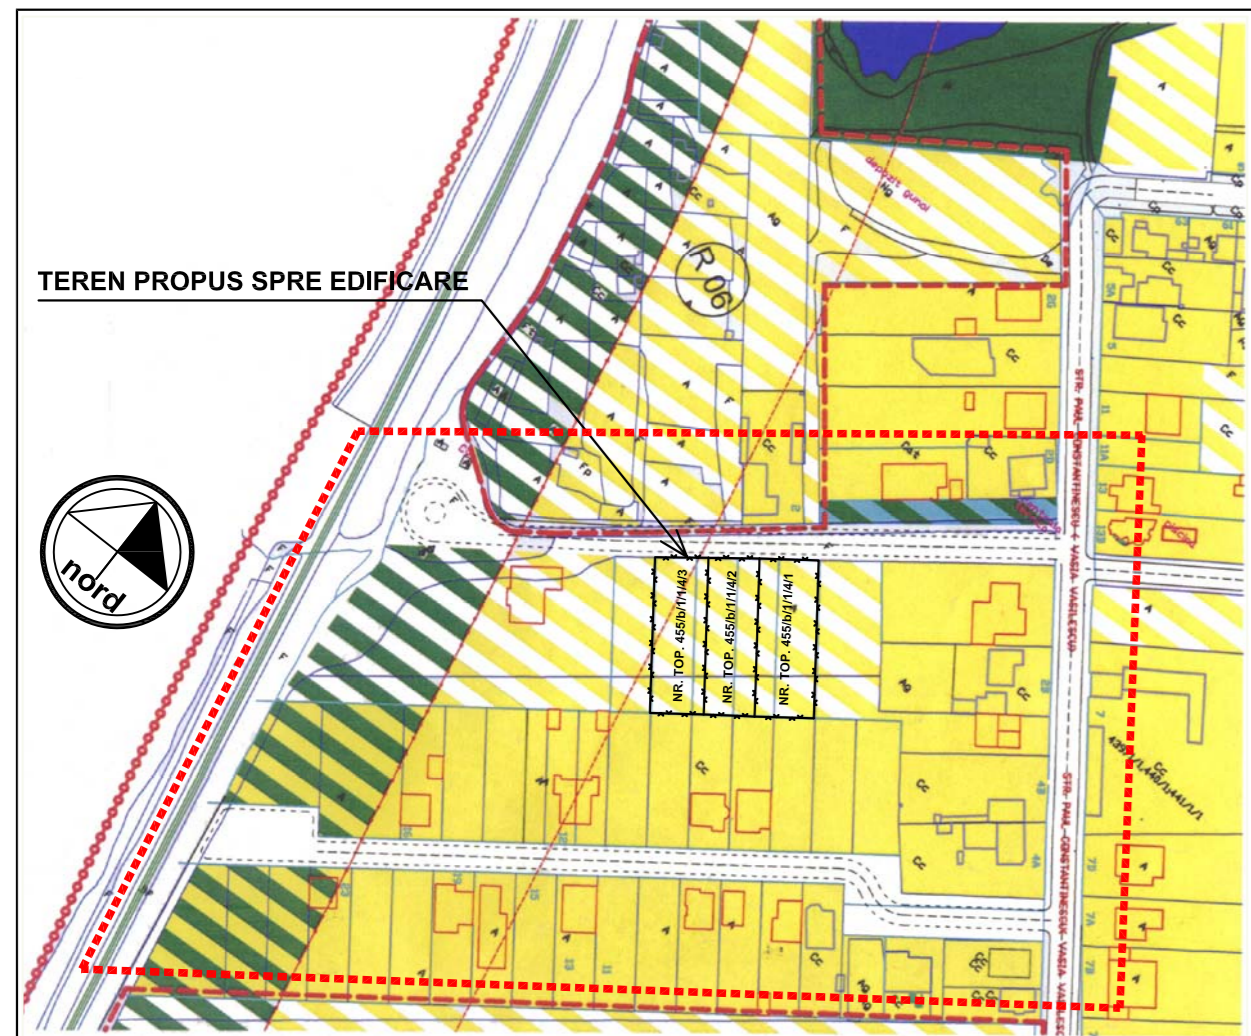

EXTRAS DIN P.U.G. TIMIȘOARA REGLEMĂTĂRI URBANISTICE

EXTRAS DIN P.U.Z. - STR. VASIA VASILESCU APROBAT PRIN H.C.L. 184/29.07.2003 - PLANȘA : REGLEMĂTĂRI URBANISTICE

LEGENDA :

PLAN URBANISTIC ZONAL

ZONĂ LOCUINȚE COLECTIVE
MUNICIPIUL TIMIȘOARA, STRADA LAURENȚIU NICOARĂ
C.F. NR. 5149-FREIDORF, C.F. NR. 5074-FREIDORF
NR. TOP. 455b/1/1/4/1, 455b/1/1/4/2 și 455b/1/1/4/3

ÎNCADRAREA ÎN TERITORIU

PLAN ÎNCADRARE ÎN ZONĂ ȘI ORTOFOTO

PROIECTANT GENERAL		BENEFICIARI		PROIECT NR.
modulus arhitect		IRIMIEȘ GHEORGHE și soția IRIMIEȘ SIMONA LUCIA		110/2009
300192 Timișoara str. Filaret barbu nr.8/a, scara a, ap.2 C.U.I. R 16206091 / J 35/581/2004		MUNICIPIUL TIMIȘOARA, STRADA LAURENȚIU NICOARĂ C.F. NR. 5149-FREIDORF, C.F. NR. 5074-FREIDORF NR. TOP. 455b/1/1/4/1, 455b/1/1/4/2 și 455b/1/1/4/3		FAZA P.U.Z.
ȘEF PROIECT	arh. BOGDAN ALBU	SEMĂNĂTOR	grafică 1:1000	08/2010
REDACTAT	arh. BOGDAN ALBU	DATA	08/2010	INCADRAREA ÎN TERITORIU
VERIFICAT	arh. ALIDEIA SUCIU			01-U