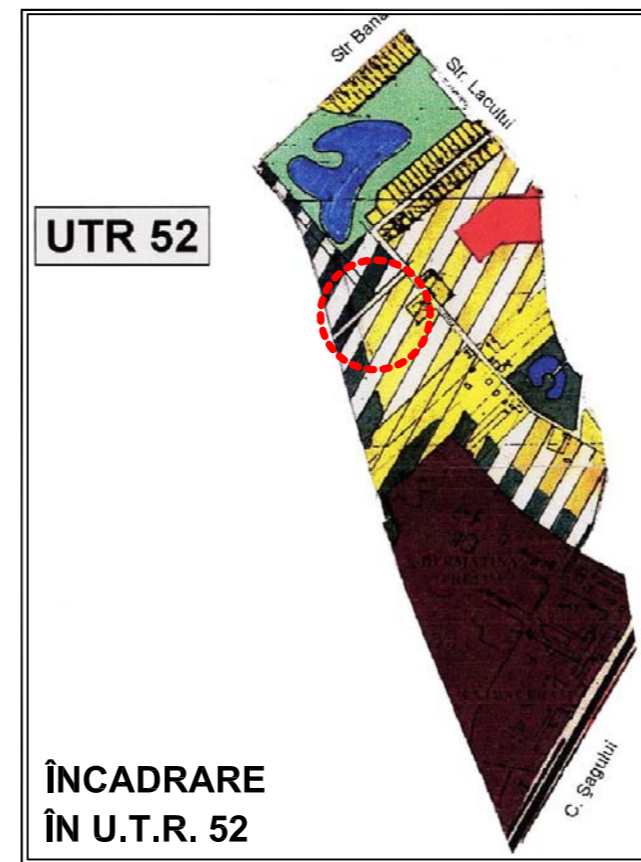

EXTRAS DIN P.U.G. TIMIȘOARA REGLEMĂTĂRI URBANISTICE

EXTRAS DIN P.U.Z. - STR. VASIA VASILESCU APROBAT PRIN H.C.L. 184/29.07.2003 - PLANȘA : REGLEMĂTĂRI URBANISTICE

LEGENDA :

PLAN URBANISTIC ZONAL

ZONĂ LOCUINȚE COLECTIVE
MUNICIPIUL TIMIȘOARA, STRADA LAURENȚIU NICOARĂ
C.F. NR. 5149-FREIDORF, C.F. NR. 5074-FREIDORF
NR. TOP. 455b/1/1/4/1, 455b/1/1/4/2 și 455b/1/1/4/3