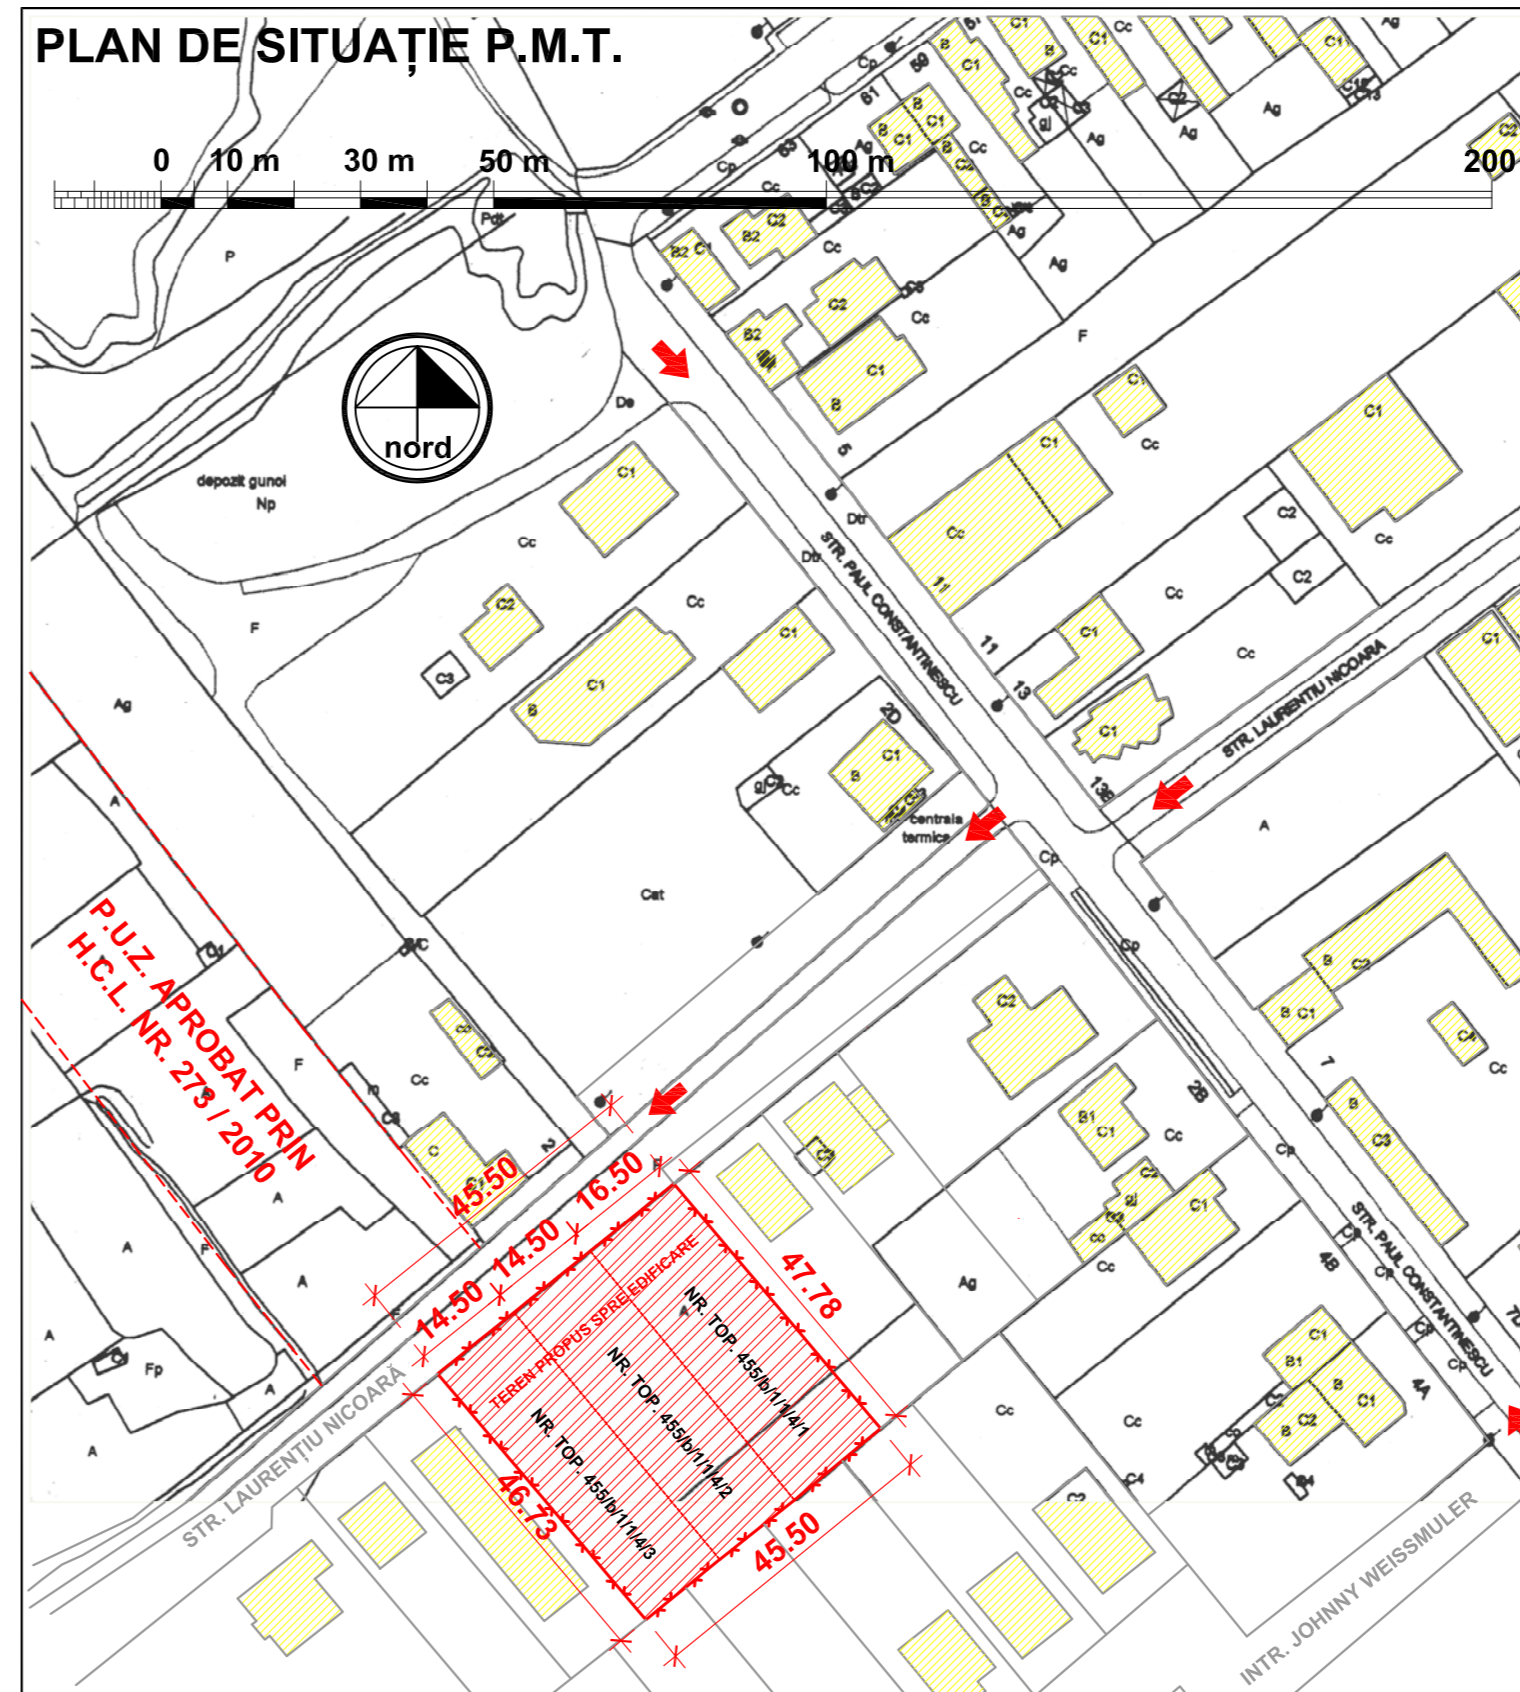

EXTRAS DIN P.U.G. TIMIȘOARA REGLEMĂTĂRI URBANISTICE

EXTRAS DIN P.U.Z. - STR. VASIA VASILESCU APROBAT PRIN H.C.L. 184/29.07.2003 - PLANȘA : REGLEMĂTĂRI URBANISTICE

LEGENDA :

PLAN URBANISTIC ZONAL

ZONĂ LOCUINȚE COLECTIVE
MUNICIPIUL TIMIȘOARA, STRADA LAURENȚIU NICOARĂ
C.F. NR. 5149-FREIDORF, C.F. NR. 5074-FREIDORF
NR. TOP. 455b/1/1/4/1, 455b/1/1/4/2 și 455b/1/1/4/3

ÎNCADRAREA ÎN TERITORIU

PLAN ÎNCADRARE ÎN ZONĂ ȘI ORTOFOTO

PROIECTANT GENERAL		BENEFICIARI		PROIECT NR.
modulus arhitect		IRIMIEȘ GHEORGHE și soția IRIMIEȘ SIMONA LUCIA		110/2009
300192 Timișoara str. Filaret barbu nr.8/a, scara a, ap.2 C.U.I. R 16206091 / J 35/581/2004		MUNICIPIUL TIMIȘOARA, STRADA LAURENȚIU NICOARĂ C.F. NR. 5149-FREIDORF, C.F. NR. 5074-FREIDORF NR. TOP. 455b/1/1/4/1, 455b/1/1/4/2 și 455b/1/1/4/3		FAZA P.U.Z.
ȘEF PROIECT	arh. BOGDAN ALBU	SEMĂNĂTOR	grafică 1:1000	08/2010
REDACTAT	arh. BOGDAN ALBU	DATA	08/2010	INCADRAREA ÎN TERITORIU
VERIFICAT	arh. ALIDEIA SUCIU			01-U