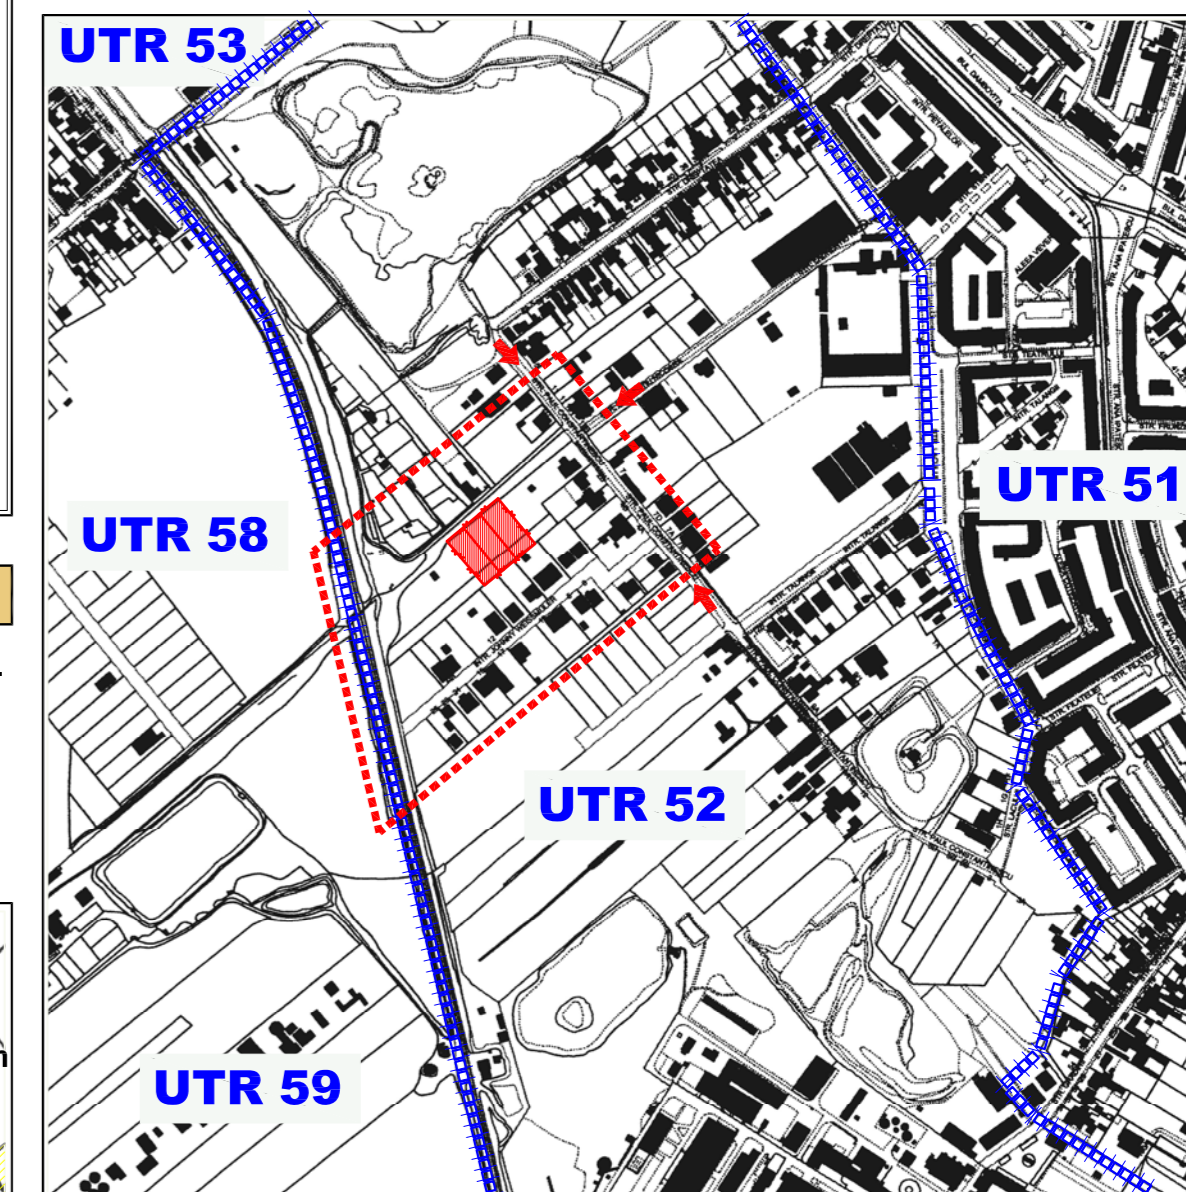

EXTRAS DIN P.U.G. TIMIȘOARA REGLEMĂTĂRI URBANISTICE

EXTRAS DIN P.U.Z. - STR. VASIA VASILESCU APROBAT PRIN H.C.L. 184/29.07.2003 - PLANȘA : REGLEMĂTĂRI URBANISTICE

LEGENDA :

PLAN URBANISTIC ZONAL

ZONĂ LOCUINȚE COLECTIVE
MUNICIPIUL TIMIȘOARA, STRADA LAURENȚIU NICOARĂ
C.F. NR. 5149-FREIDORF, C.F. NR. 5074-FREIDORF
NR. TOP. 455b/1/1/4/1, 455b/1/1/4/2 și 455b/1/1/4/3

ÎNCADRAREA ÎN TERITORIU

PLAN ÎNCADRARE ÎN ZONĂ ȘI ORTOFOTO

PROIECTANT GENERAL		BENEFICIARI		PROIECT NR.
modulus arhitect		IRIMIEȘ GHEORGHE și soția IRIMIEȘ SIMONA LUCIA		110/2009
300192 Timișoara str. Filaret barbu nr.8/a, scara a, ap.2 C.U.I. R 16206091 / J 35/581/2004		MUNICIPIUL TIMIȘOARA, STRADA LAURENȚIU NICOARĂ C.F. NR. 5149-FREIDORF, C.F. NR. 5074-FREIDORF NR. TOP. 455b/1/1/4/1, 455b/1/1/4/2 și 455b/1/1/4/3		FAZA P.U.Z.
ȘEF PROIECT	arh. BOGDAN ALBU	SEMĂNĂTOR	grafică 1:1000	08/2010
REDACTAT	arh. BOGDAN ALBU	DATA	08/2010	INCADRAREA ÎN TERITORIU
VERIFICAT	arh. ALIDEIA SUCIU			01-U