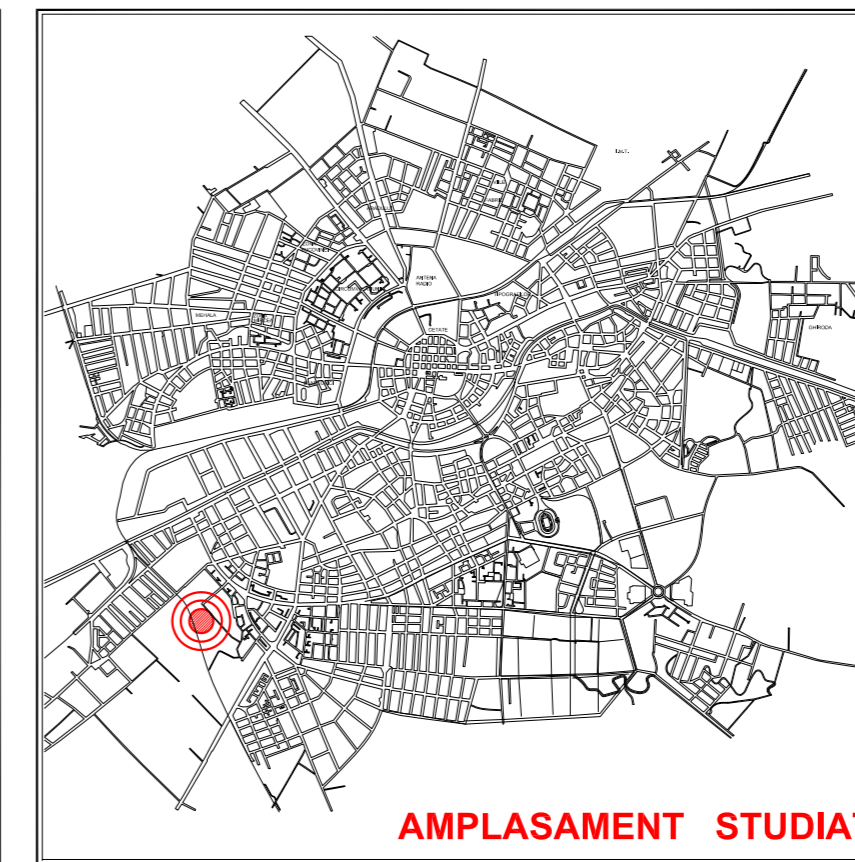

EXTRAS DIN P.U.G. TIMIȘOARA REGLEMĂTĂRI URBANISTICE

EXTRAS DIN P.U.Z. - STR. VASIA VASILESCU APROBAT PRIN H.C.L. 184/29.07.2003 - PLANȘA : REGLEMĂTĂRI URBANISTICE

LEGENDA :

PLAN URBANISTIC ZONAL

ZONĂ LOCUINȚE COLECTIVE
MUNICIPIUL TIMIȘOARA, STRADA LAURENȚIU NICOARĂ
C.F. NR. 5149-FREIDORF, C.F. NR. 5074-FREIDORF
NR. TOP. 455b/1/1/4/1, 455b/1/1/4/2 și 455b/1/1/4/3