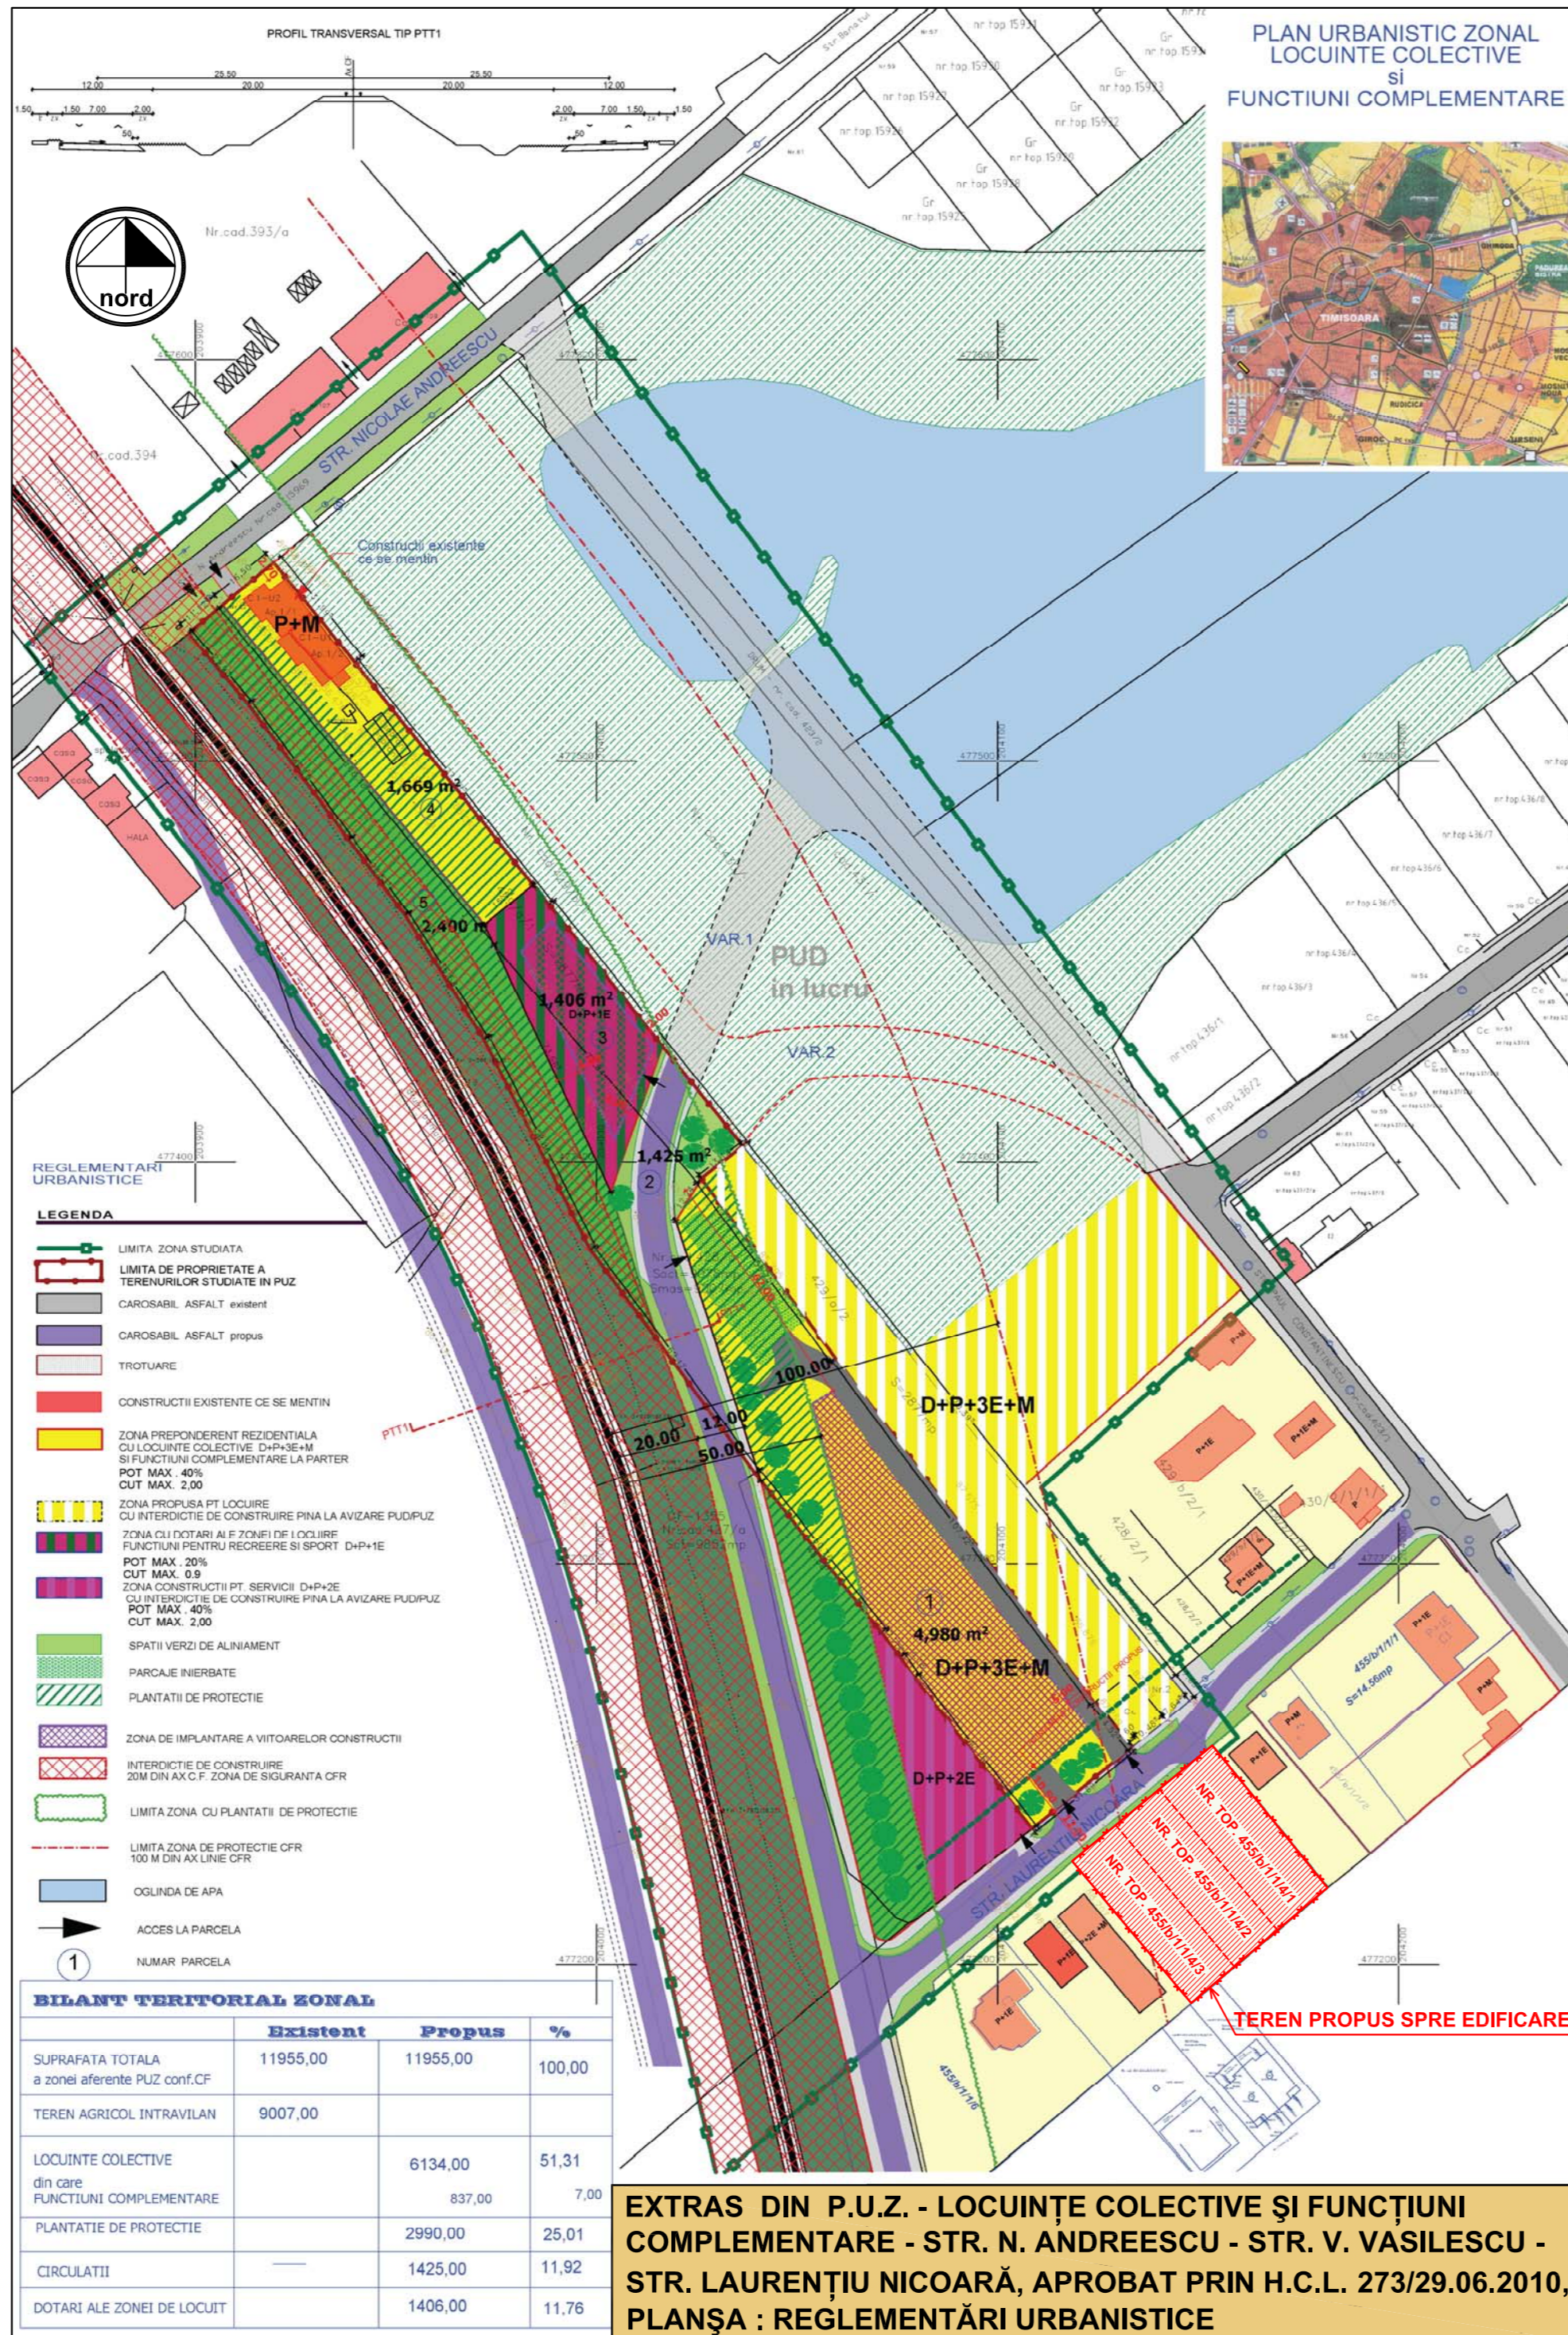

EXTRAS DIN P.U.G. TIMIȘOARA REGLEMĂTĂRI URBANISTICE

EXTRAS DIN P.U.Z. - STR. VASIA VASILESCU APROBAT PRIN H.C.L. 184/29.07.2003 - PLANȘA : REGLEMĂTĂRI URBANISTICE

LEGENDA :

PLAN URBANISTIC ZONAL

ZONĂ LOCUINȚE COLECTIVE
MUNICIPIUL TIMIȘOARA, STRADA LAURENȚIU NICOARĂ
C.F. NR. 5149-FREIDORF, C.F. NR. 5074-FREIDORF
NR. TOP. 455b/1/1/4/1, 455b/1/1/4/2 și 455b/1/1/4/3

ÎNCADRAREA ÎN TERITORIU

PLAN ÎNCADRARE ÎN ZONĂ ȘI ORTOFOTO

PROIECTANT GENERAL		BENEFICIARI		PROIECT NR.
modulus arhitect		IRIMIEȘ GHEORGHE și soția IRIMIEȘ SIMONA LUCIA		110/2009
300192 Timișoara str. Filaret barbu nr.8/a, scara a, ap.2 C.U.I. R 16206091 / J 35/581/2004		MUNICIPIUL TIMIȘOARA, STRADA LAURENȚIU NICOARĂ C.F. NR. 5149-FREIDORF, C.F. NR. 5074-FREIDORF NR. TOP. 455b/1/1/4/1, 455b/1/1/4/2 și 455b/1/1/4/3		FAZA P.U.Z.
ȘEF PROIECT	arh. BOGDAN ALBU	SEMĂNĂTOR	grafică 1:1000	08/2010
REDACTAT	arh. BOGDAN ALBU	DATA	08/2010	INCADRAREA ÎN TERITORIU
VERIFICAT	arh. ALIDEIA SUCIU			01-U