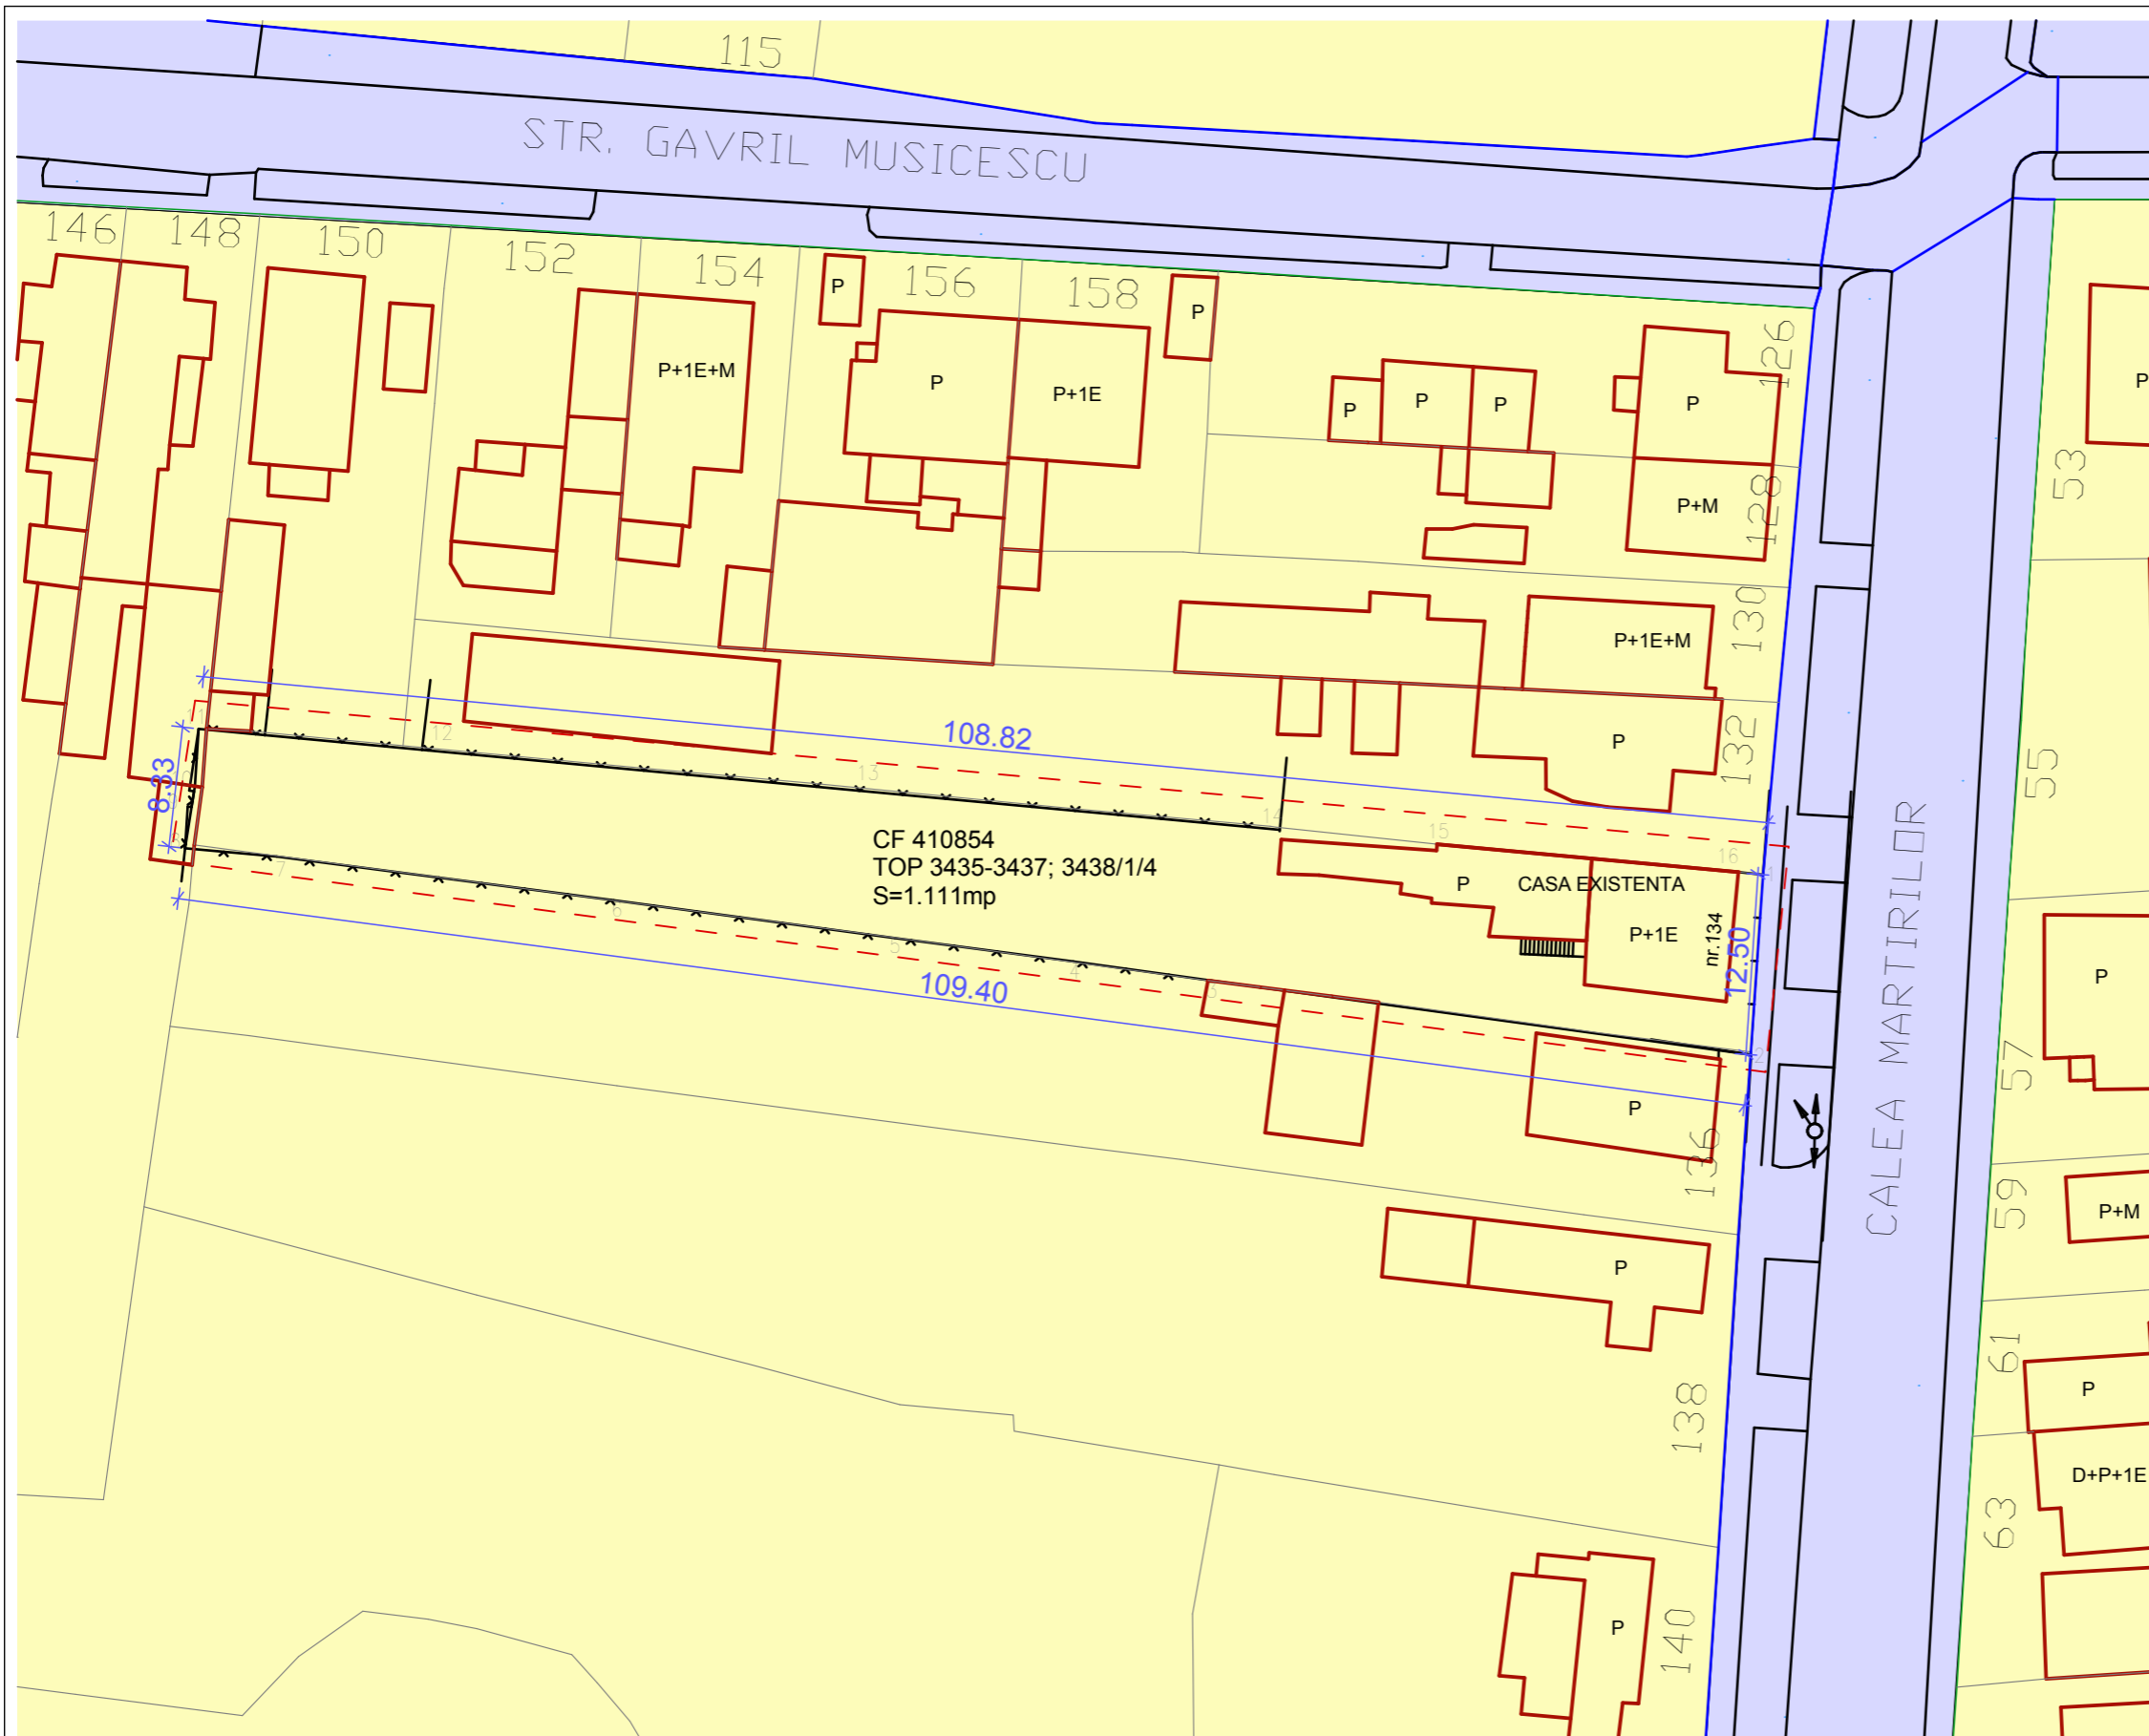

PLAN DE INCADRARE

LEGENDA:

- LIMITA TEREN STUDIAT IN P.U.D.
- LIMITA PARCELE CONFORM CF
- CONSTRUCTII EXISTENTE
- DRUMURI/ACCES
- TEREN PROPRIETATE PRIVATA, PERSOANE FIZICE SAU JURIDICE
- TEREN CE APARTINE DOMENIULUI PUBLIC DE INTERES LOCAL

Verificator				Proiect: P.U.D. - AMENAJARE SPALATORIE AUTO	Proiect nr.: 01/2009
		Timisoara B-dul Vasile Parvan nr.26 sc.B ap.3 CUI R15484804 ORC J35/1347/2003		Amplasament: TIMISOARA, CALEA MARTIRILOR, NR. 134	Faza: P.U.D.
				Beneficiar: VOICU IOAN SI VOICU MITA	Data: 02.2010
Sef Proiect	arh. Loredana Brihac	Scara:	Plansa:	SITUATIA JURIDICA	
Proiectant	arh. Loredana Brihac	1:500			
Desenat	des. Iulian Danilet			Plansa nr.:	