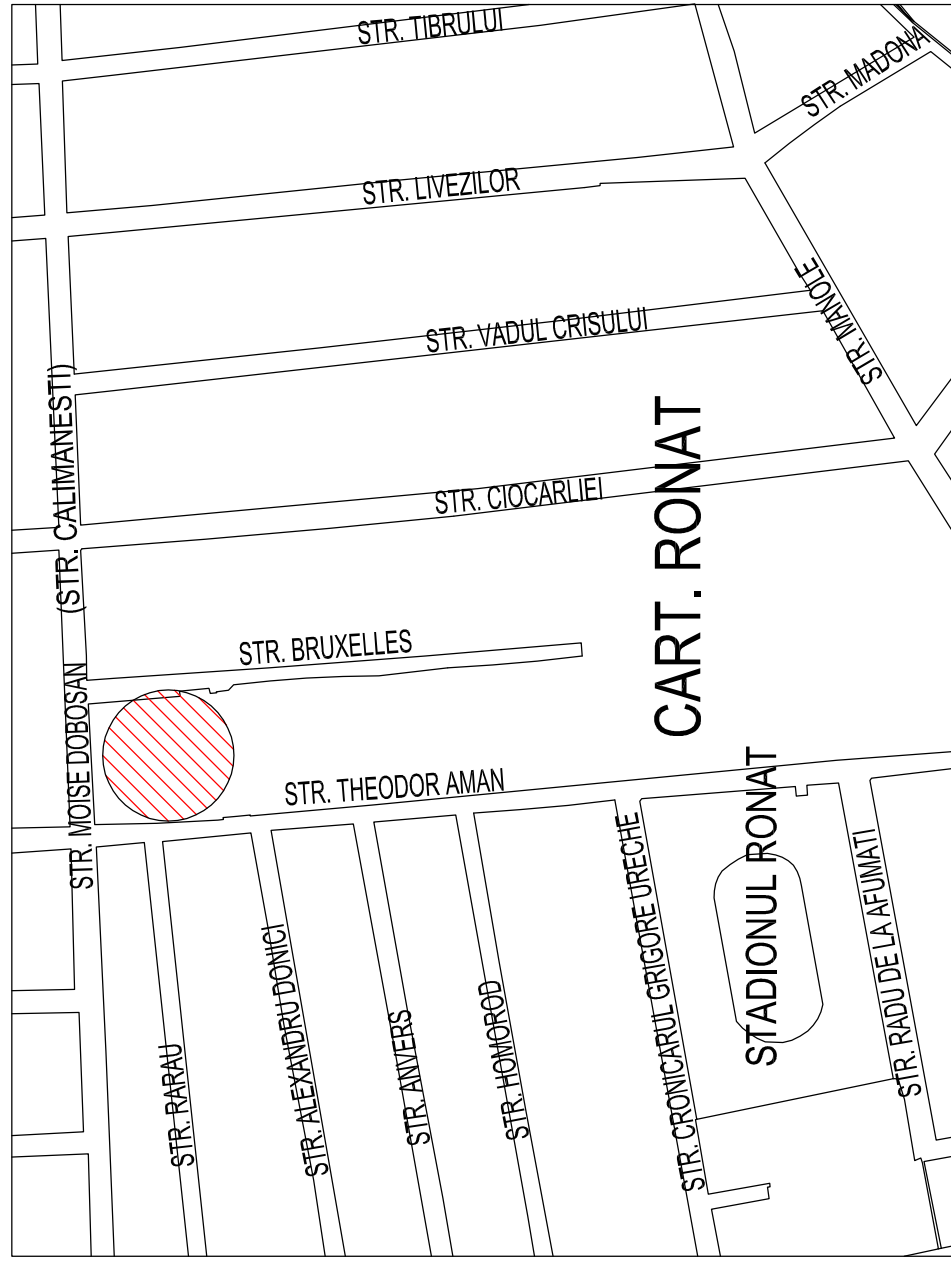

P.U.D. LOCUINTE COLECTIVE S/D+P+2E+Er

Str. Th. Aman - Str. Bruxelles, Timisoara

SITUATIA EXISTENTA

LEGENDA

PILOT TEAM proiectare pentru constructii		PROIECT: P.U.D. LOCUINTE COLECTIVE S/D+P+2E+Er beneficiar: SERBAN DORIAN RAZVAN amplasament: Timisoara, Str. Th. Aman 66-68 - Str. Bruxelles 15-17 denumire planşa:	numar proiect: 4.02/45/2008 data proiect: Martie 2008 fază: P.U.D. data: Martie 2008 numar planşa: 1
intocmit: Arh. Laura MARCULESCU desenat: Arh. Laura MARCULESCU verificat: Arh. Glad TUDORA	Str. Carpati nr. 15, Timisoara scara: 1:500	SITUATIA EXISTENTA	