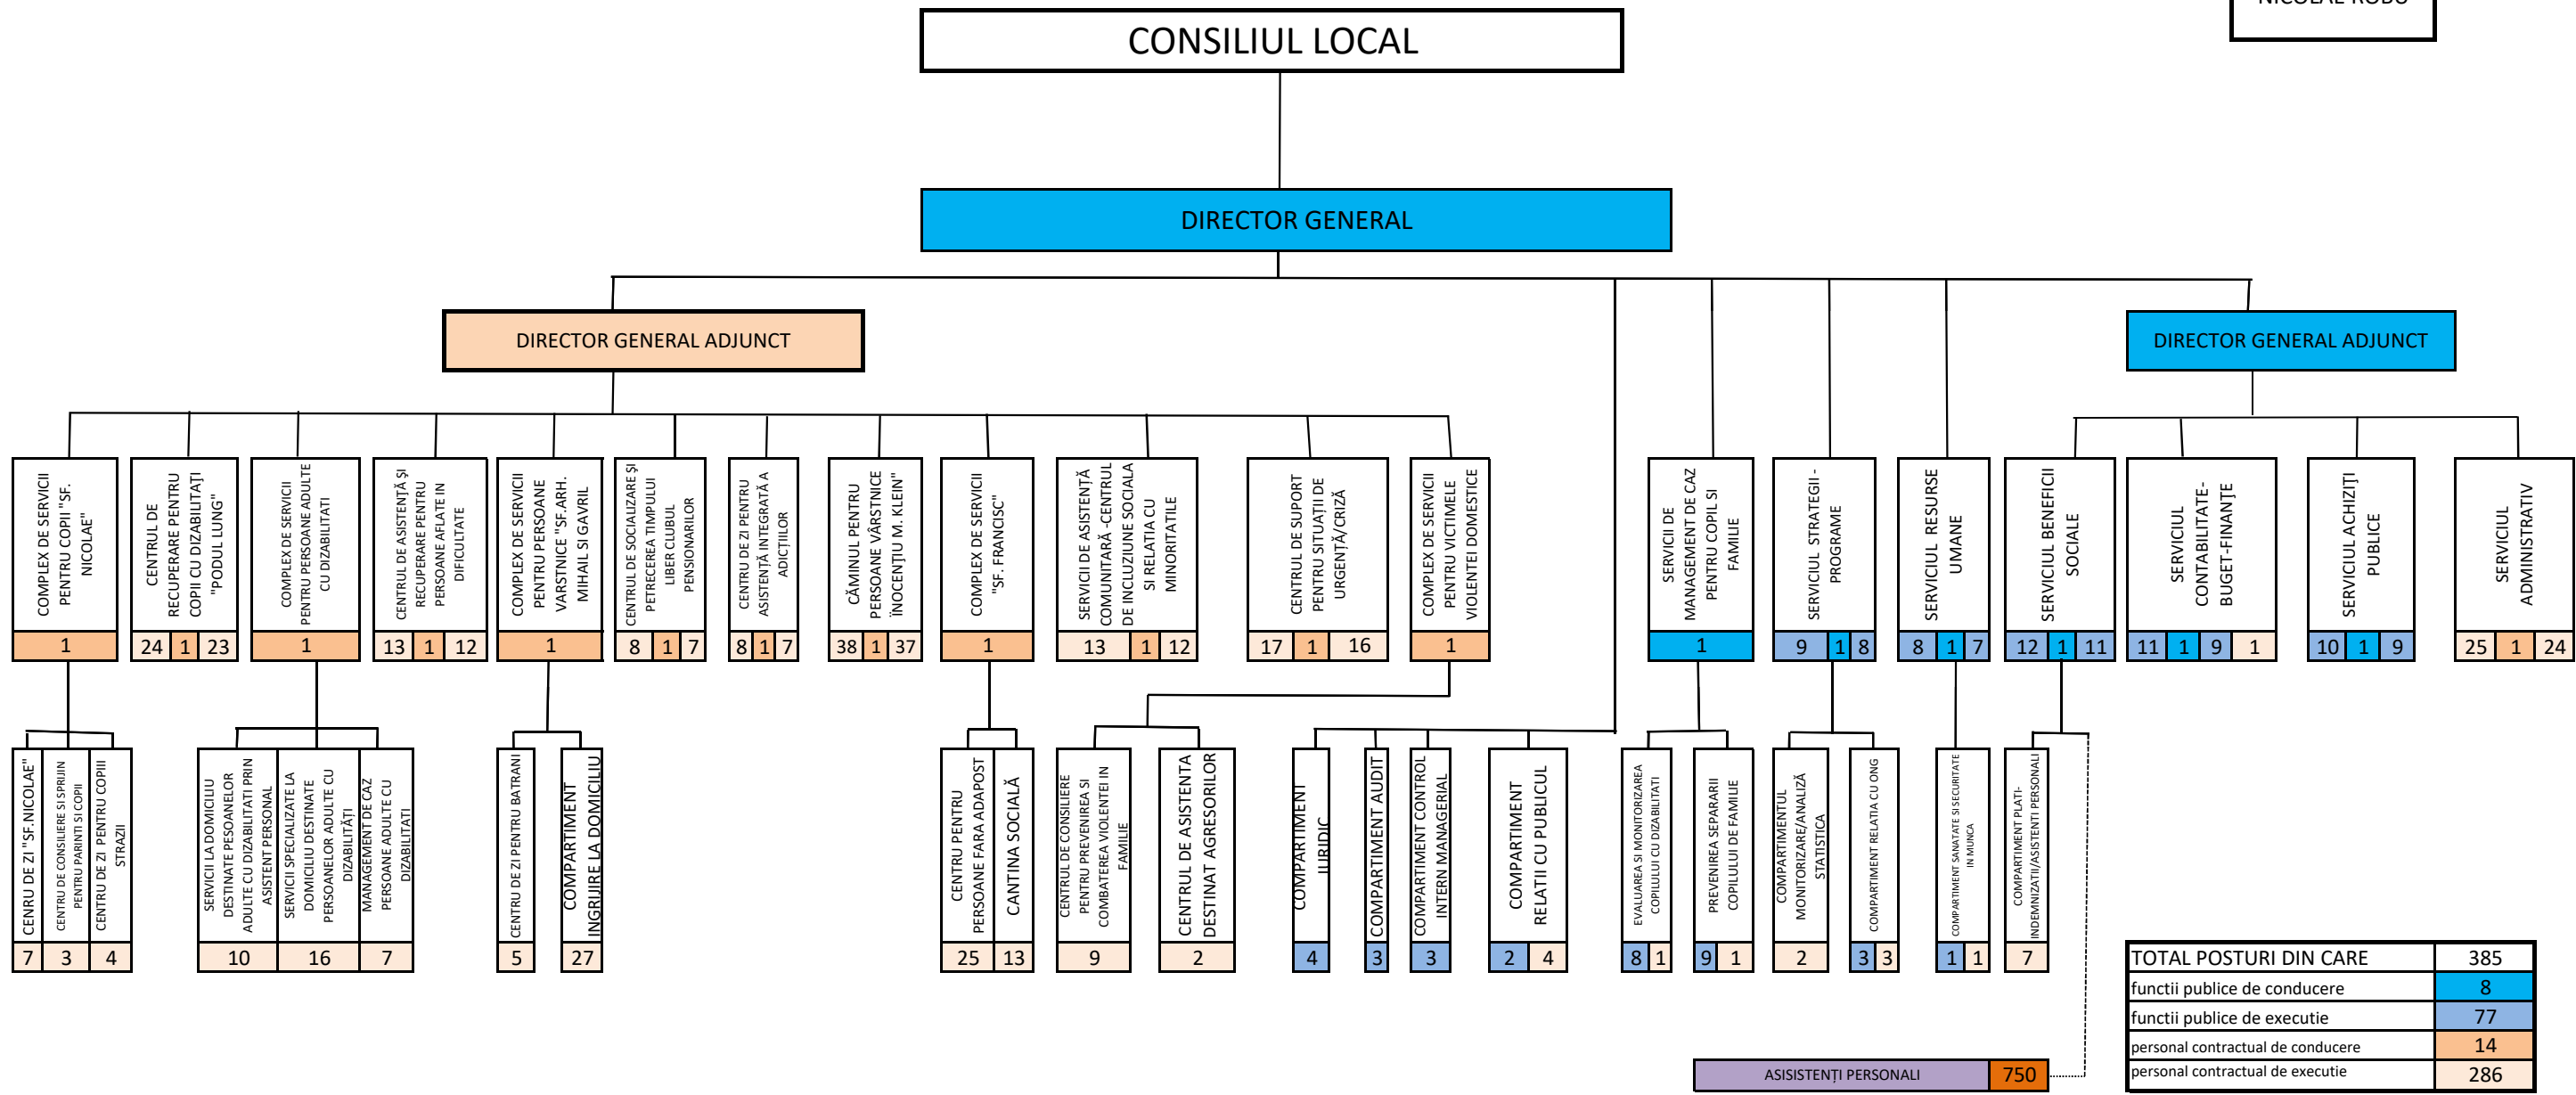

ORGANIGRAMA DIRECȚIEI DE ASISTENȚĂ SOCIALĂ A MUNICIPIULUI TIMIȘOARA

PRIMAR,
NICOLAE ROBU

TOTAL POSTURI DIN CARE	385
functii publice de conducere	8
functii publice de executie	77
personal contractual de conducere	14
personal contractual de executie	286