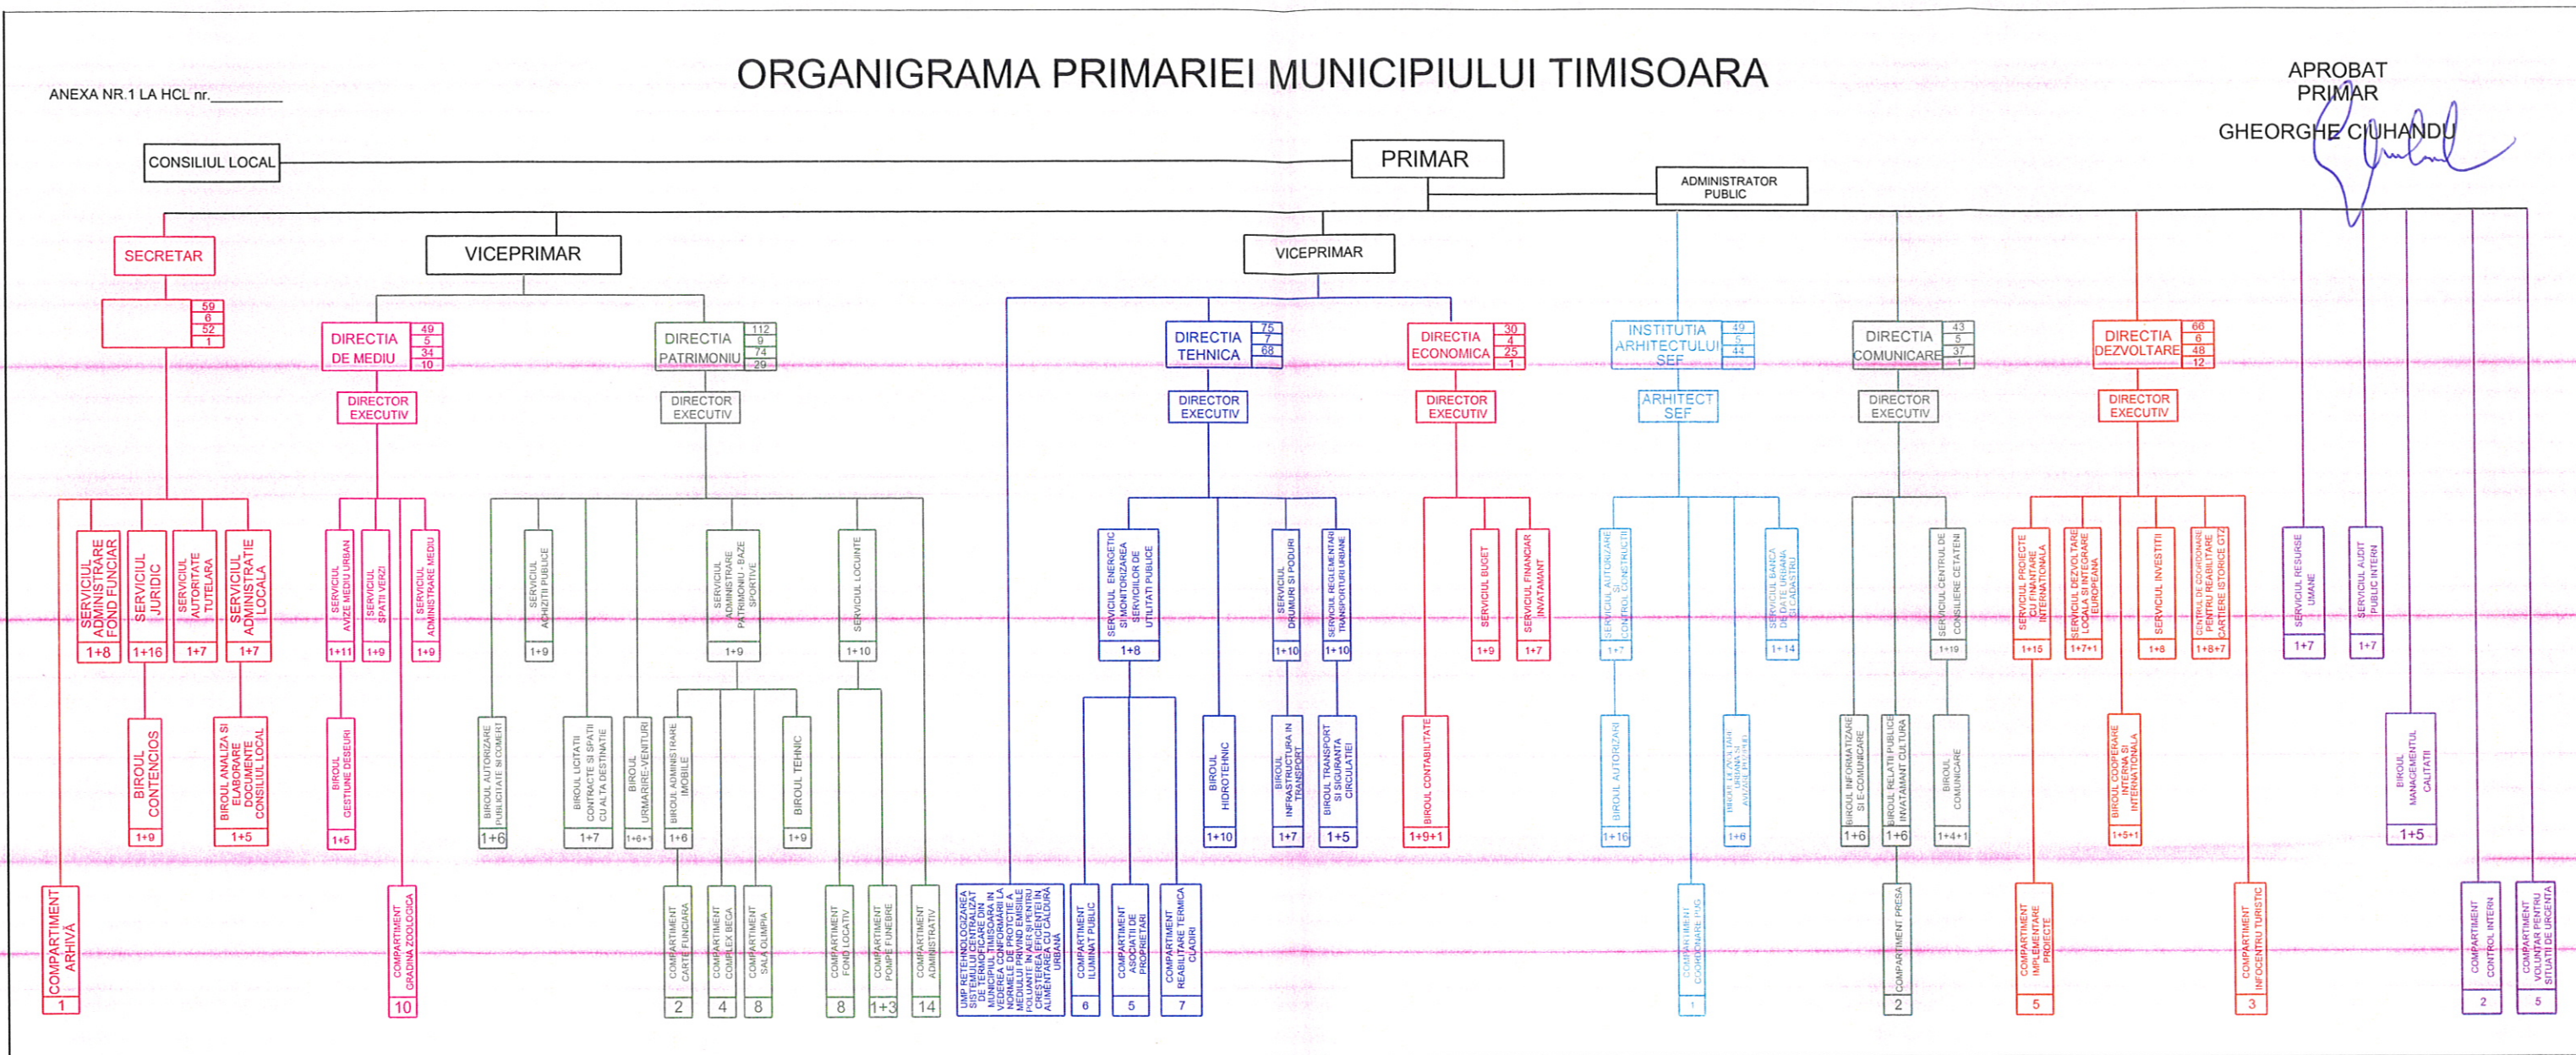

# ORGANIGRAMA PRIMARIEI MUNICIPIULUI TIMISOARA

ANEXA NR. 1 LA HCL nr. \_\_\_\_\_

APROBAT  
PRIMAR  
GHEORGHE CIUHANDU

SERVICIUL PUBLIC COMUNITAR LOCAL EVIDENTA PERSOANEI

DIRECTIA DE ASISTENTA SOCIALA A MUN TIMISOARA

CANTINA DE AJUTOR SOCIAL

DIRECTIA FISCALA

SERVICIUL PUBLIC ASISTENTA MEDICALA SCOLARA

DIRECTIA POLITIA LOCALA

CASA DE CULTURA A MUNICIPIULUI TIMISOARA

18 IULIE 2011

TOTAL POSTURI DIN CARE	517
de demnitate publică	3
functii publice de conducere	51
functii publice de executie	408
personal contractual de conducere	1
personal contractual de executie	54