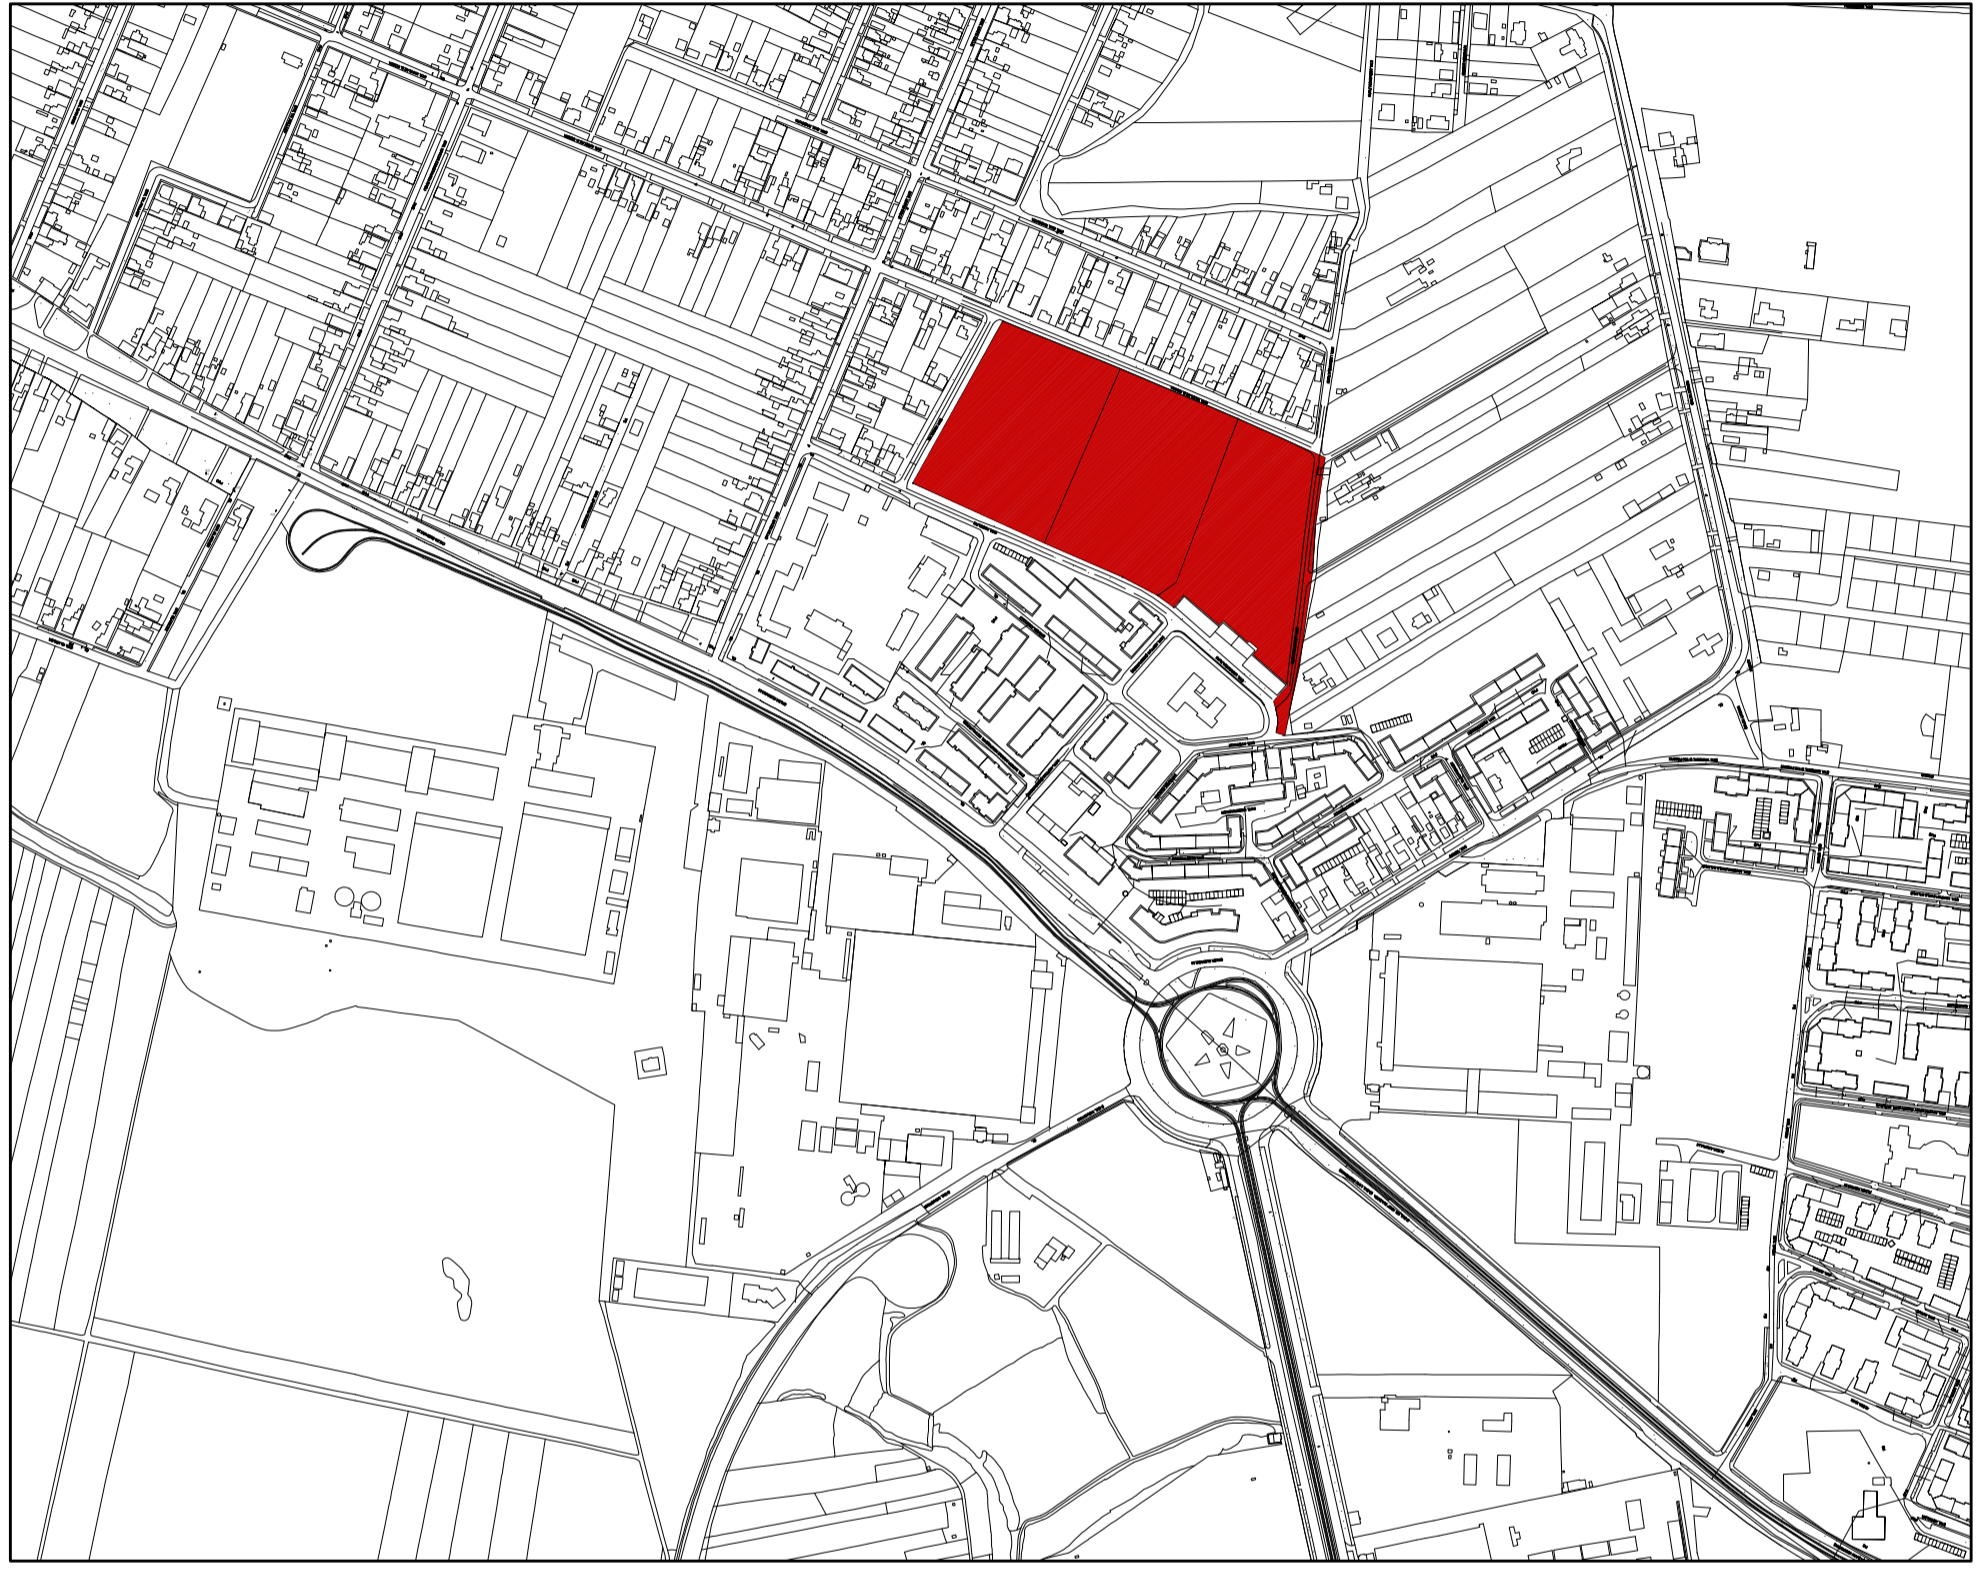

| | | | | |
|---------------------|--------|--|---|--------------------------------|
| planşa nr.: 01 | P.U.Z. | titlu planşa: PLAN INCADRARE IN ZONA; INCADRARE IN PUG | desena: arh. Sorlin Iamás | proiectat: arh. Sorlin Iamás |
| | | amplasament: Timisoara, CF 401108; 407174, 433317 jud. Timis | GRAFICA: arh. Sorlin Iamás | set proiect: arh. Sorlin Iamás |
| pr. nr.: 233/A 2015 | faza: | beneficiar: MUNICIPIUL TIMISOARA | nume: S.C. ATELIER RGS S.R.L. | semnatura: arh. Alideia Suciu |
| | | titlu proiect: PLAN URBANISTIC ZONAL ZONA SPORTIVA SI AGREMENTCALEA I CALEA BUZIASULUI | TEL. +40 356 411598; +40 722 896868; +40 723 527701 | data: aug. 2016 |

INCADRARE IN ZONA

INCADRARE IN PUG

**PLAN URBANISTIC ZONAL
"ZONA SPORTIVA SI AGREMENT"
CALEA BUZIASULUI**