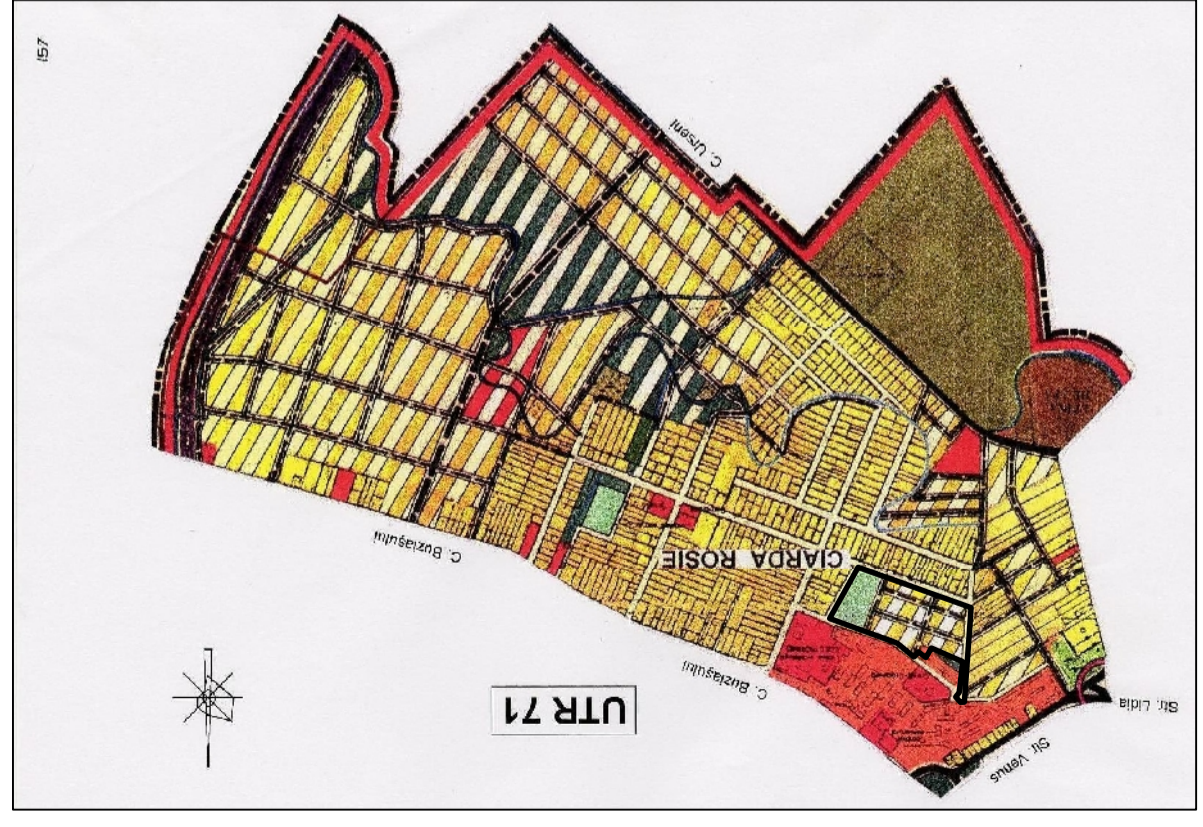

| | | | | |
|---------------------|--------|--|---|--------------------------------|
| planşa nr.: 01 | P.U.Z. | titlu planşa: PLAN INCADRARE IN ZONA; INCADRARE IN PUG | desena: arh. Sorlin Iamás | proiectat: arh. Sorlin Iamás |
| | | amplasament: Timisoara, CF 401108; 407174, 433317 jud. Timis | GRAFICA: arh. Sorlin Iamás | set proiect: arh. Sorlin Iamás |
| pr. nr.: 233/A 2015 | faza: | beneficiar: MUNICIPIUL TIMISOARA | nume: S.C. ATELIER RGS S.R.L. | semnatura: arh. Alideia Suciu |
| | | titlu proiect: PLAN URBANISTIC ZONAL ZONA SPORTIVA SI AGREMENTCALEA I CALEA BUZIASULUI | TEL. +40 356 411598; +40 722 896868; +40 723 527701 | data: aug. 2016 |

INCADRARE IN ZONA

INCADRARE IN PUG

**PLAN URBANISTIC ZONAL
"ZONA SPORTIVA SI AGREMENT"
CALEA BUZIASULUI**