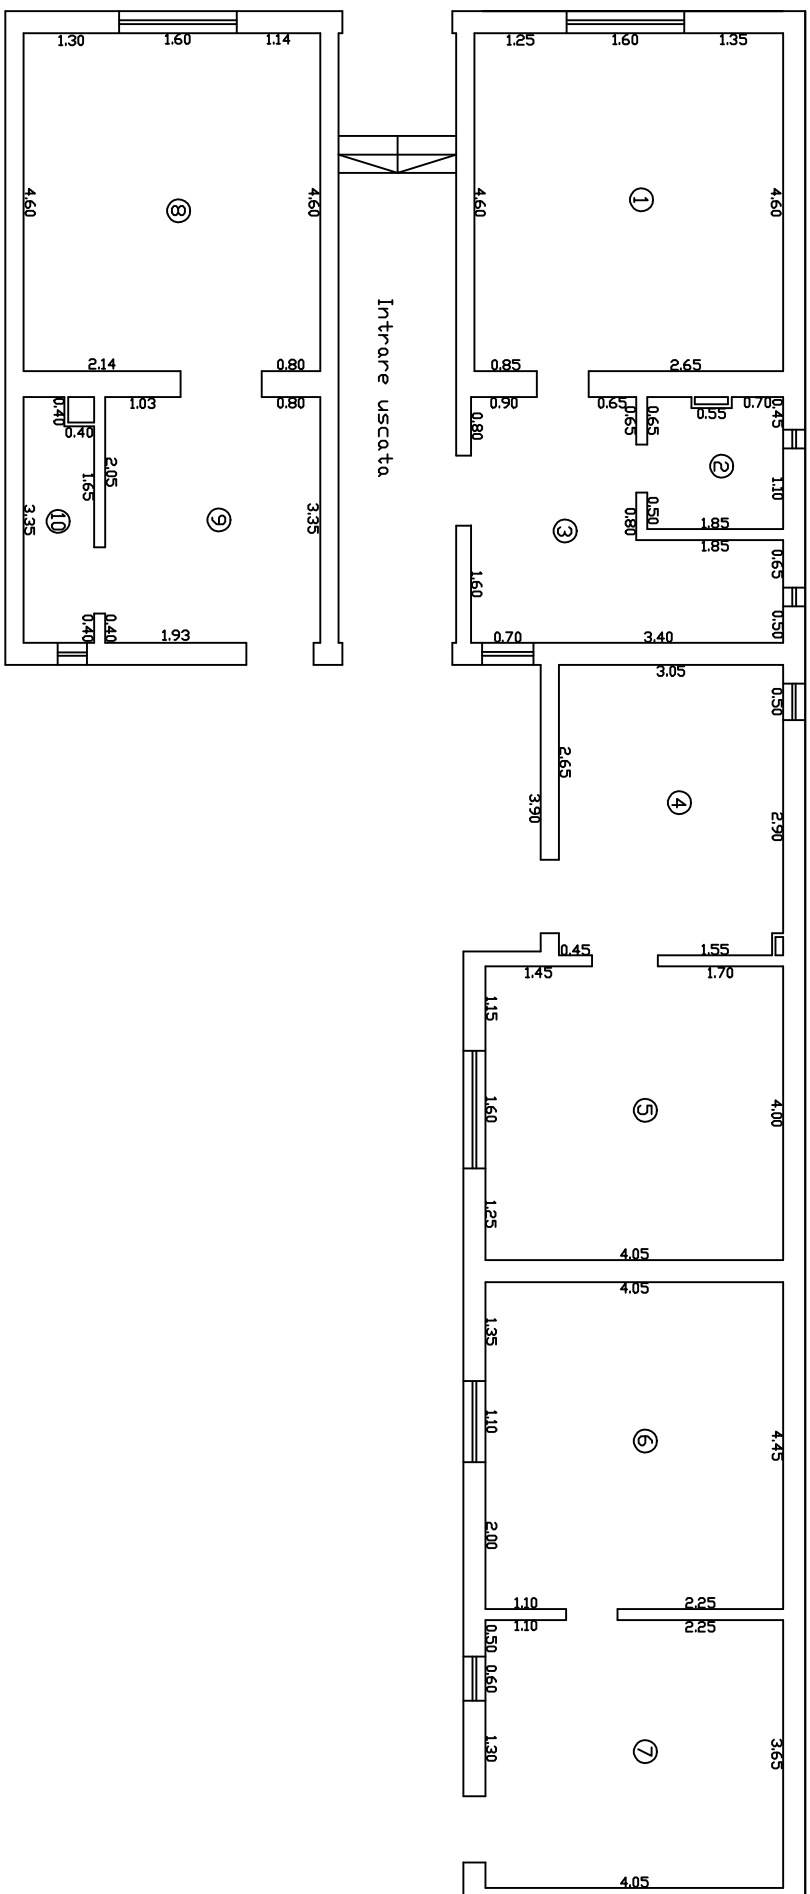

# RELEVU IMOBIL

(inainte de apartamentare)

Scala 1:100

Nr. top teren	Suprafata	Adresa imobil	
18381,18382	576	Str. Pictor Th. Aman, nr.1	
CF Colectiv	-	UAT	Timisoara
Cod unit.ind(KU)	-	CF Ind.	403689

## RELEVU IMOBIL

Scala 1:100

Nr.inc.	Denumire incaperi	Supraf.utila (m)
1	Camera 1	19.32
2	Camara de alimente 1	3.25
3	Bucatarie 1	10.34
4	Bucatarie 2	12.00
5	Camera 2	16.20
6	Camera 3	18.02
7	Bucatarie 3	14.78
8	Camera 4	18.58
9	Bucatarie 4	9.82
10	Camara de alimente 2	3.05

Suprafata utila = 125,36 mp

Executant

ing. Moroz Remus Mihai

Data

09.03.2009

Receptionat

Data