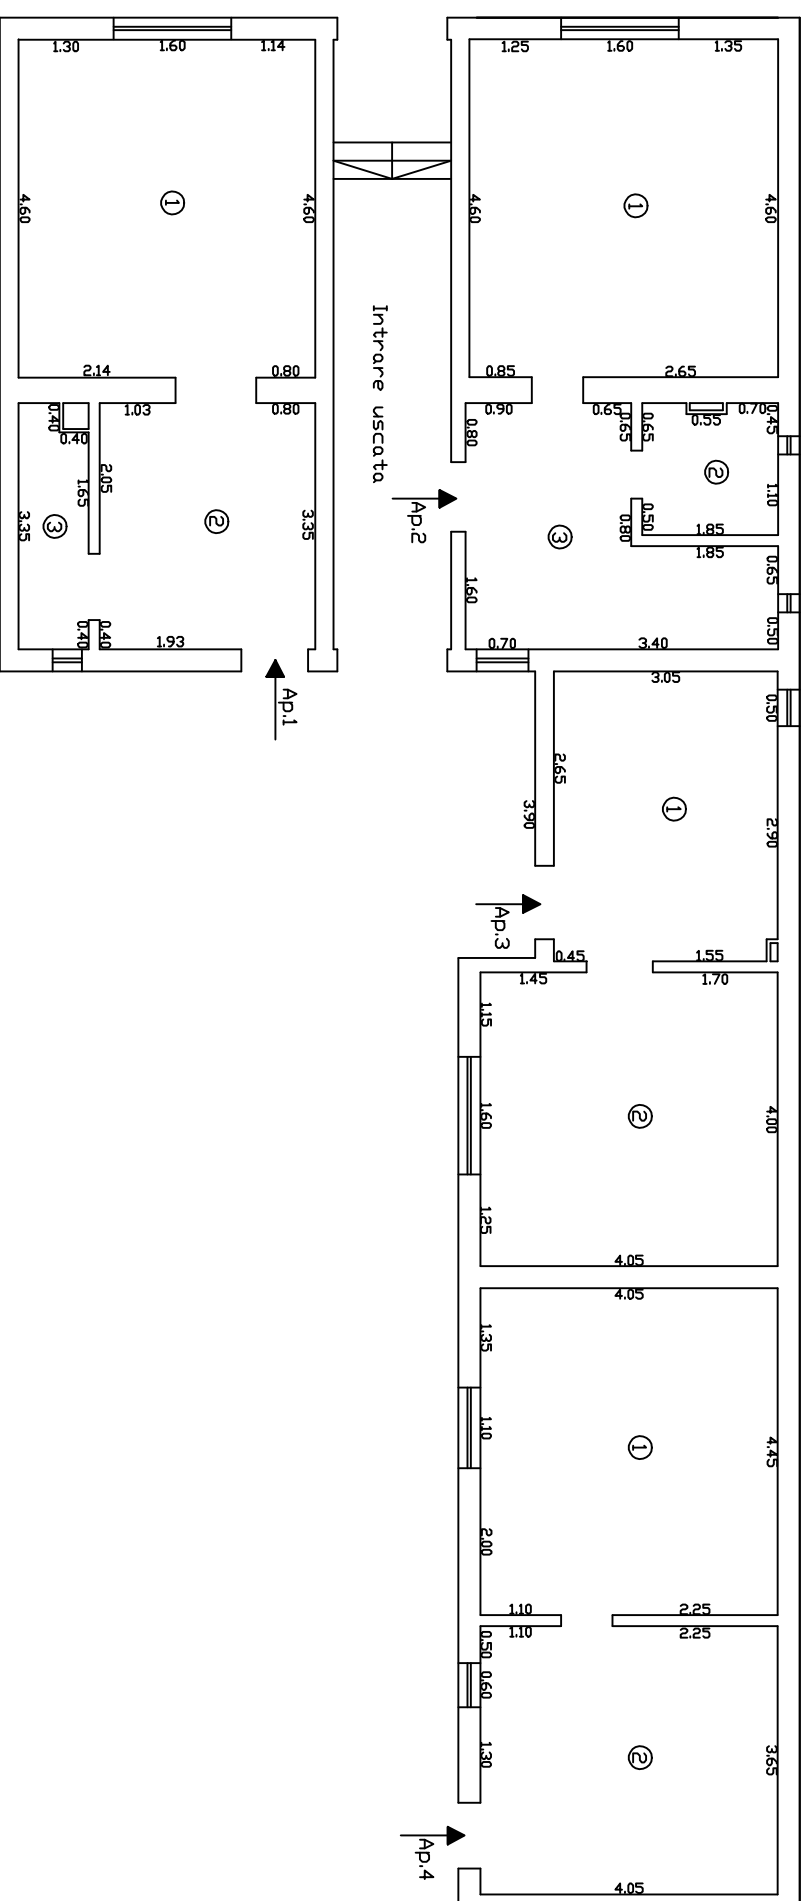

**RELEVUL IMOBIL**  
(dupa apartamentele)  
Scara 1:100

Nr. top teren	Suprafata	Adresa. Imobil	
18381,18382	576	Str. Pictor Th. Aman, nr.1	
CF Colectiv	-	UAT	Timisoara
Cod unit.ind(U)	-	CF Ind.	403689

Nr.inc.	Denumire incaperi	Supraf.utila (m)
<b>Apartamentul 1</b>		
1	Camera 1	18.58
2	Bucatarie	9.82
3	Camera de alimente	3.05
Suprafata utila = 31,45 mp		
<b>Apartamentul 2</b>		
1	Camera	19.32
2	Camera de alimente	3.25
3	Bucatarie	10.34
Suprafata utila = 32,91 mp		
<b>Apartamentul 3</b>		
1	Bucatarie	12.00
2	Camera	16.20
Suprafata utila = 28,20 mp		
<b>Apartamentul 4</b>		
1	Camera	18.02
2	Bucatarie	14.78
Suprafata utila = 32,80 mp		
Executant		Data
Ing. Moroz Remus Mihai		
Receptionat		Data
		09.03.2009