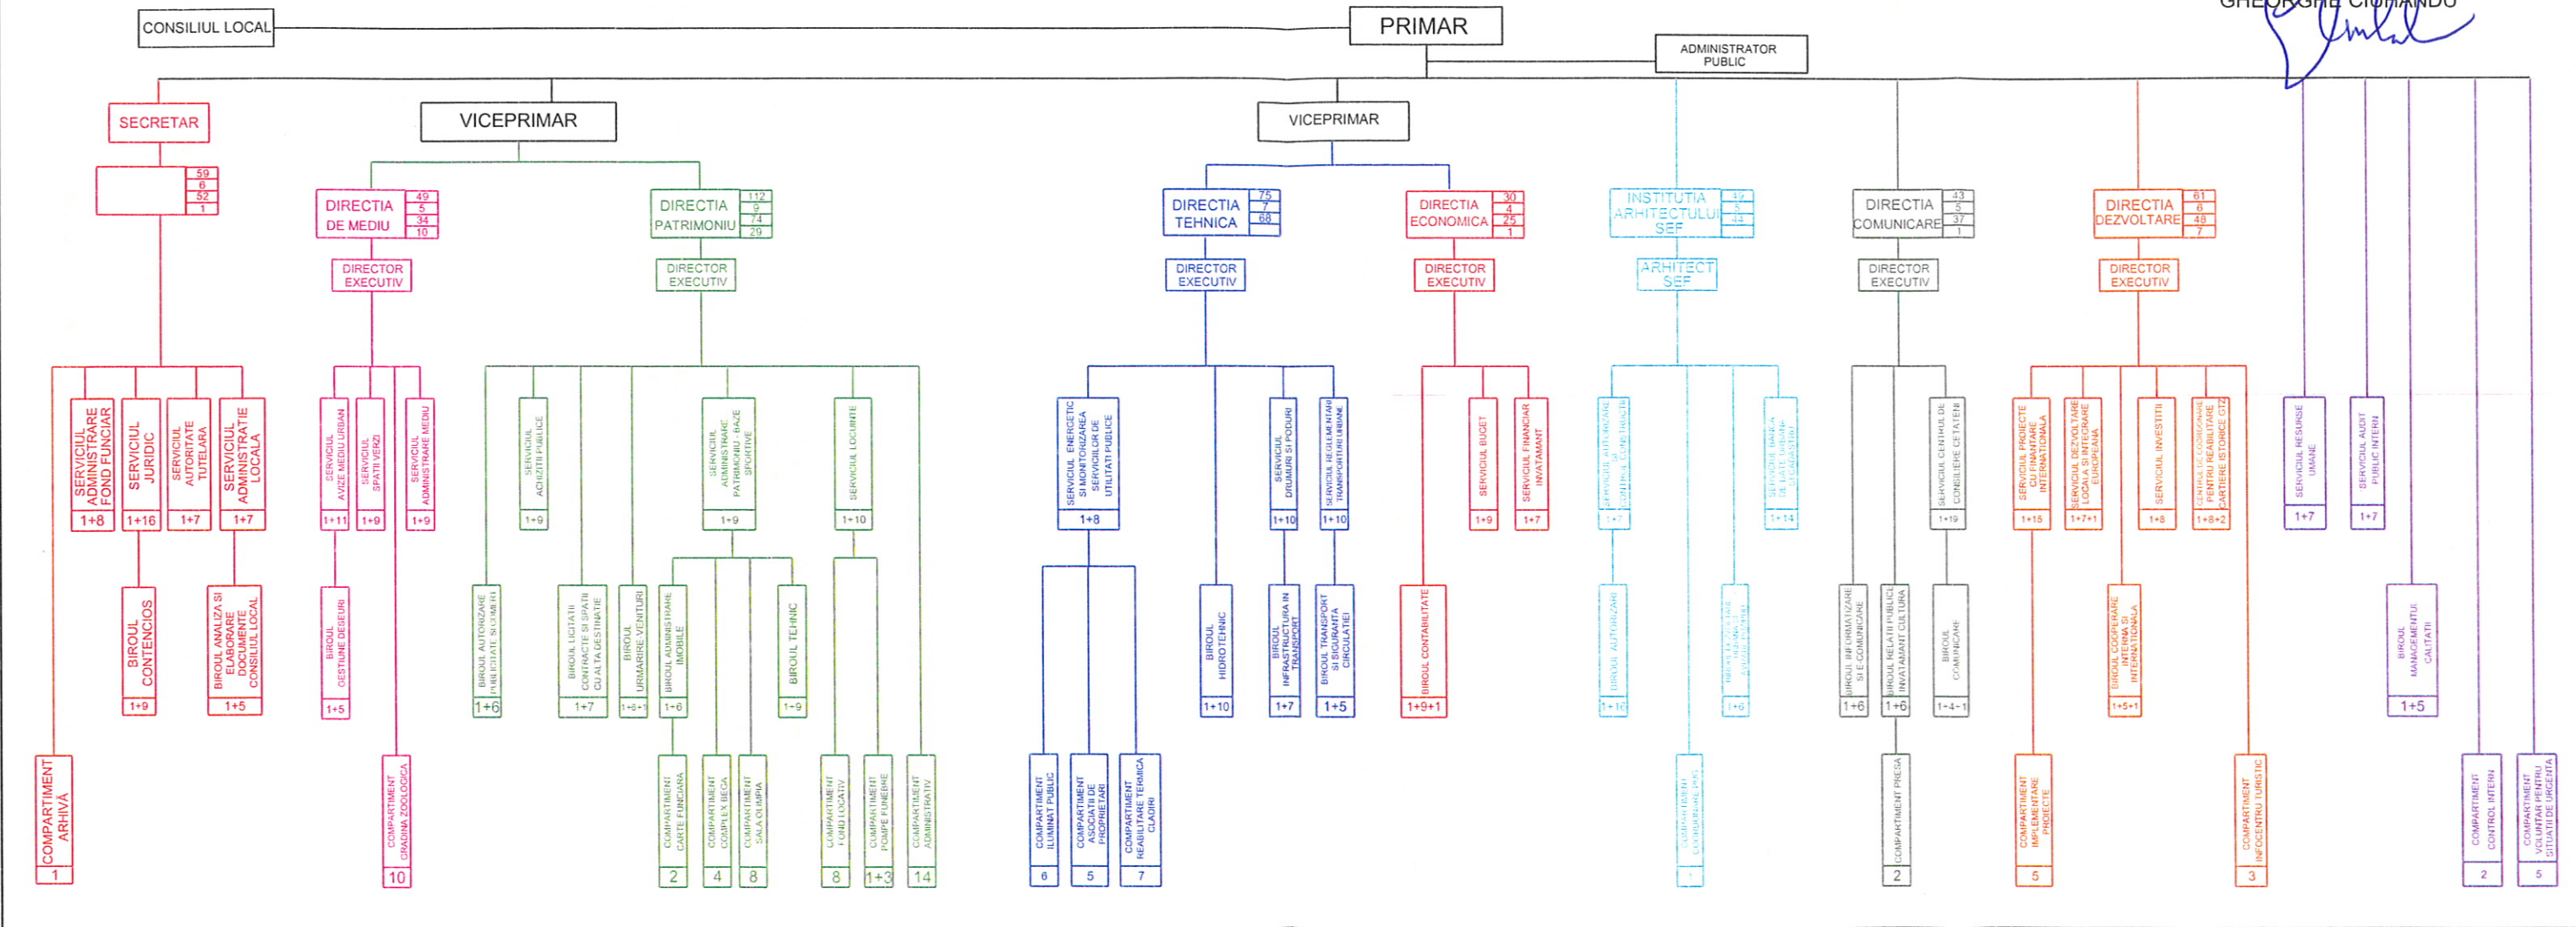

# ORGANIGRAMA PRIMARIEI MUNICIPIULUI TIMISOARA

ANEXA NR.1 LA HCL nr. \_\_\_\_\_

APROBAT  
PRIMAR  
GHEORGHE CIUHANDU

- SERVICIUL PUBLIC COMUNITAR LOCAL EVIDENTIA PERSOANEI
- DIRECTIA DE ASISTENTA SOCIALA A MUN TIMISOARA
- CANTINA DE AJUTOR SOCIAL
- DIRECTIA FISCALA
- SERVICIUL PUBLIC ASISTENTA MEDICALA SCOLARA
- DIRECTIA POLITIA LOCALA
- CASA DE CULTURA A MUNICIPIULUI TIMISOARA

10 Iunie 2011

TOTAL POSTURI DIN CARE	512
de demnitate publică	3
functii publice de conducere	51
functii publice de executie	408
personal contractual de conducere	1
personal contractual de executie	49